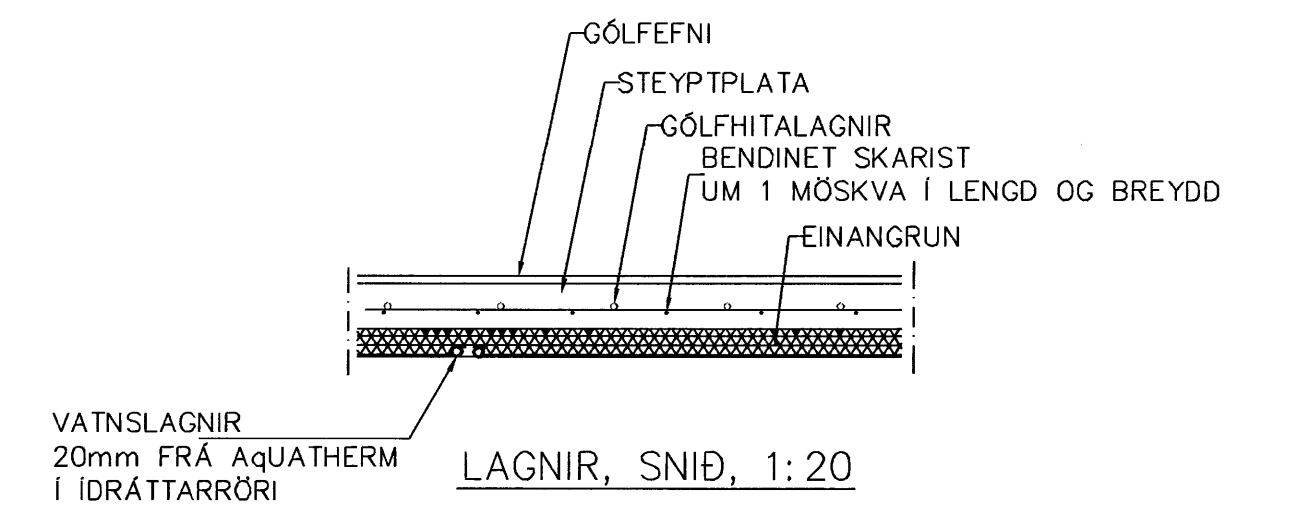

GRUNNMYND 1 HÆÐAR 1:50

GÖLFHITALAGNIR
20x2.5 Pe-PEX c/c 200
SJA SNID

Byggingafráttíðni Hafnarfjarðar
Afgreitt þann
23 AUG 2007
C.G.

Br.	Dags.	Eðli breytinga	Sign.
NORÐURHELLA 15 HAFNARFIRÐI			
GÖLFHITALAGNIR 1 HÆÐAR			
MKV. 1:50 1:20			
DAGS. ÁGÚST 2007			
VERK NR. 2716			
TEIKN. NR. 2-03			
HANNAD SIG. ÞORLEIFSS. KT. 241148-3009			
TEIKNAD			
FIRFARID			
TÆKNIÞJÓNUSTA SIGURDAR ÞORLEIFSSONAR ehf STRANDGÖTU 11 220 HAFNARFIRÐI Sími 555-4255 FAX 565-2875 E-mail tsth@simnet.is			