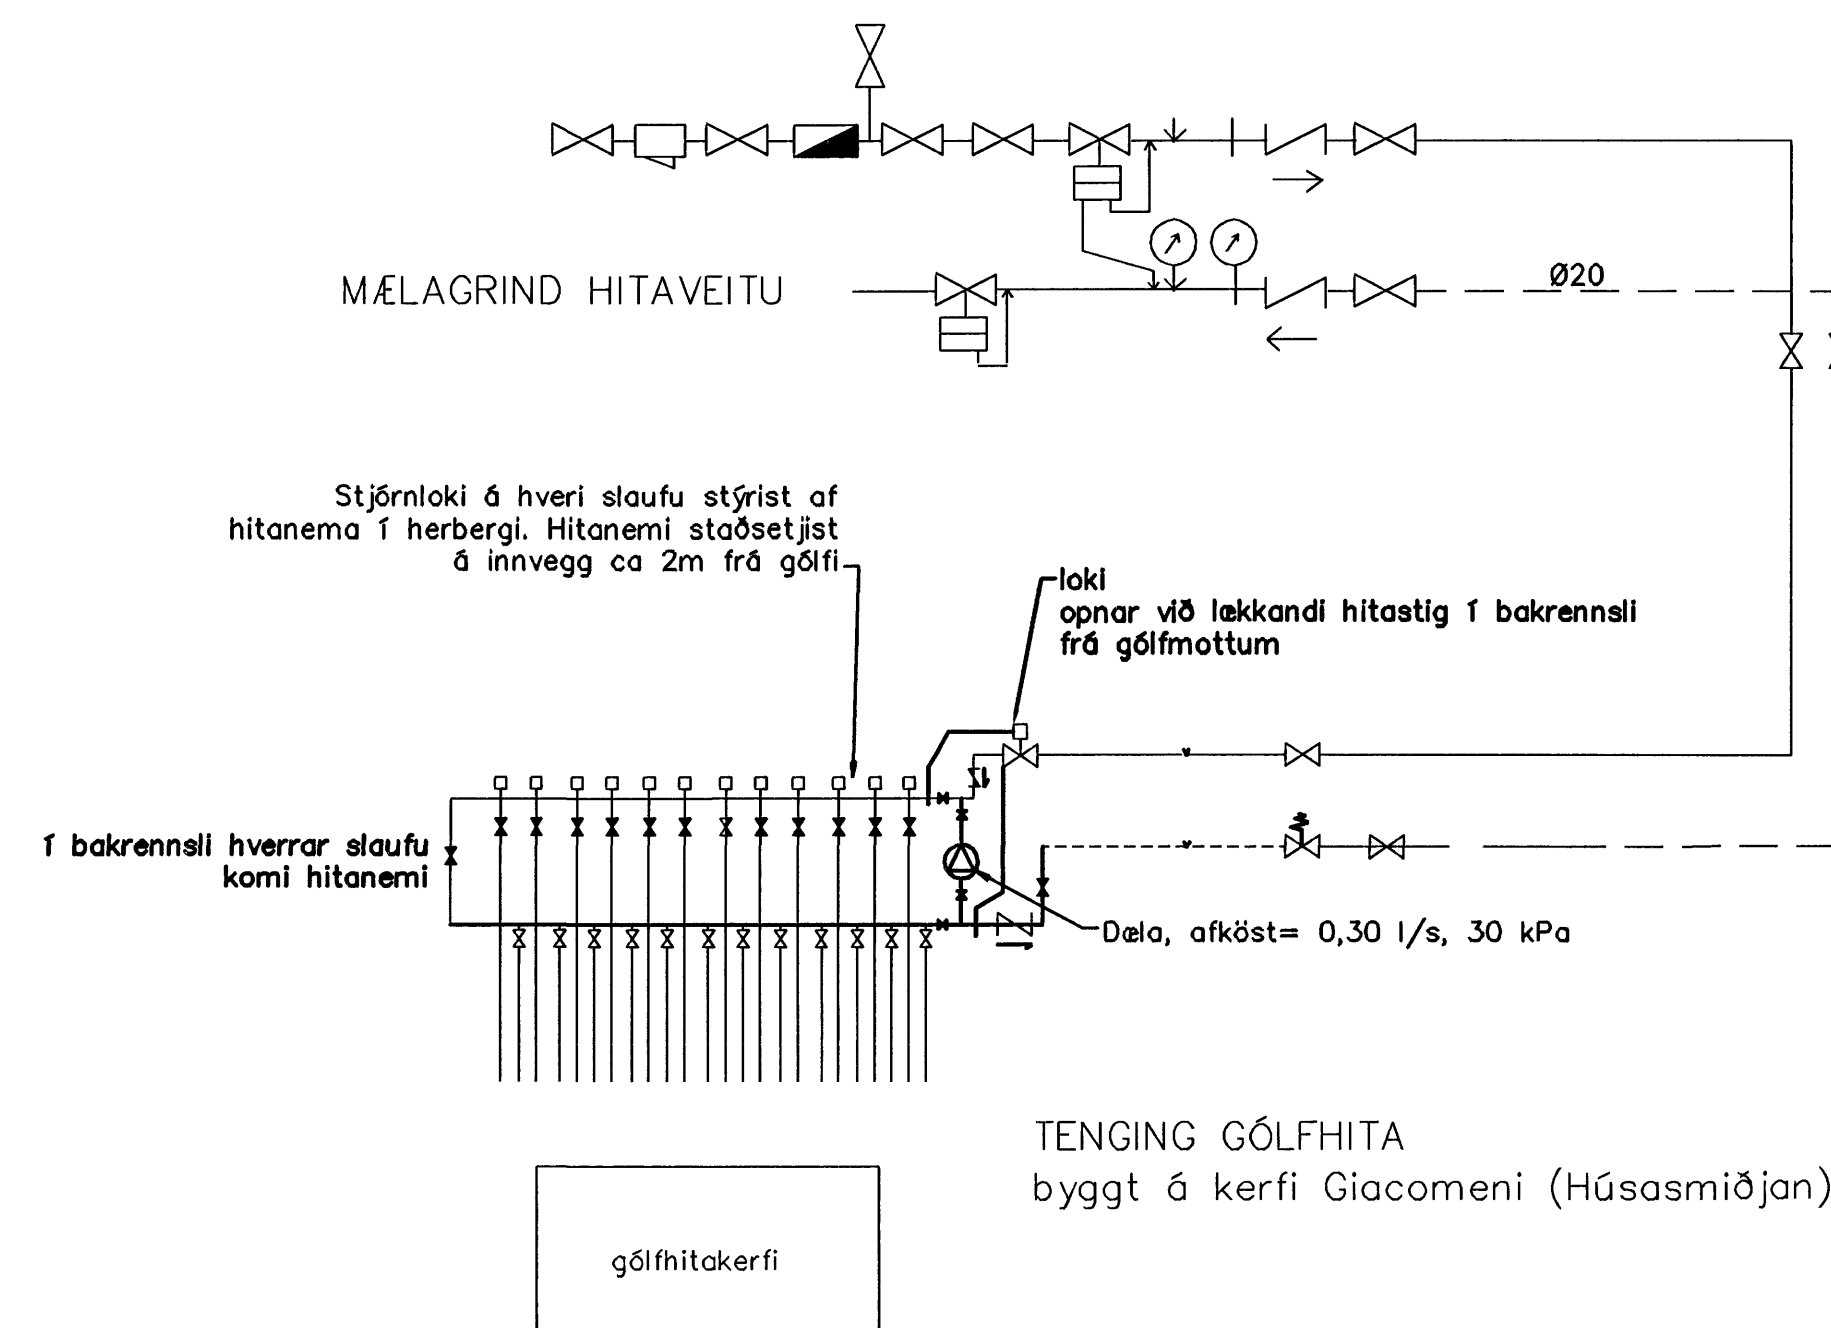

GRUNNMYND 1 HÆÐAR 1:50

GÖLFHITALAGNIR
20x2.5 Pe-PEX c/c 200
SJA SNID

Byggingafráttíðni Hafnarfjarðar
Afgreitt þann
23 AUG 2007
C.G.

Br.	Dags.	Eðli breytinga	Sign.
NORÐURHELLA 15 HAFNARFIRÐI			
GÖLFHITALAGNIR 1 HÆÐAR			
MKV. 1:50 1:20			
DAGS. ÁGÚST 2007			
VERK NR. 2716			
TEIKN. NR. 2-03			
HANNAD SIG. ÞORLEIFSS. KT. 241148-3009			
TEIKNAD			
FIRFARID			
TÆKNIÞJÓNUSTA SIGURDAR ÞORLEIFSSONAR ehf STRANDGÖTU 11 220 HAFNARFIRÐI Sími 555-4255 FAX 565-2875 E-mail tsth@simnet.is			