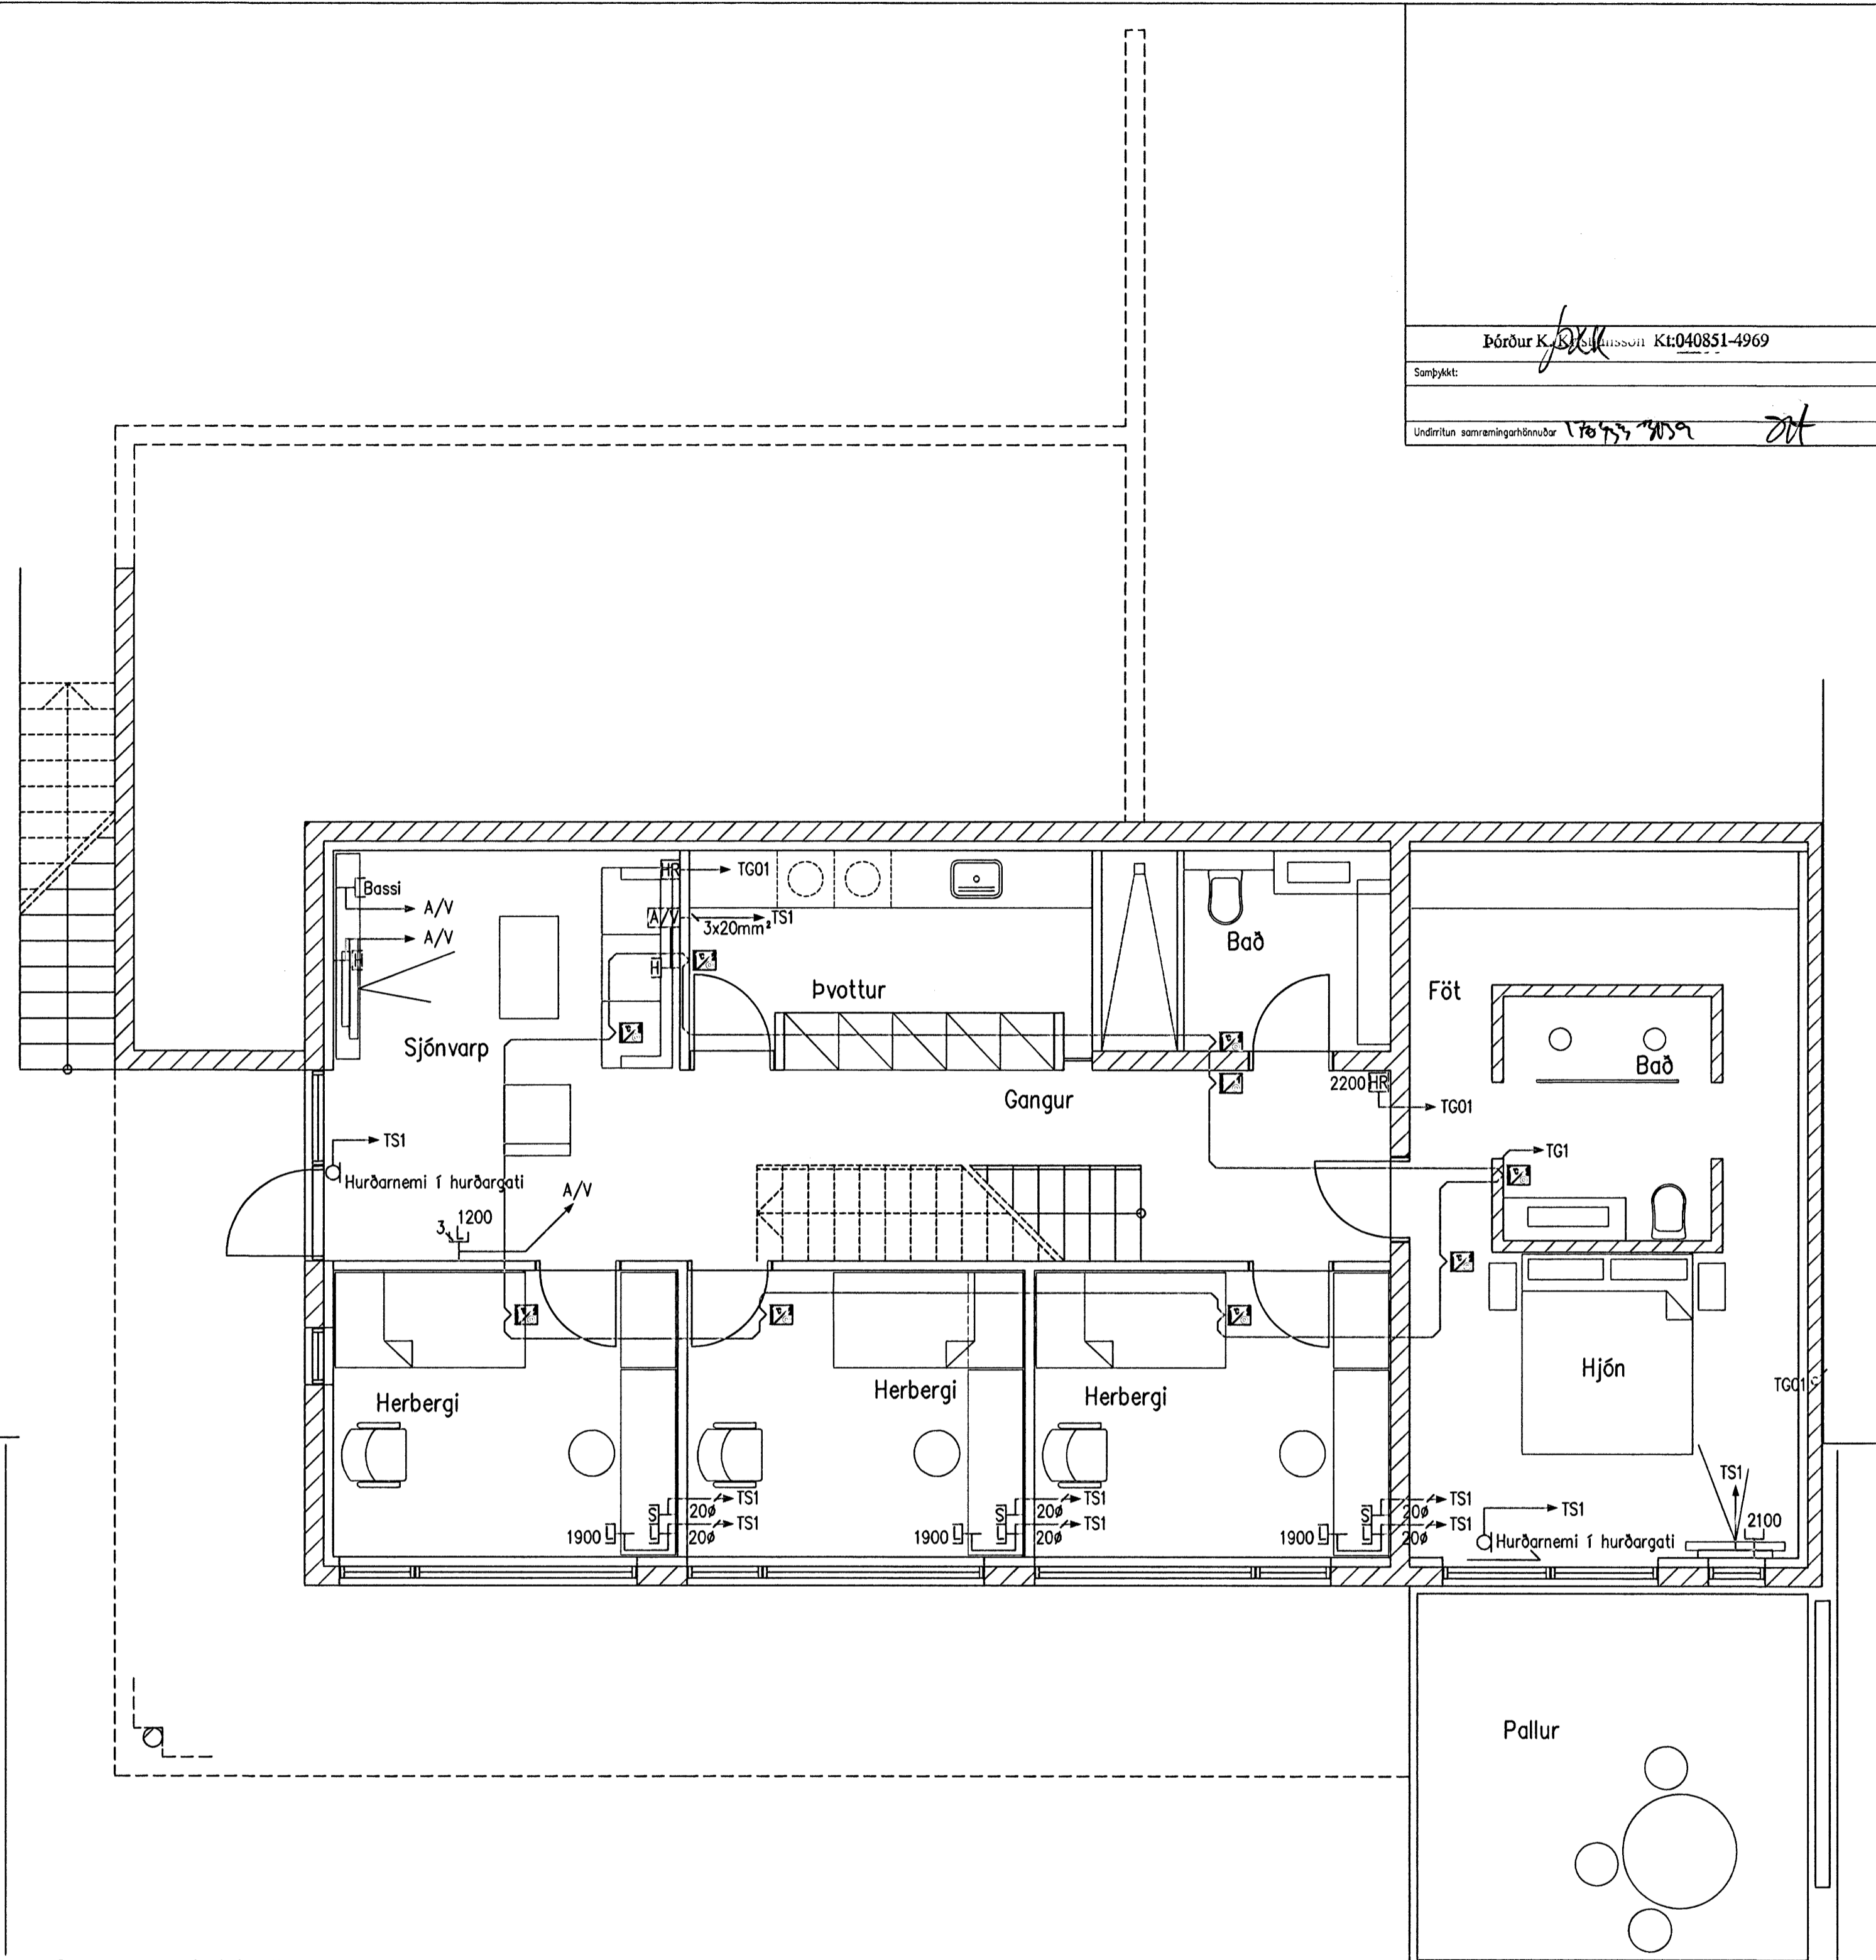

Grunnmynd 1.hæð, lágspenna, 1:50

Grunnmynd 1.hæð, smáspenna, 1:50

Br.	Dags.	Breyting	Br.	Sb.	Verkagjafi

BSH	MBP	10.07.2007
Hanna	Yfirlit	Dags
EJ	A1	1:50
Tekna	Blátták	Markvörð

HLÍÐARÁS 13, HAFNARFIRÐI
 RAFLAGNIR
 LAG- OG SMÁSPENNA 1. HÆÐ
 Síti: HL13-2101.dwg

2007.019
HL13.2101 A
Verk- og teikningarnúmer

miðtekni 24.8.2007
 G.C.