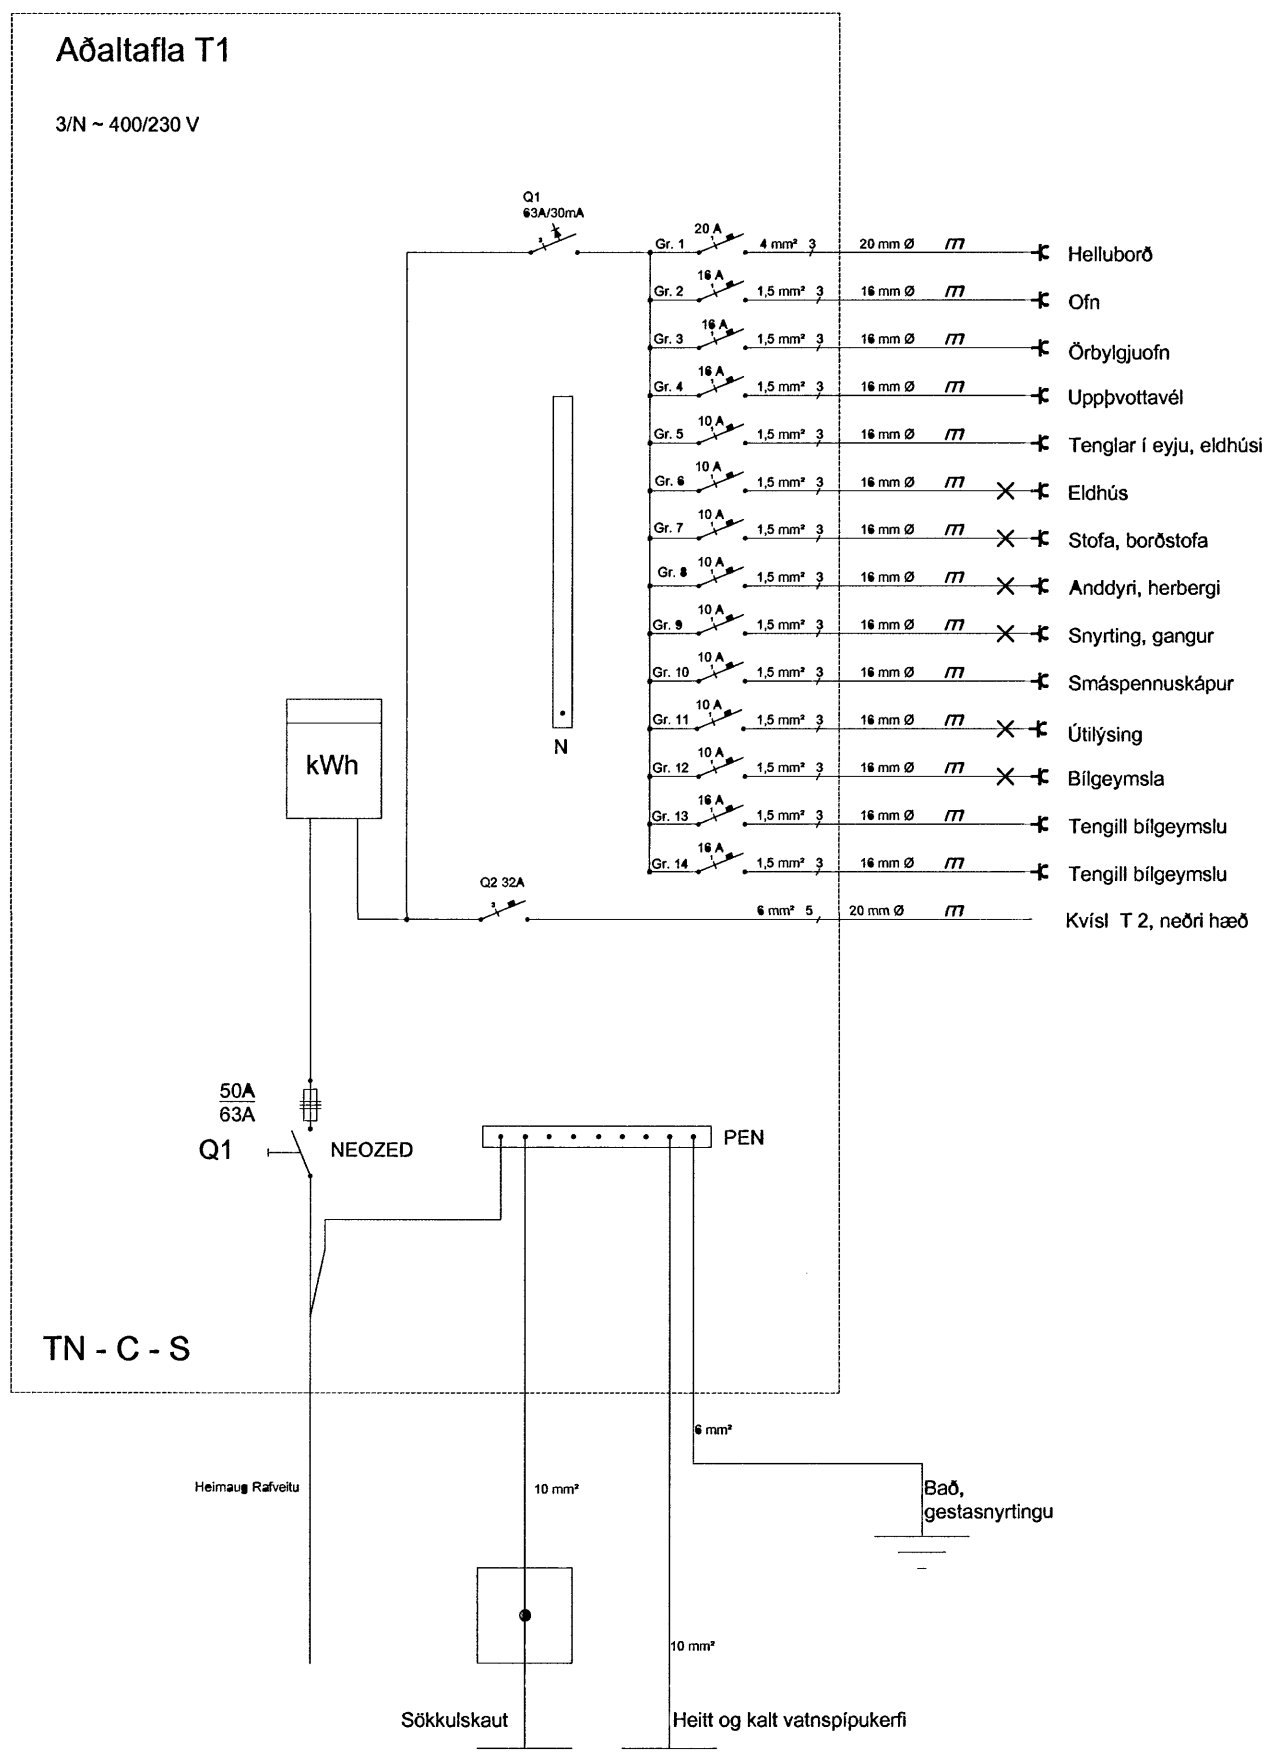

A

B

C

D

E

F

A

B

C

D

E

F

060361-249
Ólafur Þorsteinsson

Hannað KT: <i>Ólafur Þorsteinsson</i>	Teiknað KT	Skrá Fas7og9.dwg	Dags 20.05.2007	Mkv.
Karl Tómasson Kt: 281252-3649 Rafiðnfræðingur Langafit 10, 210 Gardabær Sími: 5654753		Furuás 7 einlínunmynd		
<i>Eyjaflug</i>			Útg	Blað 3/7