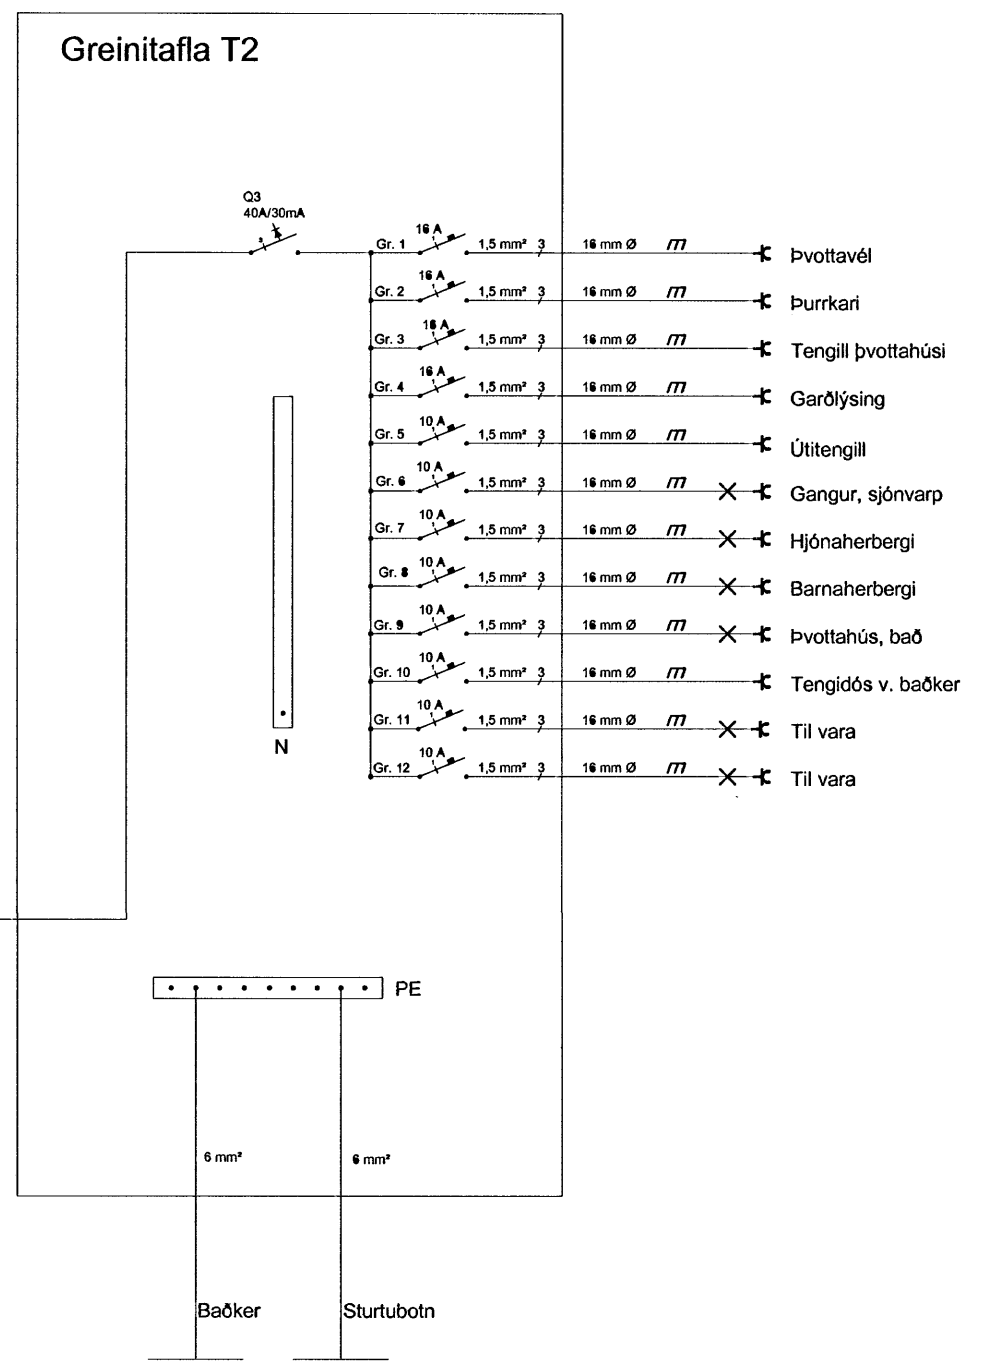

A

B

C

D

E

F

A

B

C

D

E

F

060361-249
Ólafur Þorsteinsson

Hannað KT: <i>Ólafur Þorsteinsson</i>	Teiknað KT	Skrá Fas7og9.dwg	Dags 20.05.2007	Mkv.
Karl Tómasson Kt: 281252-3649 Rafiðnfræðingur Langafit 10, 210 Gardabær Sími: 5654753		Furuás 7 einlínunmynd		
<i>Eyjaflug</i>			Útg	Blað 3/7