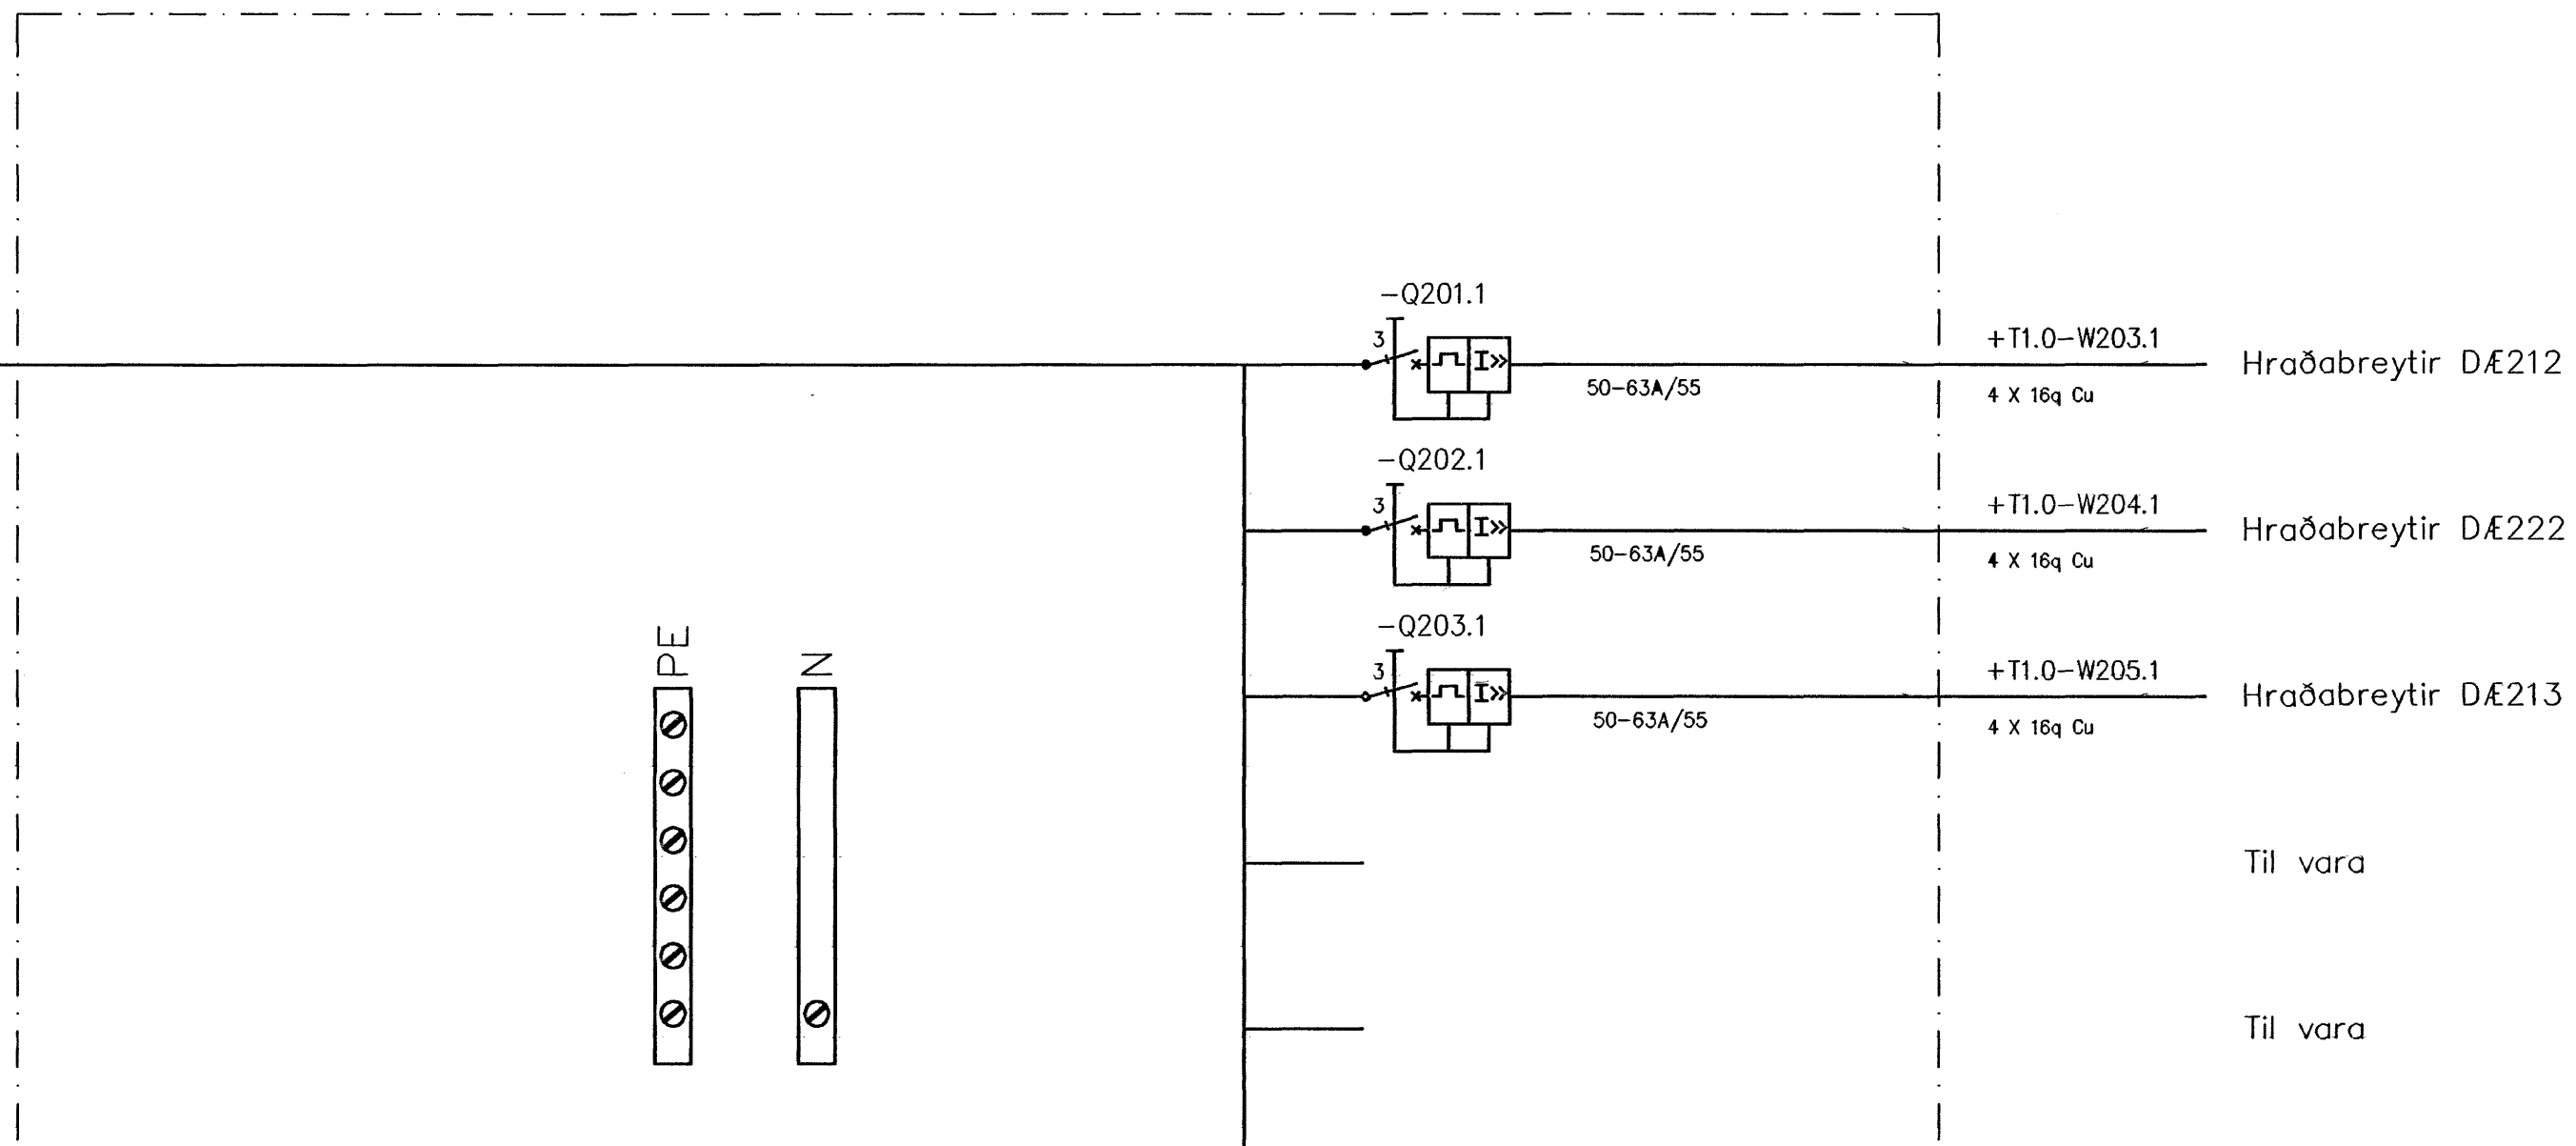

# T1.1 vélatafla OR

Form 4a

Kvísl frá  
+T1.0

Til vara

Til vara

Hönnuður:

Magnús Matthíasson

Yfirfarð:

FS 88744

17-2004-2-

14.05.2007

xx1102

A

Mælistika cm