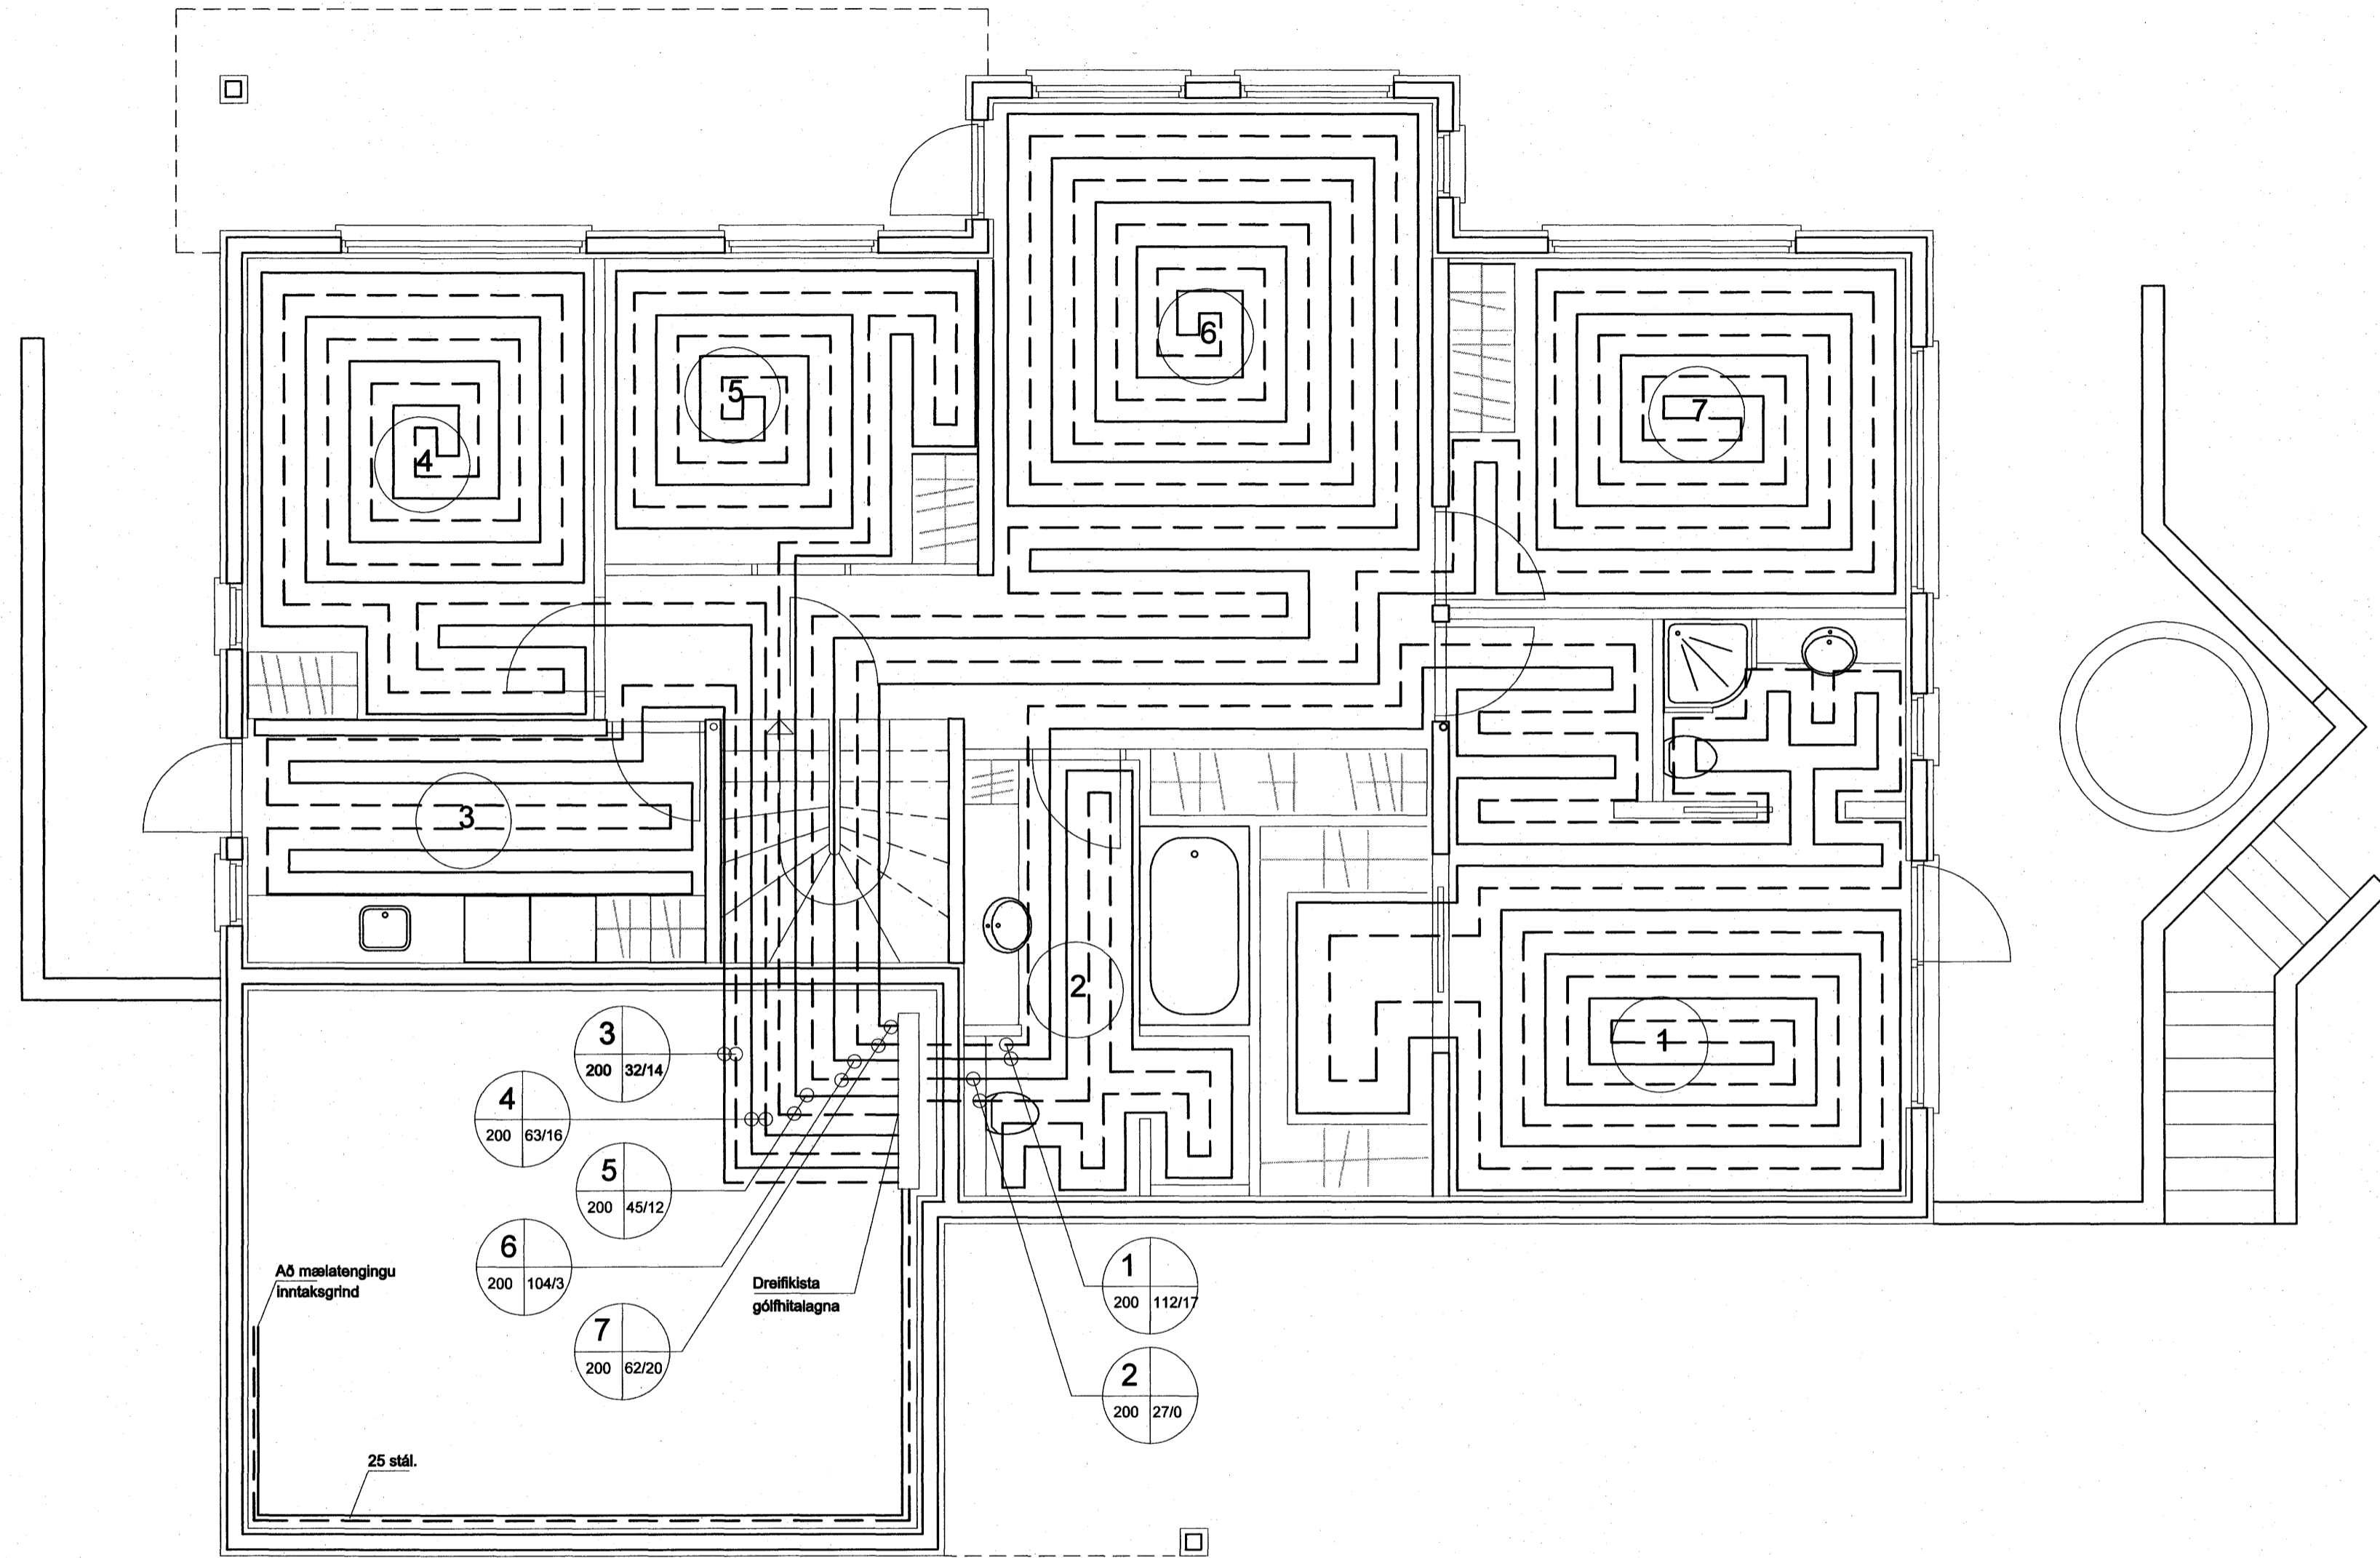

GRUNNMYND 1:50
Gólfhitalagnir 1. hæð

Samþykkt þann

13 AUG. 2007

Byggingulltrúinn í Hafnarfirði
F.h. Sigurbjartur Halldórsson

SKÝRINGAR SJÁ TEIKN. 306

Teiknistofan Röðull

Knarrarvogi 4 Reykjavík
S: 5683577 Fax 5683522

Verkefni: **Hlíðarás 2 Hafnarfirði**

Verkhúsi: **Gólfhiti 1. hæð**

Helgi Gunnarsson kt. 050350-4879 h.s. 5544708 gsm. 6921020 nmt. 8533489
Jón Rafns Antonsson kt. 240347-2539 h.s. 5670775 gsm. 8928377 nmt. 8528377

Mkv. 1:50	Hannað: hg
Dags: ágúst. 2007	Teiknað: hg
Breytt:	Yfirfarið: hg
Breytt:	Fjöldi blaða 6
Breytt:	Blað nr. 304

Handwritten signature: Jón Rafns Antonsson