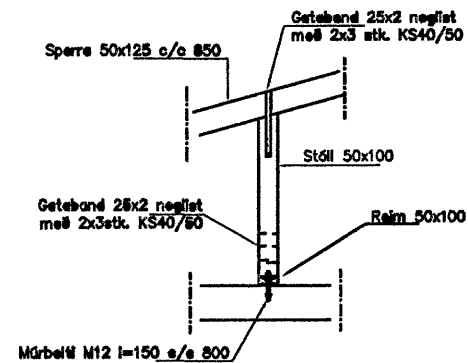

GRUNNMYND 1:50

SNID 7 1:20

SNID 6-6 1:20

SÉRMYND A 1:20

SKÝRINGAR

ALLAR SPERRUR 50x125 c/e 700  
ALLUR STÓLAR 50x100

01	AGÓST 01	BÆTT VÐ SKORSTEINI	G.H.
Br.	Dags.	Eðf breytingar	Sign

HLÍÐARÁS 32  
HAFNARFIRÐI

ÞAKVIRKI

MKV. 1:50 1:20

DAGS. MARS. 2007

VERK NR. 2707

TEIKN. NR. 1-04

HANNAÐ SIG. ÞORLEIFSS. KT. 241148-3009

TEIKNAD G.H.

YFIRFARIÐ