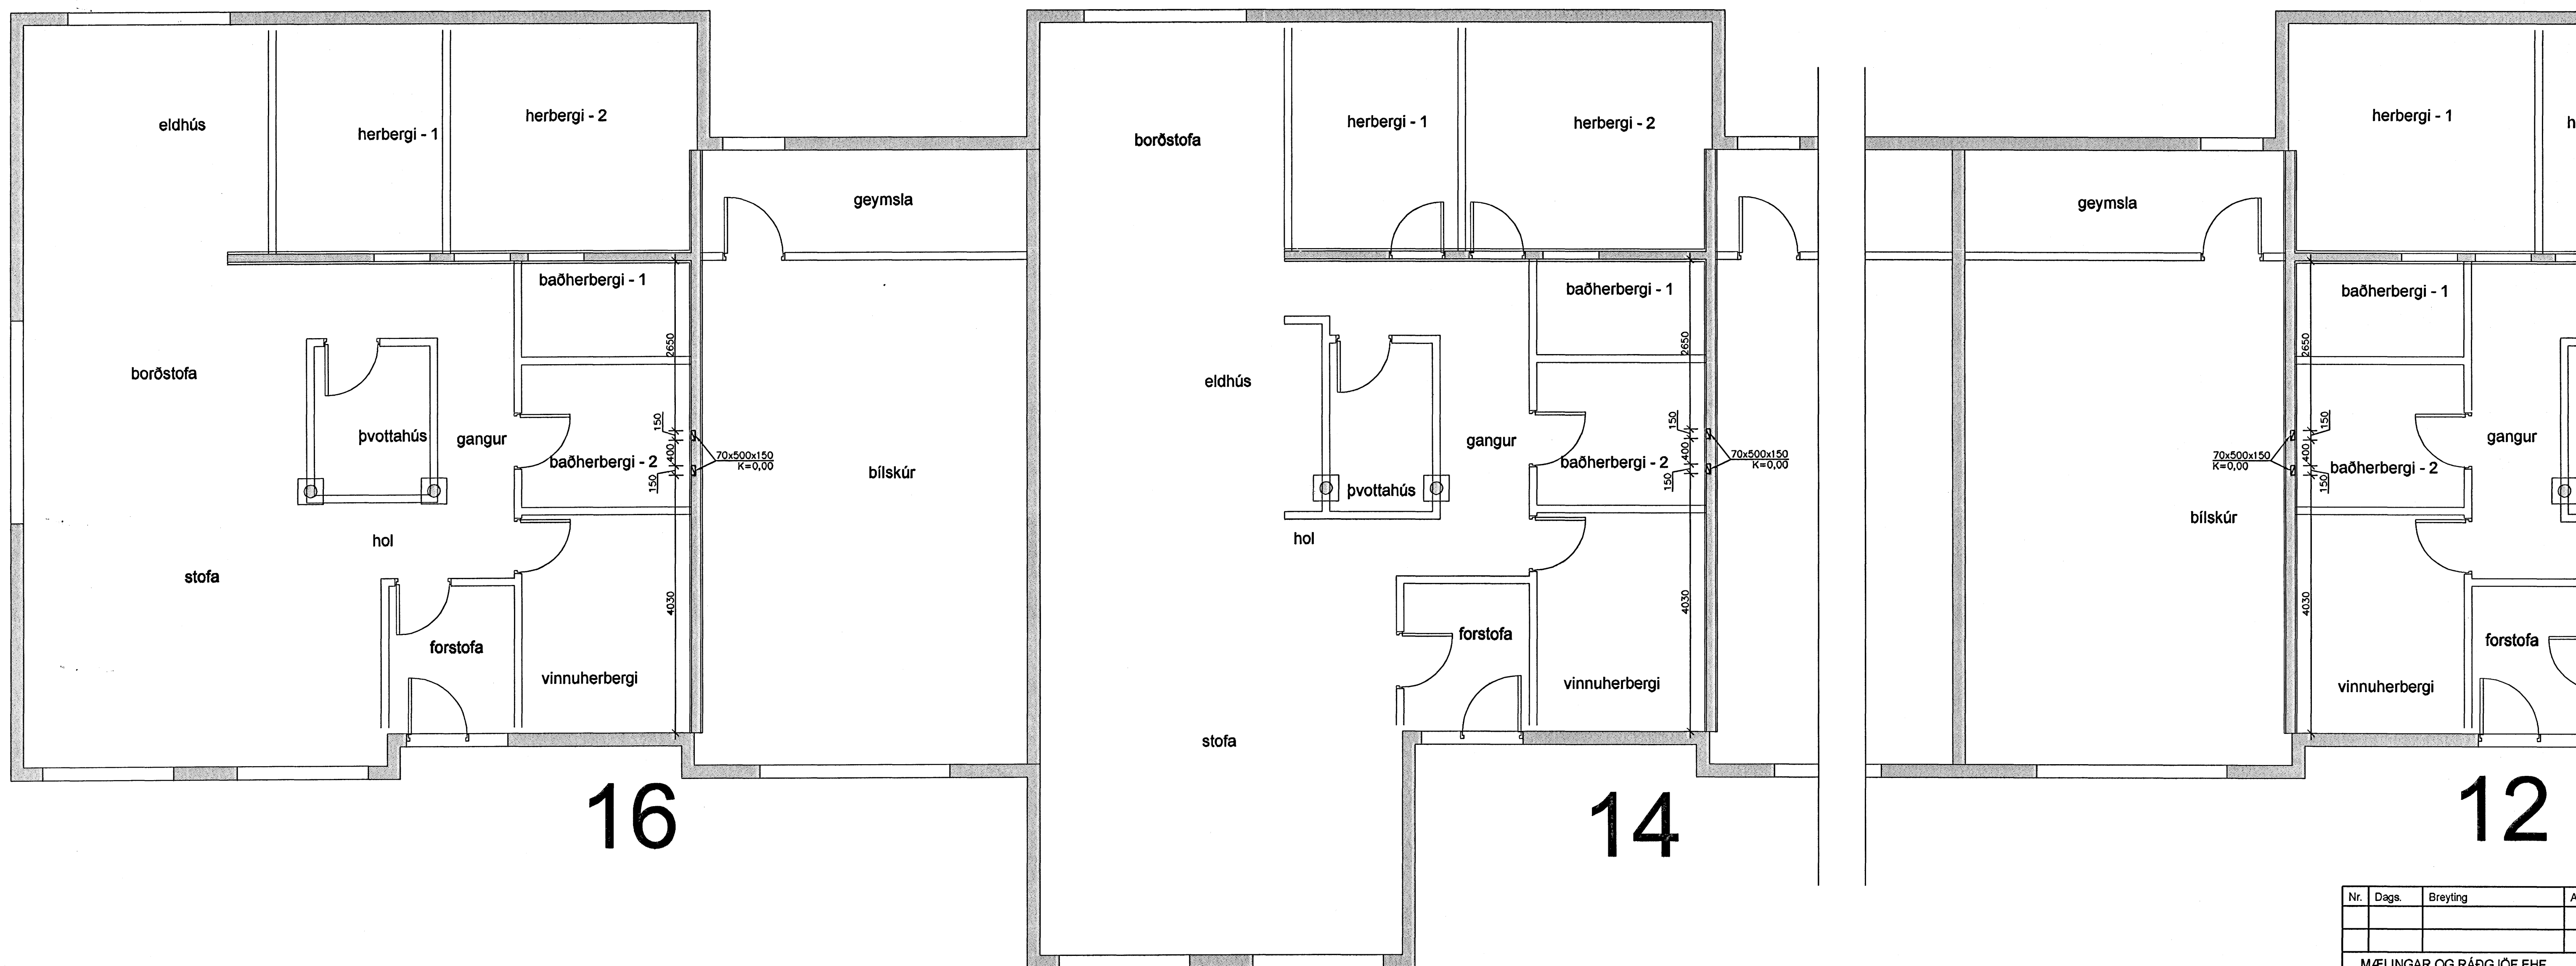

GRUNNMYND GATAPLANS HÆÐAR
1:50

SKÝRINGAR

- 150x200 K:1,2 GAT SEM ER 150MM Á BREIDD OG 200MM Á HÆÐ OG BOTN GATSINS Í HÆÐ 1,2M
- 150x250 D=140 ÖRTAK SEM ER 150MM Á BREIDD, 250MM Á HÆÐ OG DÝPT ÞESS 140MM.

Nr.	Dags.	Breyting	Af
MÆLINGAR OG RÁDGJÖF EHF Dalbrún 10, 701 Egilsstaðir Sími: 471-2620, Netfang: mor@simnet.is			
HNOÐRAVELLIR 12-16 HAFNARFJÖRÐUR			
GATAPLAN VEGGIR HÆÐAR GRUNNMYND			
Teikn. BG/SG	Hönnuður aðaluppdr.		
Dags: 27-11-06	Mkv. 1:50/500	Nr. G03	
Samþ.	Stefán Guðmundsson Kl. 301171-4889		