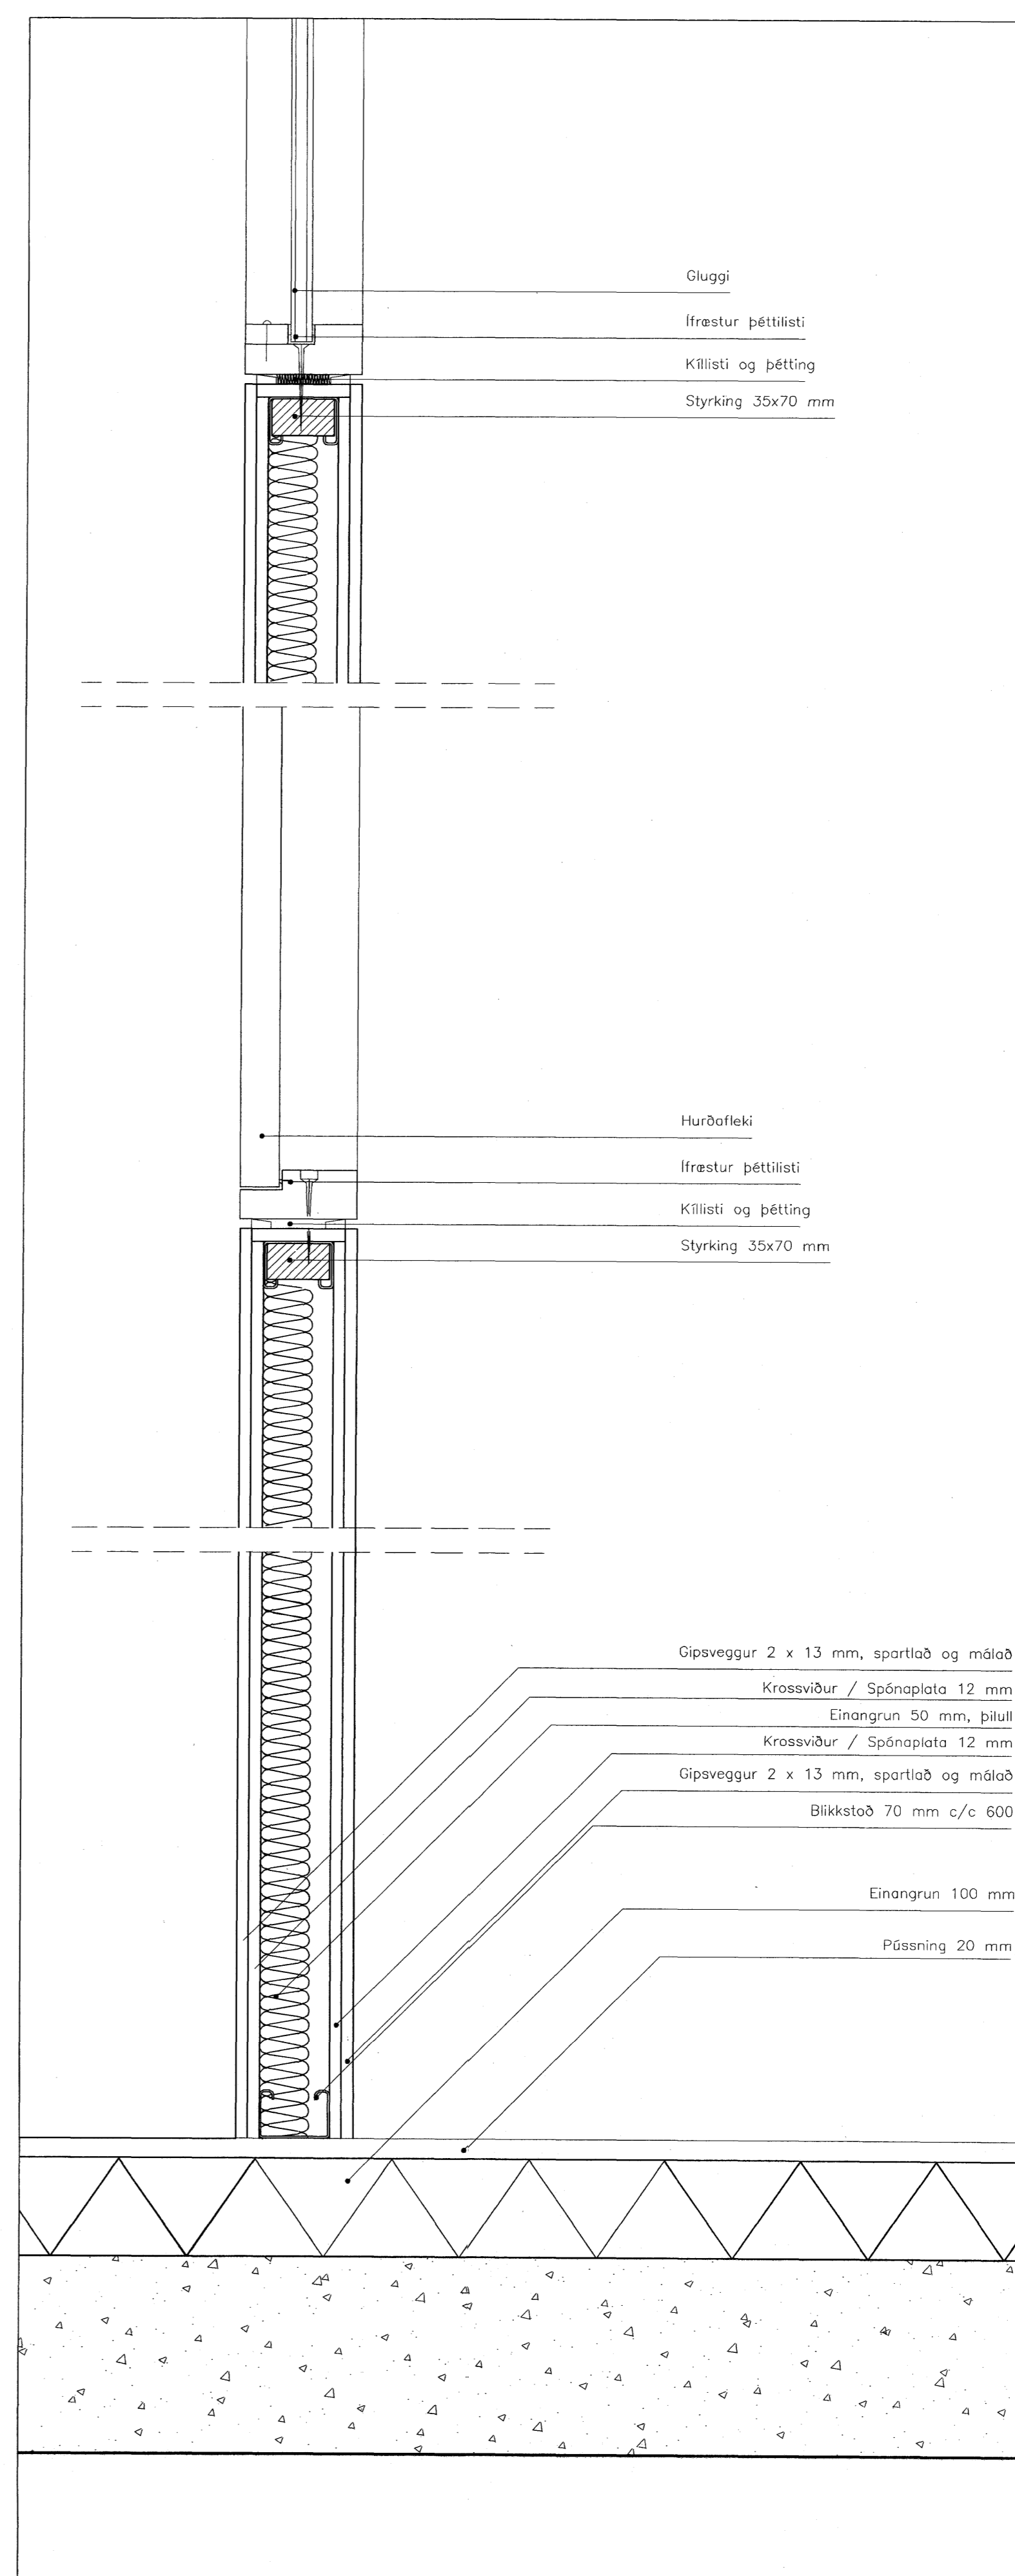

GRUNNMYND

SNEIDING AA

LÁRÉTTUR SÉRHLUTI NR 3 Á TEIKN. NR 200

C:
B:
A: Mólsettir skáveggir 13.07.07
BREYTINGAR: DACS:

VEITUHÚS, DALSÁS 14a, HAFNARFIRÐI
VERK: VATN 0636
KVARÐI: 1:50
DAC: 27.05.07
GRUNNMYND TEIKN: BÓS
SNEIDING OG SÉRHLUTI SKRÁ: