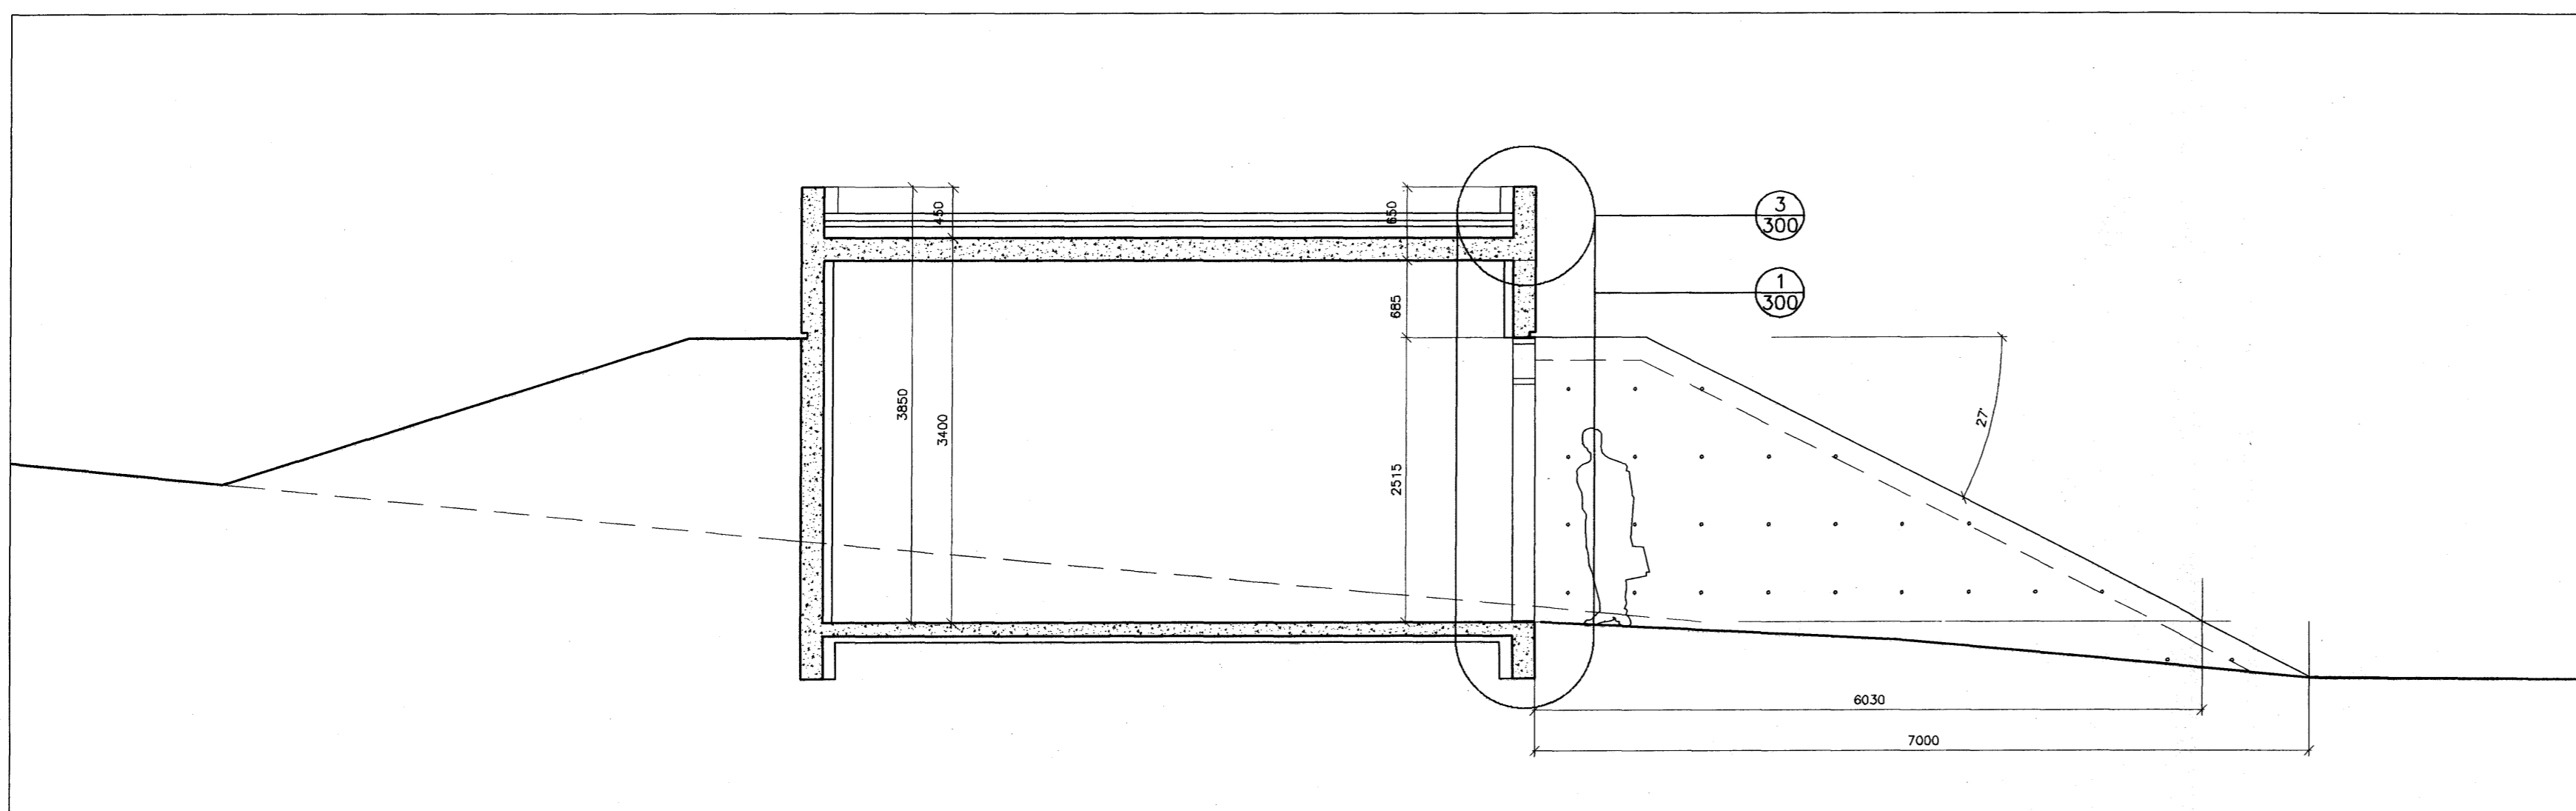

GRUNNMYND

SNEIDING AA

LÁRÉTTUR SÉRHLUTI NR 3 Á TEIKN. NR 200

C:
B:
A: Mólsettir skáveggir 13.07.07
BREYTINGAR: DACS:

VEITUHÚS, DALSÁS 14a, HAFNARFIRÐI
VERK: VATN 0636
KVARÐI: 1:50
DAC: 27.05.07
GRUNNMYND TEIKN: BÓS
SNEIDING OG SÉRHLUTI SKRÁ: