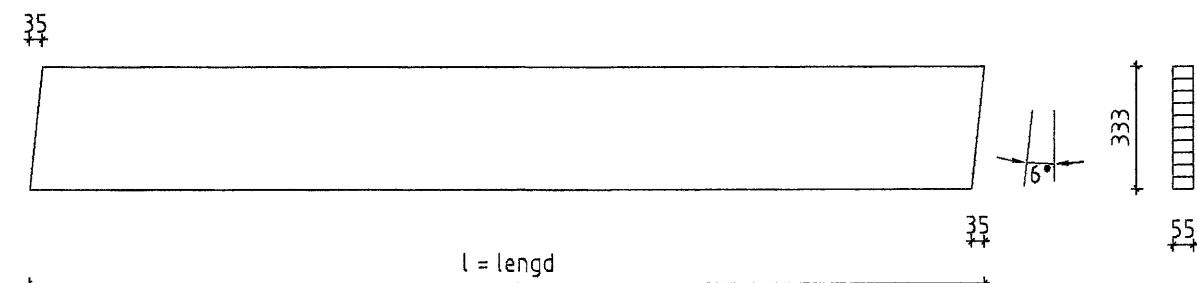

Lýsing	Fjöldi	Breidd	Hæð	Lengd
VR1 - Veggreim	2	90	167	6.115
VR2 - Veggreim	2	90	167	6.390
VR3 - Veggreim	6	90	167	6.315
VR4 - Veggreim	4	90	167	6.282
VR5 - Veggreim	2	90	167	6.256
VR6 - Veggreim	4	90	167	6.302

GB 1-9 55x333 Mkv.: 1:20