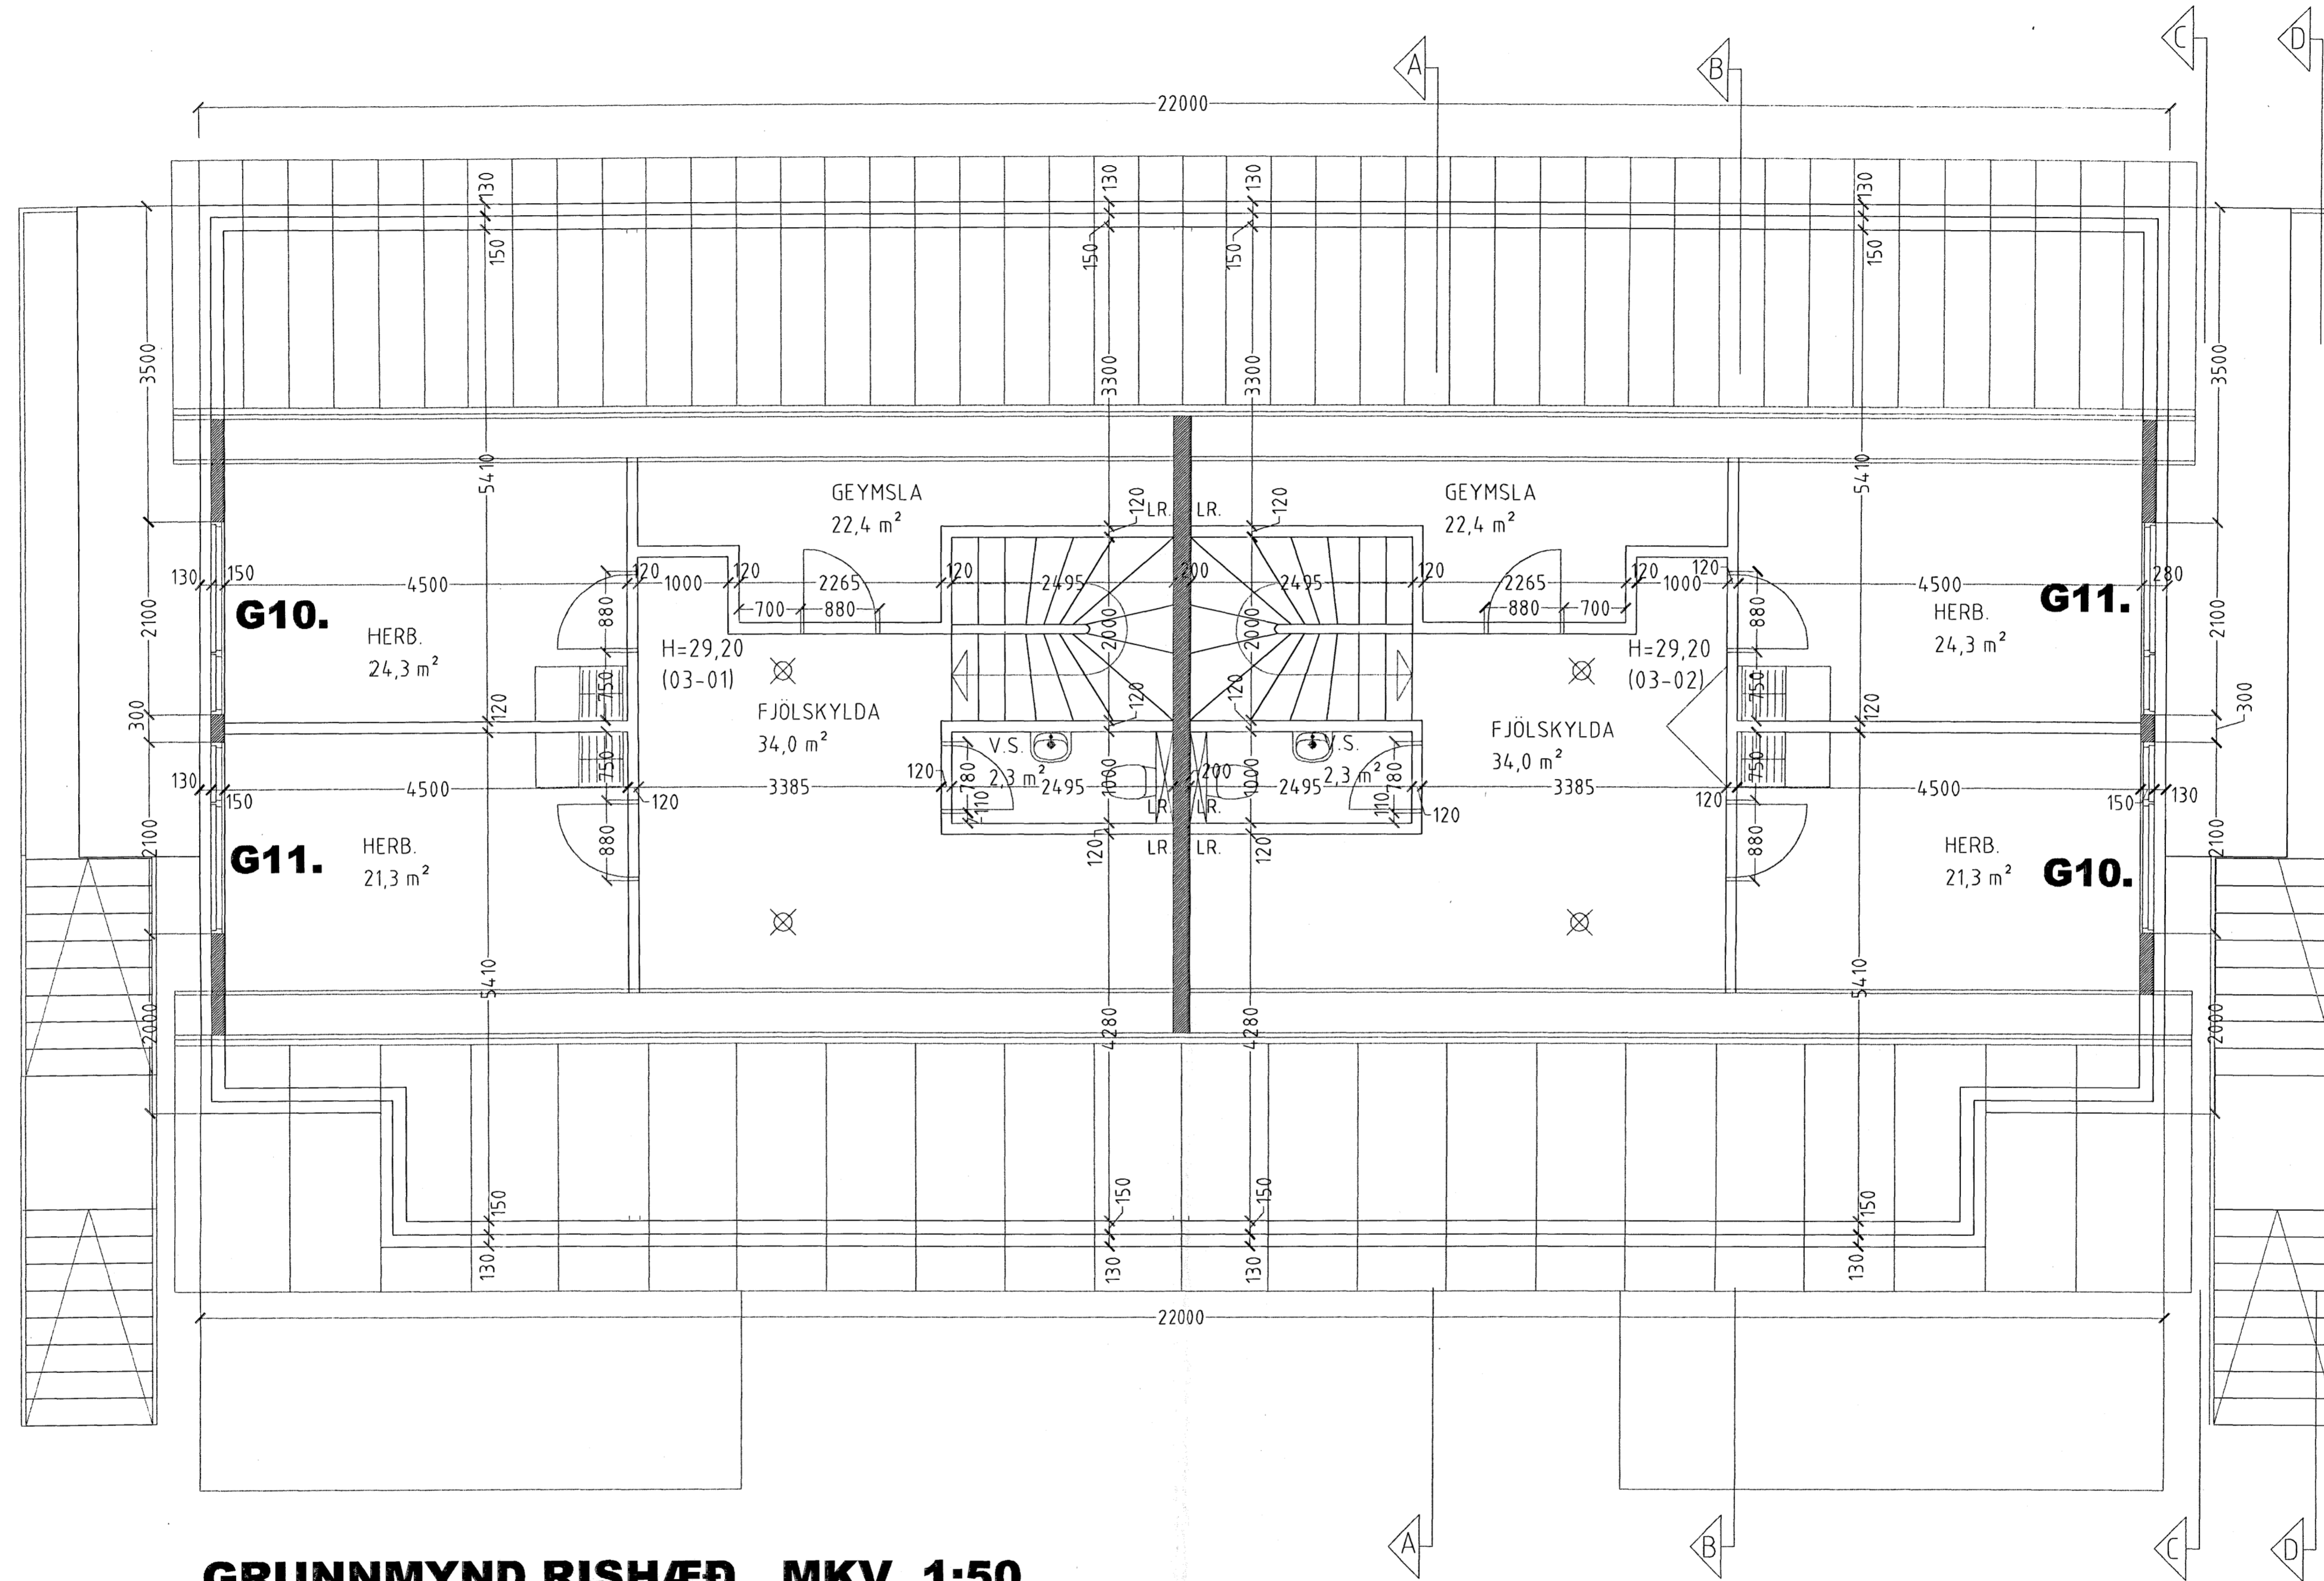

DREKAVELLIR 13 HAFNARFIRÐI.

GRUNNMYND RISHÆÐ. MKV. 1:50.

Byggingatulltrúi Hafnarfjarðar
Alfreitt Þann
16 AUG 2007
A.G.

DREKAVELLIR 13 HAFNARFIRÐI.

Sigurður Þorvarðarson byggingafræðingur bfl.
Teiknistofan Strandgötu 11 220 Hafnarfirði.
Sími: 5651510. Netfang: teiknistofan@island.is
STH. Teiknistofan ehf. kt. 510298-2769. Kf. aðalhönnuðar: 141250-4189.

Skýringar:	Séruppráttur.
Teikning:	Ris hæð
Mælkvæði:	1:50
Undirskrift:	14/8 07 [Signature]
Blað nr.:	3 af 6
Breytt: