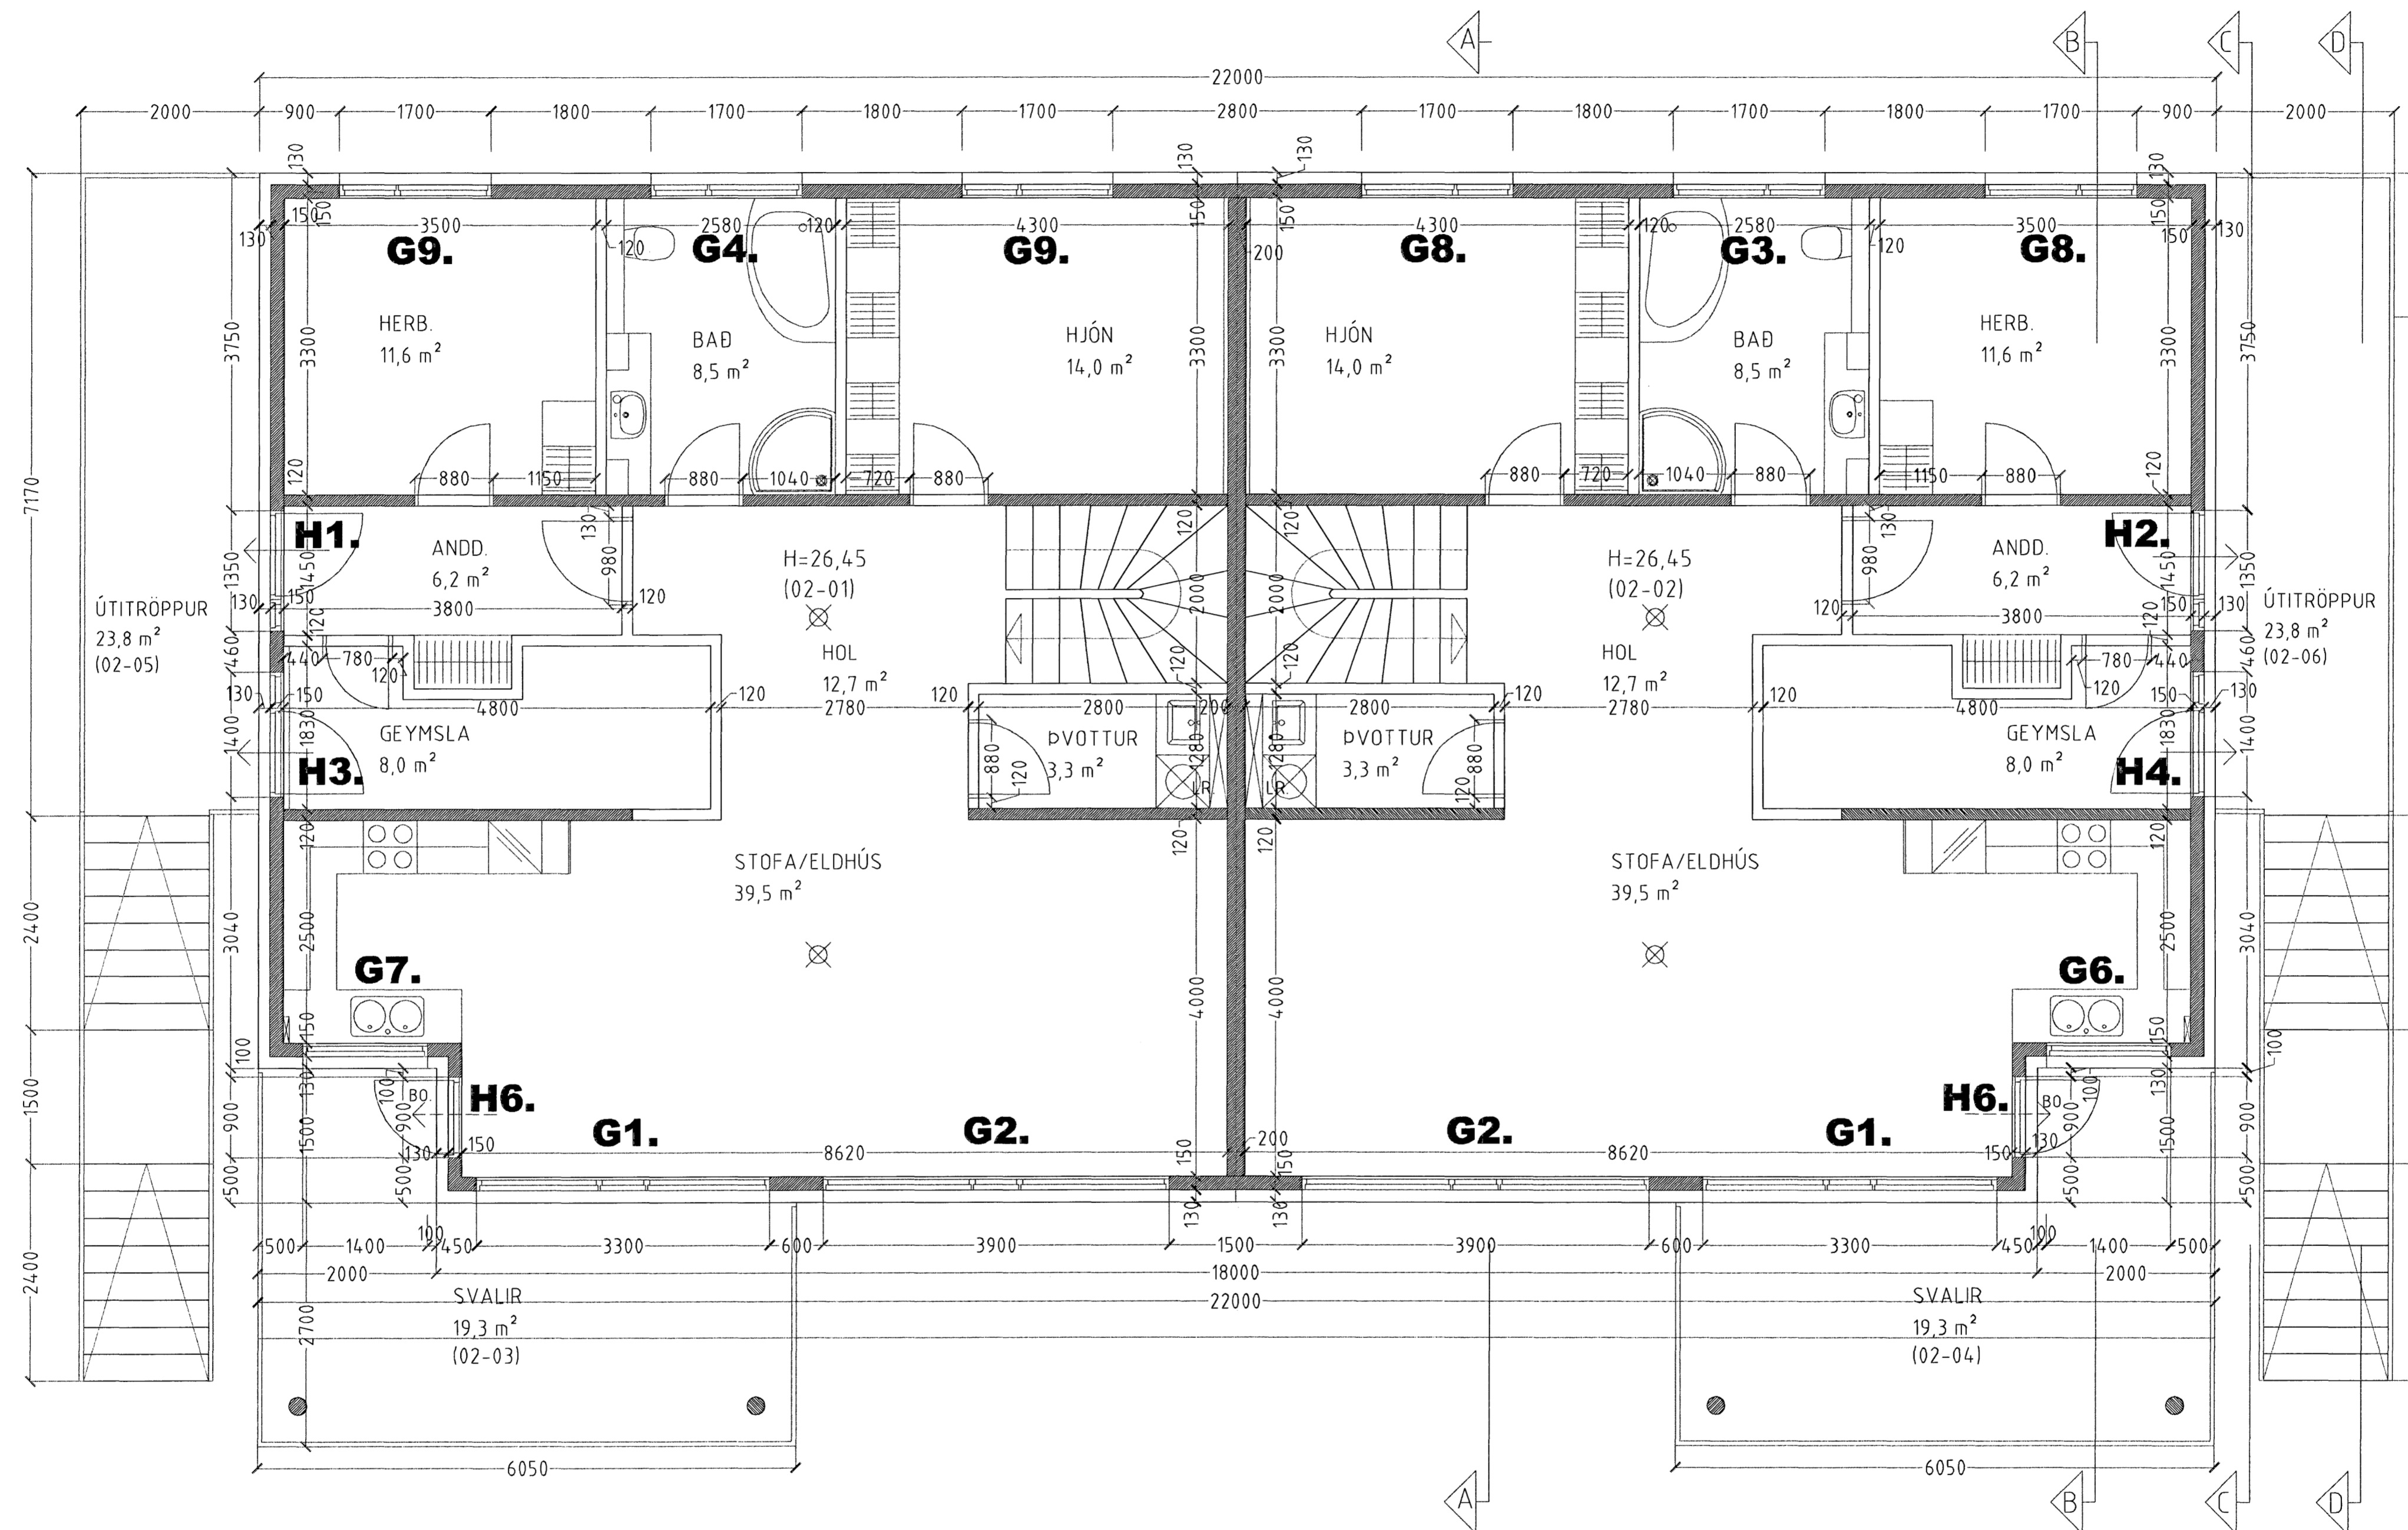

DREKAVELLIR 13 HAFNARFIRÐI.

GRUNNMYND 2. HÆÐ. MKV. 1:50.

Byggingafræðingur
Algrætt þann
16 AUG 2007
G.A.

DREKAVELLIR 13 HAFNARFIRÐI.

Sigurður Þorvarðarson byggingafræðingur bfl.
Teiknistofan Strandgötu 11 220 Hafnarfirði.
Sími: 5651510. Netfang: teiknistofan@islandia.is
STH. Teiknistofan ehf. kt. 510298-2769. Kf. aðalhönnuðar: 141250-4189.

Skýringar:	Séruppráttur.
Teikning:	Grunnmynd 2. hæð
Mælikvæði:	1:50
Undirskrift:	14/8 08/2007
Blað nr.:	2 af 6.
Breytt: