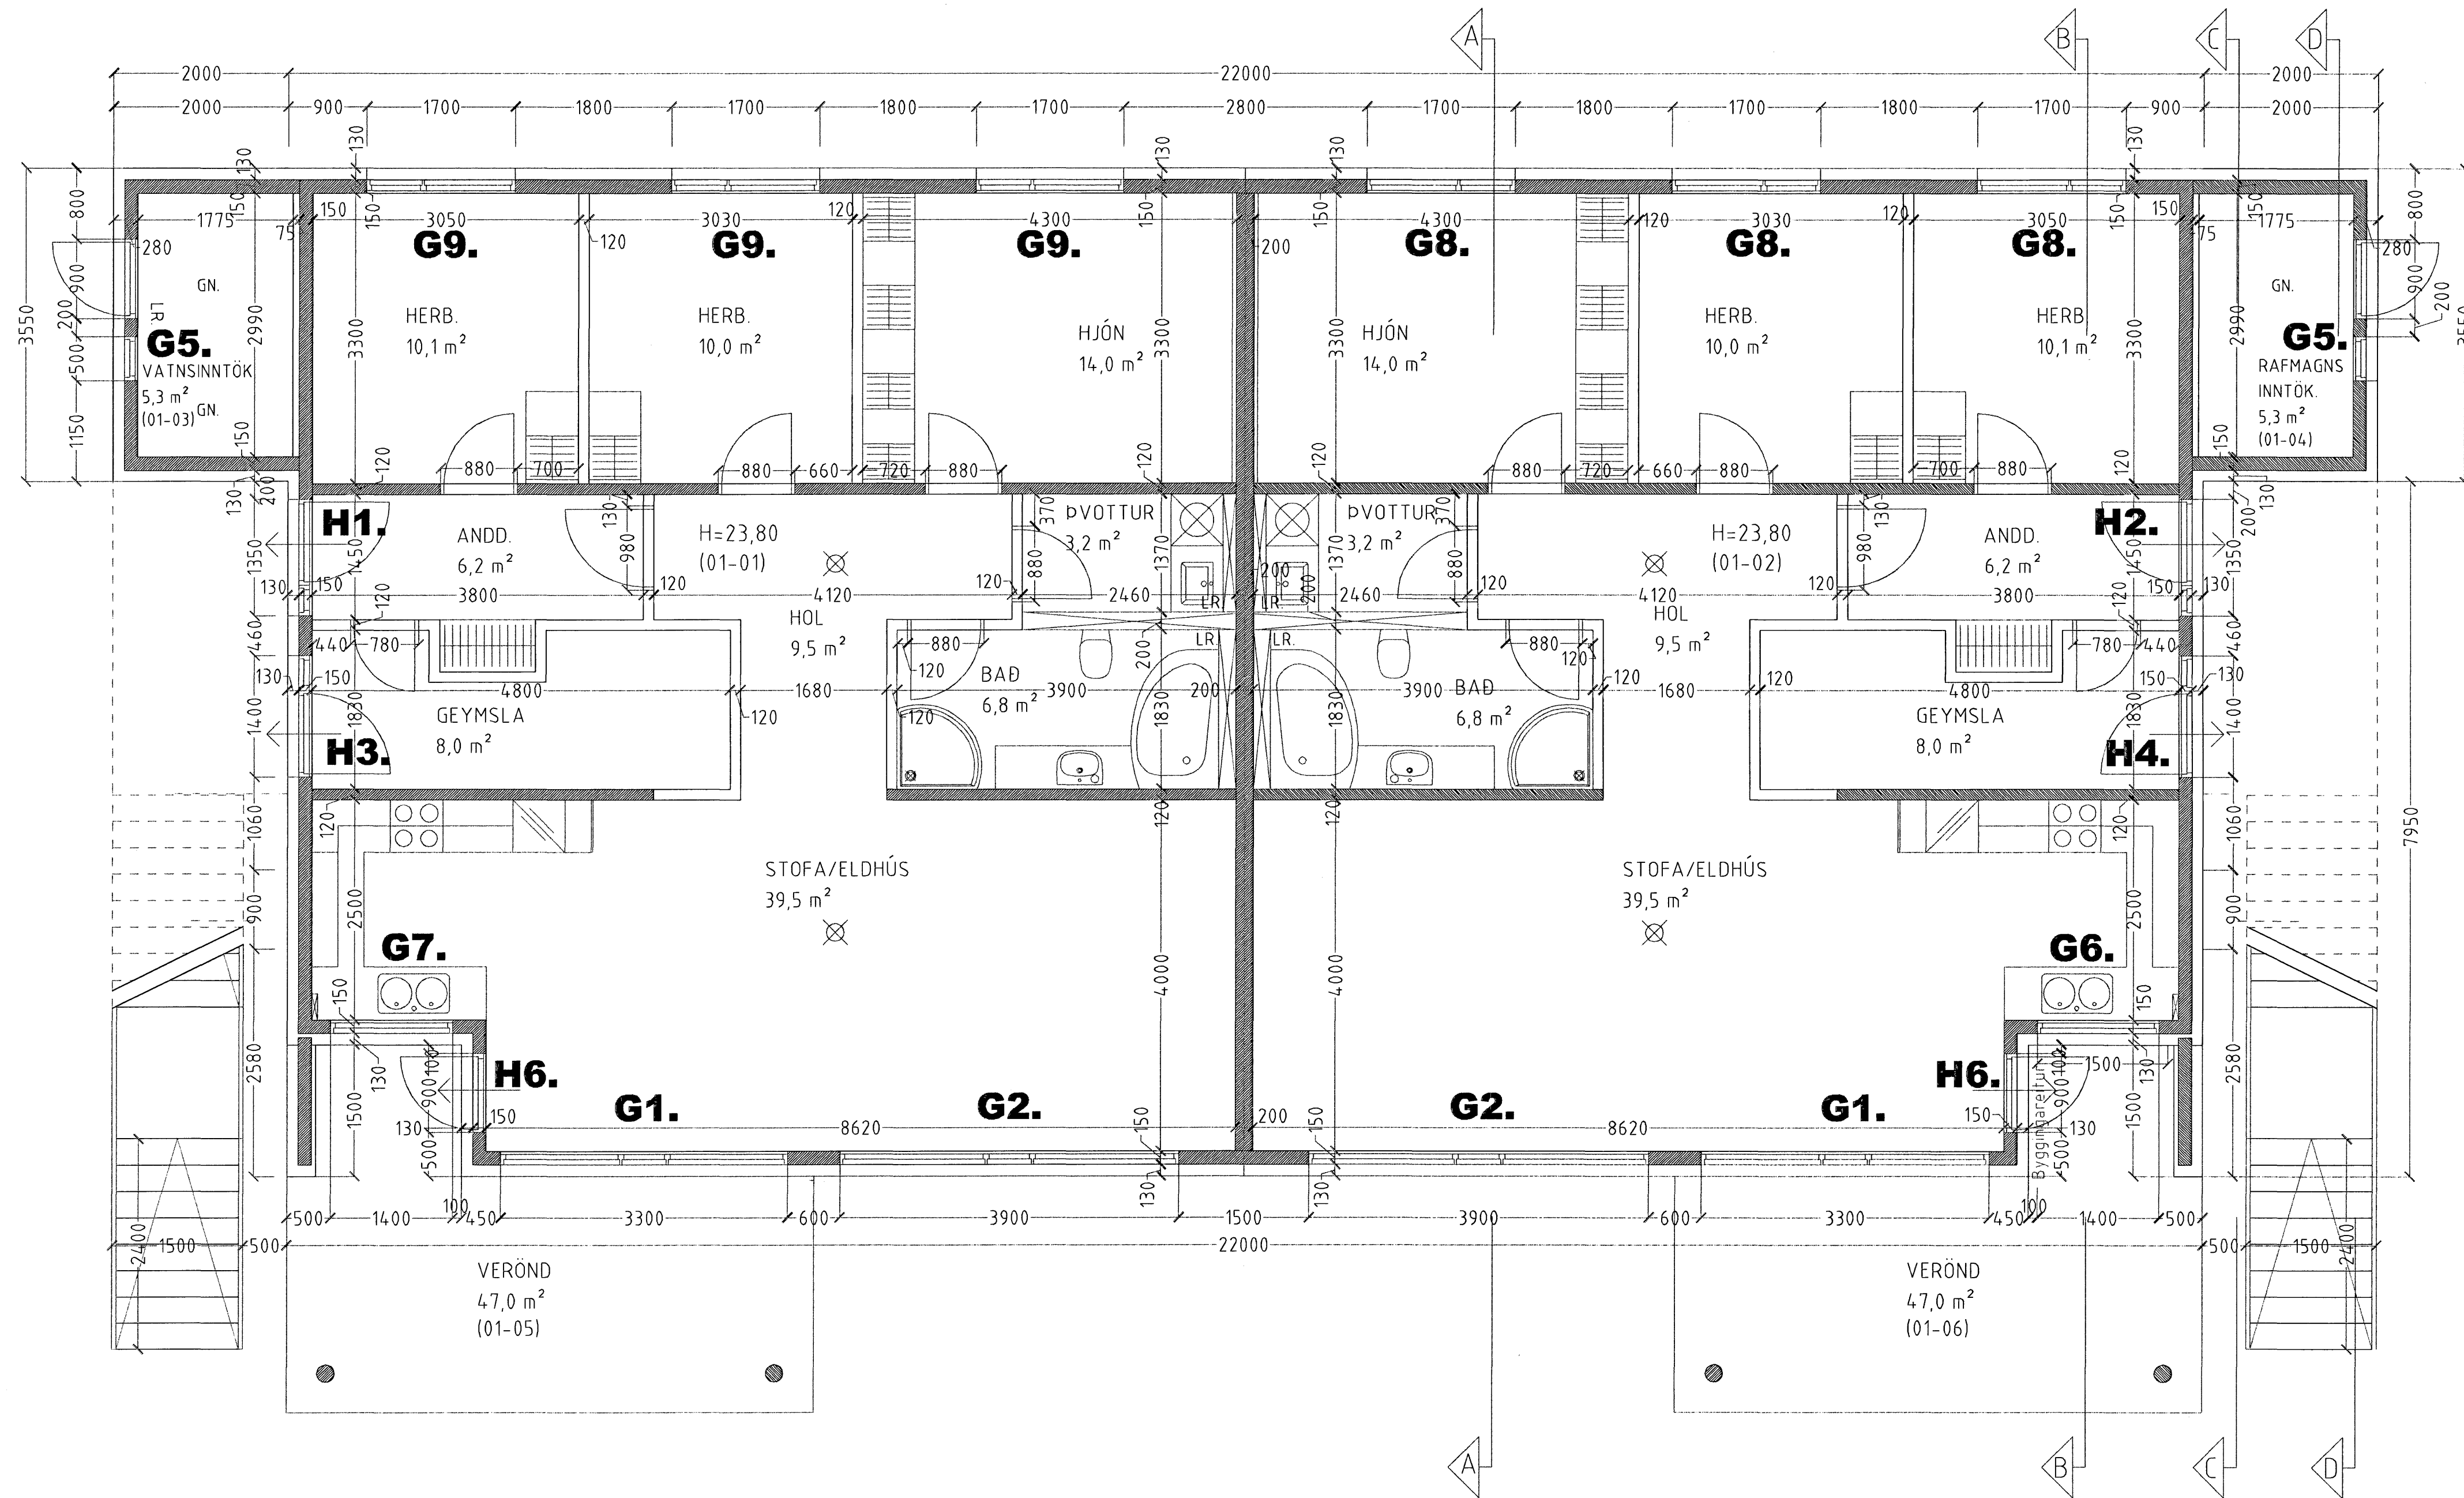

DREKAVELLIR 13 HAFNARFIRÐI.

GRUNNMYND 1. HÆÐ. MKV. 1:50.

Byggingatillitri Hafnarfjarðar
Algreitt þann
16 AUG 2007
L.G.

DREKAVELLIR 13 HAFNARFIRÐI.

Sigurður Þorvarðarson byggingafræðingur bfl.
Teiknistofan Strandgötu 11 220 Hafnarfirði.
Sími 5651510. Netfang: teiknistofan@istand.is
STH. Teiknistofan ehf. kt. 510298-2769. Kf. aðalhönnuðar: 141250-4189.

Skýringar:	Séruppráttur.
Teikning:	Grunnmynd 1. hæð
Mælikvarði:	1:50
Undirskrift:	14/8 2007
Blað nr.:	1 af 6
Breytt: