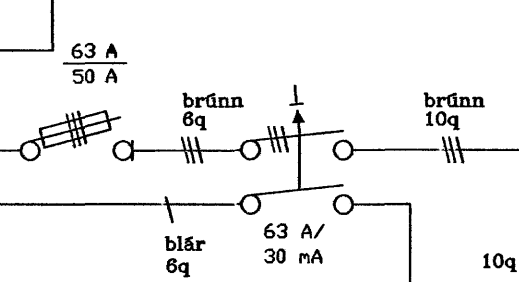

Mælatafla TN-C-S

T1 Aðaltafla

50 mm p.p

B10A	Gr:1	m	m	16 mm pp	3x1,5 mm ²	Ljós bílsgúr og geymslu
B10A	Gr:2	m	m	16 mm pp	3x1,5 mm ²	Tenglar bílsgúr
B10A	Gr:3	m	m	16 mm pp	3x1,5 mm ²	Tenglar bílsgúr
B10A	Gr:4	m	m	16 mm pp	3x1,5 mm ²	Tenglar bílsgúr
B10A	Gr:5	m	m	16 mm pp	3x1,5 mm ²	Tenglar geymslu
B16A	Gr:6	m	m	16 mm pp	3x1,5 mm ²	Hringrásardæla
B10A	Gr:7	m	m	16 mm pp	3x1,5 mm ²	Tengidós fyrir útljós
B10A	Gr:8	m	m	16 mm pp	3x1,5 mm ²	Tenglar sturtu 1.hæð
B10A	Gr:9	m	m	16 mm pp	3x1,5 mm ²	Ljós gangur/bað og fjölsk.herb.
B10A	Gr:10	m	m	16 mm pp	3x1,5 mm ²	Ljós herbergi
B10A	Gr:11	m	m	16 mm pp	3x1,5 mm ²	Ljós anddyri og þvottah.
B10A	Gr:12	m	m	16 mm pp	3x1,5 mm ²	Þvottavél
B16A	Gr:13	m	m	16 mm pp	3x1,5 mm ²	Þurrkari
B10A	Gr:14	m	m	16 mm pp	3x1,5 mm ²	Dyrabjalla
B10A	Gr:15	m	m	16 mm pp	3x1,5 mm ²	Ljós í stiga
B25A	Gr:16	m	m	16 mm pp	3x4 mm ²	Eldavél
B16A	Gr:17	m	m	16 mm pp	3x1,5 mm ²	Uppþvottavél
B16A	Gr:18	m	m	16 mm pp	3x1,5 mm ²	Þrýlgjuofn
B10A	Gr:19	m	m	16 mm pp	3x1,5 mm ²	Háfur eldavél
B10A	Gr:20	m	m	16 mm pp	3x1,5 mm ²	Tenglar eldhúsi
B10A	Gr:21	m	m	16 mm pp	3x1,5 mm ²	Tenglar eldhúsi
B10A	Gr:22	m	m	16 mm pp	3x1,5 mm ²	Ljós eldhúsi
B10A	Gr:23	m	m	16 mm pp	3x1,5 mm ²	Ljós borðstofu
B10A	Gr:24	m	m	16 mm pp	3x1,5 mm ²	Ljós stofu
B10A	Gr:25	m	m	16 mm pp	3x1,5 mm ²	Ljós hjón, föt og bað
B10A	Gr:26	m	m	16 mm pp	3x1,5 mm ²	Ljós gangur
B10A	Gr:27	m	m	16 mm pp	3x1,5 mm ²	Tenglar baði 2.hæð

Baðkar/sturtubotn

Heimtaug Hitaveittu Suburnesja
1/N 400/230 V

Fyrir Nýtt hús ehf. - Fjólúás 24 - Hafnarfirði		
Einlínummynd		
Kvarði: 1:50	Dags: Júní 2007	Verk: einlínummynd
Teiknað: SHD		Hannað: <i>Alu Sigurd.</i>
Hamraborg 20 A 200 Kópavogi		