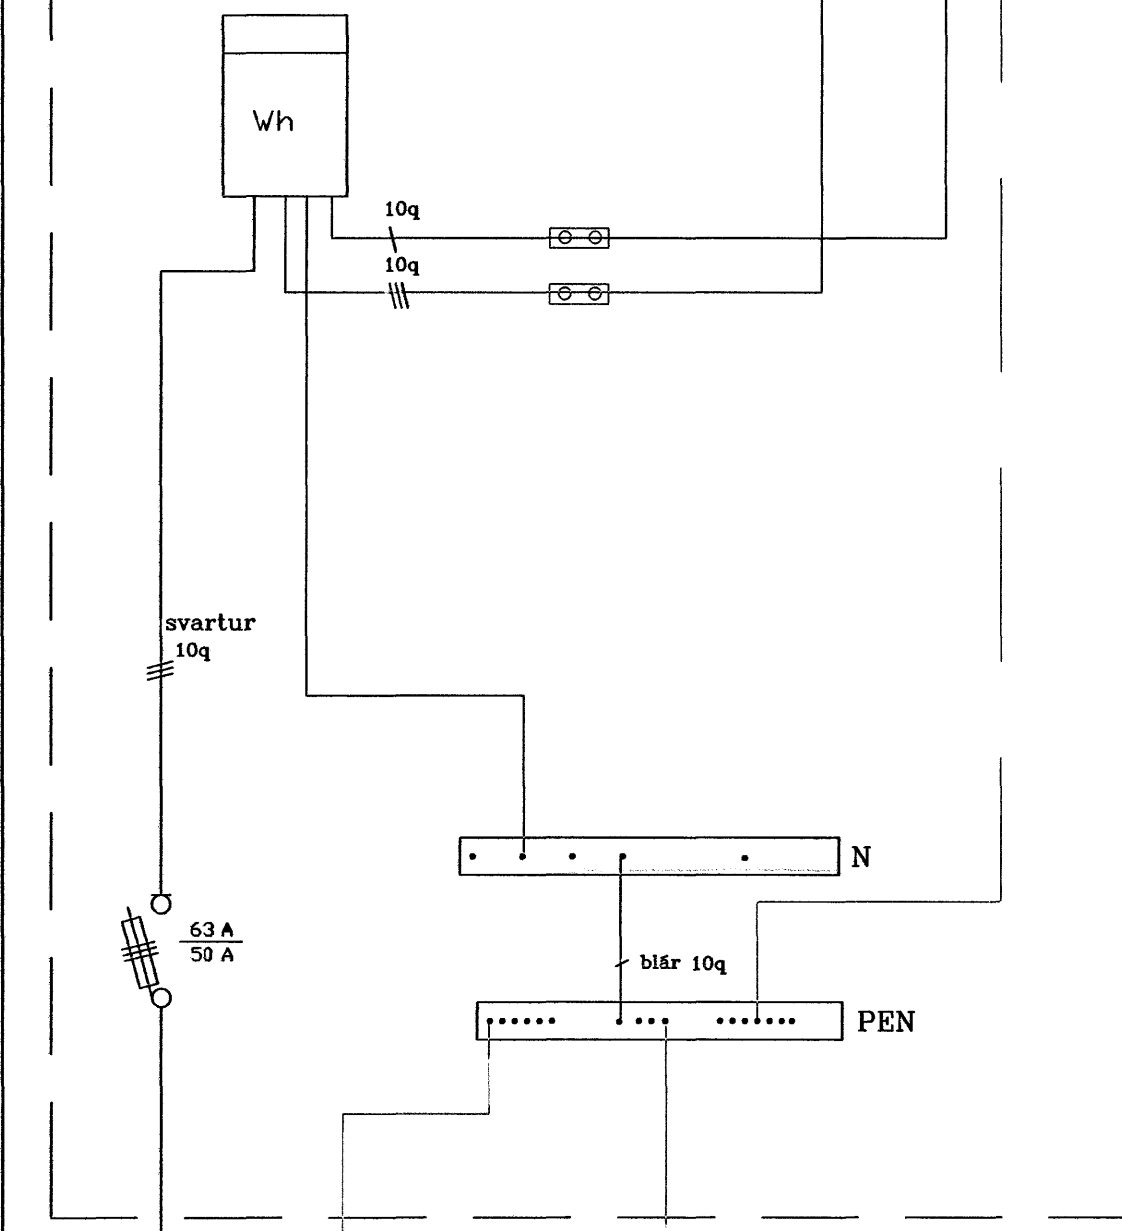

Mælatafla TN-C-S

T1 Aðaltafla

50 mm p.p

B10A	Gr:1	m	m	16 mm pp	3x1,5 mm ²	Ljós bílsgúr og geymslu
B10A	Gr:2	m	m	16 mm pp	3x1,5 mm ²	Tenglar bílsgúr
B10A	Gr:3	m	m	16 mm pp	3x1,5 mm ²	Tenglar bílsgúr
B10A	Gr:4	m	m	16 mm pp	3x1,5 mm ²	Tenglar bílsgúr
B10A	Gr:5	m	m	16 mm pp	3x1,5 mm ²	Tenglar geymslu
B16A	Gr:6	m	m	16 mm pp	3x1,5 mm ²	Hringrásardæla
B10A	Gr:7	m	m	16 mm pp	3x1,5 mm ²	Tengidós fyrir útljós
B10A	Gr:8	m	m	16 mm pp	3x1,5 mm ²	Tenglar sturtu 1.hæð
B10A	Gr:9	m	m	16 mm pp	3x1,5 mm ²	Ljós gangur/bað og fjölsk.herb.
B10A	Gr:10	m	m	16 mm pp	3x1,5 mm ²	Ljós herbergi
B10A	Gr:11	m	m	16 mm pp	3x1,5 mm ²	Ljós anddyri og þvottah.
B10A	Gr:12	m	m	16 mm pp	3x1,5 mm ²	Þvottavél
B16A	Gr:13	m	m	16 mm pp	3x1,5 mm ²	Þurrkari
B10A	Gr:14	m	m	16 mm pp	3x1,5 mm ²	Dyrabjalla
B10A	Gr:15	m	m	16 mm pp	3x1,5 mm ²	Ljós í stiga
B25A	Gr:16	m	m	16 mm pp	3x4 mm ²	Eldavél
B16A	Gr:17	m	m	16 mm pp	3x1,5 mm ²	Uppþvottavél
B16A	Gr:18	m	m	16 mm pp	3x1,5 mm ²	Þrýlgjuofn
B10A	Gr:19	m	m	16 mm pp	3x1,5 mm ²	Háfur eldavél
B10A	Gr:20	m	m	16 mm pp	3x1,5 mm ²	Tenglar eldhúsi
B10A	Gr:21	m	m	16 mm pp	3x1,5 mm ²	Tenglar eldhúsi
B10A	Gr:22	m	m	16 mm pp	3x1,5 mm ²	Ljós eldhúsi
B10A	Gr:23	m	m	16 mm pp	3x1,5 mm ²	Ljós borðstofu
B10A	Gr:24	m	m	16 mm pp	3x1,5 mm ²	Ljós stofu
B10A	Gr:25	m	m	16 mm pp	3x1,5 mm ²	Ljós hjón, föt og bað
B10A	Gr:26	m	m	16 mm pp	3x1,5 mm ²	Ljós gangur
B10A	Gr:27	m	m	16 mm pp	3x1,5 mm ²	Tenglar baði 2.hæð

Baðkar/sturtubotn

Heimtaug Hitaveittu Suburnesja
1/N 400/230 V

Fyrir Nýtt hús ehf. - Fjólúás 24 - Hafnarfirði		
Einlínummynd		
Kvarði: 1:50	Dags: Júní 2007	Verk: einlínummynd
Teiknað: SHD		Hannað: <i>Alu Sigurd.</i>
Hamraborg 20 A 200 Kópavogi		