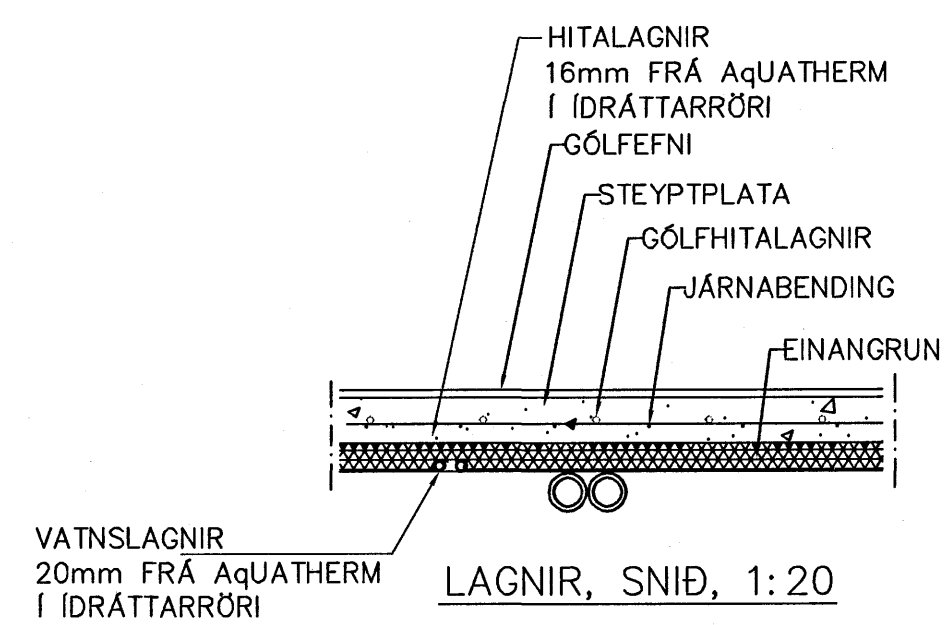

GRUNNMYND 1 HÆÐAR 1:50

GÓLFHITALAGNIR
20x2.5 Pe-PEX c/c100 OG 150
SJÁ SNIÐ

Byggingafræðirúi Hafnarfjarðar
Afgreitt þann
16 AUG 2007
G.L.

ÚTI
ARKITEKTAR
Jón Þór Þorvaldsson Aí, FSSA
Kt. 021256 7579
Jón Þór Þorvaldsson