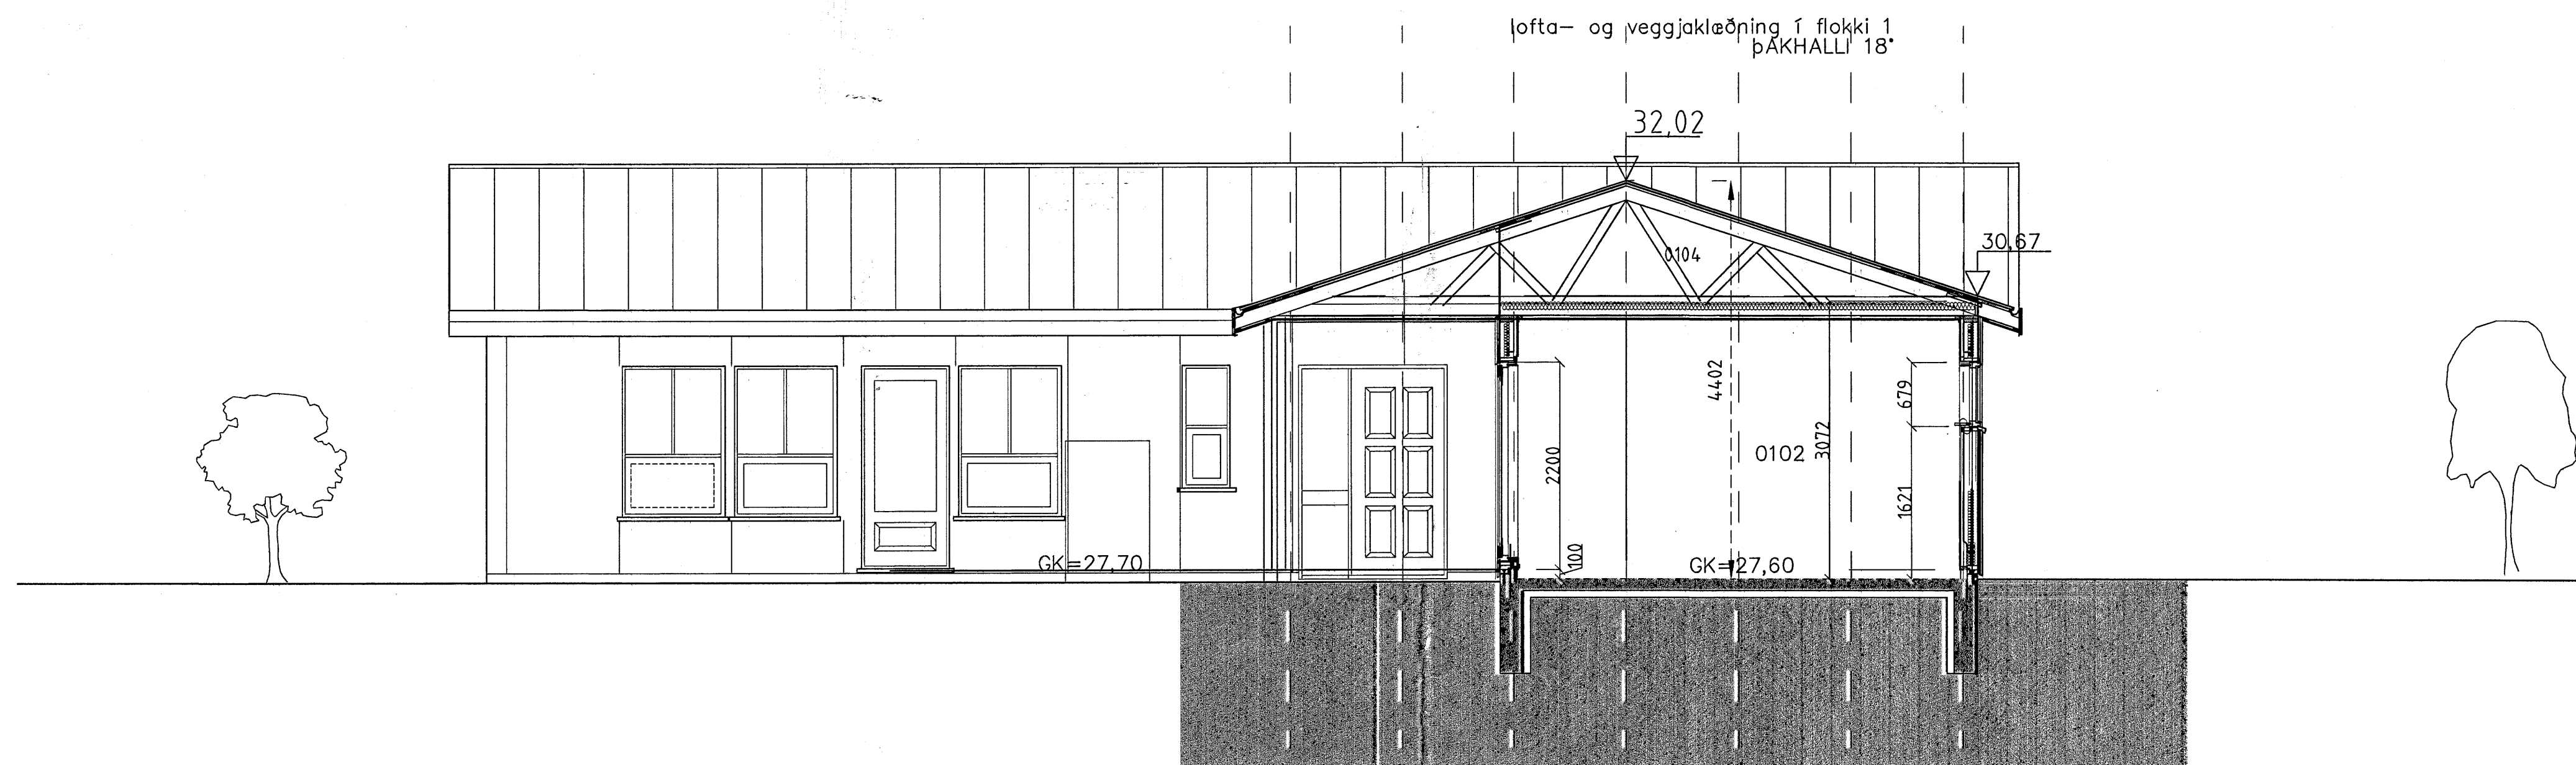

SNEIDMYND B-B

Byggingafræðingur
Alfreitt Þann
17 AUG 2007
G.G.

ATH: YERKTAKI YFIRFARI ÖLL MÁL ÁÐUR EN FRAMKVÆMDIR
ÓSAMRÆMI Í TEIKNINGUM TILKYNNIST TEIKNISTOFUNNI
ÖLL VAFAATRÍÐI SKAL BERA UNDIR TEIKNISTOFUNA.

SGHÚS AUSTURVEG 49 800 SELFOSI
SÍM 495 265 FAX 495 2651
NETFANG: sg@sghus.is
VEFANG: www.sghus.is

es TEIKNISTOFAN SUÐURLANDSBRÁUT 48
S: 588-7344 FAX: 588-7343
NETFANG: kastor@simnet.is

KVISTAVELLIR NR 7

SNEIDMYNIR	MYN.	150	
	MYN.		
	MYN.		
SKAÐAÐ	KJARTAN	TEIKNAR	KJARTAN
VEIÐNÖMUR	6074	SIGLÁRANUM	KVISTAVELLIR 7.dwg
DAÐSETNING	15.02.2007	TEIKNINGAR	A-01

121066-5809