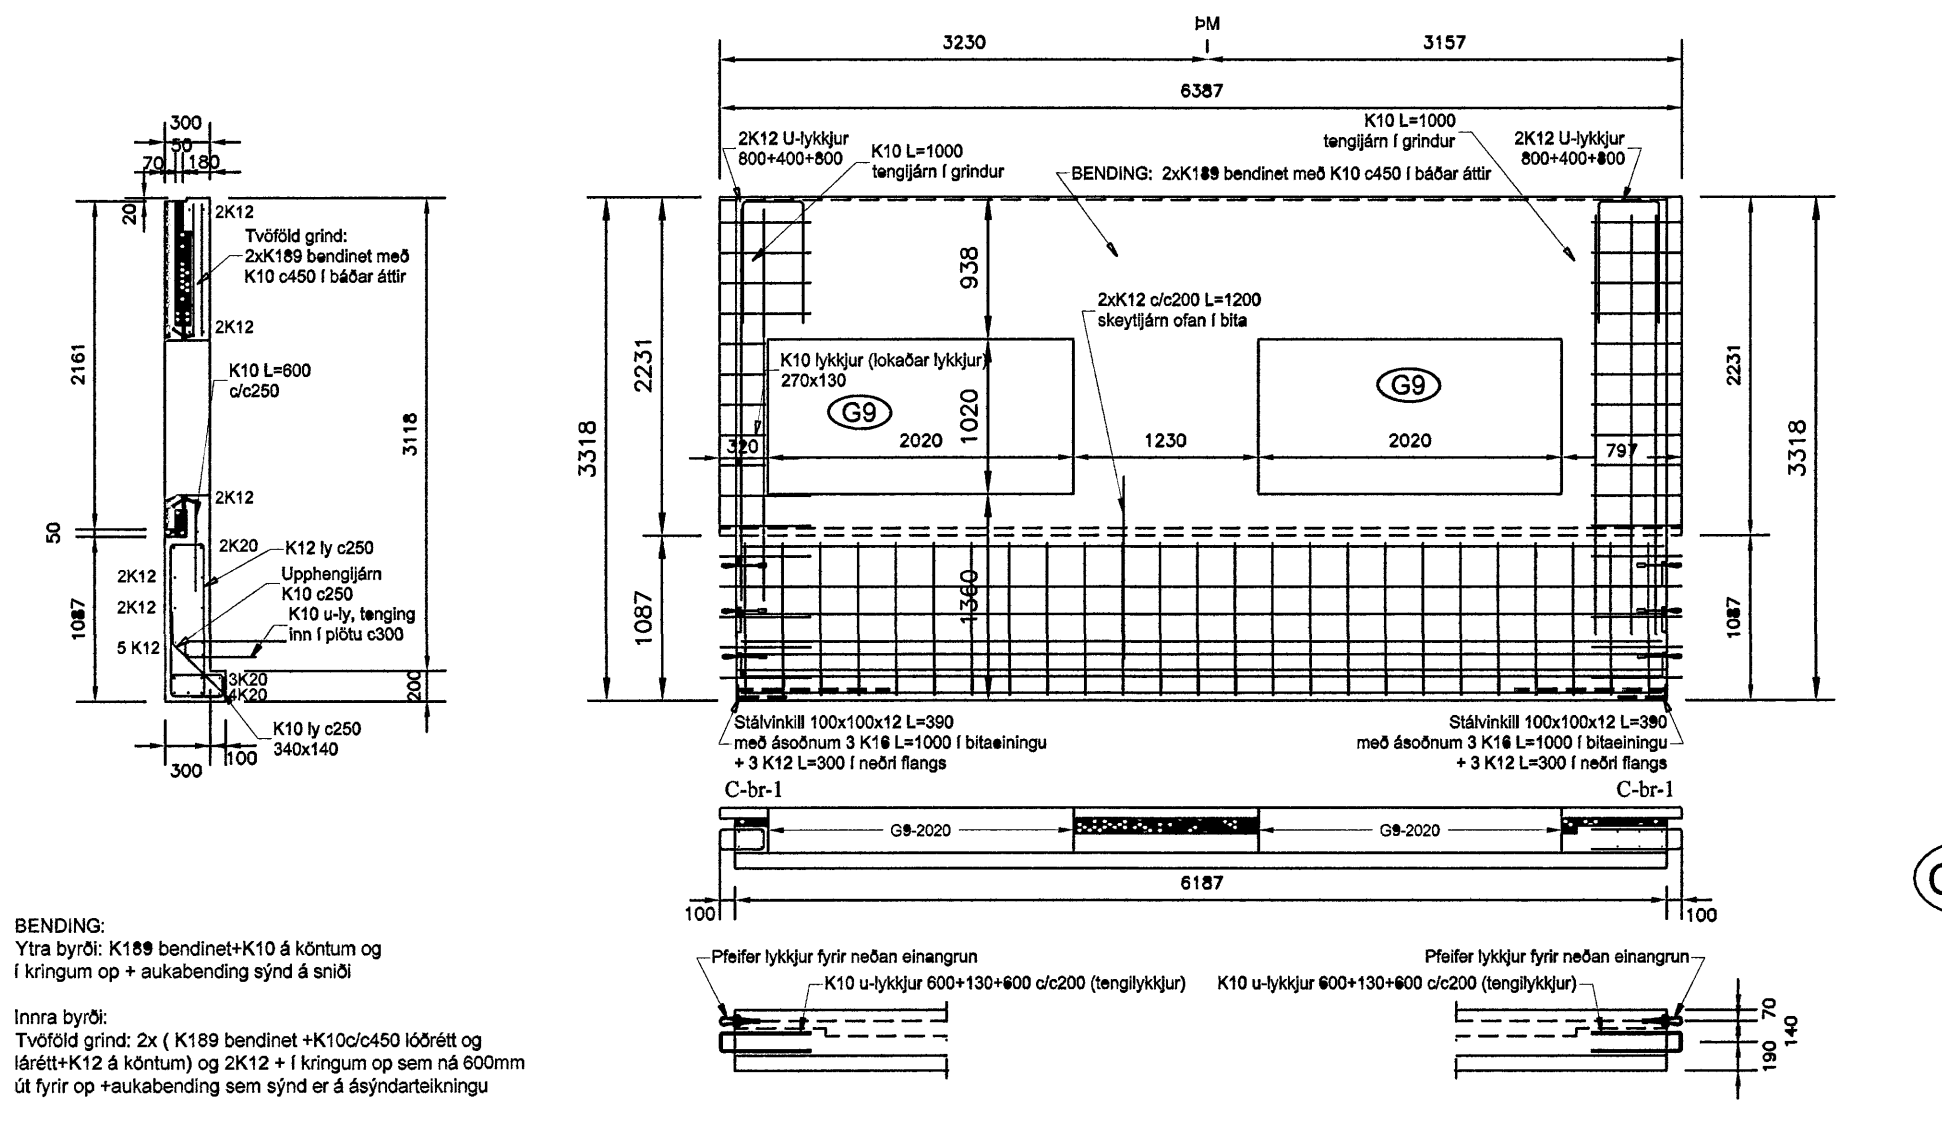

VEGGSKIFA ÁSÚLUM,
L=ca 6,6M

Byggingatillit Hafnarfjarðar
Alfreitt þann
15 AUG 2007
G.C.

Projekti	Stjórni	Stjórni	Stjórni
Sigurbjartur Halldórsson Laxavall 35, 110 Reykjavík	Klettar ehf Kl. 230555-3479 S. 878022	Cuxhavengata 1, Hafnarfirði	
Stjórni	Stjórni	Stjórni	Stjórni
Sigurbjartur Halldórsson	Einingartekningar Ch-201 til Ch-206	B127	
Stjórni	Stjórni	Stjórni	Stjórni
Gleifi Hermannsson			