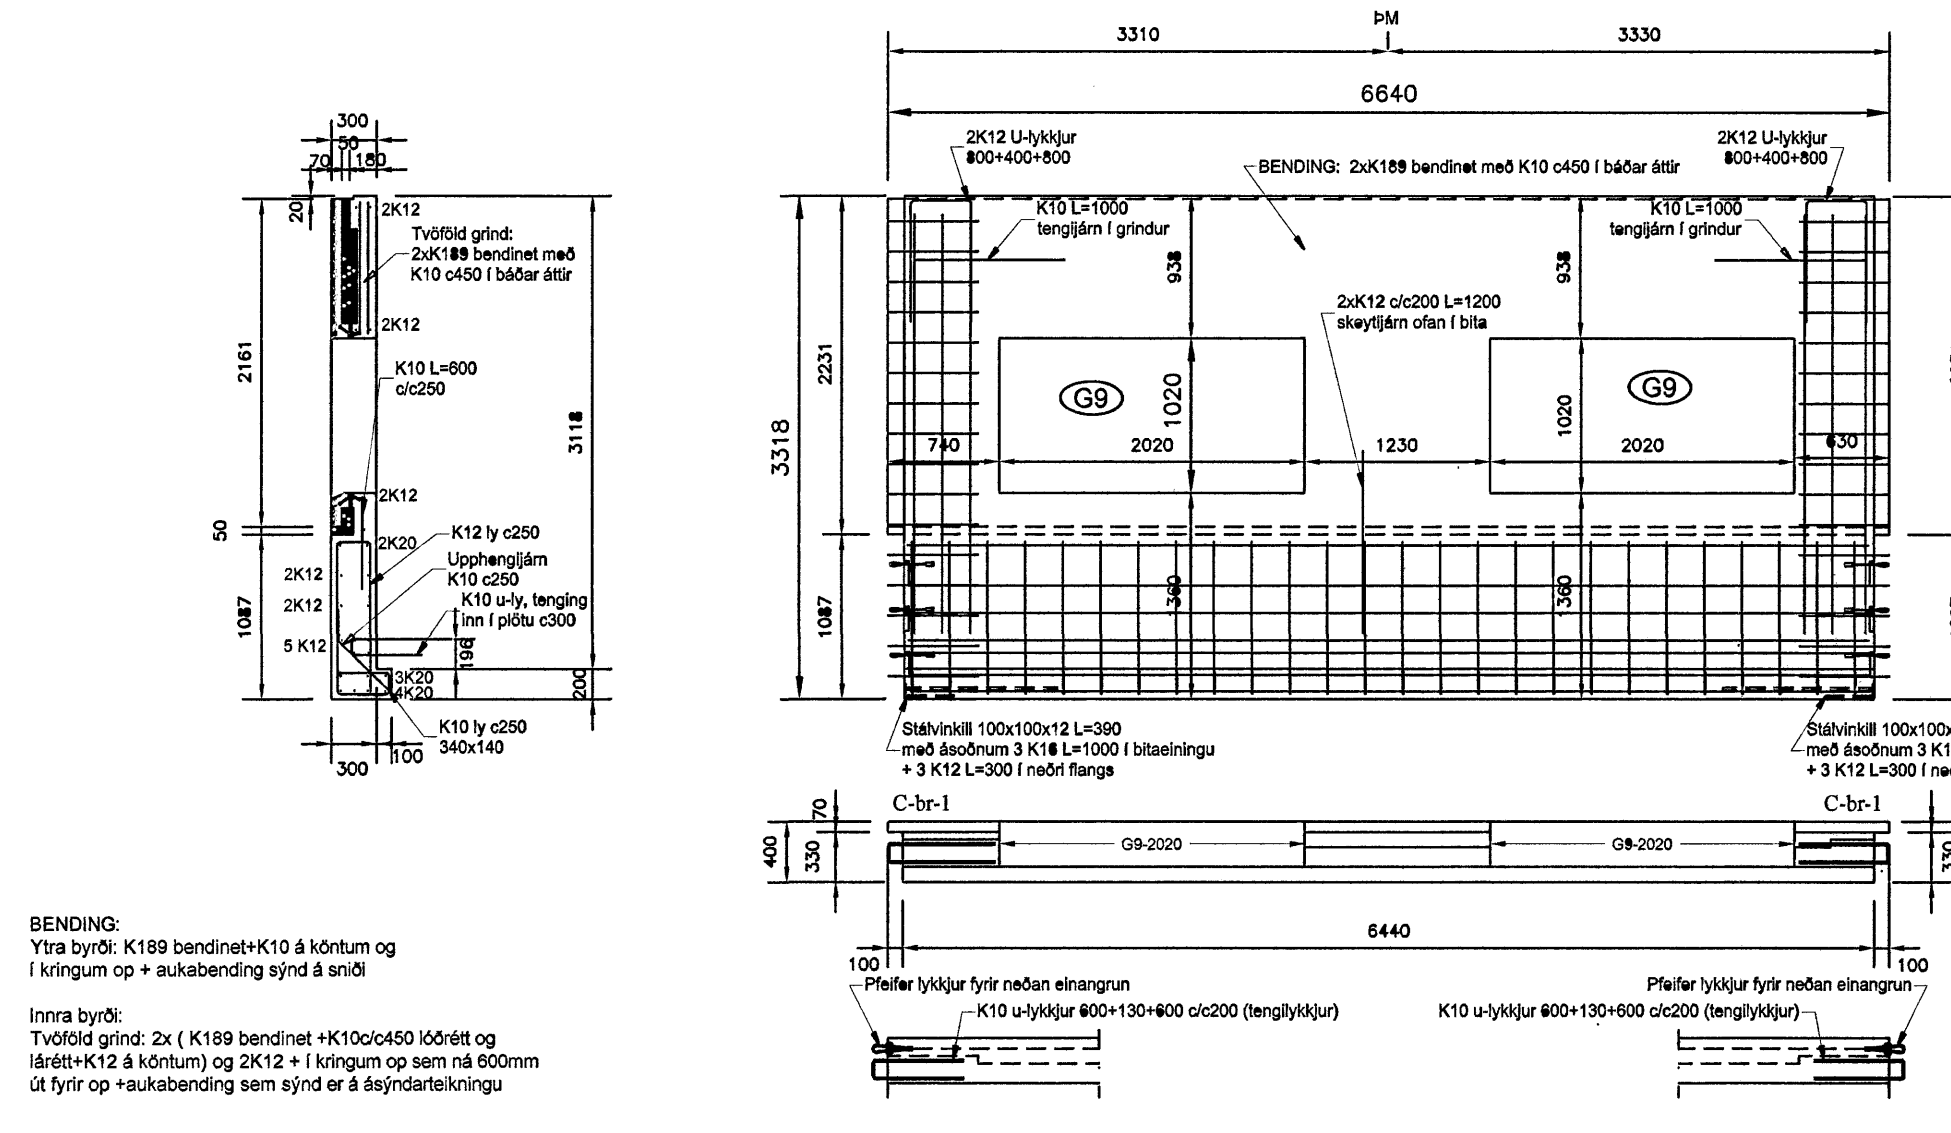

VEGGSKIFA ÁSÚLUM,
L=ca 6,6M

Byggingatillit Hafnarfjarðar
Alfreitt þann
15 AUG 2007
G.C.

Projekti	Stjórni	Stjórni	Stjórni
Sigurbjartur Halldórsson Laxavall 35, 110 Reykjavík	Klettar ehf Kl. 230555-3479 S. 878022	Cuxhavengata 1, Hafnarfirði	
Stjórni	Stjórni	Stjórni	Stjórni
Sigurbjartur Halldórsson	Einingartekningar Ch-201 til Ch-206	B127	
Stjórni	Stjórni	Stjórni	Stjórni
Gleifi Hermannsson			