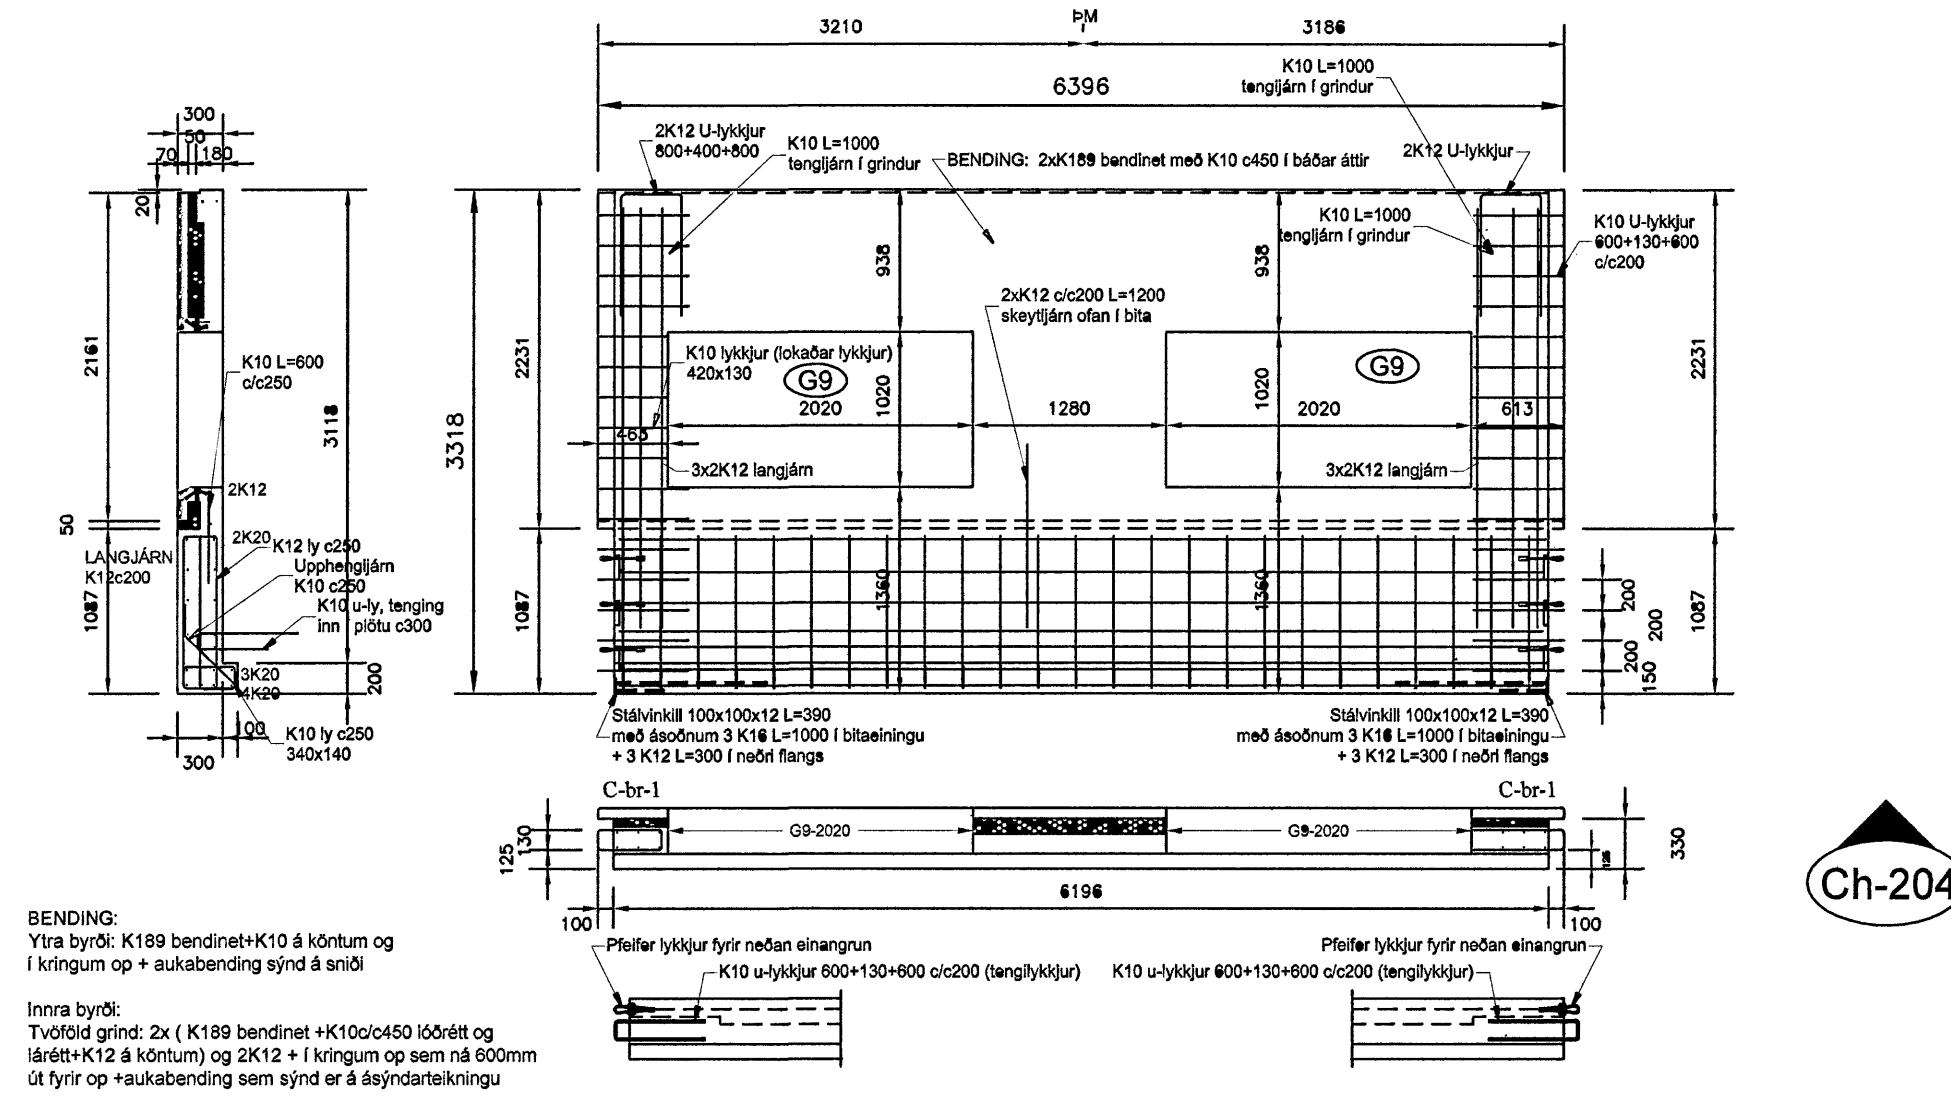

VEGGSKIFA ÁSÚLUM,
L=ca 6,6M

Byggingatillit Hafnarfjarðar
Alfreitt þann
15 AUG 2007
G.C.

Projekti	Stjórni	Stjórni	Stjórni
Sigurbjartur Halldórsson Laxavall 35, 110 Reykjavík	Klettar ehf Kl. 230555-3479 S. 878022	Cuxhavengata 1, Hafnarfirði	
Stjórni	Stjórni	Stjórni	Stjórni
Sigurbjartur Halldórsson	Einingartekningar Ch-201 til Ch-206	B127	
Stjórni	Stjórni	Stjórni	Stjórni
Gleifi Hermannsson			