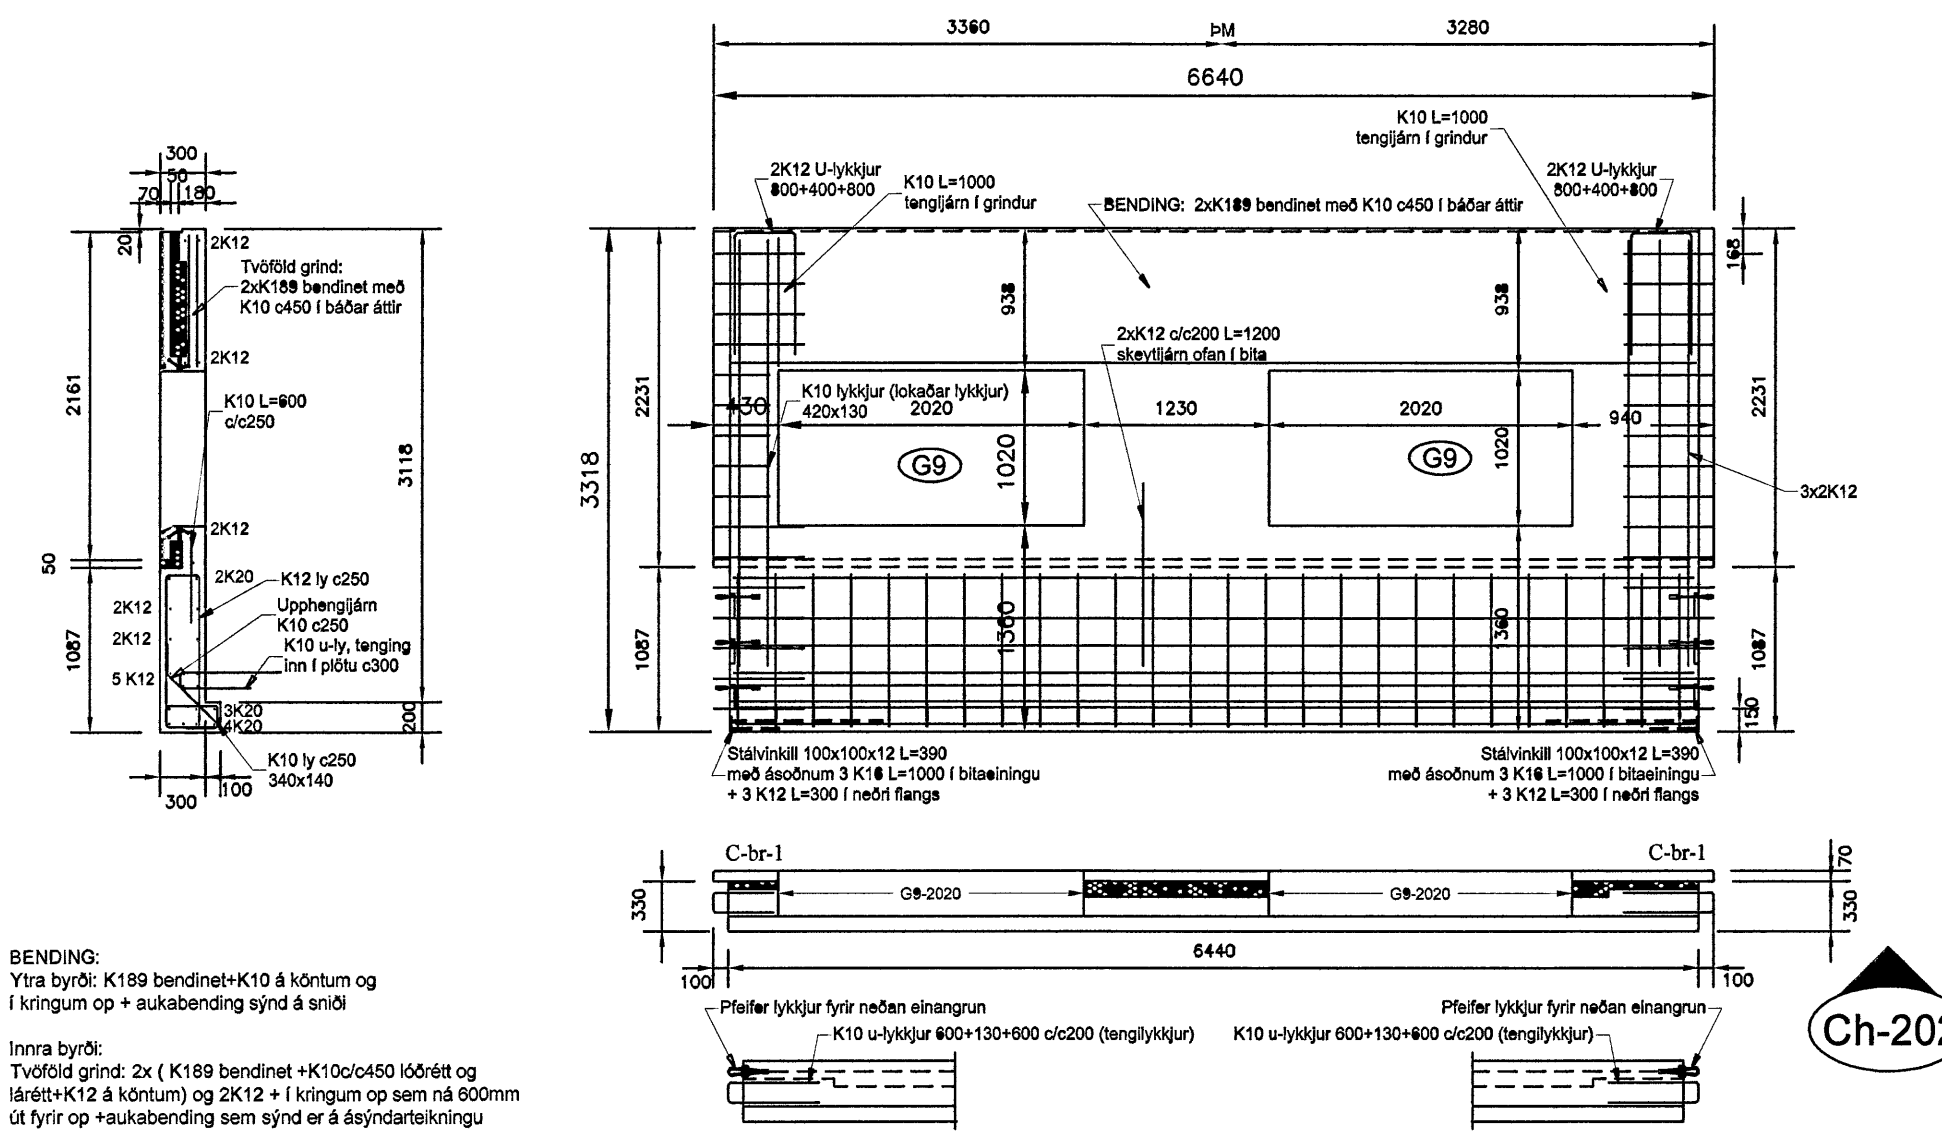

VEGGSKIFA ÁSÚLUM,
L=ca 6,6M

Byggingatillit Hafnarfjarðar
Alfreitt þann
15 AUG 2007
G.C.

Projekti	Stjórni	Stjórni	Stjórni
Sigurbjartur Halldórsson Laxavall 35, 110 Reykjavík	Klettar ehf Kl. 230555-3479 S. 878022	Cuxhavengata 1, Hafnarfirði	
Stjórni	Stjórni	Stjórni	Stjórni
Sigurbjartur Halldórsson	Einingartekningar Ch-201 til Ch-206	B127	
Stjórni	Stjórni	Stjórni	Stjórni
Gleifi Hermannsson			