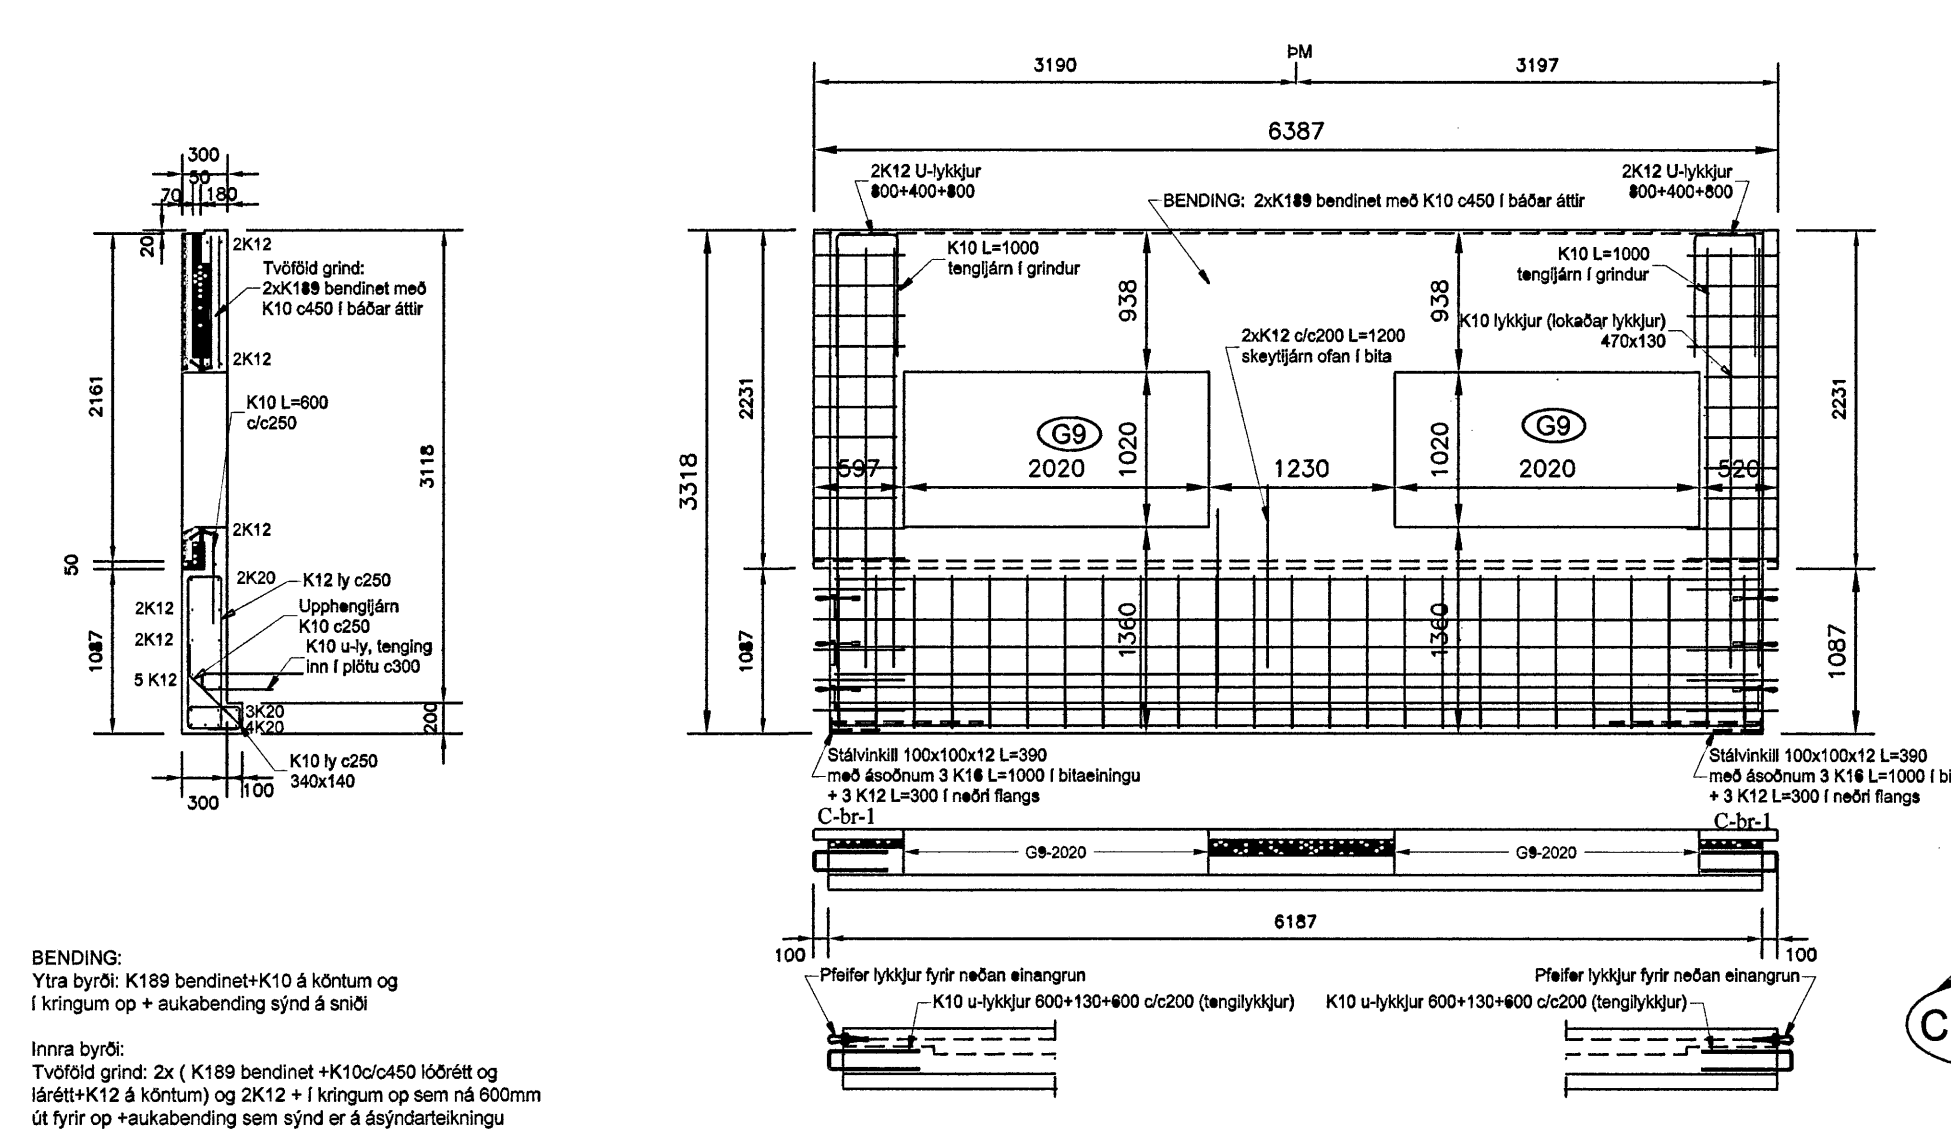

VEGGSKIFA ÁSÚLUM,
L=ca 6,6M

Byggingatillit Hafnarfjarðar
Alfreitt þann
15 AUG 2007
G.C.

Projekti	Stjórni	Stjórni	Stjórni
Sigurbjartur Halldórsson Laxavall 35, 110 Reykjavík	Klettar ehf Kl. 230555-3479 S. 878022	Cuxhavengata 1, Hafnarfirði	
Stjórni	Stjórni	Stjórni	Stjórni
Sigurbjartur Halldórsson	Einingartekningar Ch-201 til Ch-206	B127	
Stjórni	Stjórni	Stjórni	Stjórni
Gleifi Hermannsson			