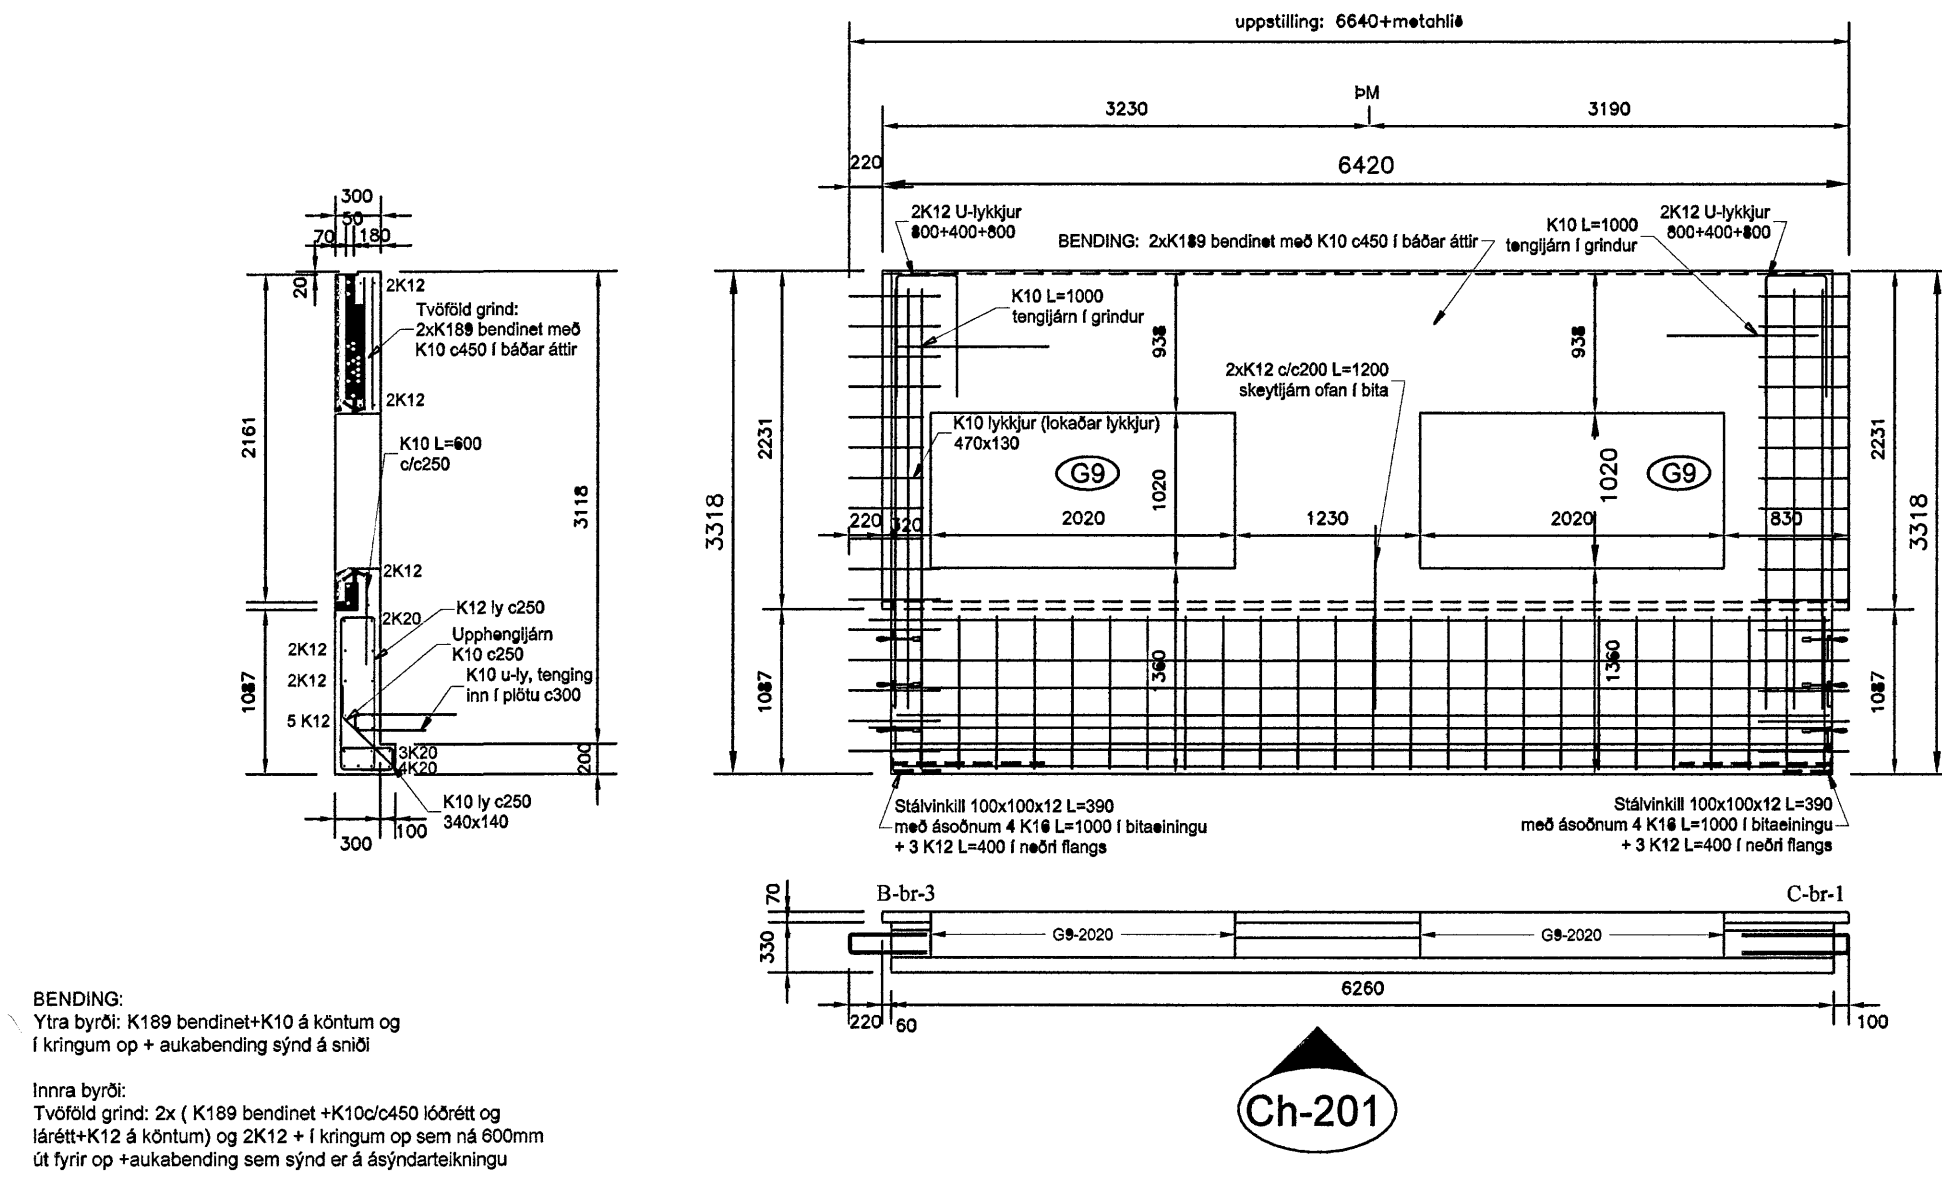

VEGGSKIFA ÁSÚLUM,
L=ca 6,6M

Byggingatillit Hafnarfjarðar
Alfreitt þann
15 AUG 2007
G.C.

Projekti	Stjórni	Stjórni	Stjórni
Sigurbjartur Halldórsson Laxavall 35, 110 Reykjavík	Klettar ehf Kl. 230555-3479 S. 878022	Cuxhavengata 1, Hafnarfirði	
Stjórni	Stjórni	Stjórni	Stjórni
Sigurbjartur Halldórsson	Einingartekningar Ch-201 til Ch-206	B127	
Stjórni	Stjórni	Stjórni	Stjórni
Gleifi Hermannsson			