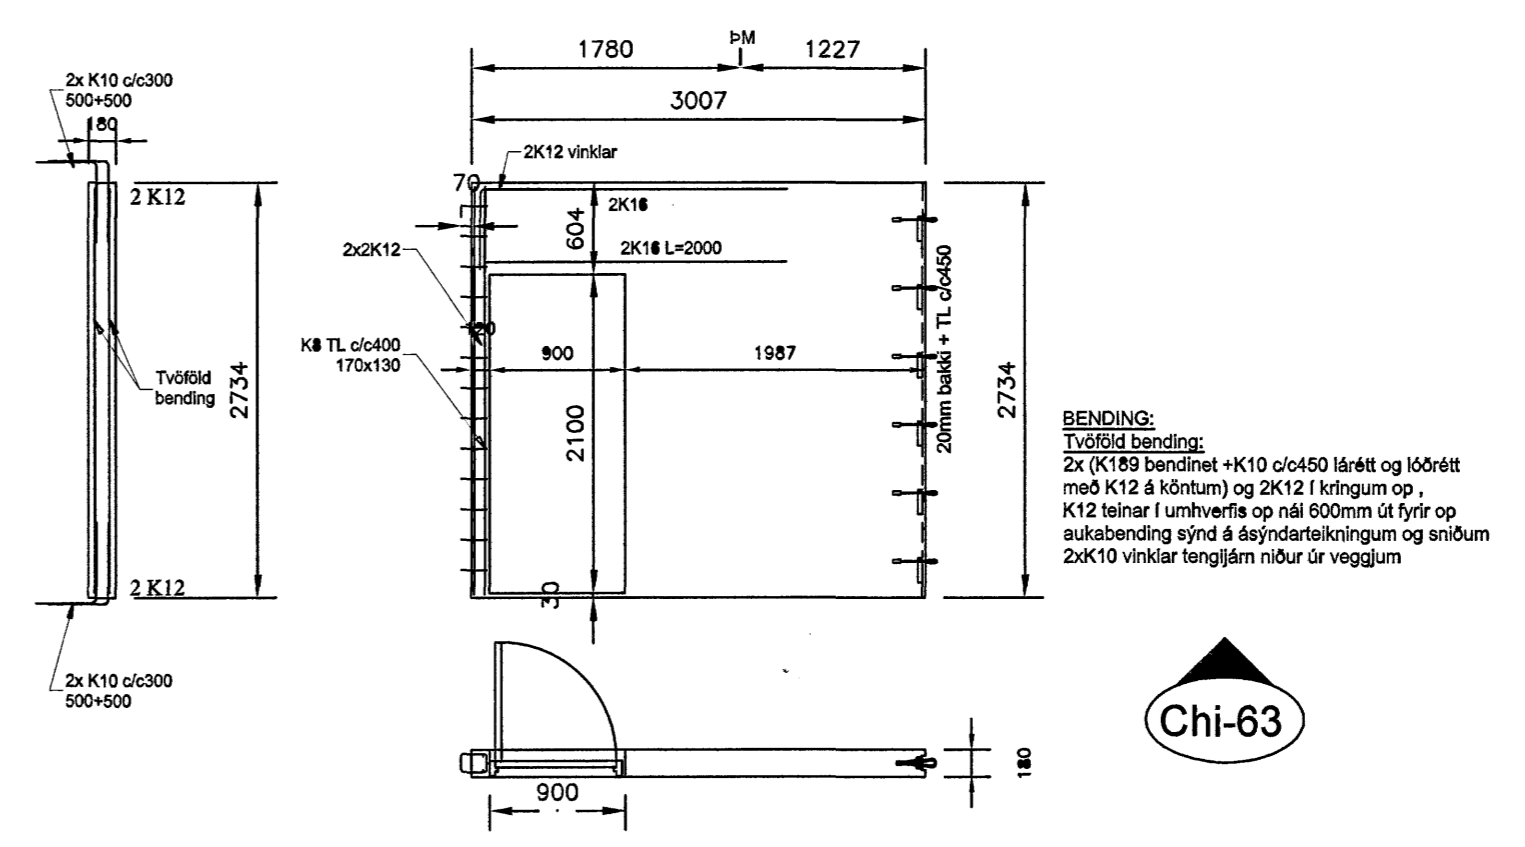

Chi-63

Byggingatúlltrúi Hafnarfjarðar
Algreitt þann
15 AUG 2007
C.G.

Projektur	Klettur ehf	Staður	Cuxhavengata 1, Hafnarfjörði
Byggherra	Sigurbjartur Halldórsson Laxaálsví 35, 110 Reykjavík	Byggingar númer	13.08.07
Byggingar stærð	1:50	Byggingar skil	B124
Byggingar skil	Sigurbjartur Halldórsson Glað Hermannsson	Byggingar skil	Chi-57 til Chi-65
Byggingar skil	14/8 22	Byggingar skil	05-1