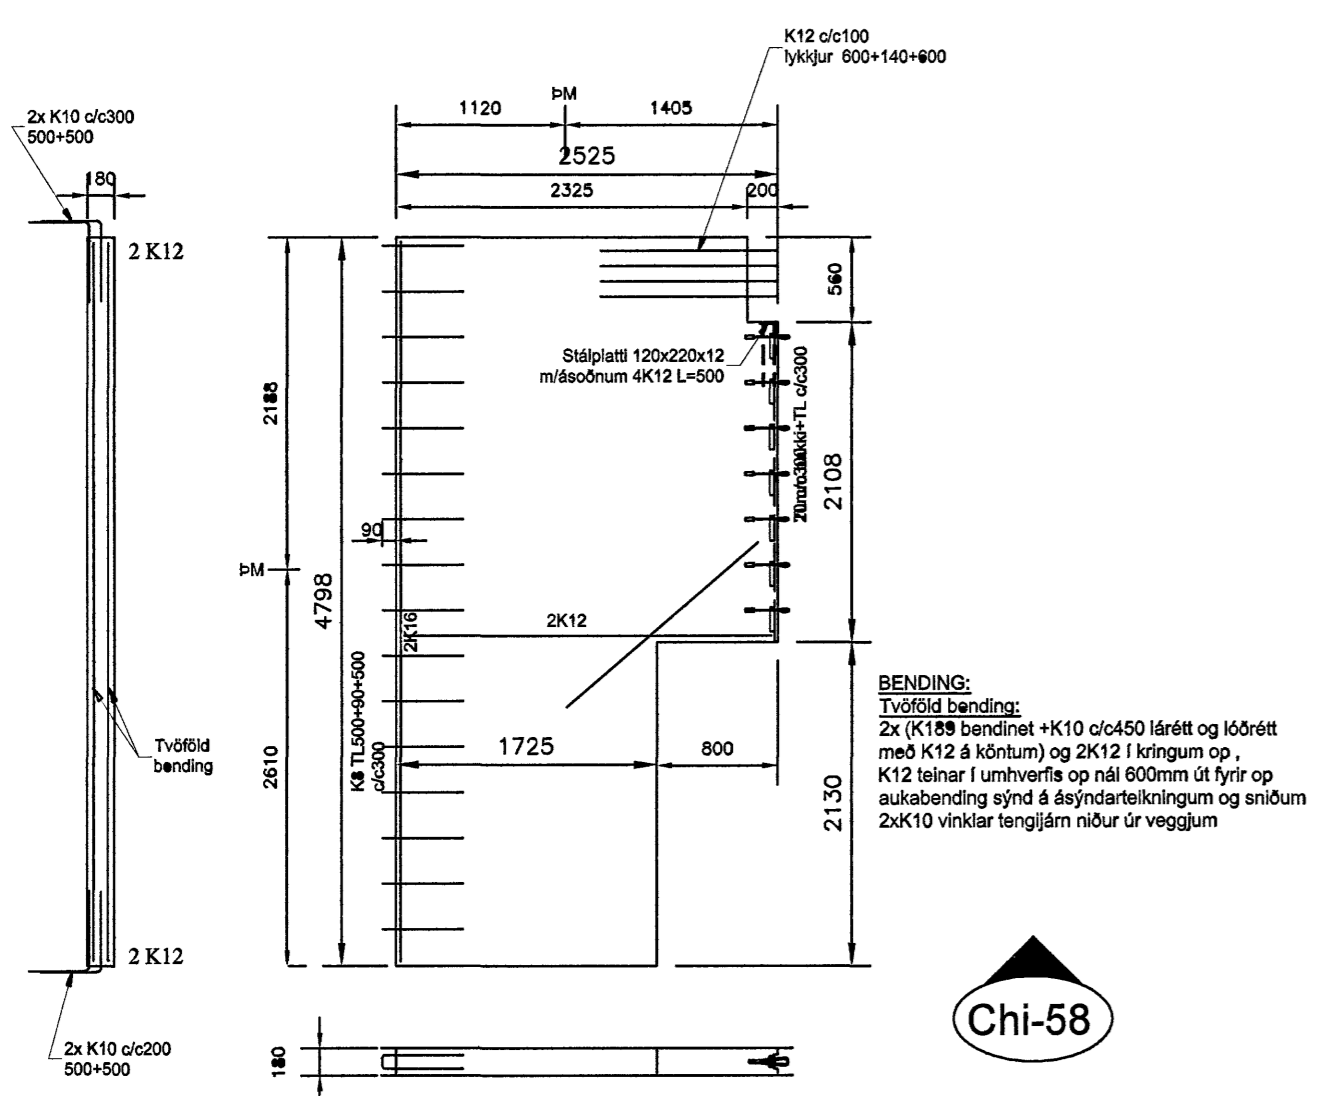

Chi-57

Chi-60

Chi-63

Chi-58

Chi-61

Chi-64

Chi-59

Chi-62

Chi-65

Byggingatúlltrúi Hafnarfjarðar
 Algreitt þann
 15 AUG 2007
 C.G.

Projektur	Klettur ehf	Staður	Cuxhavengata 1, Hafnarfjörði
Byggherra	Sigurbjartur Halldórsson Laxaálsví 35, 110 Reykjavík	Byggingar númer	13.08.07
Byggingar stærð	1:50	Byggingar skil	B124
Byggingar skil	Sigurbjartur Halldórsson Glað Hermannsson	Byggingar skil	Chi-57 til Chi-65
Byggingar skil	14/8 22	Byggingar skil	05-1