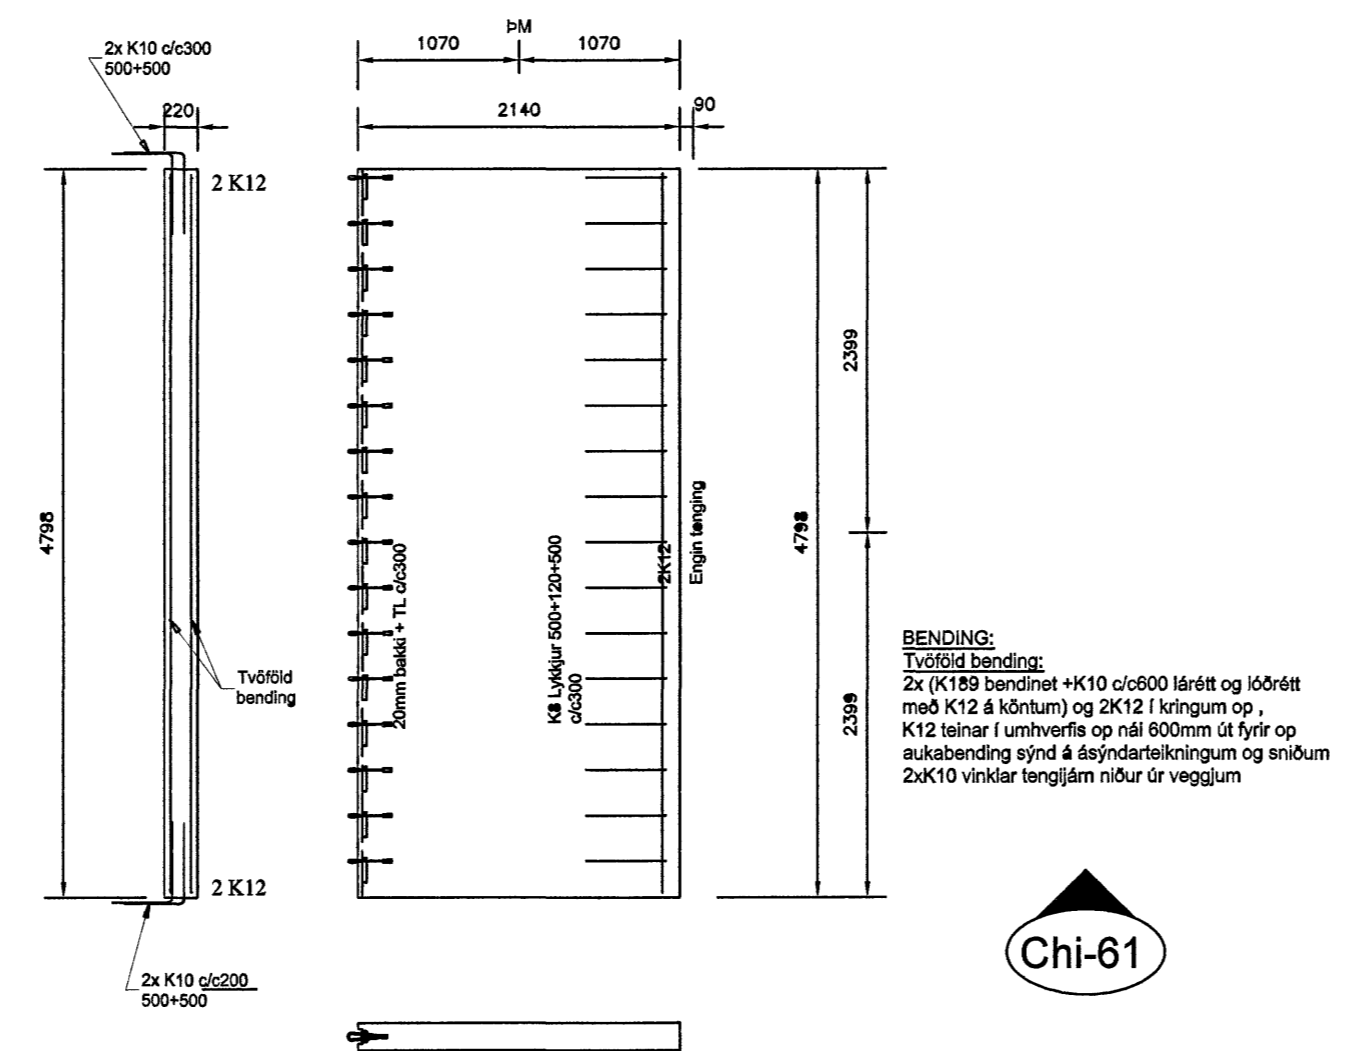

Chi-57

Chi-60

Chi-63

Chi-58

Chi-61

Chi-64

Chi-59

Chi-62

Chi-65

Byggingatúlltrúi Hafnarfjarðar
 Algreitt þann
 15 AUG 2007
 C.G.

Projektur	Klettur ehf	Staður	Cuxhavengata 1, Hafnarfjörði
Byggherra	Sigurbjartur Halldórsson Laxaálsví 35, 110 Reykjavík	Byggingar númer	13.08.07
Byggingar stærð	1:50	Byggingar skil	B124
Byggingar skil	Sigurbjartur Halldórsson Glað Hermannsson	Byggingar skil	Chi-57 til Chi-65
Byggingar skil	14/8 22	Byggingar skil	05-1