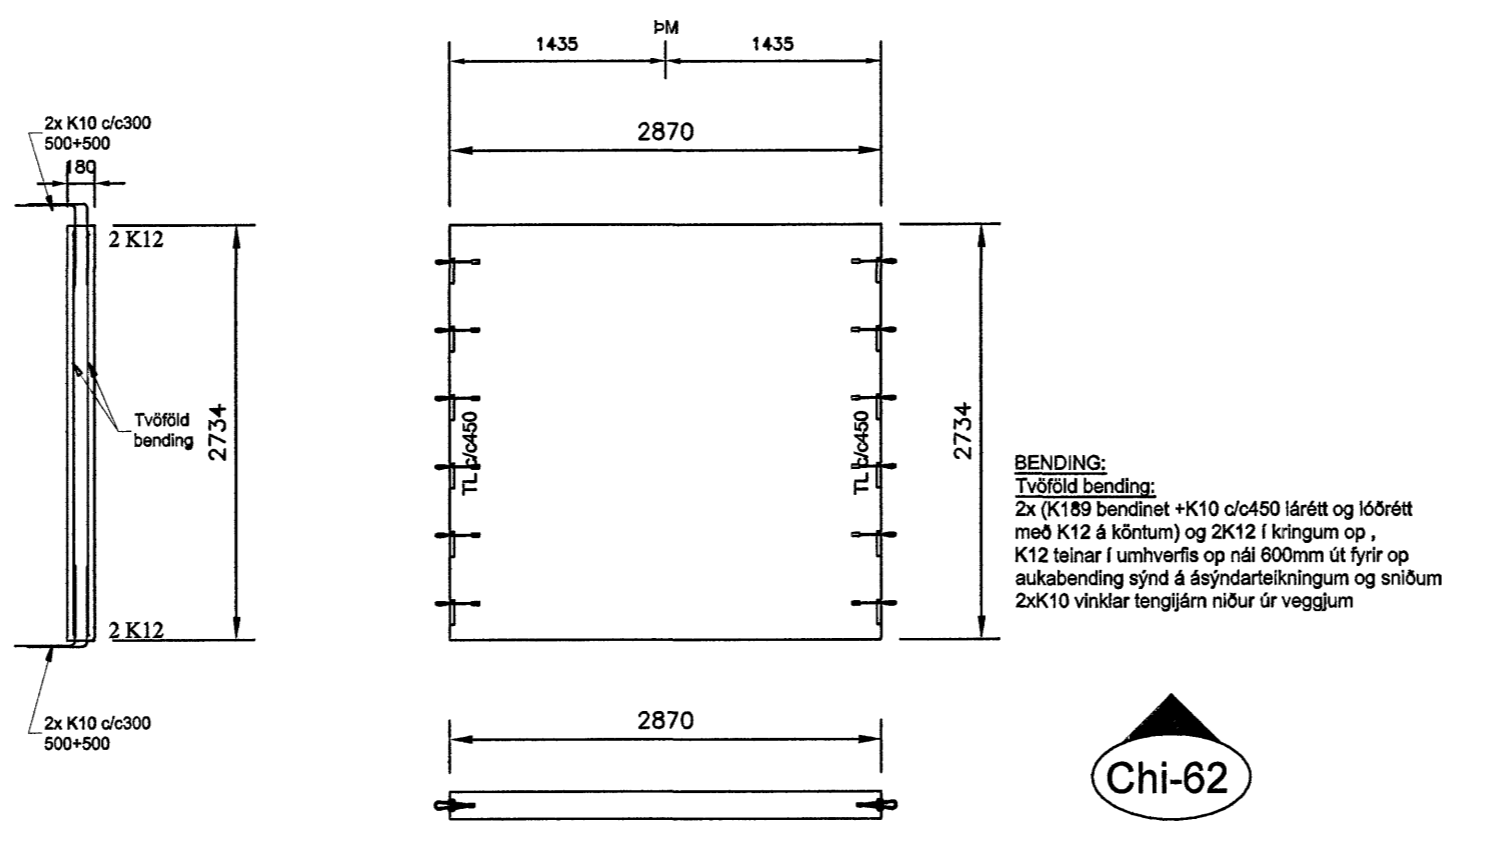

Chi-57

Chi-60

Chi-63

Chi-58

Chi-61

Chi-64

Chi-59

Chi-62

Chi-65

Byggingatúlltrúi Hafnarfjarðar
 Algreitt þann
 15 AUG 2007
 C.G.

Projektur	Klettur ehf	Staður	Cuxhavengata 1, Hafnarfjörði
Byggherra	Sigurbjartur Halldórsson Laxaálsví 35, 110 Reykjavík	Byggingar númer	13.08.07
Byggingar stærð	1:50	Byggingar skil	B124
Byggingar skil	Sigurbjartur Halldórsson Glað Hermannsson	Byggingar skil	Chi-57 til Chi-65
Byggingar skil	14/8 22	Byggingar skil	05-1