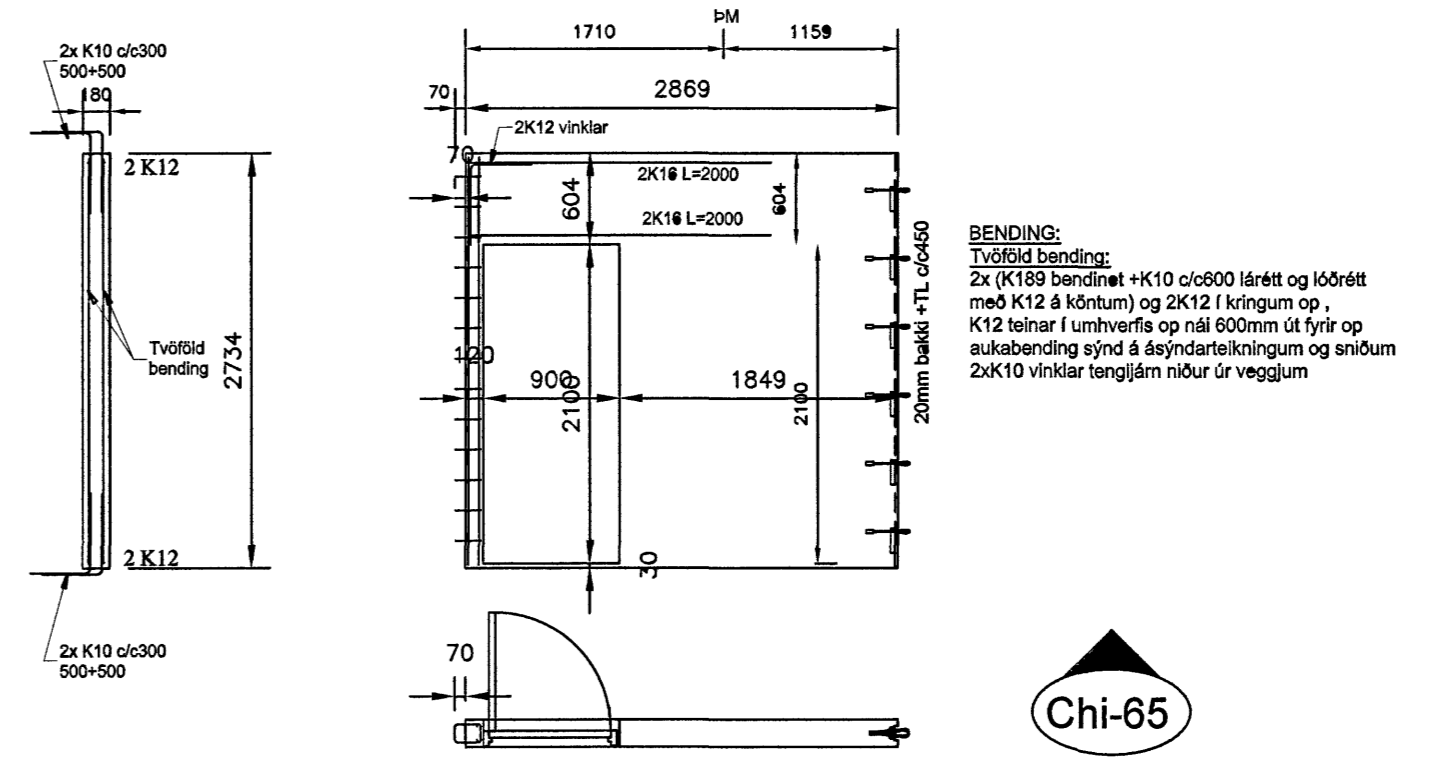

Chi-65

Byggingatúlltrúi Hafnarfjarðar
 Algreitt þann
 15 AUG 2007
 C.G.

Projektur	Klettur ehf	Staður	Cuxhavengata 1, Hafnarfjörði
Byggherra	Sigurbjartur Halldórsson Laxaálsví 35, 110 Reykjavík	Byggingar númer	13.08.07
Byggingar stærð	1:50	Byggingar skil	B124
Byggingar skil	Sigurbjartur Halldórsson Glað Hermannsson	Byggingar skil	Chi-57 til Chi-65
Byggingar skil	14/8 22	Byggingar skil	05-1