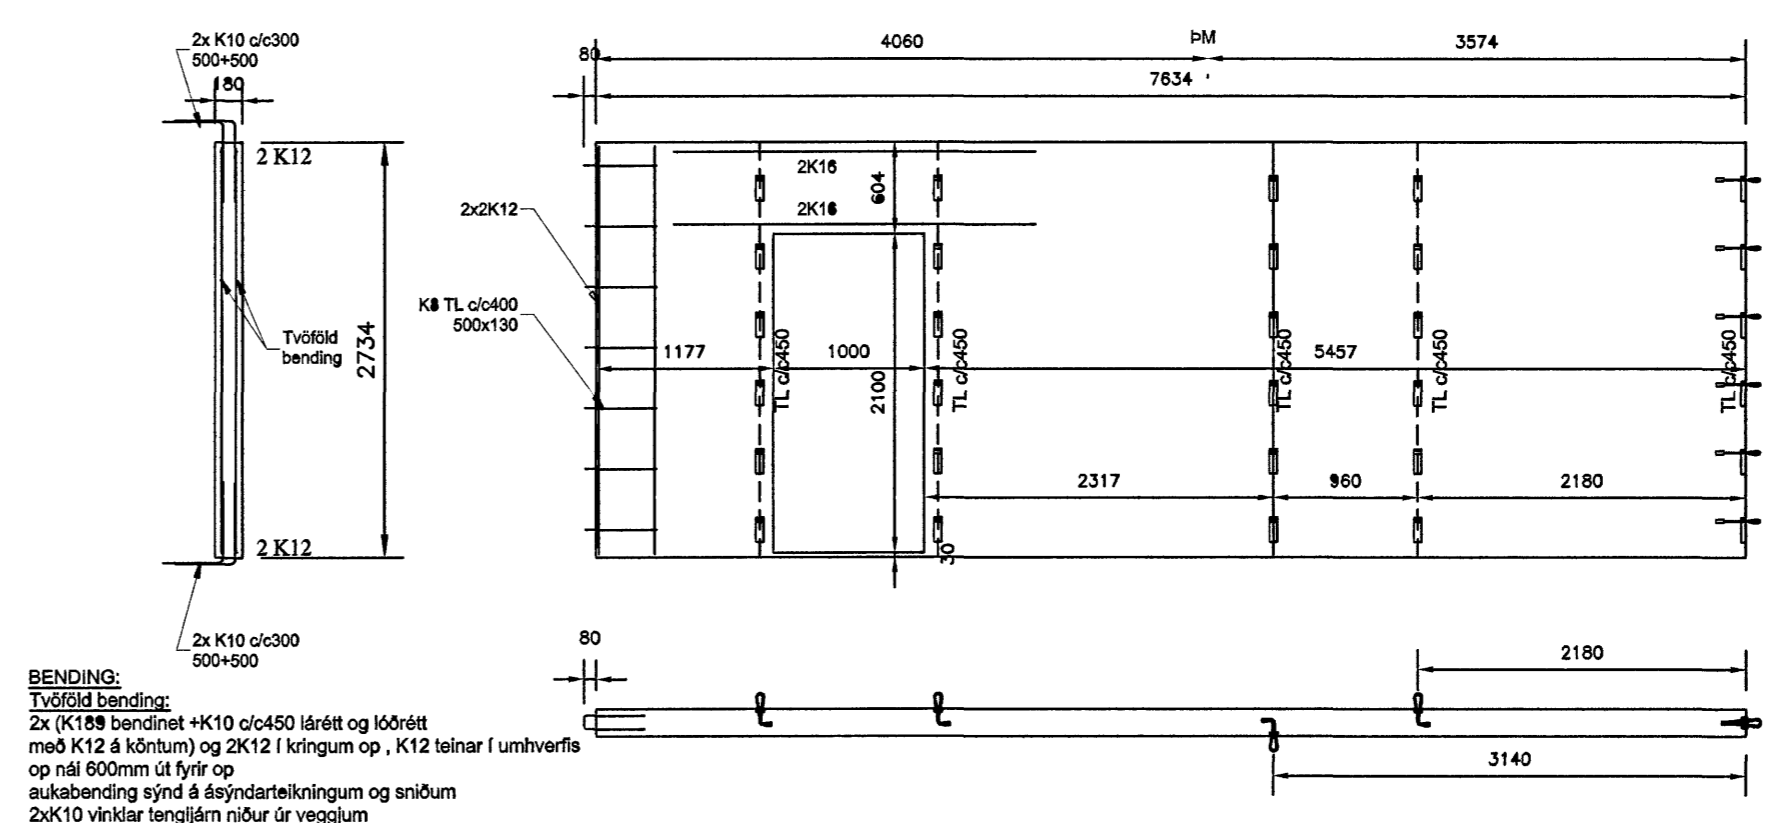

Chi-57

Chi-60

Chi-63

Chi-58

Chi-61

Chi-64

Chi-59

Chi-62

Chi-65

Byggingatúlltrúi Hafnarfjarðar
 Algreitt þann
 15 AUG 2007
 C.G.

Projektur	Klettur ehf	Staður	Cuxhavengata 1, Hafnarfjörði
Byggherra	Sigurbjartur Halldórsson Laxaálsví 35, 110 Reykjavík	Byggingar númer	13.08.07
Byggingar stærð	1:50	Byggingar skil	B124
Byggingar skil	Sigurbjartur Halldórsson Glað Hermannsson	Byggingar skil	Chi-57 til Chi-65
Byggingar skil	14/8 22	Byggingar skil	05-1