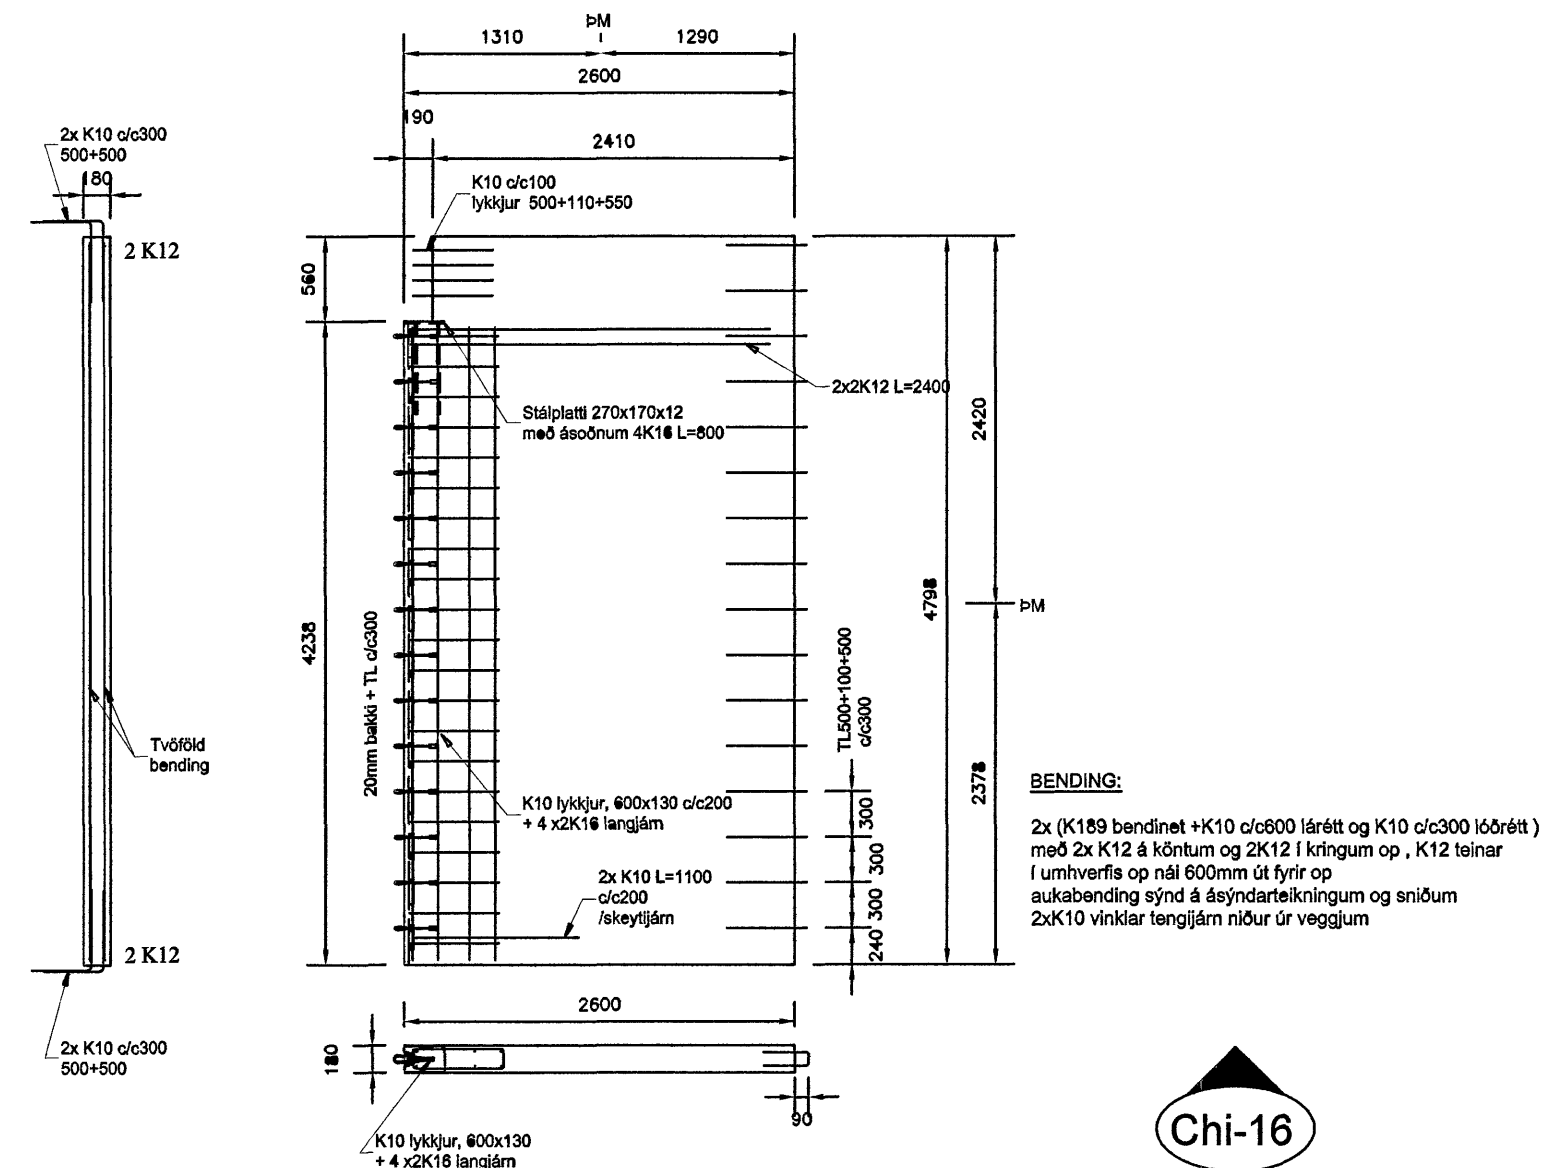

Chi-10

Chi-14

Chi-17

Chi-11

Chi-15

Chi-19

Chi-12

Chi-16

Chi-20

Byggingafröð Hagkerfið  
 Algjörtrétt þann  
 15 AUG 2007  
 C-G

Byggingafröð	Klettar ehf	Stofa	Cuxhavengata 1, Hafnarfirði
Sigurbjartur Halldórsson Laxakvífal 35, 110 Reykjavík	Kl. 230658-3479 f. 8759022	Bygging 13.08.07	Stofa
Sigurbjartur Halldórsson Ólafur Hermannsson	1:50	Einingarteikningar Chi-10 til Chi-20	<b>B119</b> 09-1