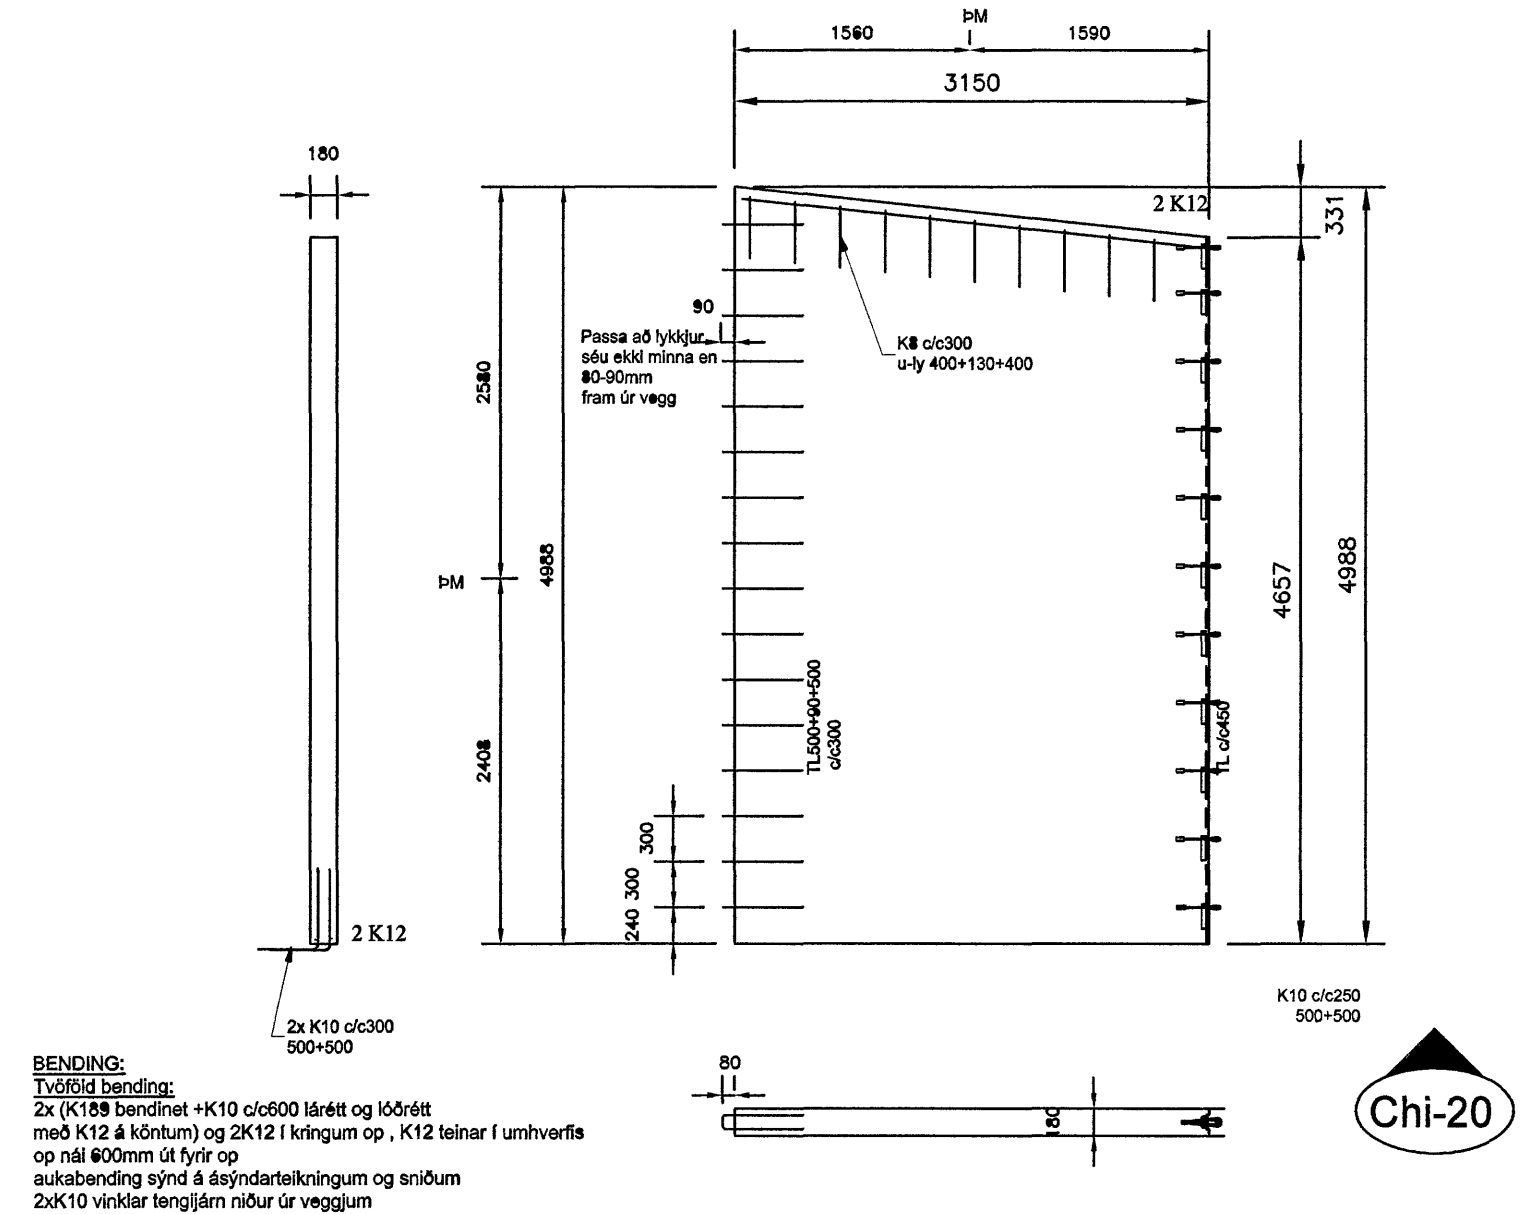

Chi-10

Chi-14

Chi-17

Chi-11

Chi-15

Chi-19

Chi-12

Chi-16

Chi-20

Byggingafröð Hagkerfið  
 Algjörtrétt þann  
 15 AUG 2007  
 C-G

Byggingafröð	Klettar ehf	Stofa	Cuxhavengata 1, Hafnarfirði
Sigurbjartur Halldórsson Laxakvífal 35, 110 Reykjavík	Kl. 230658-3479 f. 8759022	Bygging 13.08.07	Stofa
Sigurbjartur Halldórsson Ólafur Hermannsson	1:50	Einingarteikningar Chi-10 til Chi-20	<b>B119</b> 09-1