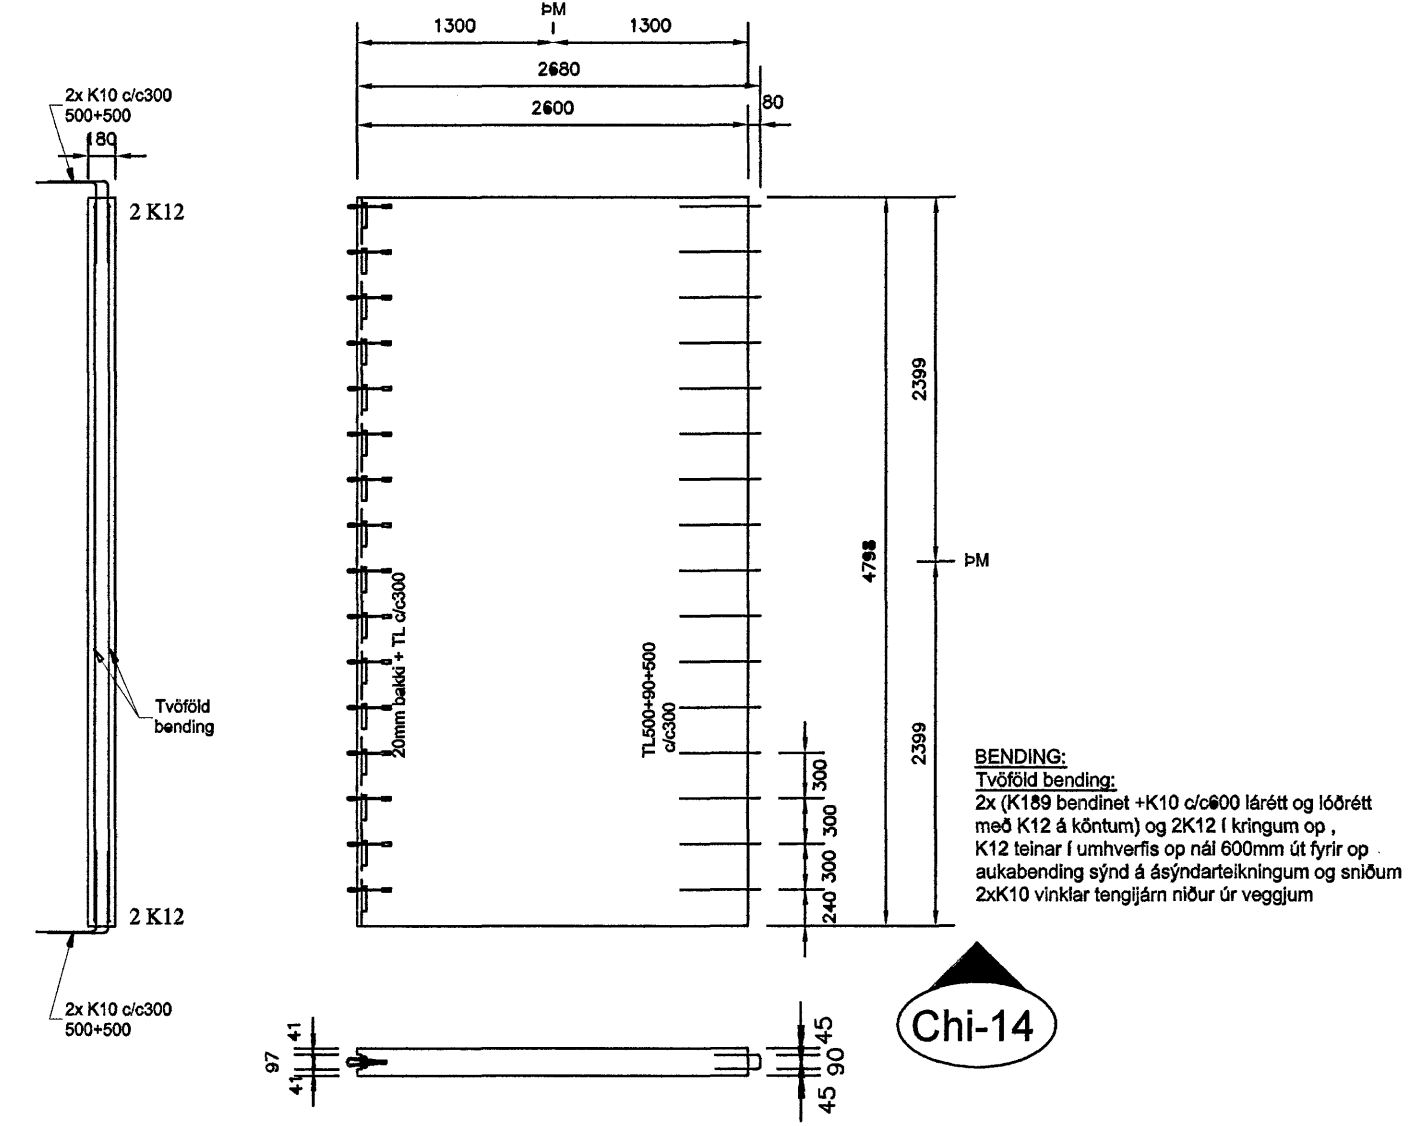

Chi-10

Chi-14

Chi-17

Chi-11

Chi-15

Chi-19

Chi-12

Chi-16

Chi-20

Byggingafröð Hagkerfið  
 Algjörtrétt þann  
 15 AUG 2007  
 C-G

Byggingafröð	Klettar ehf	Stofa	Cuxhavengata 1, Hafnarfirði
Sigurbjartur Halldórsson Laxakvífal 35, 110 Reykjavík	Kl. 230658-3479 f. 8759022	Bygging 13.08.07	Stofa
Sigurbjartur Halldórsson Ólafur Hermannsson	1:50	Einingarteikningar Chi-10 til Chi-20	<b>B119</b> 09-1