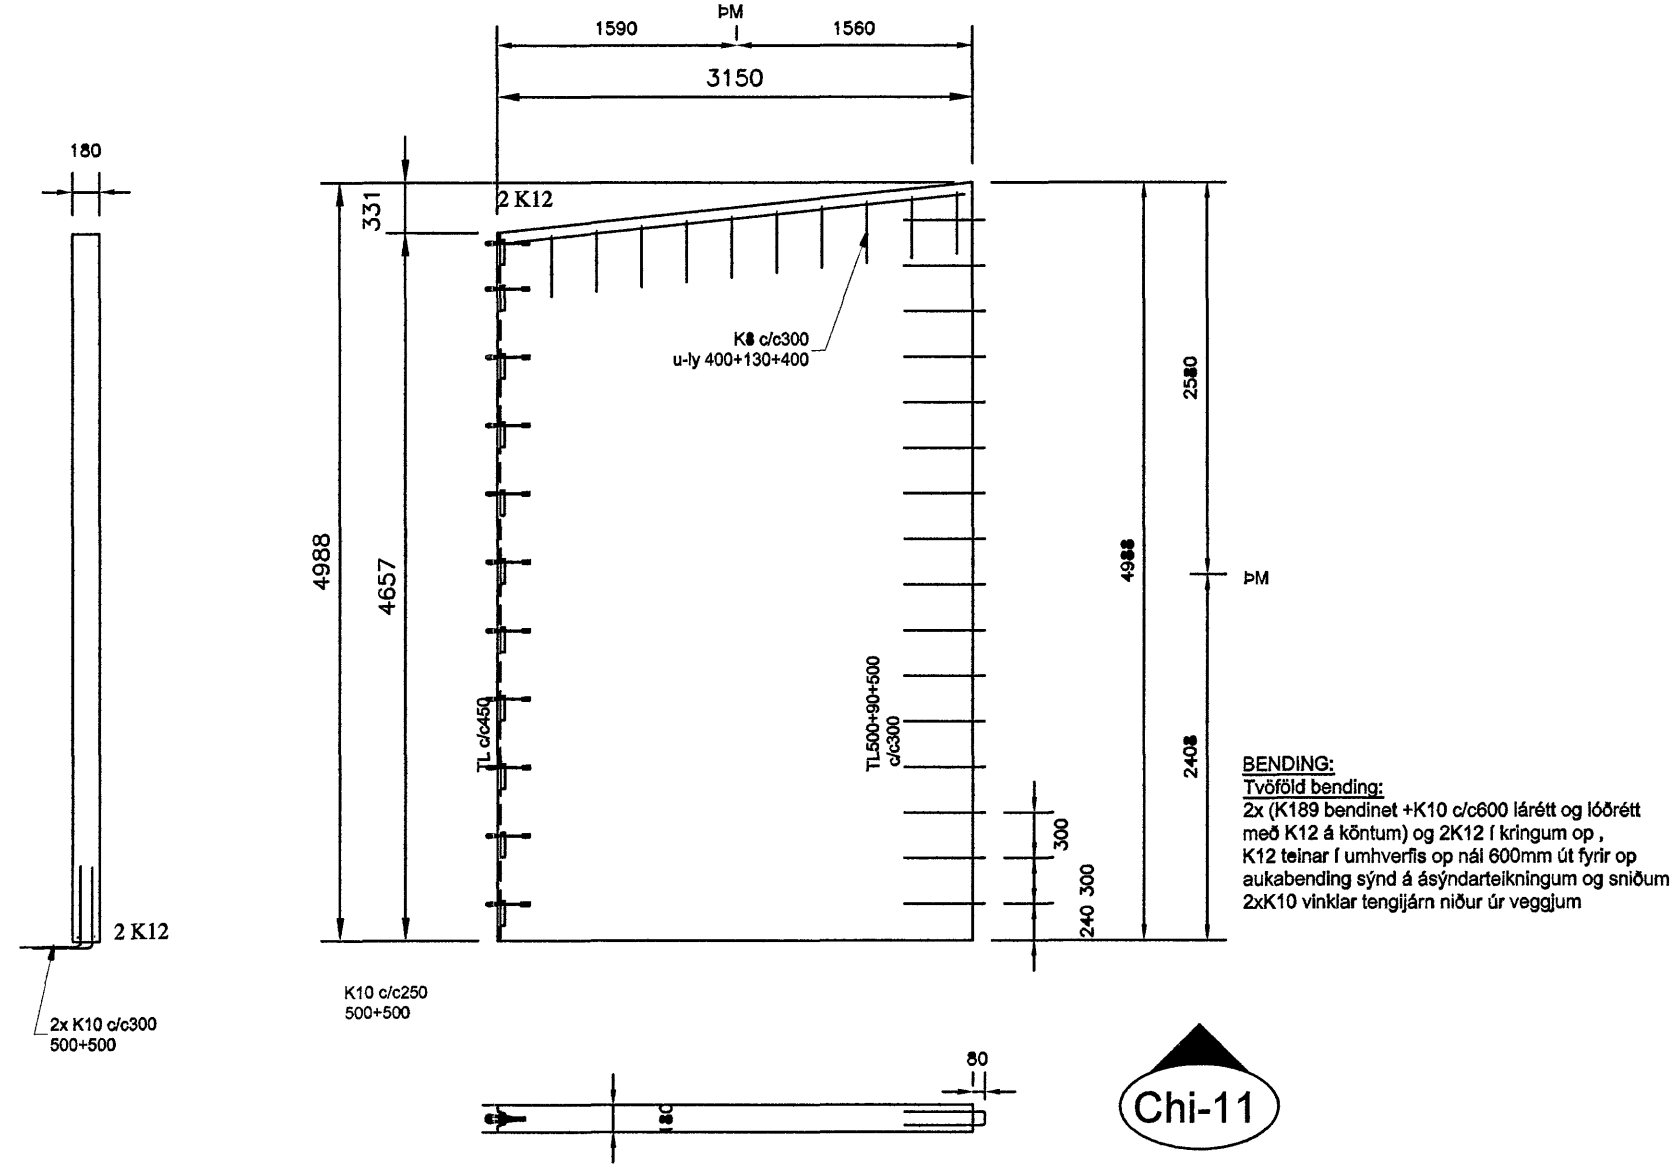

Chi-10

Chi-14

Chi-17

Chi-11

Chi-15

Chi-19

Chi-12

Chi-16

Chi-20

Byggingafröð Hagkerfið  
 Algjörtrétt þann  
 15 AUG 2007  
 C-G

Byggingafröð	Klettar ehf	Stofa	Cuxhavengata 1, Hafnarfirði
Sigurbjartur Halldórsson Laxakvífal 35, 110 Reykjavík	Kl. 230658-3479 f. 8759022	Bygging 13.08.07	Stofa
Sigurbjartur Halldórsson Ólafur Hermannsson	1:50	Einingarteikningar Chi-10 til Chi-20	<b>B119</b> 09-1