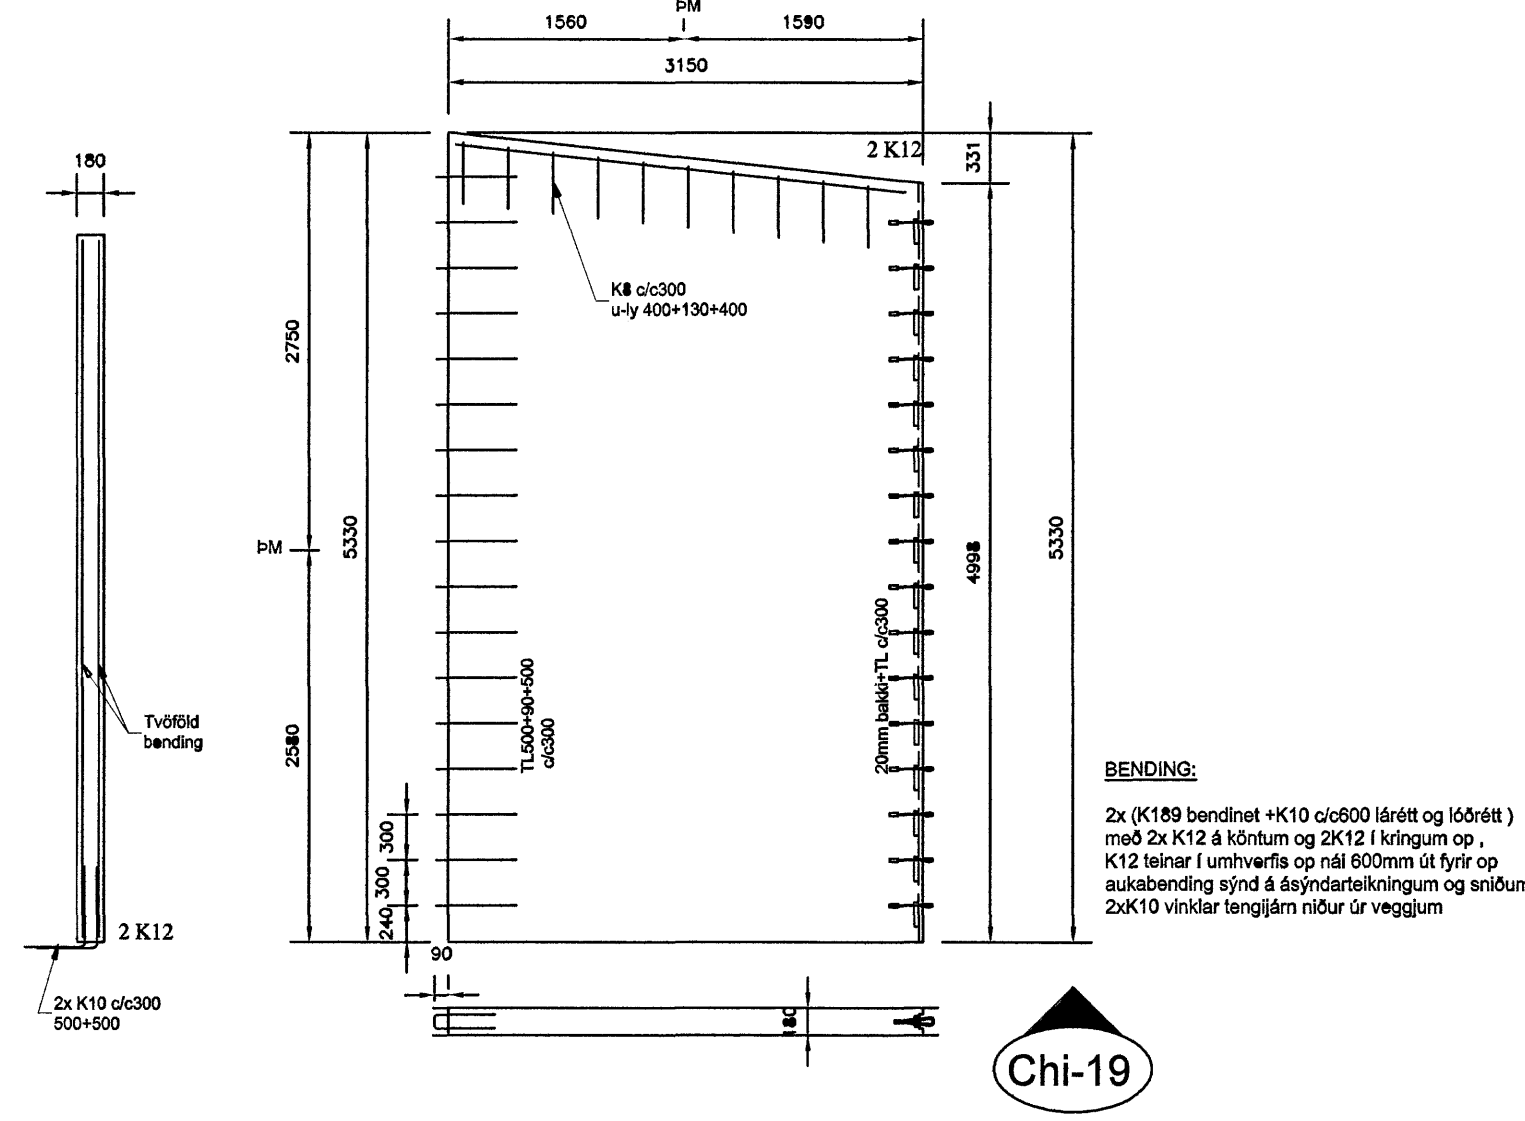

Chi-10

Chi-14

Chi-17

Chi-11

Chi-15

Chi-19

Chi-12

Chi-16

Chi-20

Byggingafröð Hagkerfið  
 Algjörtrétt þann  
 15 AUG 2007  
 C-G

Byggingafröð	Klettar ehf	Stofa	Cuxhavengata 1, Hafnarfirði
Sigurbjartur Halldórsson Laxakvífal 35, 110 Reykjavík	Kl. 230658-3479 f. 8759022	Bygging 13.08.07	Stofa
Sigurbjartur Halldórsson Ólafur Hermannsson	1:50	Einingarteikningar Chi-10 til Chi-20	<b>B119</b> 09-1