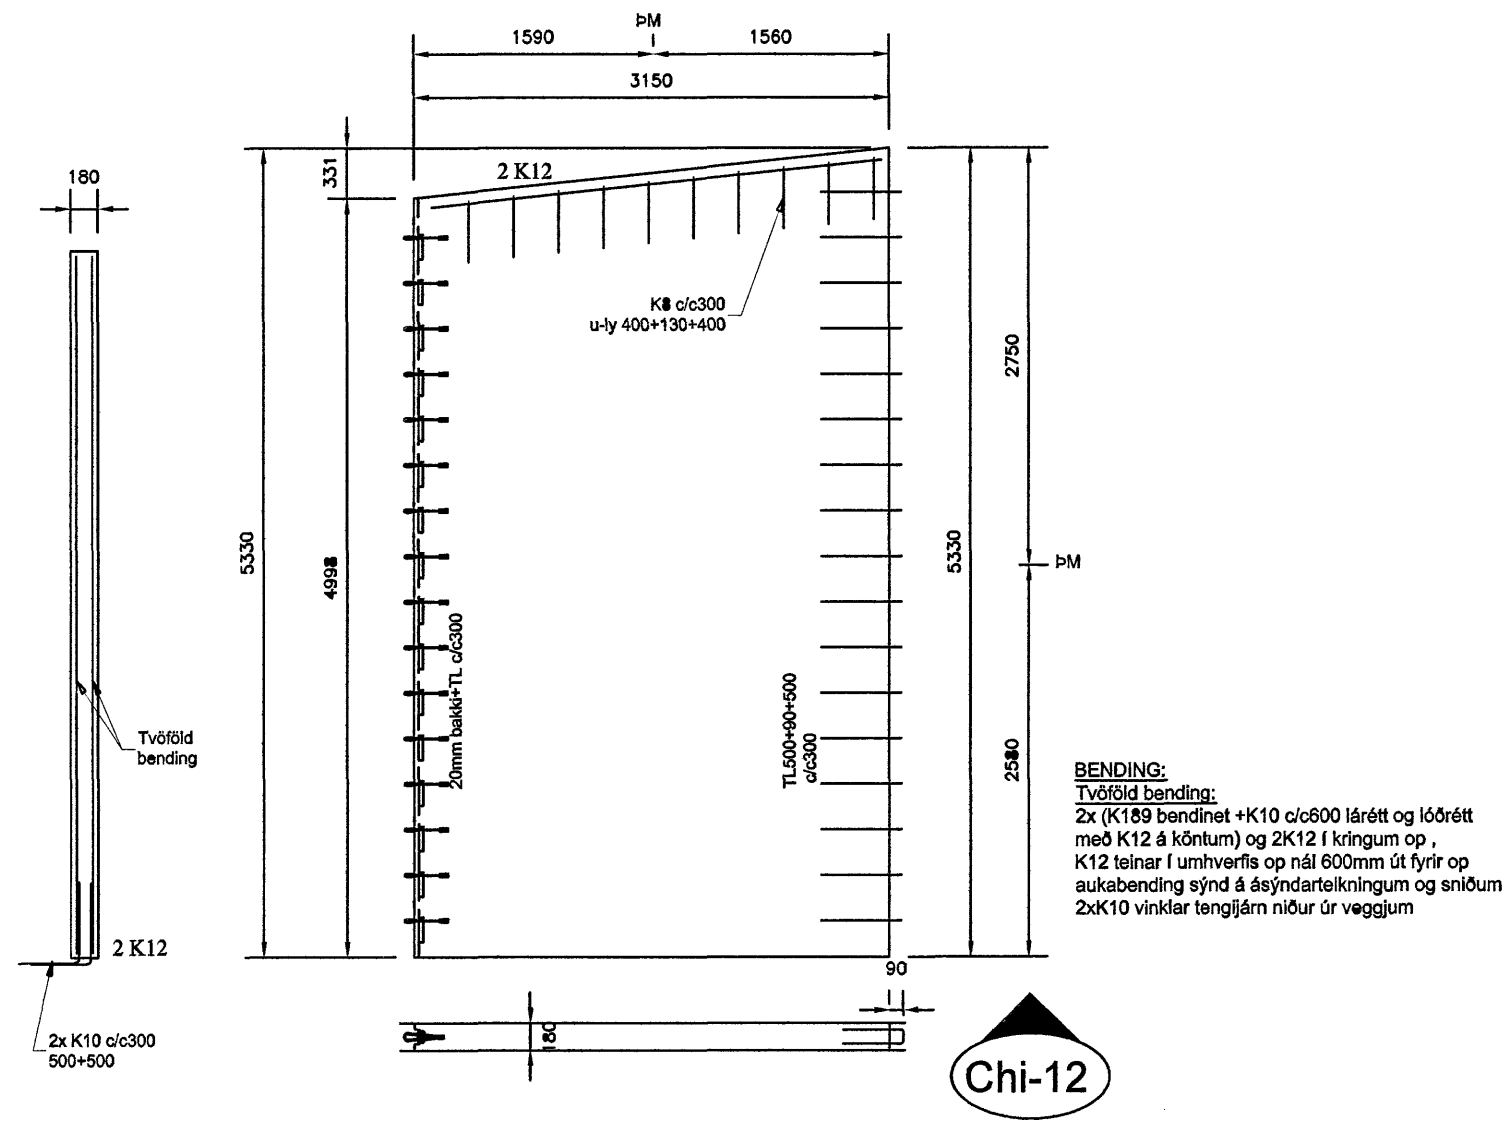

Chi-10

Chi-14

Chi-17

Chi-11

Chi-15

Chi-19

Chi-12

Chi-16

Chi-20

Byggingafröð Hagkerfið  
 Algjörtrétt þann  
 15 AUG 2007  
 C-G

Byggingafröð	Klettar ehf	Stofa	Cuxhavengata 1, Hafnarfirði
Sigurbjartur Halldórsson Laxakvífal 35, 110 Reykjavík	Kl. 230658-3479 f. 8759022	Bygging 13.08.07	Stofa
Sigurbjartur Halldórsson Ólafur Hermannsson	1:50	Einingarteikningar Chi-10 til Chi-20	<b>B119</b> 09-1