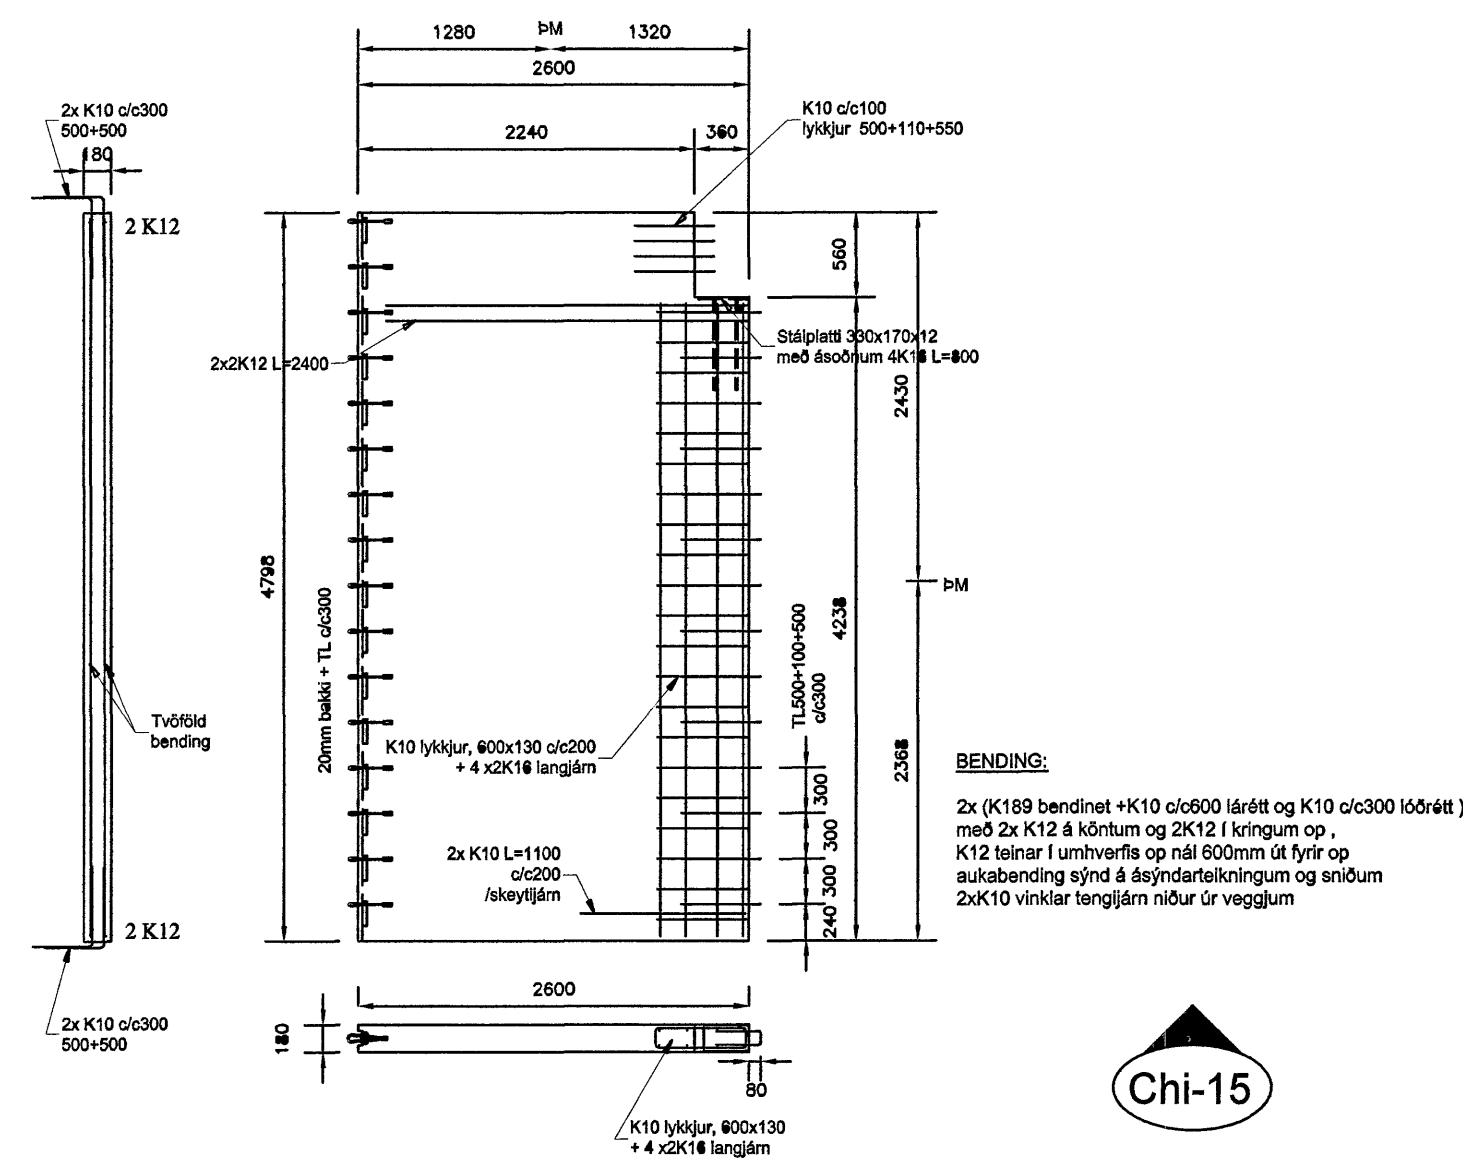

Chi-10

Chi-14

Chi-17

Chi-11

Chi-15

Chi-19

Chi-12

Chi-16

Chi-20

Byggingafröð Hagkerfið  
 Algjörtrétt þann  
 15 AUG 2007  
 C-G

Byggingafröð	Klettar ehf	Stofa	Cuxhavengata 1, Hafnarfirði
Sigurbjartur Halldórsson Laxakvífal 35, 110 Reykjavík	Kl. 230658-3479 f. 8759022	Bygging 13.08.07	Stofa
Sigurbjartur Halldórsson Ólafur Hermannsson	1:50	Einingarteikningar Chi-10 til Chi-20	<b>B119</b> 09-1