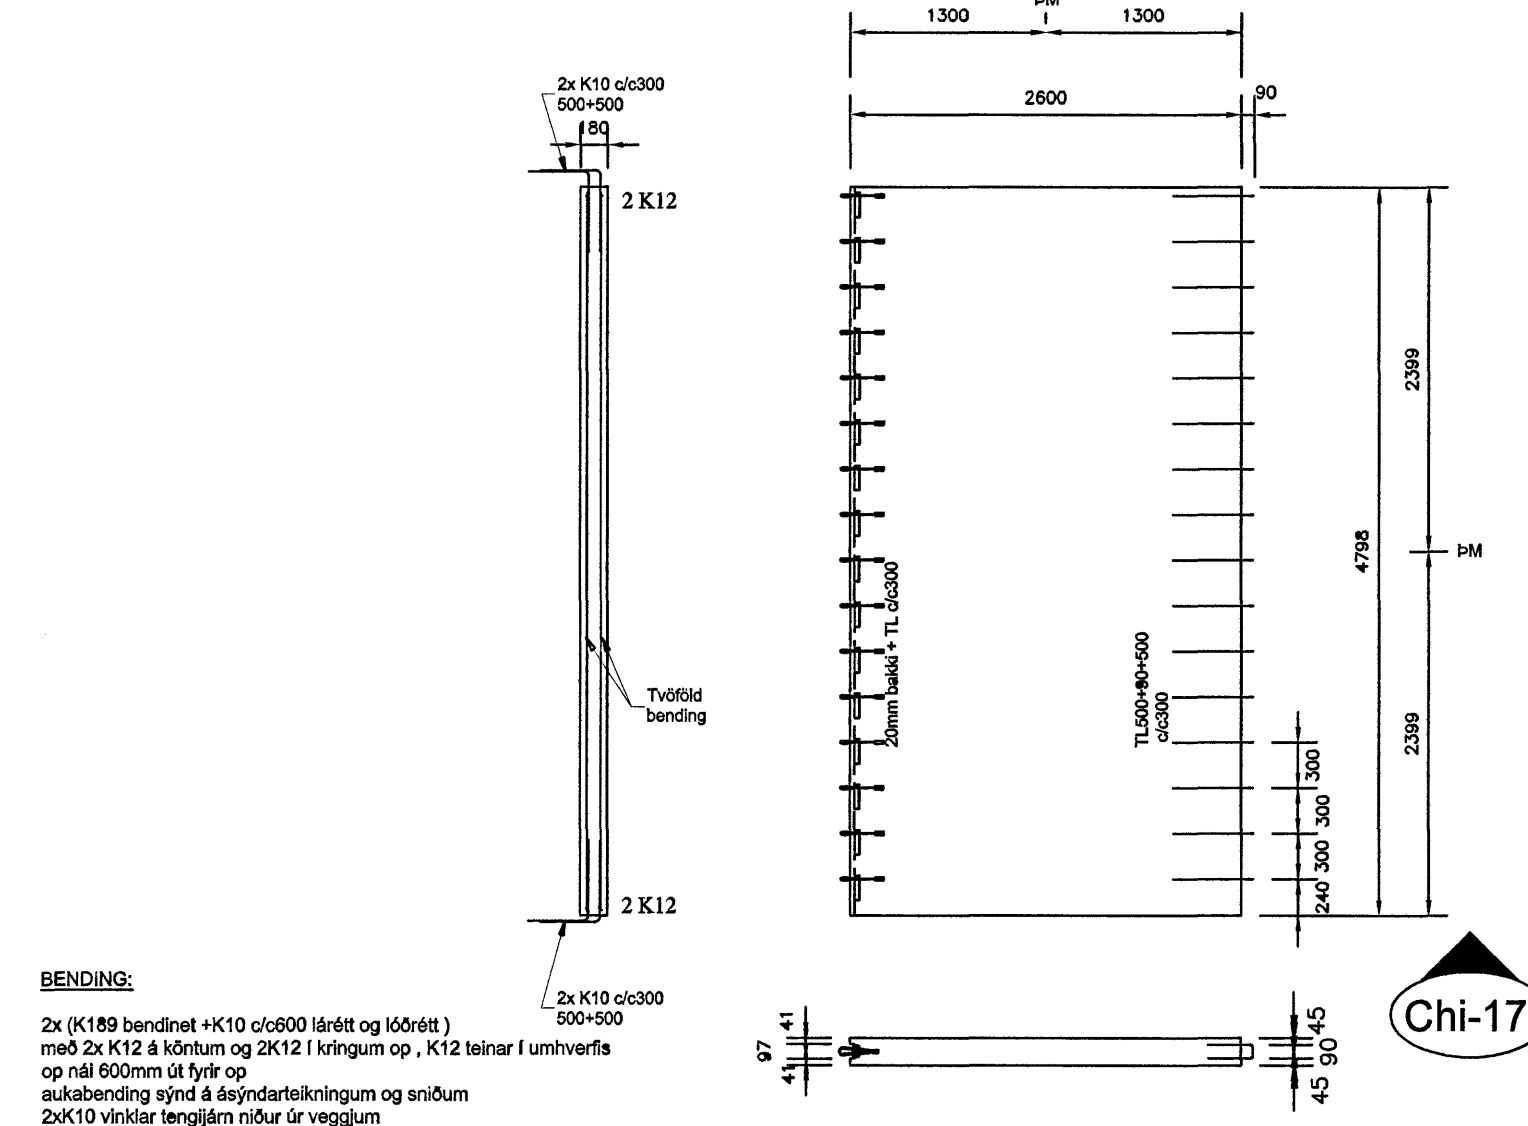

Chi-10

Chi-14

Chi-17

Chi-11

Chi-15

Chi-19

Chi-12

Chi-16

Chi-20

Byggingafröð Hagkerfið  
 Algjörtrétt þann  
 15 AUG 2007  
 C-G

Byggingafröð	Klettar ehf	Stofa	Cuxhavengata 1, Hafnarfirði
Sigurbjartur Halldórsson Laxakvífal 35, 110 Reykjavík	Kl. 230658-3479 f. 8759022	Bygging 13.08.07	Stofa
Sigurbjartur Halldórsson Ólafur Hermannsson	1:50	Einingarteikningar Chi-10 til Chi-20	<b>B119</b> 09-1