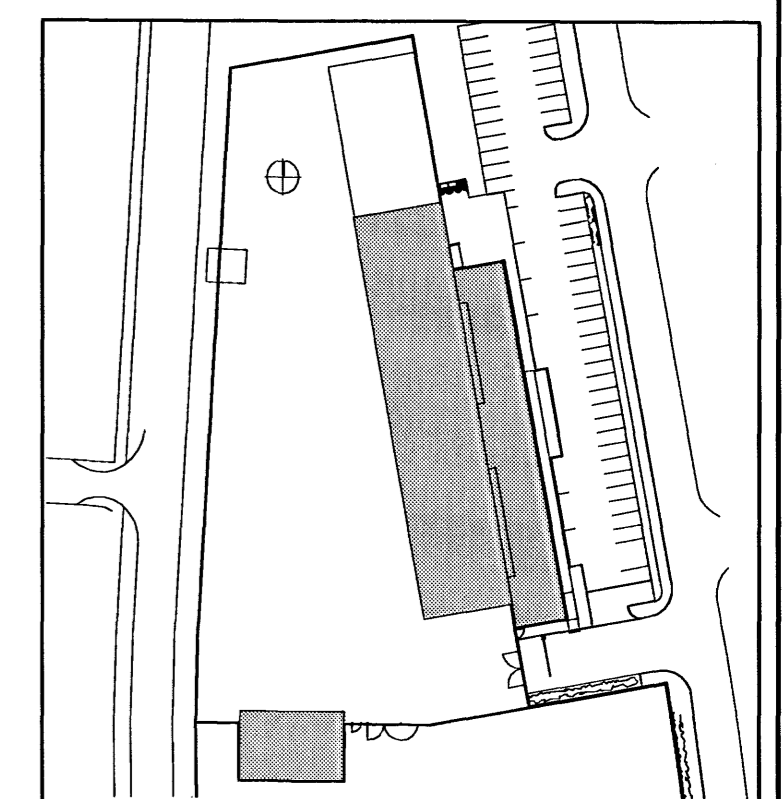

VSÓ RÁÐGJÖF

FRAMKVÆMDASVIÐ HAFNARFJARÐAR

Norðurhella 2

RAFKERFI HANNAÐTEKNI JJ/LL
AFSTÖÐUMYND YFIRRÁÐG. [Signature]
LÖÐARLÝSING SAMBYGGT [Signature] Síman Útrásátt
KT. 118856-7798

KVAÐI A1 / 1:250 REYKJAVÍK 20.07.2007

07102 R1-GL-01