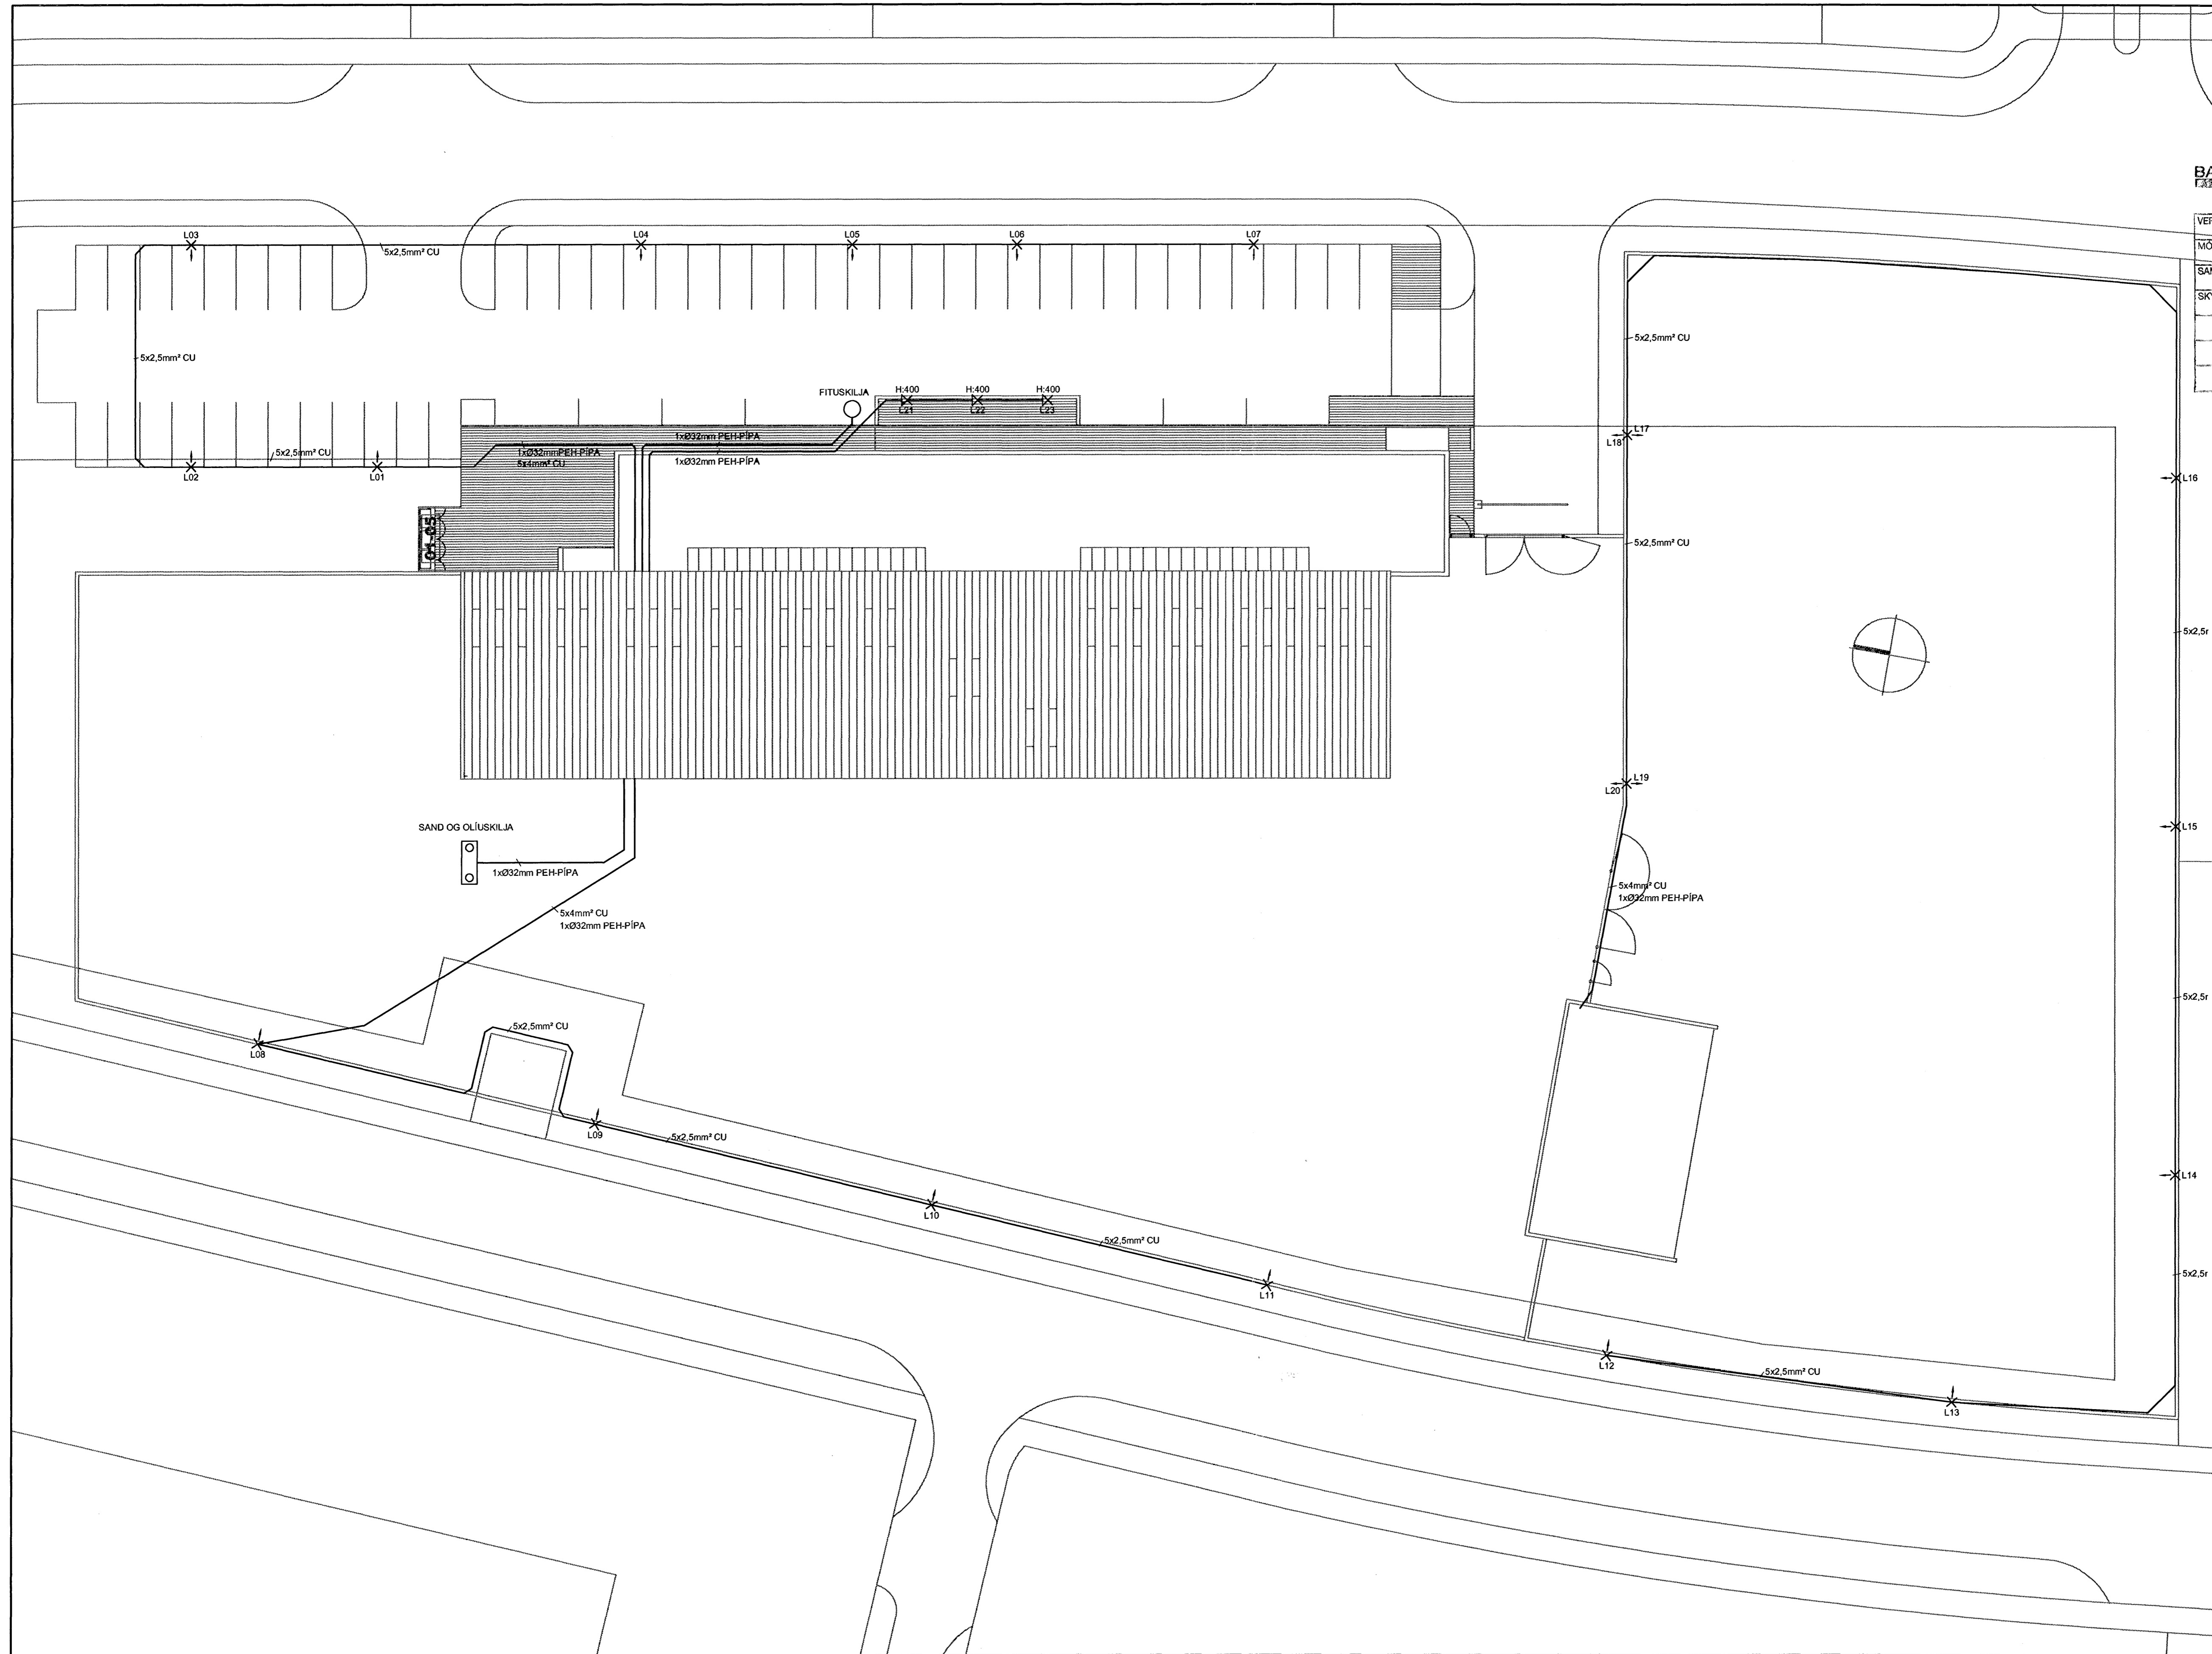

Matteldi 22.08.2007
C.L.

ÁRTUN SAMRÆMINGARHÖNUNAR

BATTERIÐ

VER: 067-A
MÖT: 28.7.07
SÁV: [Signature]
SKÝ: [Signature]

TEXT	X-HNIT	Y-HNIT
L01	354247.849	397012.533
L02	354245.316	397026.810
L03	354262.252	397029.815
L04	354268.366	396995.353
L05	354271.249	396979.107
L06	354273.495	396966.444
L07	354276.727	396948.229
L08	354202.188	397013.853
L09	354200.644	396986.897
L10	354199.100	396959.941
L11	354197.556	396932.986
L12	354196.846	396905.982
L13	354218.408	396864.768
L14	354198.008	396878.871
L15	354244.993	396869.484
L16	354271.578	396874.201
L17	354267.275	396916.957
L18	354267.275	396916.957
L19	354240.690	396912.240
L20	354240.690	396912.240

ATHUGASEMDIR:

SETJA SKAL PÍPUR Í JÖRÐU FYRIR STRENGI HAR SEM LAGNIR LIGGJA UNDIR MALBKÍ.

SKÝRINGAR:

BR. DAGS. BREYTING REKNI TEKNI.