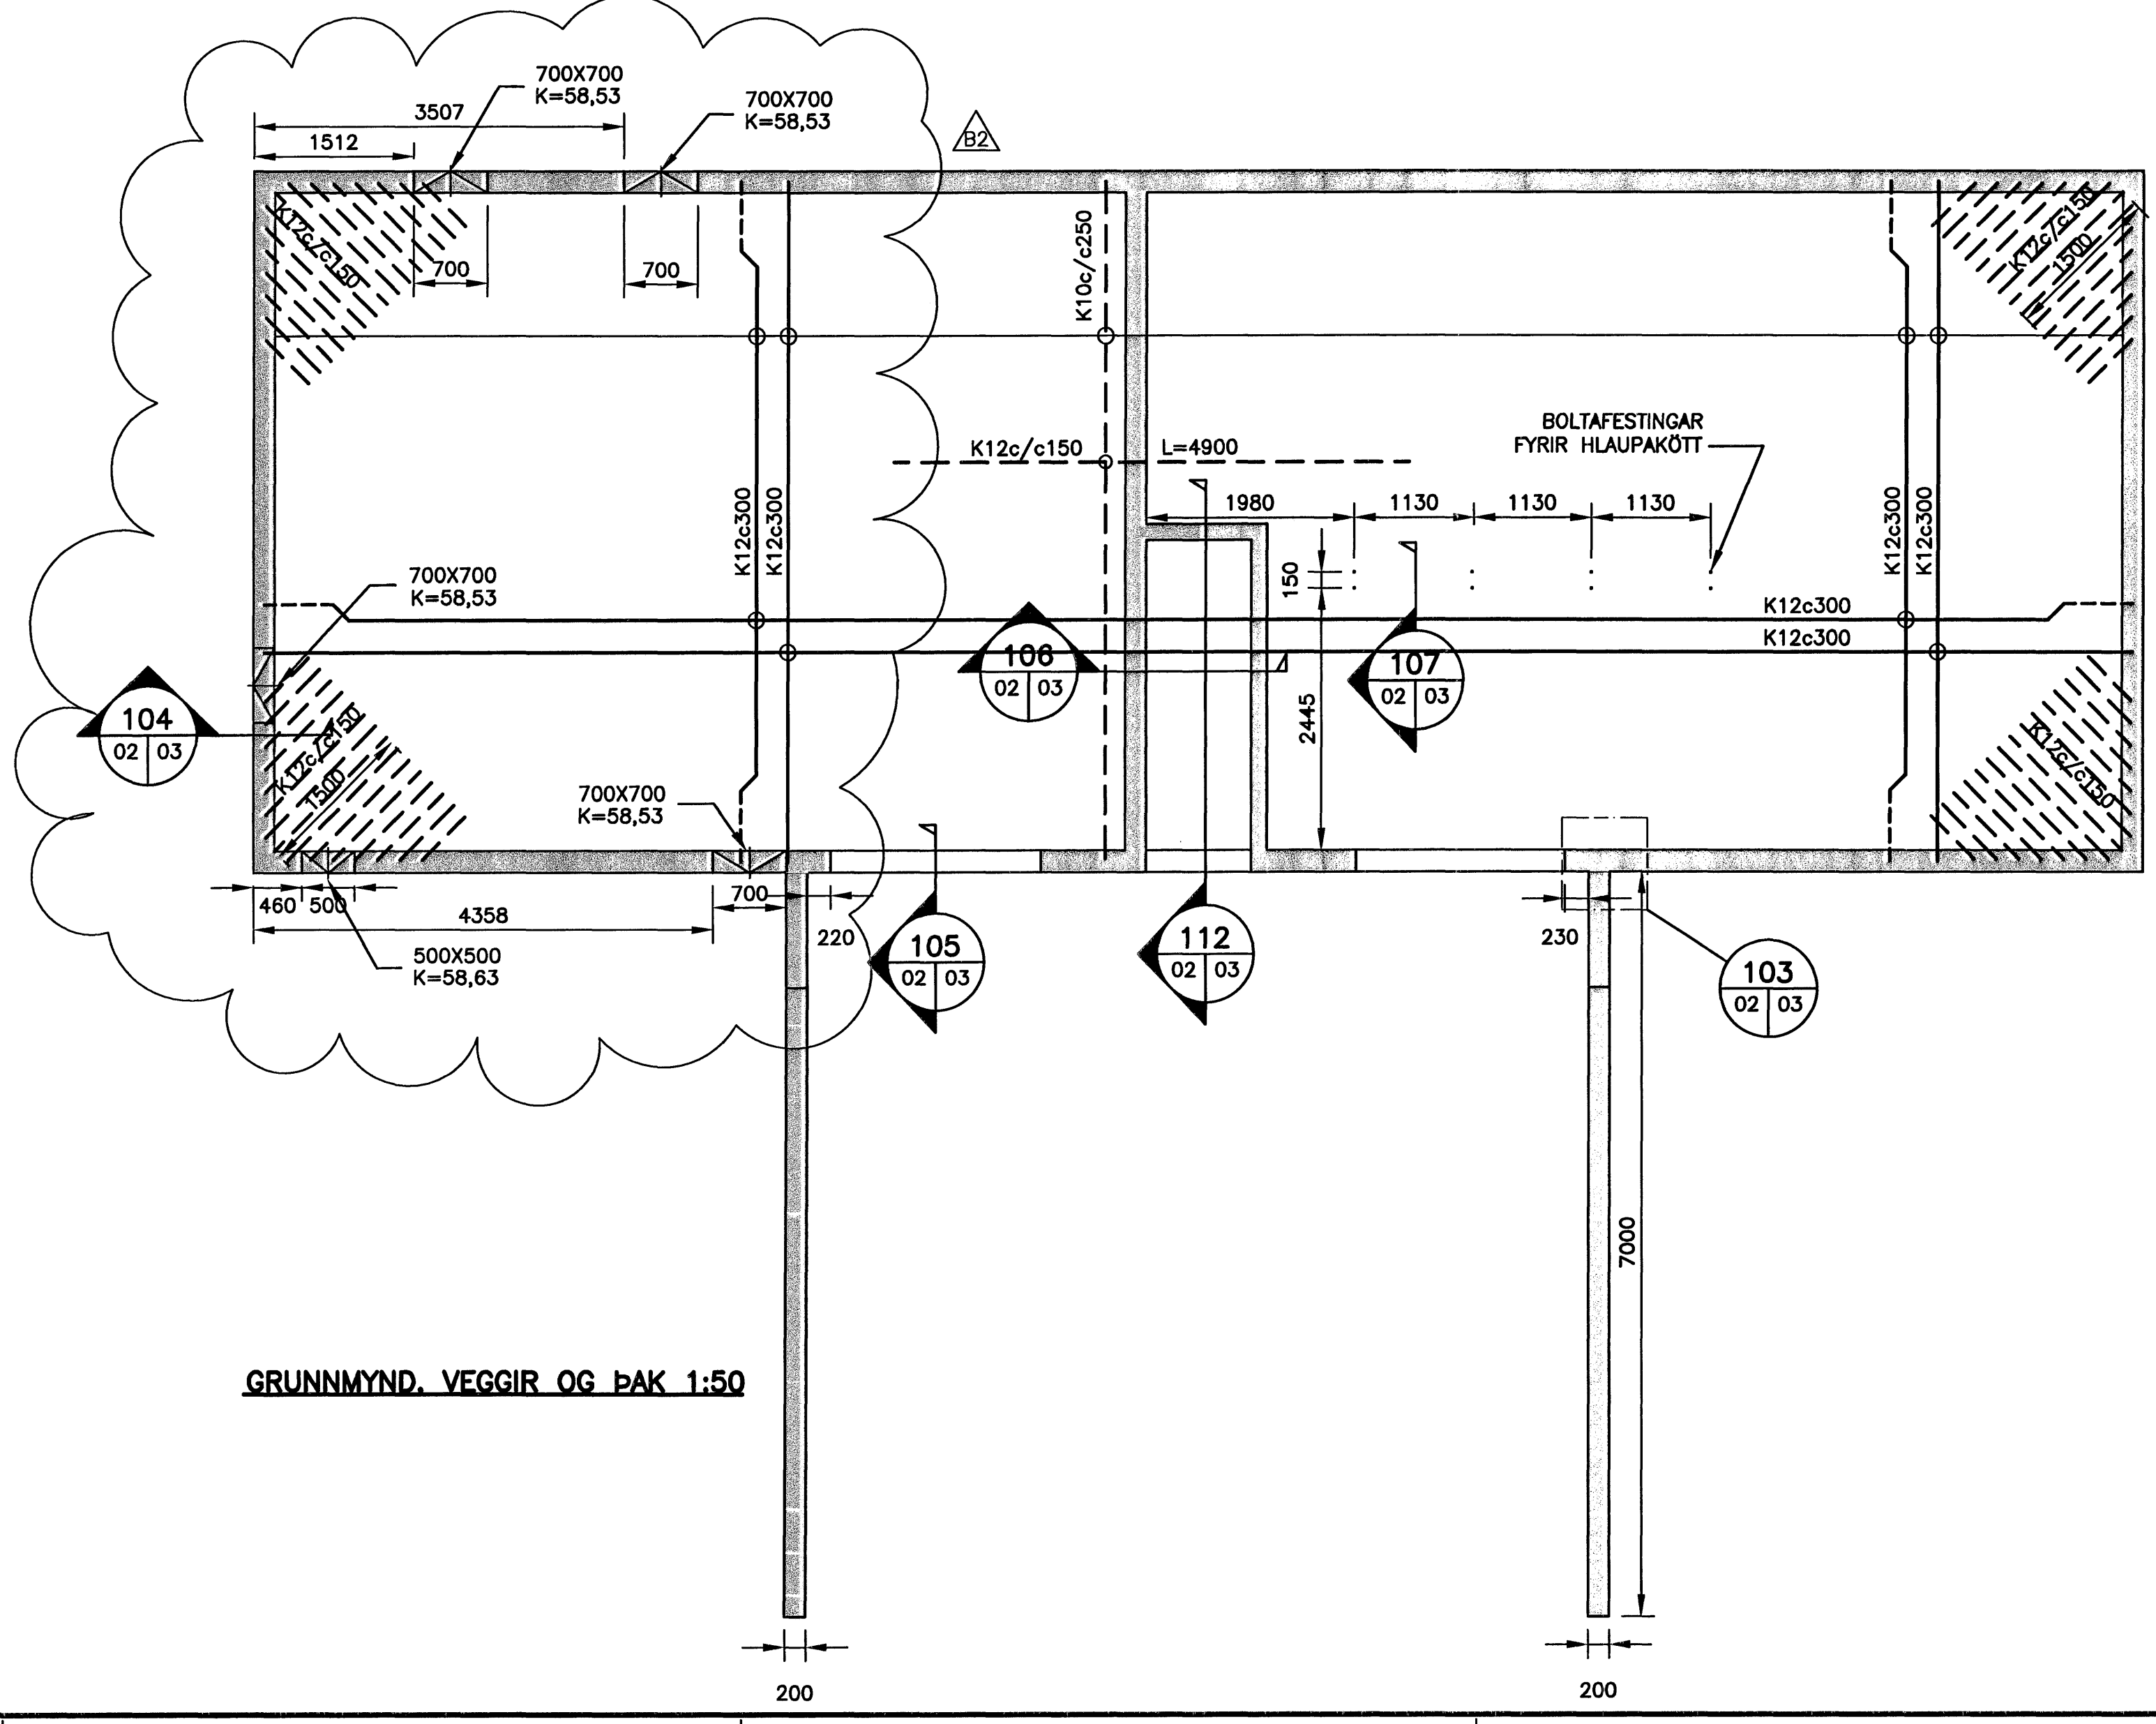

GRUNNMYND, UNDIRSTÖÐUR OG BOTNPLATA 1:50

GRUNNMYND, VEGGIR OG ÞAK 1:50

ÓTGÁFUFRILL			
NÚMÉR:	DAGS:	SKYRINGAR:	HANND:
B1	26.05.2007	BYGGINGARTEIKNING	KÁK
B2	08.08.2007	BREYTINGAR Á GÖTUM Í SÖKKUL	GSG

DAGS. UNDRSKRIFTAR: NAFN OG KT. SAMRÉMINGARHÖNNUGAR:
 UNDRSKRIFT SAMRÉMINGARHÖNNUGAR:

SKÝRINGAR

- A x B B
A
MÉRKIR GAT Í PLÖTU
STÆRD Amm x Bmm
- A x B B
A
GAT Í SÖKKUL EDA VEGG,
Amm BREITT OG Bmm Á HÆD
K=10,00

ÖLL AFNOT OG AFRITUN TEIKNINGAR, AD HILTA EDA HEILD, ER HÁÐ SKRIFLEGU LEYFI HÖFUNDA.