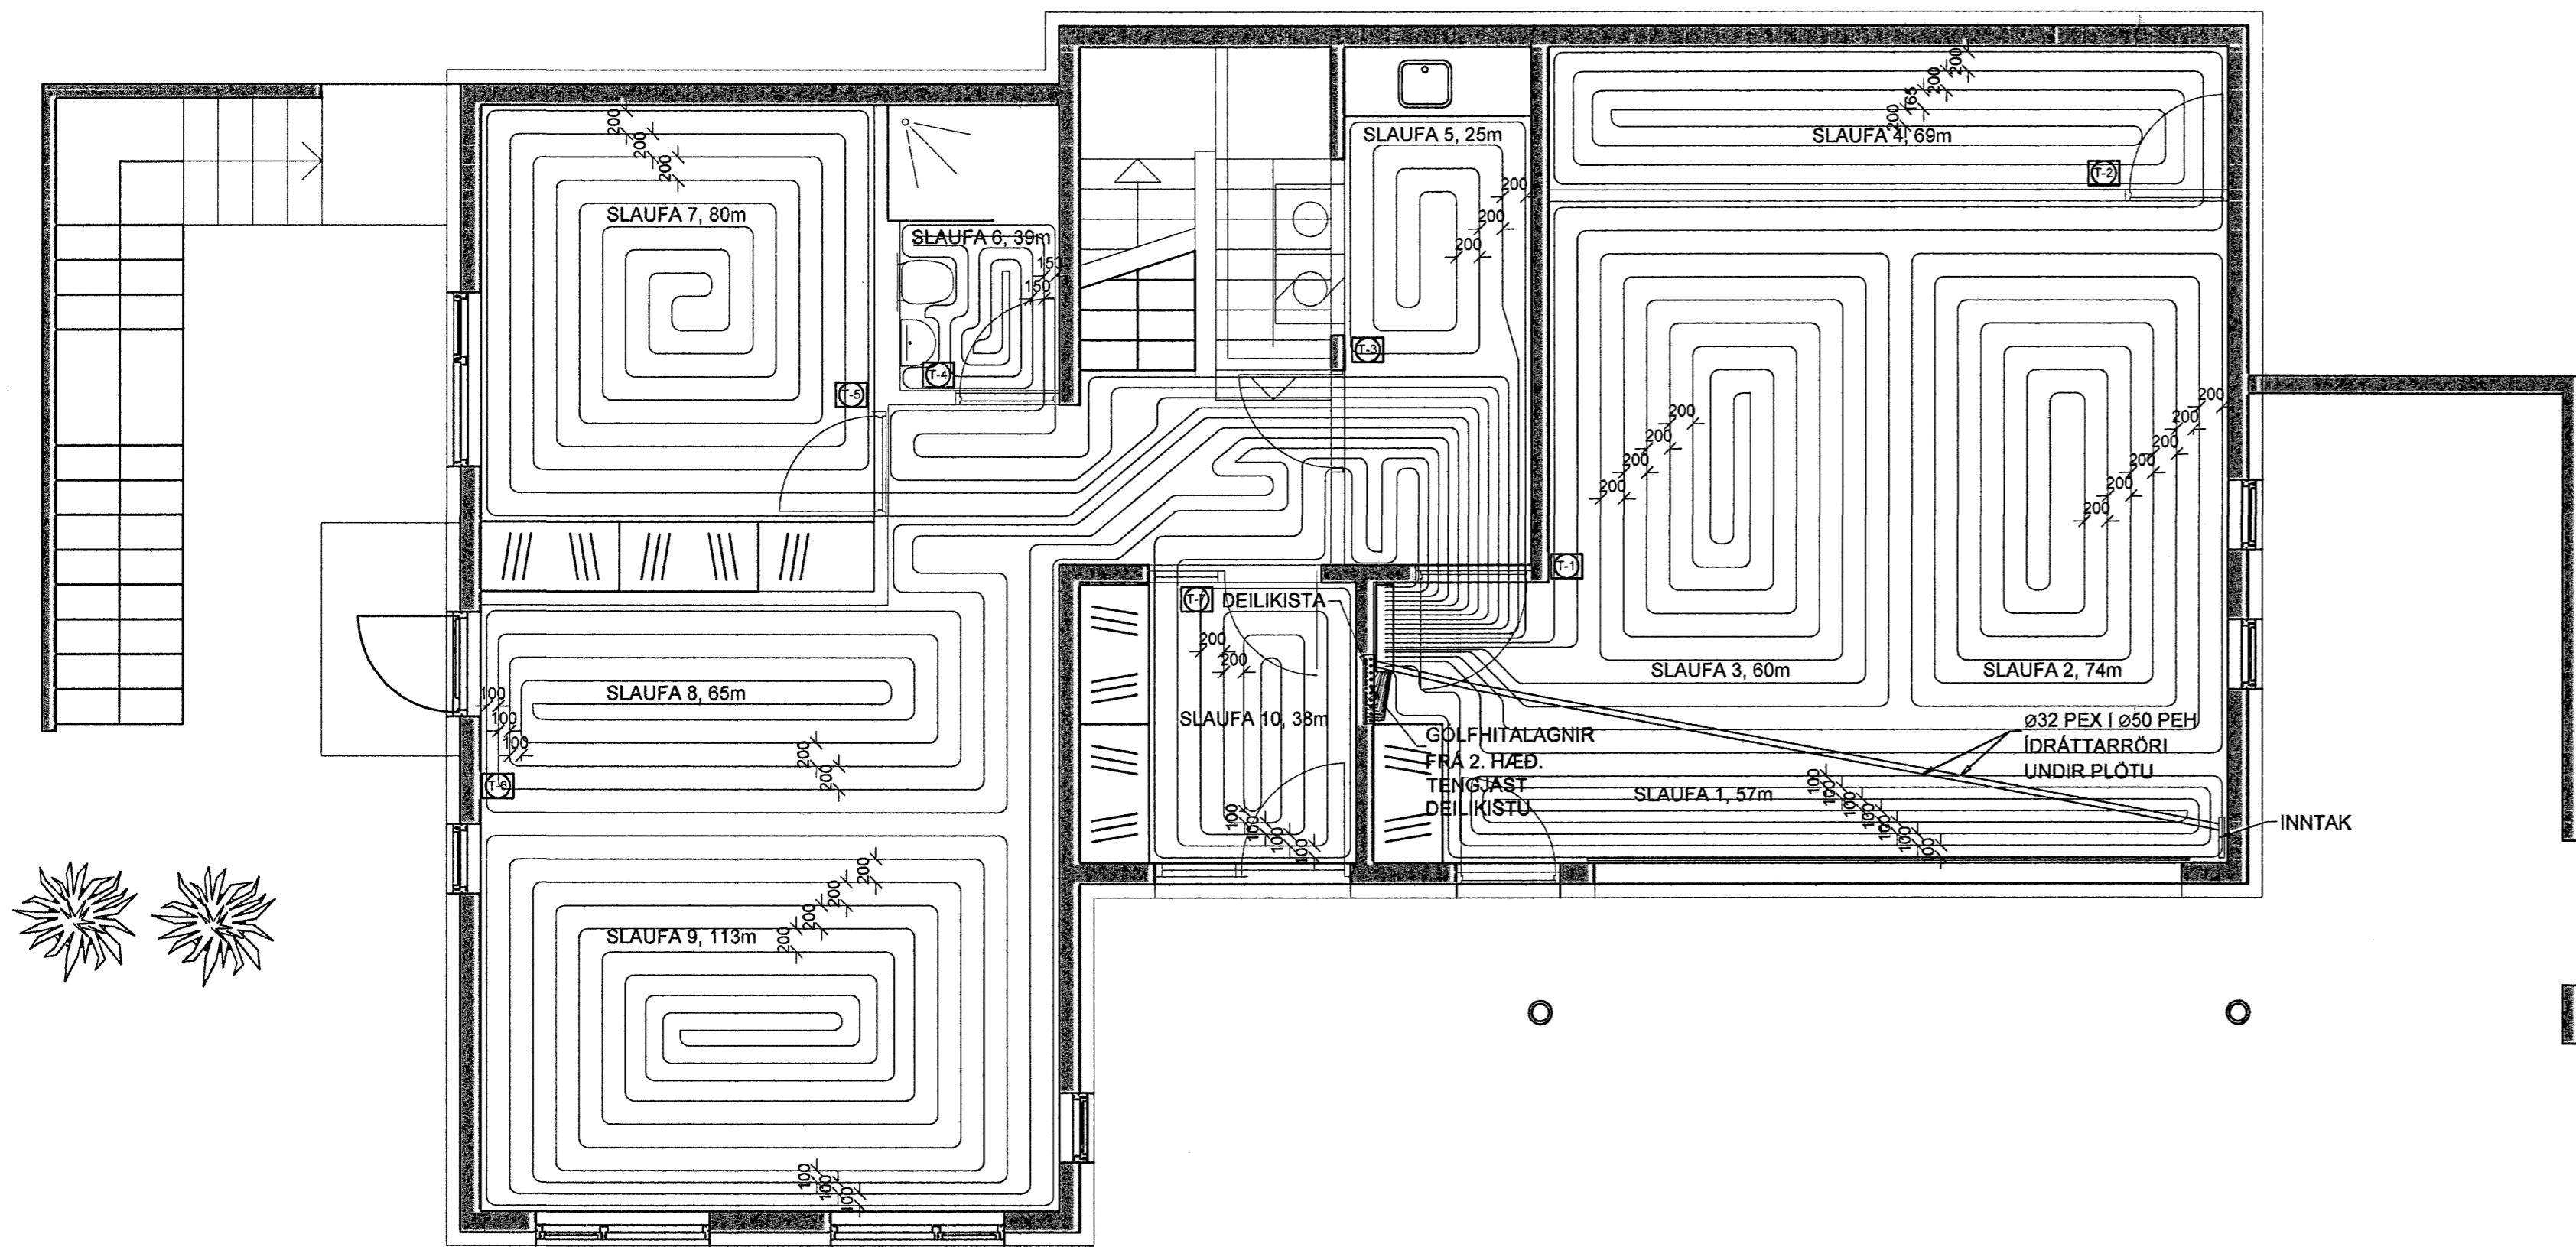

GRUNNMYND GÓLFHITALAGNA 1. HÆÐ

TAFLA YFIR GÓLFGEISLA, FRAMRÁSARHITI 42°C

OFN/SLAUFAR NR.	MINNSTU AFKÖST (W)	MESTA LENGD (M)	MESTA HÆÐ (CM)	RAUN-AFKÖST (W)	ATHUGASEMDIR
SLAUFAR 1	1026	57			
SLAUFAR 2	1332	74			
SLAUFAR 3	1080	60			
SLAUFAR 4	1242	69			
SLAUFAR 5	450	25			
SLAUFAR 6	702	39			
SLAUFAR 7	1440	80			
SLAUFAR 8	1170	65			
SLAUFAR 9	2034	113			
SLAUFAR 10	684	38			
SLAUFAR 11	684	38			
SLAUFAR 12	1314	73			
SLAUFAR 13	1080	60			
SLAUFAR 14	1188	66			
SLAUFAR 15	972	54			
SLAUFAR 16	540	30			
SLAUFAR 17	666	37			
SLAUFAR 18	504	28			
SLAUFAR 19	594	33			
SLAUFAR 20	1350	75			
SLAUFAR 21	540	30			
SLAUFAR 22	1296	72			
SLAUFAR 23	1260	70			
SAMTALS:	23.148				

GÓLFHITAKERFI ER BYGGT UPP MEÐ SLAUFUM SEM TENGJAST DEILIKISTUM. LAGNAEFNI SKAL VERA Ø18x2 PøPEX PLASTLAGNIR MEÐ SÜREFNISÞÉTTRI KÁPU, EÐA SAMBERILEGT EFNÍ. GÓLFHITALAGNIR Á 1.HÆÐ SKULU OFAN Á JÁRNAGRIND Í BOTNPLÖTU. GÓLFHITALAGNIR Á 2.HÆÐ KOMA Í ÍLOGN, OFAN Á EINANGRUNARMOTTU. ALMENNT MEÐ 200mm MILLIBILI. STOFNLAGNIR FRÁ INNTAKI AÐ DEILIKISTU SKULU LIGGJA UNDIR JÁRNAGRIND.