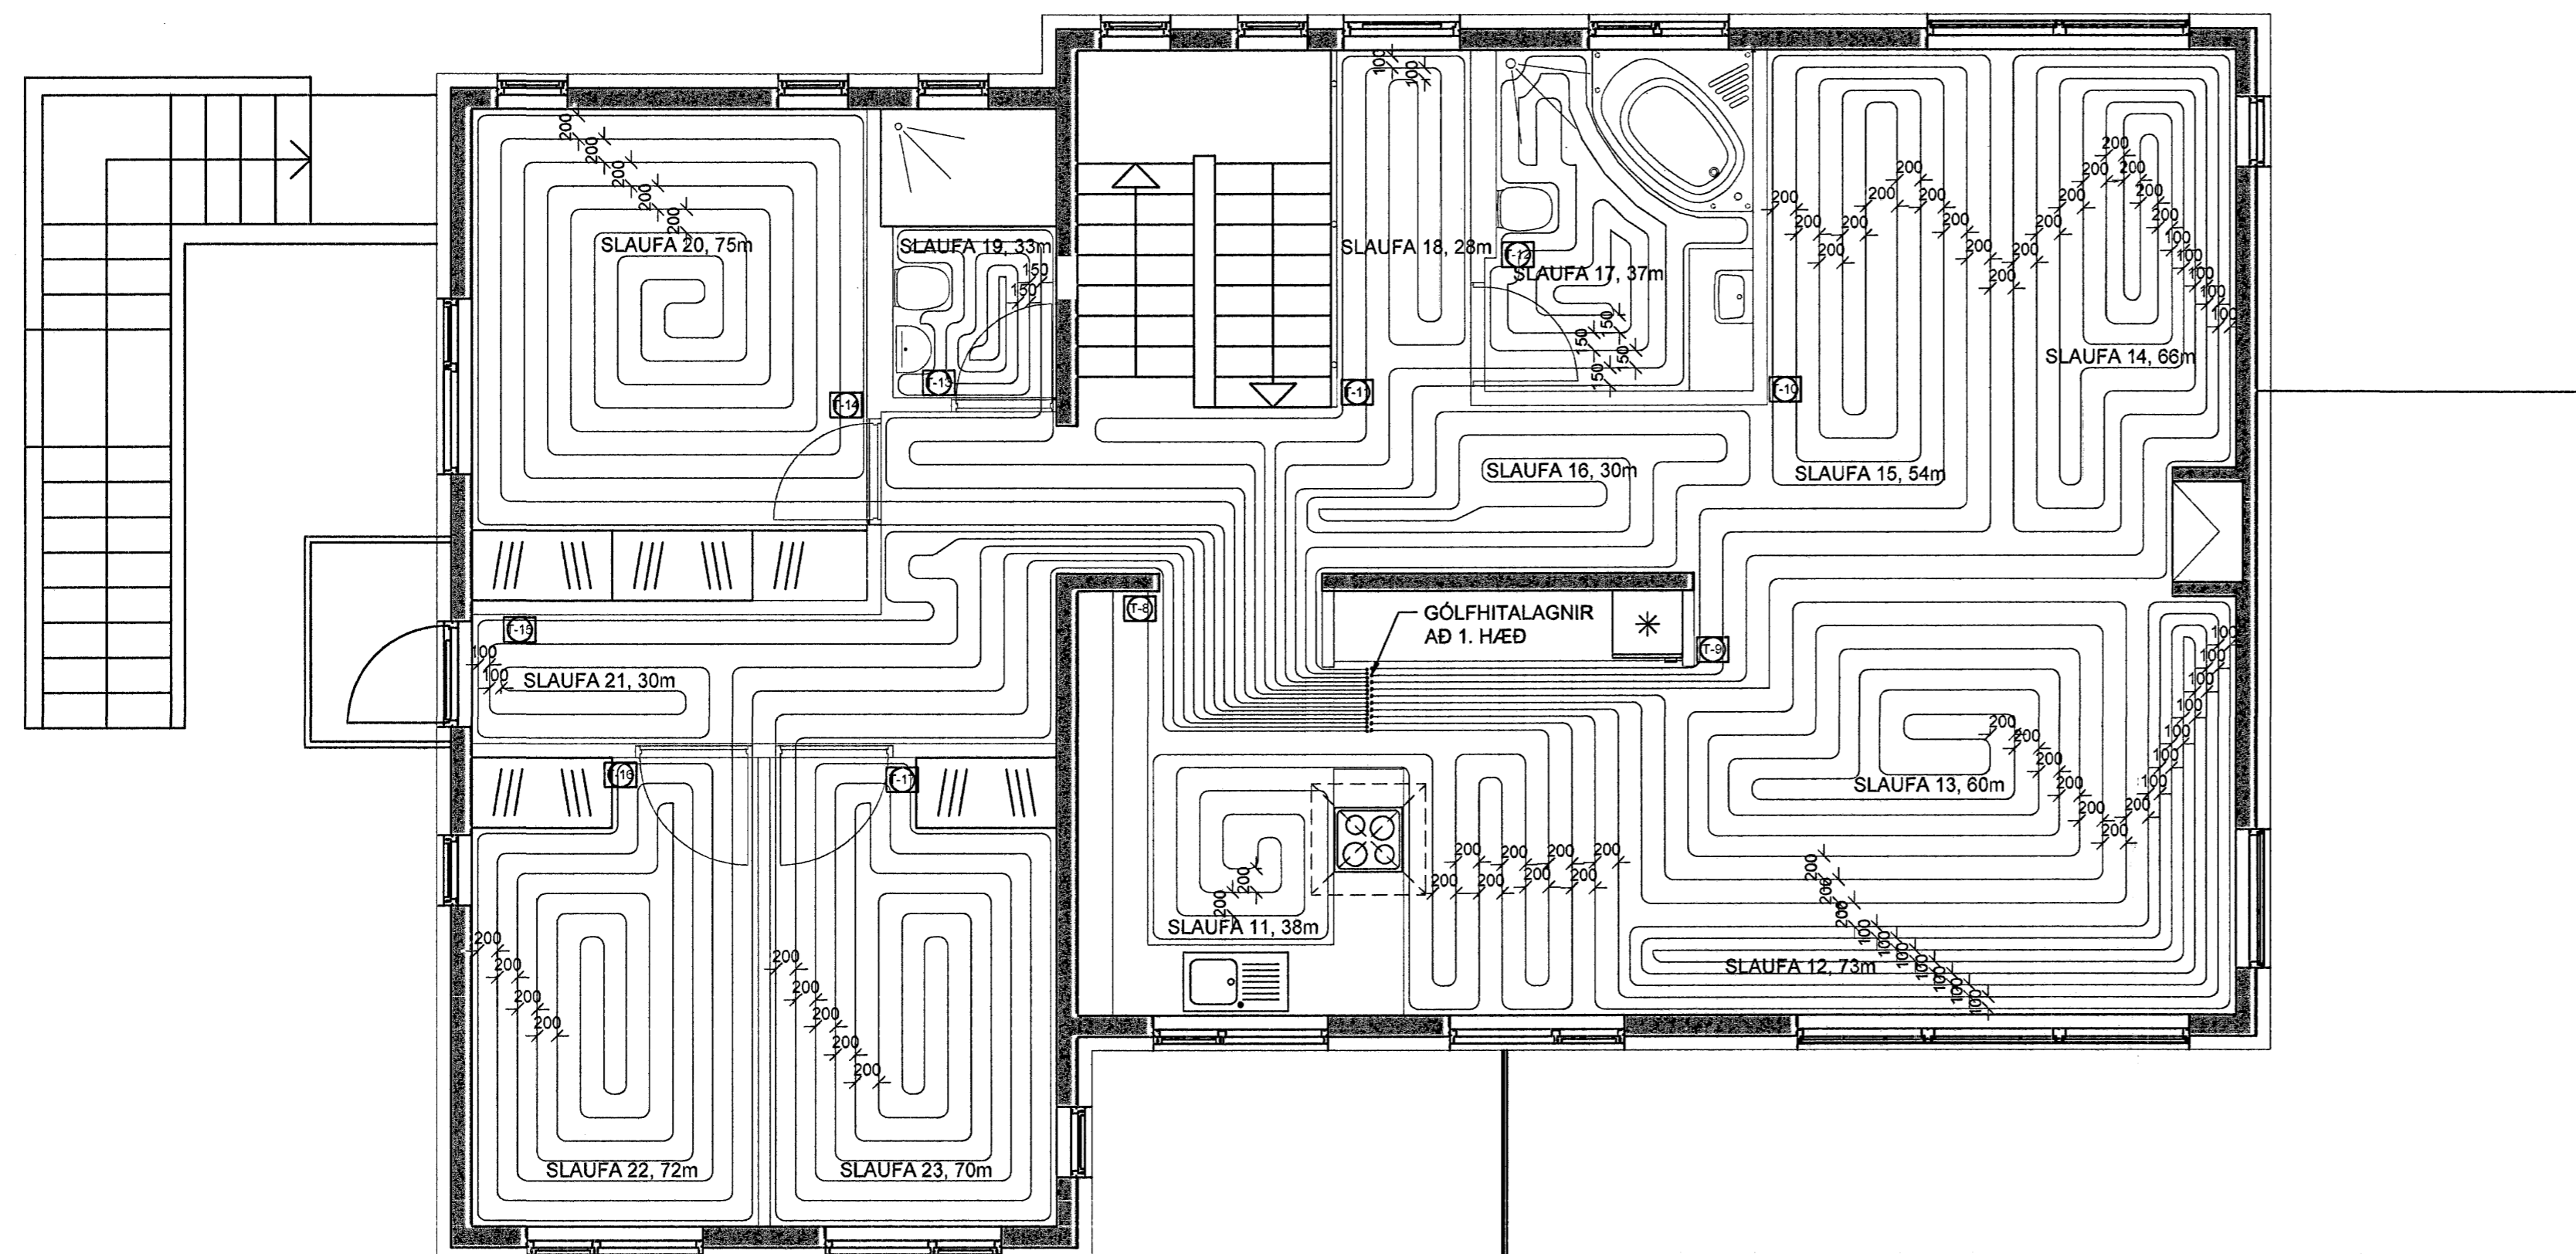

GRUNNMYND GÓLFHITALAGNA 2. HÆÐ

Byggingaulltrúi Hafnarfjarðar
Afgreitt þann
22 AUG 2007
G.L.

Verkfræðistofa Hauks Ásgeirssonar e.h.f.
Dalvegur 18, 201 Kópavogur
Sími 534-8815 Farsími 897-8132
e-mail: haukurasg@simnet.is
Kennitala: 560600-3050

Hinnad Há Töknad I.H. Samþykkt: *[Signature]* Kennitala 301255-4629

FURUÁS 28
HAFNARFIRÐI
LAGNIR
GRUNNMYND GÓLFHITALAGNA
1. OG 2. HÆÐ, SKÝRINGAR

Mkv. 1:50 Telkn. nr. 3-1 Verknr. 300
St. 560600-3050
Dagsg. 18. 3002
Aritun samræmingarþerms. 201 Kópavogur A Dags. JÚLÍ. 07