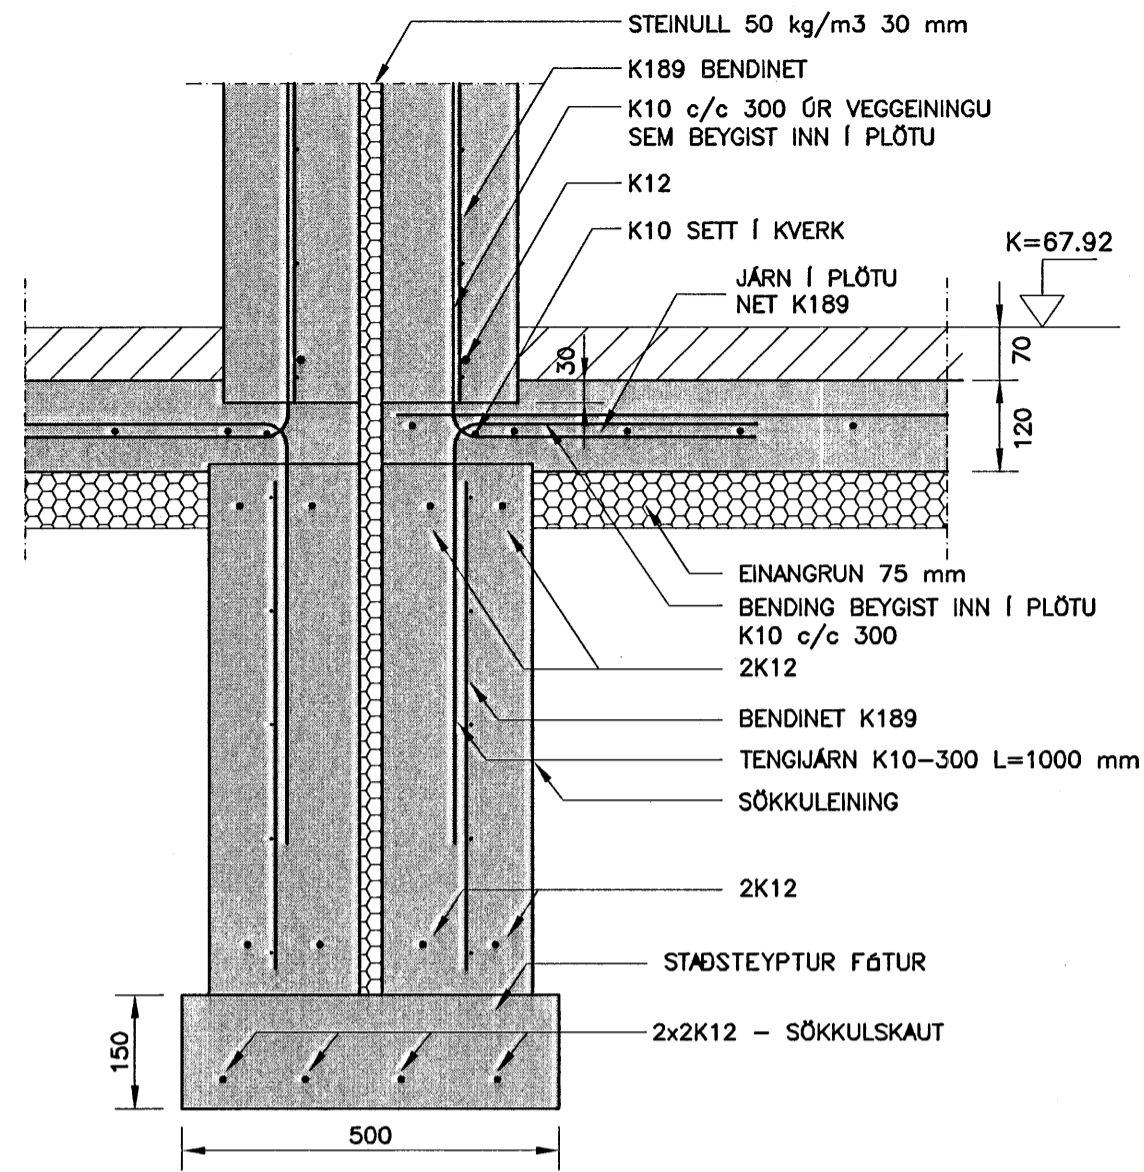

SNID 2-2 1:10

SNID 3-3 1:10

SNID 4-4 1:10

NR. DAGS. BREYTING

SKÝRINGAR

SKÝRINGAR SJÁ TEIKN B001
GRUNNMYND SÖKKULEININGAR SJÁ TEIKN B002
MÁLTEIKNING SÖKKULEININGAR SJÁ TEIKN B003

41707
SÆMUNDUR EIRÍKSSON 281249-2949