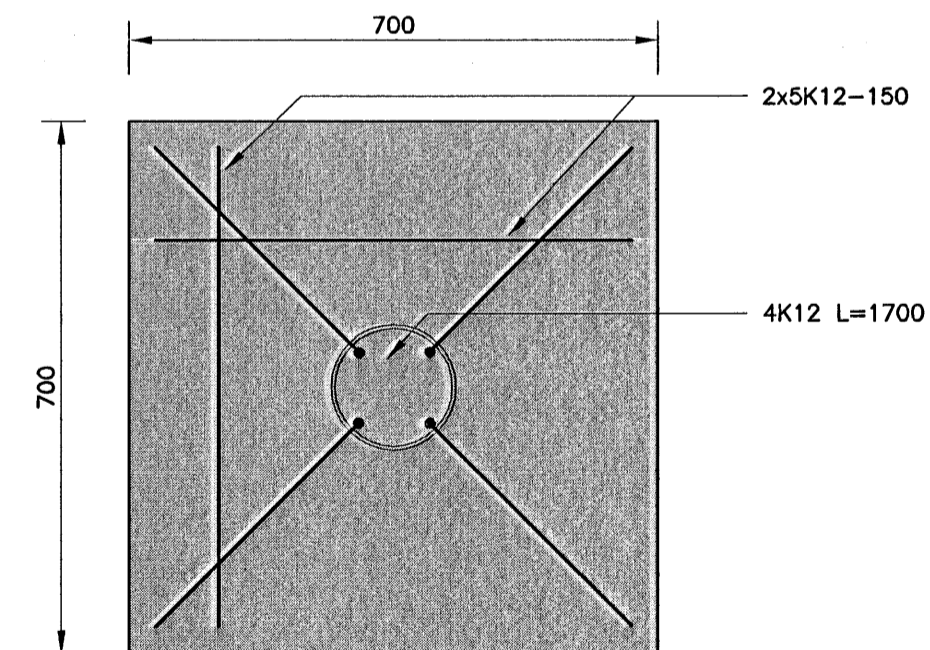

SNID 2-2 1:10

SNID 3-3 1:10

SNID 4-4 1:10

NR. DAGS. BREYTING

SKÝRINGAR

SKÝRINGAR SJÁ TEIKN B001
GRUNNMYND SÖKKULEININGAR SJÁ TEIKN B002
MÁLTEIKNING SÖKKULEININGAR SJÁ TEIKN B003

41707
SÆMUNDUR EIRÍKSSON 281249-2949