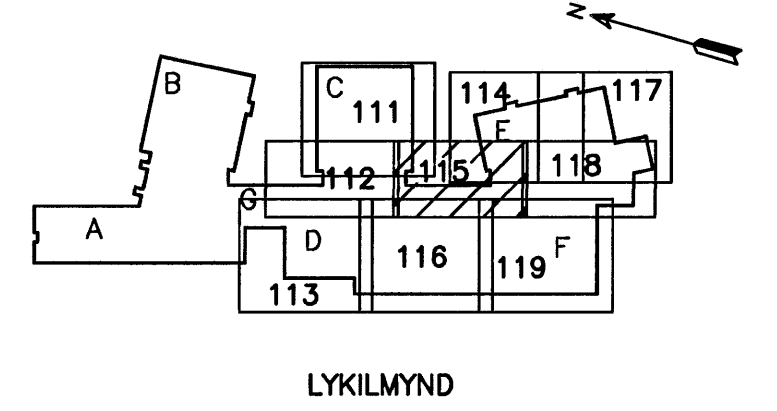

ATHUGASEMDIR:

- ALMENNAR SKÝRINGAR, DEILI OG SNID SJÁ TEIKN. B2-001 TIL B2-005
- ALMENN JÁRNABENDING Í VEGGJUM NEMA ANNARS SÉ GETID Á SÉRMYNDUM.
 - K12c250 HH LÁRÉTT
 - K12c200 HH LÖDRÉTT
- TVÖ LÖDRÉTT K16 JÁRN SKULU KOMA HVORU MEGIN VID GÖLFSÍÐ OP OG NÁ 700mm UPP ÖR PLÖTU
- U- TÁKNAR UNDIRSTÖÐUNÖMER, SJÁ TEIKN. B2-512