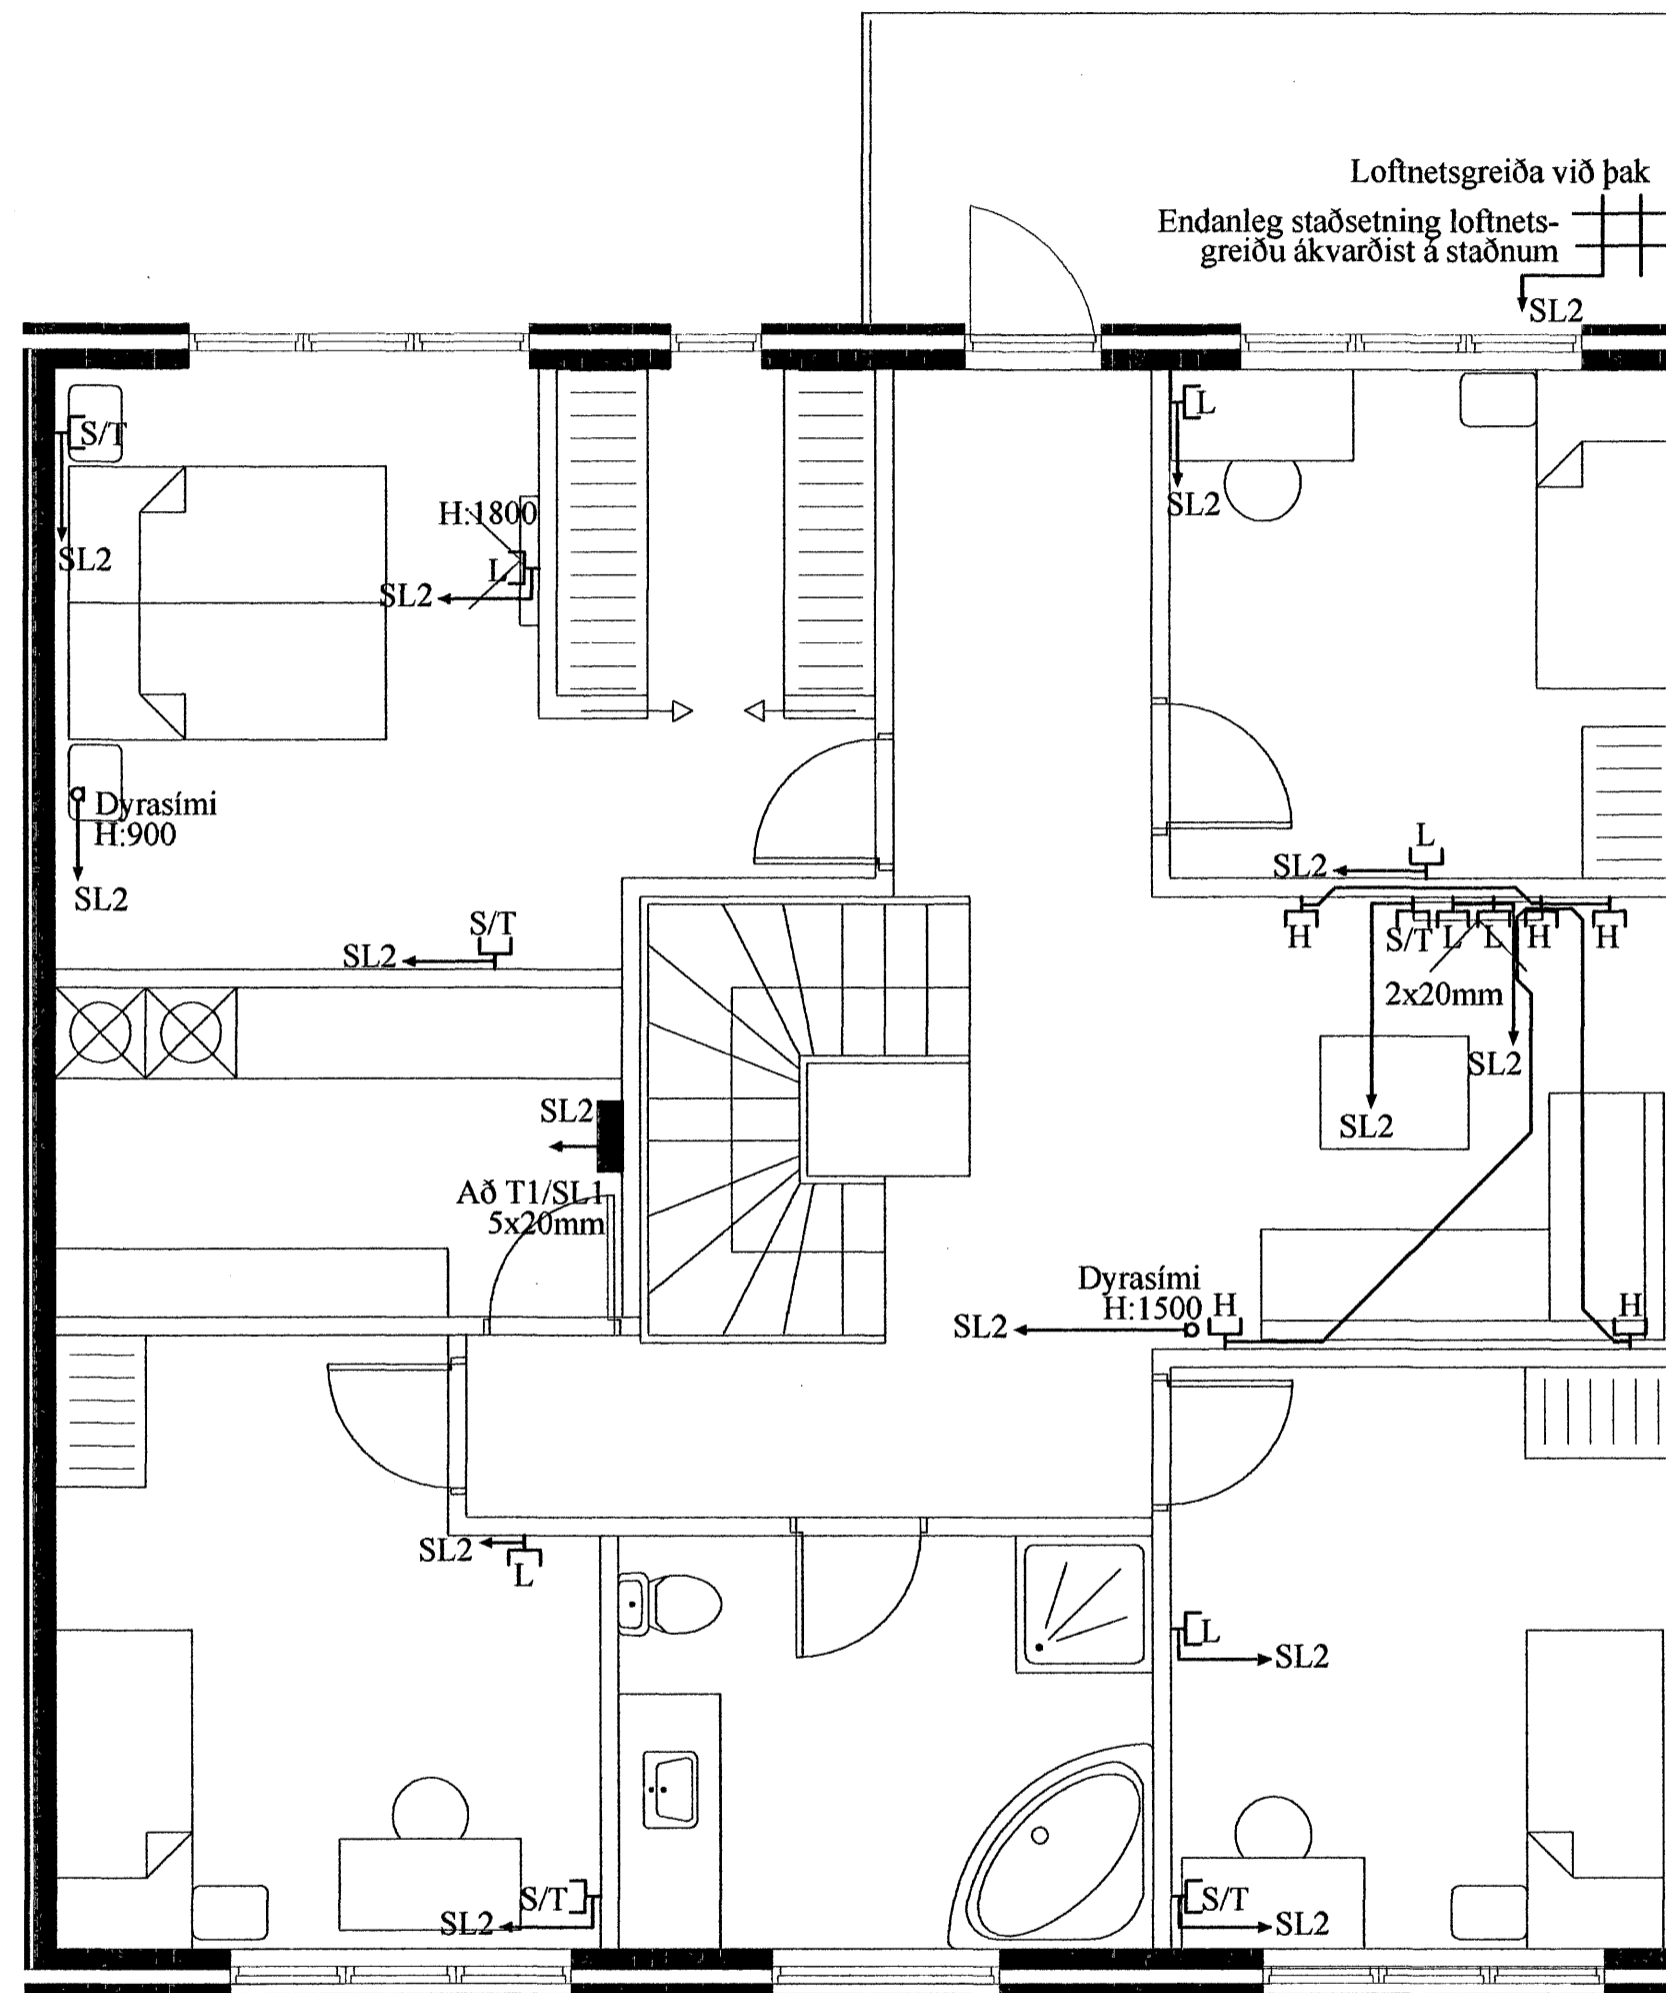

Grunnmynd - Smáspenna neðri hæð

Grunnmynd - Smáspenna efri hæð

Rafgæði Súluhöfða 27
 270 Mosfellsbær
 S:551-1078 GSM:898-1078

Verkefni	Klukkuvellir 48	Mkv.	1:50
Verkhúti	Grunnmyndir - Smáspenna	Dags.	23.7.2007
Hannað	Elvar Trausti Guðmundsson Ragnar Viktor Karlsson	Teiknað	Ragnar Viktor Karlsson
Samþykkt	Ragnar Viktor Karlsson	Kennitala	220470-5129
Undirskrift og kennitala aðalhönnuðar	 Undirskrift		