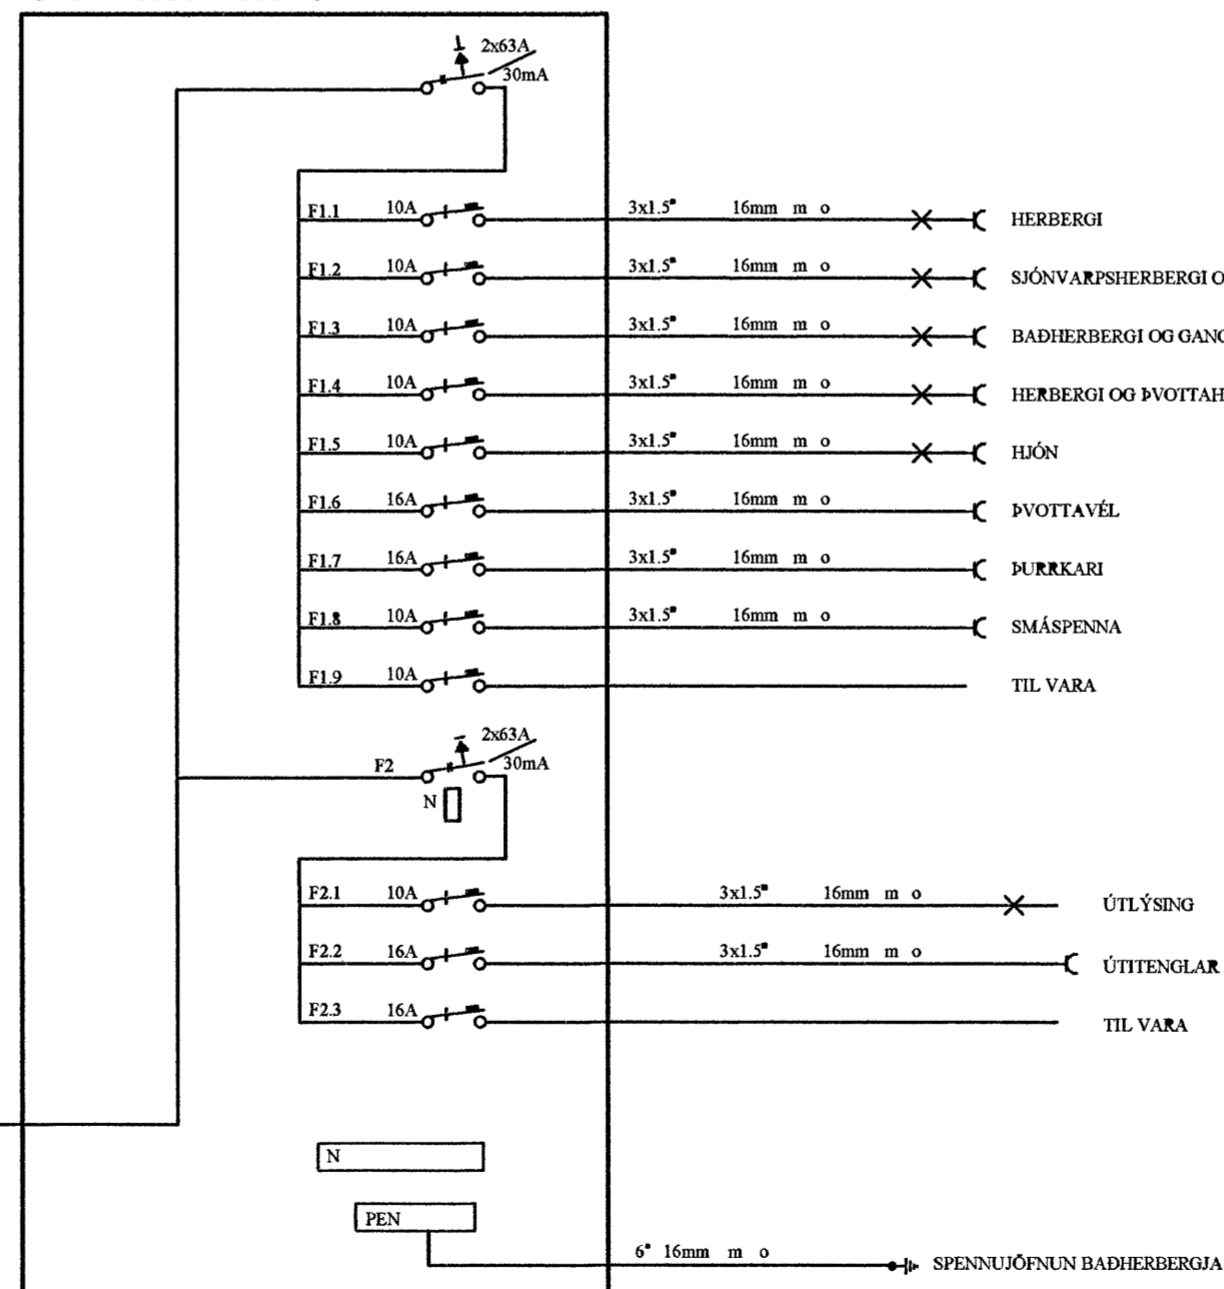

AÐALTAFLA T1

TENGISKÁPUR ORKUVEITUNNAR

GREINATAFLA T2

GREINATAFLA T3

Einlínnumyndir

Rafgæði Súluhöfða 27  
270 Mosfellsbær  
S:551-1078 GSM:898-1078

Verkefni	<b>Klukkuvellir 48</b>	Mkv.	Enginn
Verkluti	<b>Einlínnumyndir</b>	Dags.	23.7.2007
Hannað	Elvar Trausti Guðmundsson	Teiknað	Ragnar Viktor Karlsson
Samþykkt	Ragnar Viktor Karlsson	Kennitala	220470-5129
Undirskrift og kennitala aðalhönnuðar	Undirskrift 