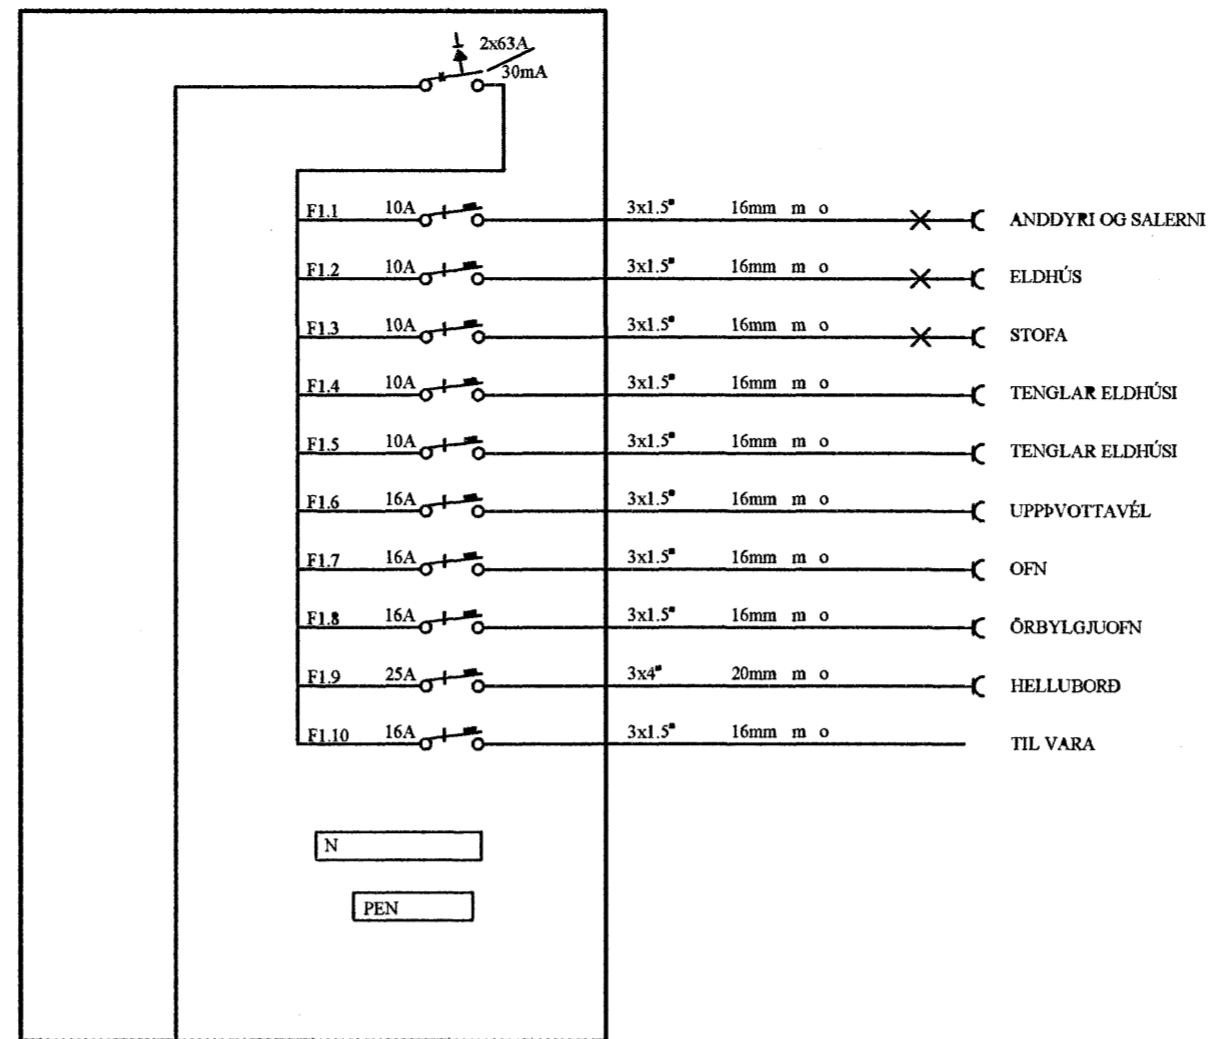

AÐALTAFLA T1

TENGISKÁPUR ORKUVEITUNNAR

GREINATAFLA T2

GREINATAFLA T3

Einlínnumyndir

Rafgæði Súluhöfða 27  
270 Mosfellsbær  
S:551-1078 GSM:898-1078

Verkefni	<b>Klukkuvellir 48</b>	Mkv.	Enginn
Verkluti	<b>Einlínnumyndir</b>	Dags.	23.7.2007
Hannað	Elvar Trausti Guðmundsson	Teiknað	Ragnar Viktor Karlsson
Samþykkt	Ragnar Viktor Karlsson	Kennitala	220470-5129
Undirskrift og kennitala aðalhönnuðar	Undirskrift 