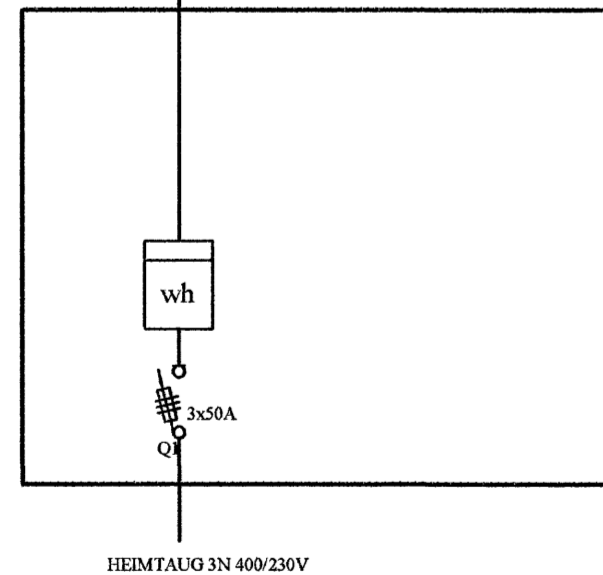

AÐALTAFLA T1

TENGISKÁPUR ORKUVEITUNNAR

GREINATAFLA T2

GREINATAFLA T3

Einlínnumyndir

Rafgæði Súluhöfða 27  
270 Mosfellsbær  
S:551-1078 GSM:898-1078

Verkefni	<b>Klukkuvellir 48</b>	Mkv.	Enginn
Verkluti	<b>Einlínnumyndir</b>	Dags.	23.7.2007
Hannað	Elvar Trausti Guðmundsson	Teiknað	Ragnar Viktor Karlsson
Samþykkt	Ragnar Viktor Karlsson	Kennitala	220470-5129
Undirskrift og kennitala aðalhönnuðar	Undirskrift 