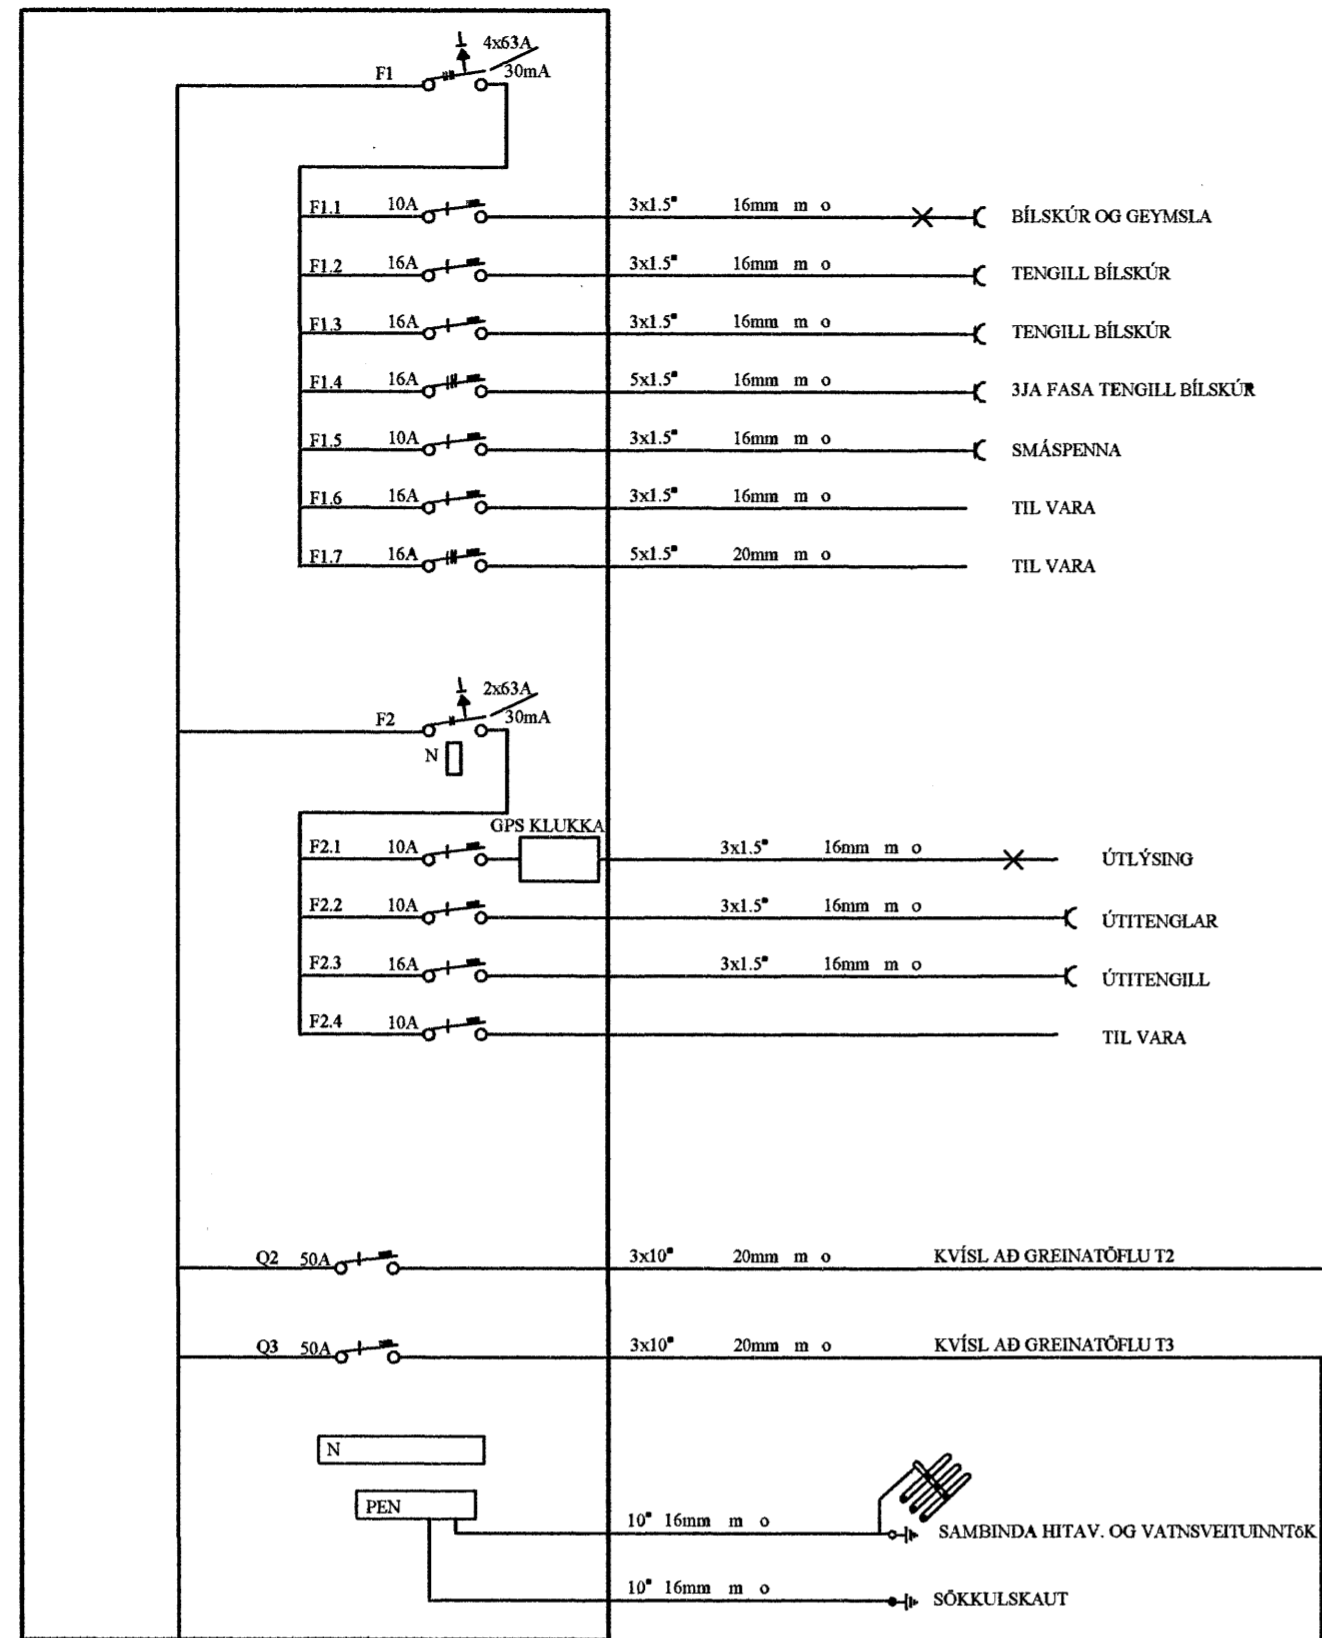

AÐALTAFLA T1

TENGISKÁPUR ORKUVEITUNNAR

GREINATAFLA T2

GREINATAFLA T3

Einlínnumyndir

Rafgæði Súluhöfða 27  
270 Mosfellsbær  
S:551-1078 GSM:898-1078

Verkefni	<b>Klukkuvellir 48</b>	Mkv.	Enginn
Verkluti	<b>Einlínnumyndir</b>	Dags.	23.7.2007
Hannað	Elvar Trausti Guðmundsson	Teiknað	Ragnar Viktor Karlsson
Samþykkt	Ragnar Viktor Karlsson	Kennitala	220470-5129
Undirskrift og kennitala aðalhönnuðar	Undirskrift 