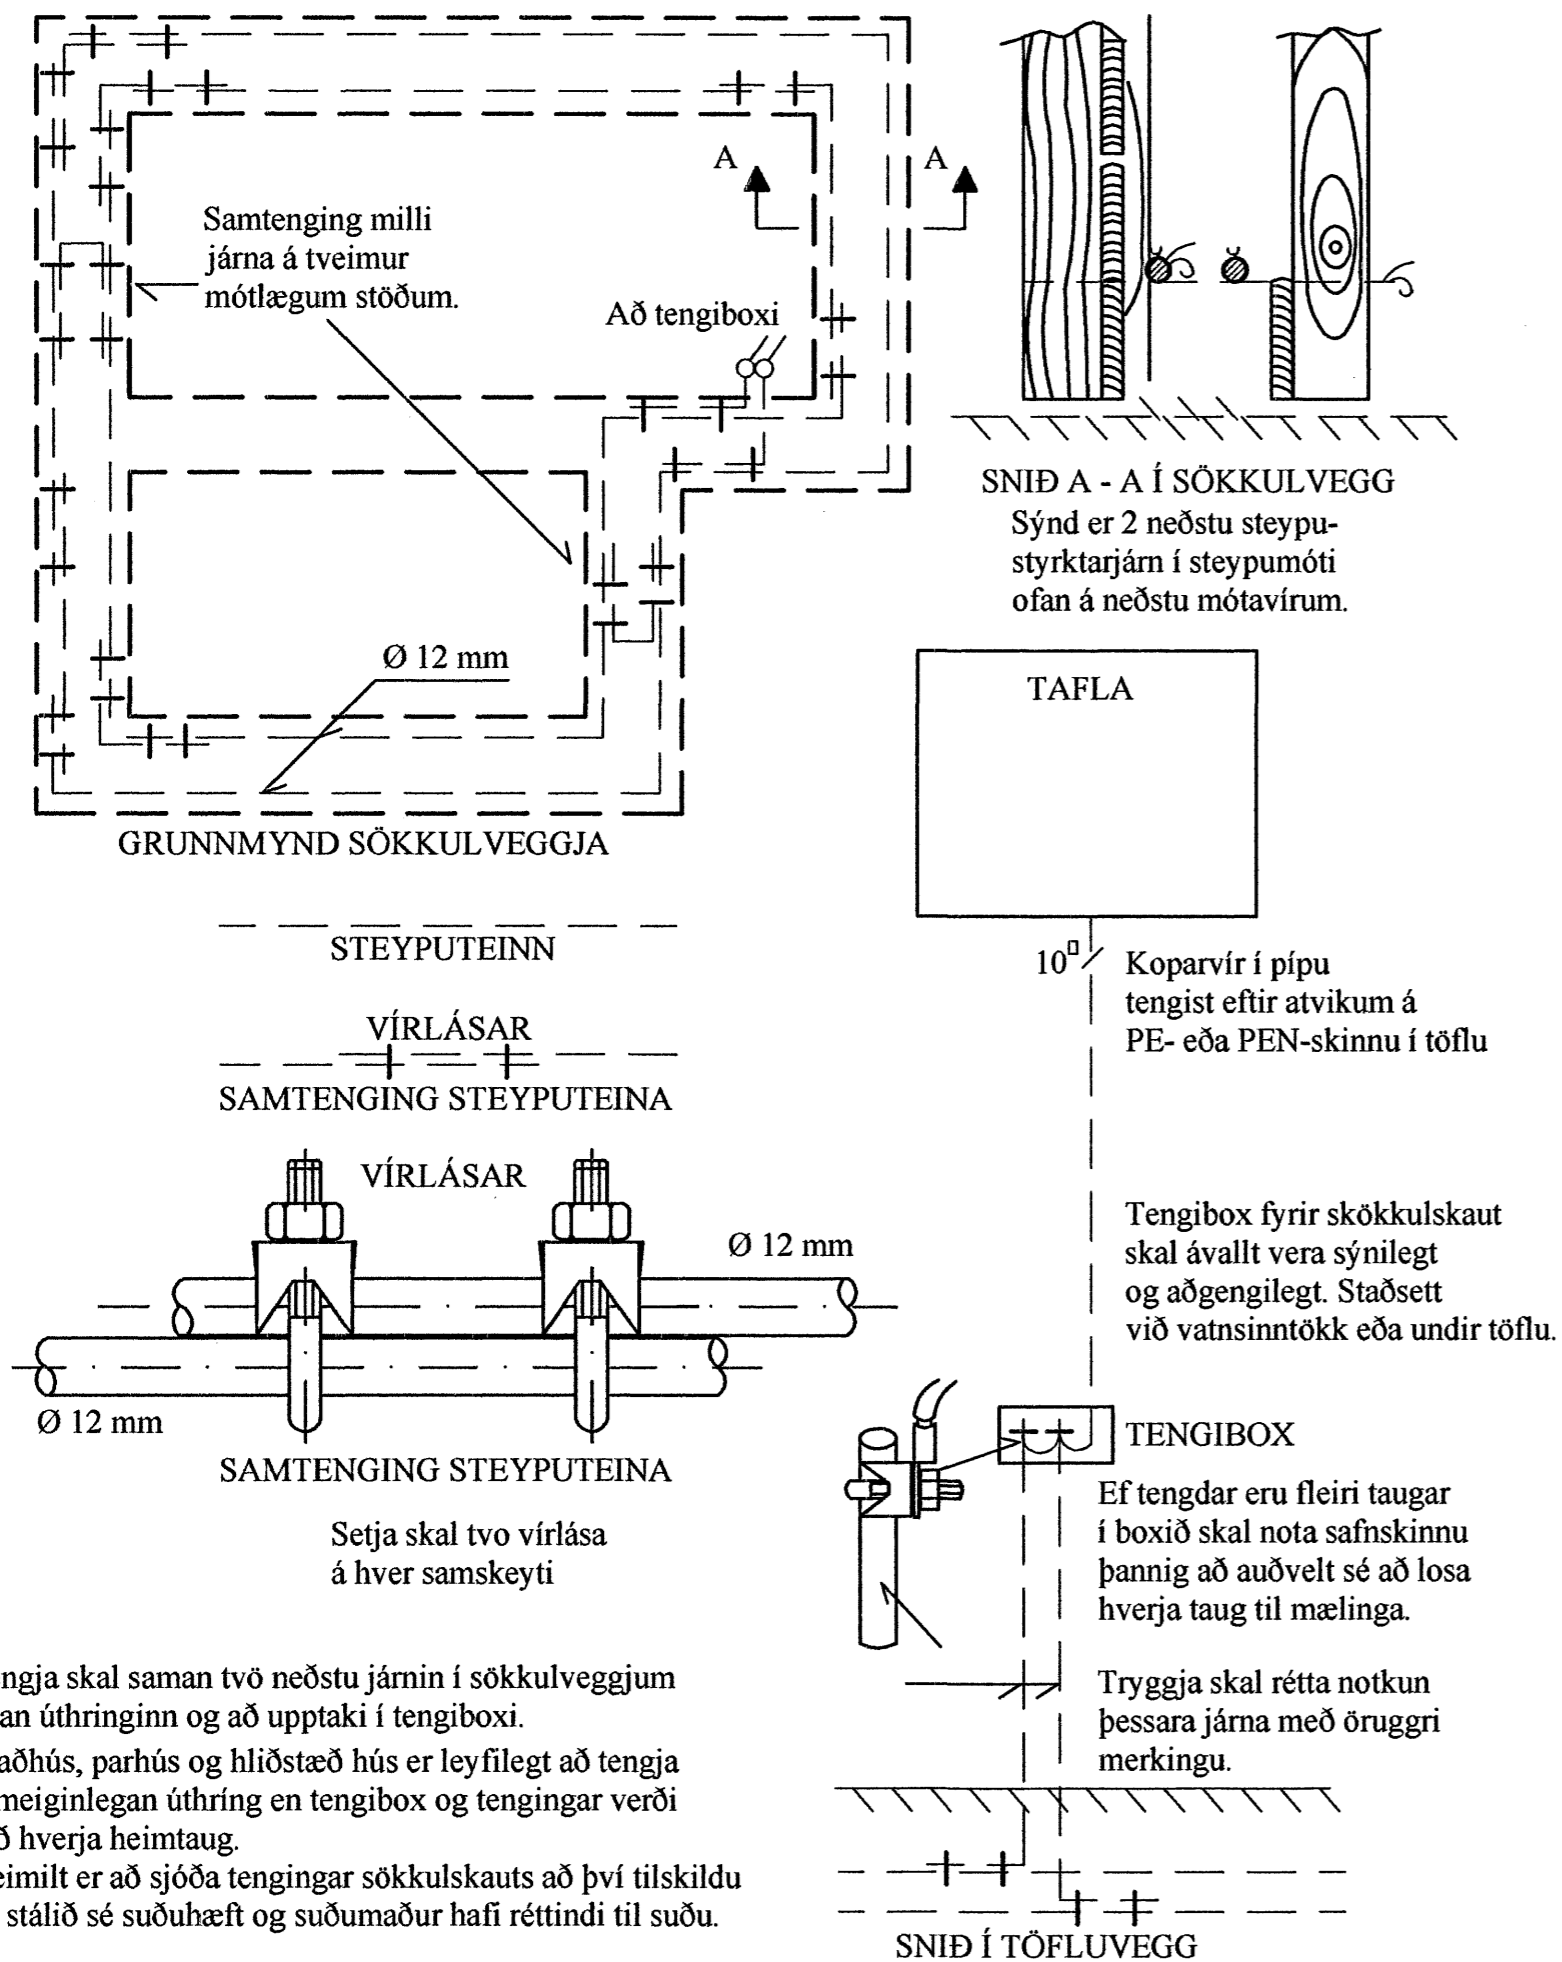

Almennar skýringar:

1. ALLAR PÍPUR ERU 16mm OG VÍR 1.5mm² NEMA ANNAÐ KOMI FRAM Á TEIKNINGUM.
ALLAR PÍPUR Í SMÁSPENNUKERFUM ERU 20mm NEMA ANNAÐI KOMI FRAM Á TEIKNINGUM.
2. HÆÐIR ROFA FRÁ FULLFRÁGENGNU GÓLFI ERU 1050mm NEMA ANNAÐ KOMI FRAM Á TEIKNINGUM.
3. HÆÐIR TENGLA Í BÍLAGEYMSLU, BAÐRÝMI, SALERNI, ÞVOTTAHÚSI OG ELDHÚSI ERU 1050mm FRÁ FULLFRÁGENGNU GÓLFI NEMA ANNAÐ KOMI FRAM Á TEIKNINGU.
4. HÆÐIR RAFMAGNS OG ANNARA SMÁSPENNUTENGLA FRÁ FULLFRÁGENGNU GÓLFI ER 200mm NEMA ANNAÐ KOMI FRAM Á TEIKNINGU.
5. HÆÐIR ÚTILJÓSA OG ÚTITENGLA ERU 1900mm FRÁ FULLFRÁGENGNUM SVÖLUM OG EÐA LÓÐ NEMA ANNAÐ KOMI FRAM Á TEIKNINGU.
6. HÆÐIR VEGGLJÓSA ERU 1800mm FRÁ FULLFRÁGENGNU GÓLFI NEMA ANNAÐ KOMI FRAM Á TEIKNINGU.
7. ÖLL MÁL ERU GEFIN UPP Í MILLIMETNUM OG ER ALLTAF MIÐAÐ VIÐ FULLFRÁGENGID GÓLF EÐA VEGGI. ÖLL MÁL MIÐAST VIÐ MIÐJA DÓS.
8. ÖLL TÁKN ERU TÁKNRÆN OG BER AÐ SAMRÆMA LAGNIR AÐ TÆKJUM EFTIR AÐSTÆÐUM Á STAÐNUM OG EFTIR SÉRTEIKNINGUM.
9. GREINAR ERU EKKI SÝNDAR Í ÖLLUM TILVIKUM AÐ TÖFLU, EN ERU ÞÁ MERKTAR VIÐKOMANDI TÖFLU. DÆMI: T1 - GR.10 ER GREIN 10 FRÁ TÖFLU T1.
10. TIL SNERTUSPENNUNARNA SKAL NOTA NÚLLUN OG LEKASTRAUMSROFAVÖRN.
11. MÁLMHLUTA LAGNA, TÆKJA, LAMPA OG RAFBÚNAÐAR SKAL JARÐBINDA VANDLEGA.
12. MÁLSTRAUMUR ROFA OG TENGLA SKAL MINNST VERA 10A.
13. JARÐBINDA SKAL PÍPUKERFI FYRIR HEITA OG KALDAVATSLÖGN. SKILA SKAL MÆLINGU AF JARÐBINDINGUNNI OG SKAL HÚN UPPFYLLA KRÖFUR RAFVEITUNNAR.
14. ALLAR LAGNIR OG FRÁGANGUR SKAL VERA Í SAMRÆMI VIÐ REGLUGERÐ UM RAFORKUVIRKI.
15. FYRIR NÁKVÆMA STAÐSETNINGU VEGGJA SKAL STYÐJAST VIÐ ARKITEKTATEIKNINGAR.
16. ALLAR LAGNIR OG FRÁGANGUR SÖKKULSKAUTSTENGINGAR SKAL VERA Í SAMRÆMI VIÐ TÆKNILEGA TENGISKILMÁLA.