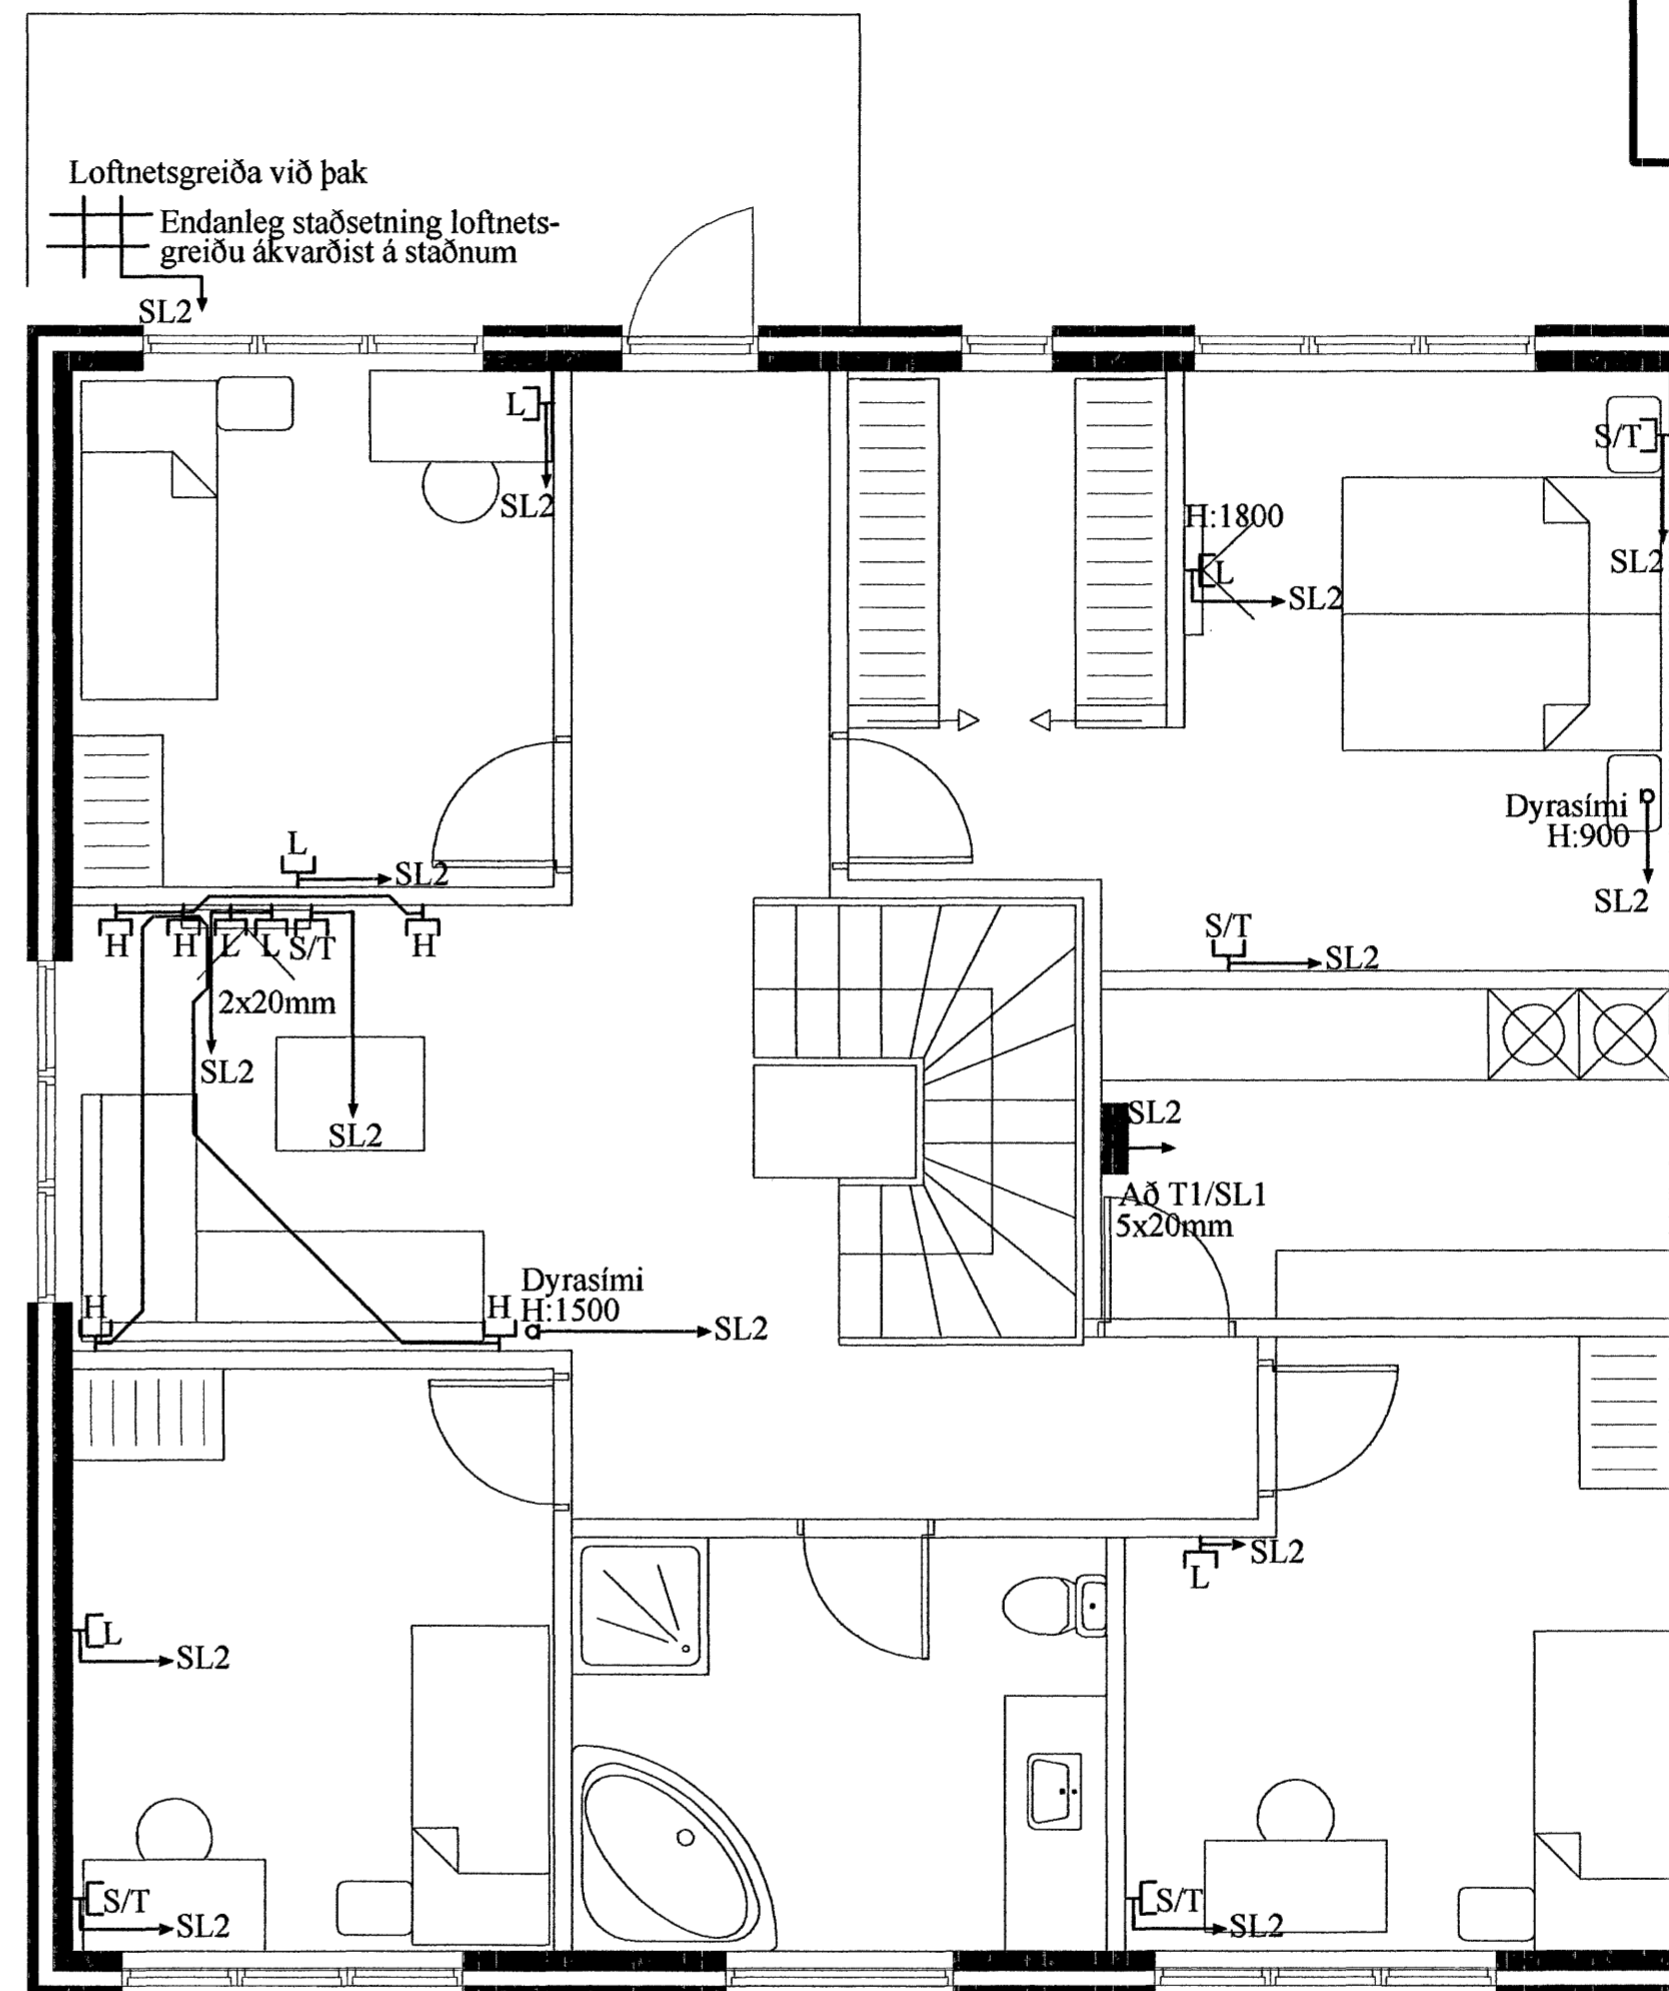

Grunnmynd - Smáspenna neðri hæð

Grunnmynd - Smáspenna efri hæð

Rafgæði Súluhöfða 27  
270 Mosfellsbær  
S:551-1078 GSM:898-1078

Verkheiti	<b>Klukkuvellir 50</b>	Mkv.	1:50
Verkluti	<b>Grunnmyndir - Smáspenna</b>	Dags.	23.7.2007
Hannað	Elvar Trausti Guðmundsson	Teiknað	Ragnar Viktor Karlsson
Samþykkt	Ragnar Viktor Karlsson	Kennitala	220470-5129
Undirskrift og kennitala aðalhönnuðar	Undirskrift 