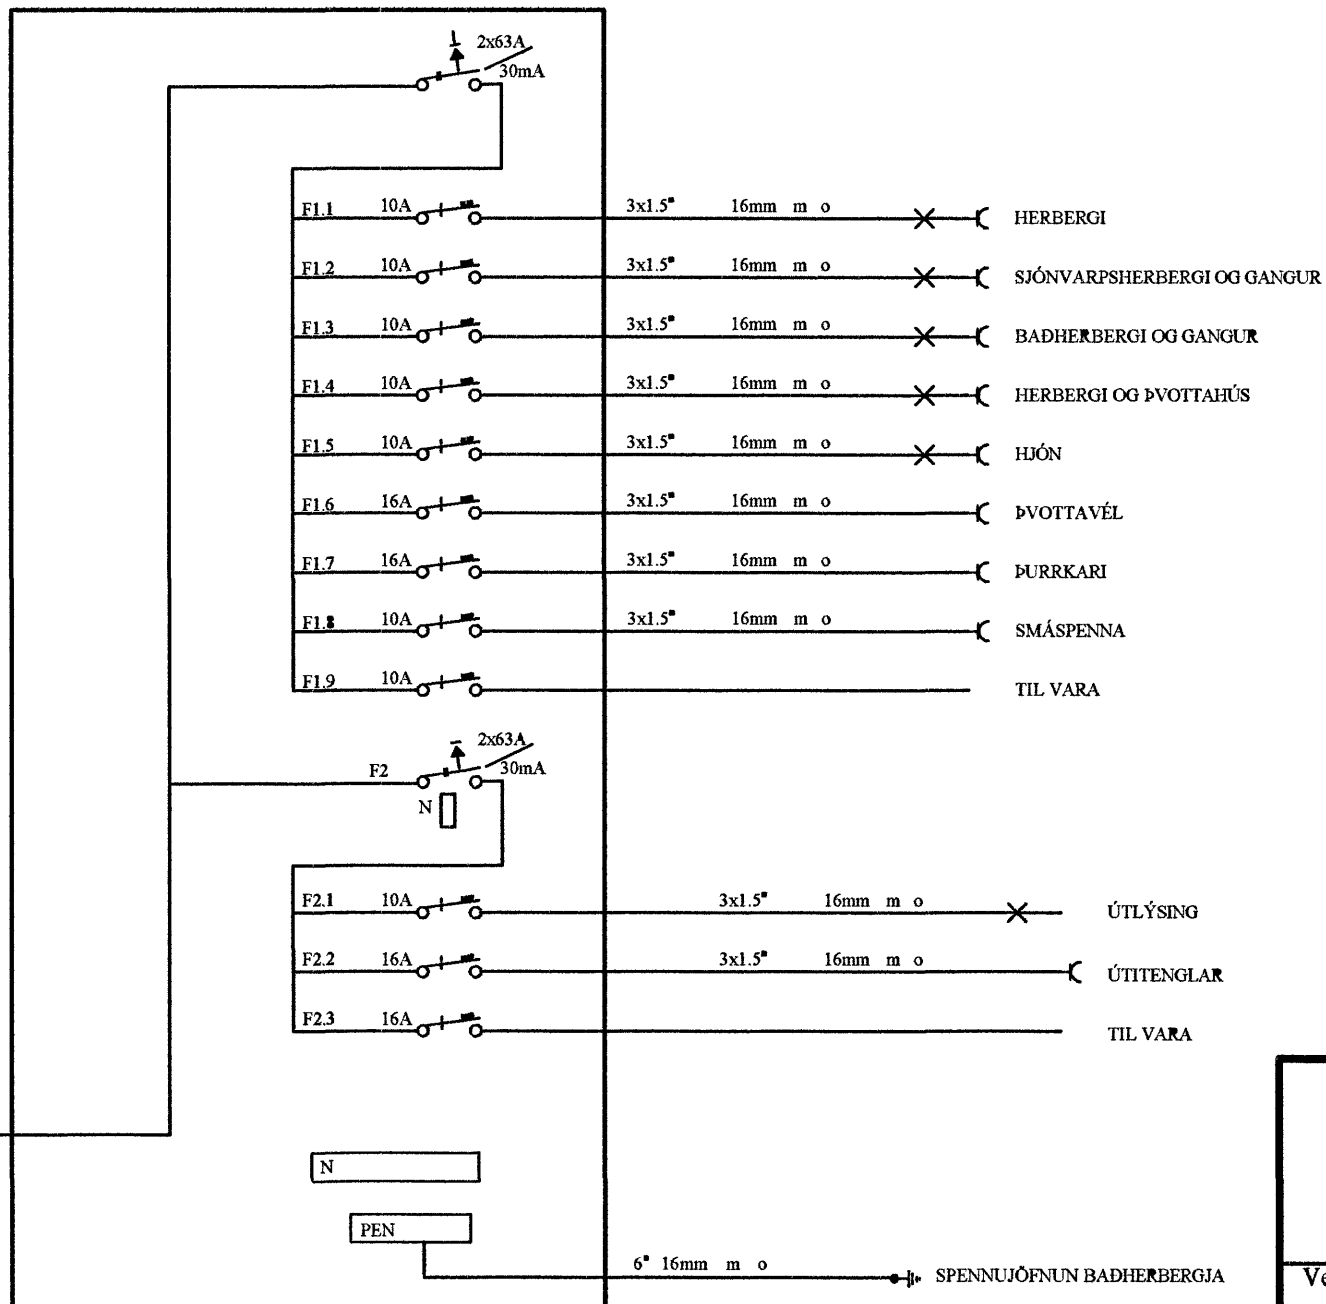

ADALTAFLA T1

GREINATAFLA T2

GREINATAFLA T3

TENGISKÁPUR ORKUVEITUNNAR

Einlínummyndir

Rafgæði Súluhöfða 27 270 Mosfellsbær S:551-1078 GSM:898-1078	
Verkheiti	Klukkuvellir 50
Verkluti	Einlínummyndir
Hannað	Elvar Trausti Guðmundsson Ragnar Viktor Karlsson
Teiknað	Ragnar Viktor Karlsson
Samþykkt	Ragnar Viktor Karlsson
Undirskrift og kennitala aðalhönnuðar	220470-5129
Mkv.	Enginn
Dags.	23.7.2007
Teikning nr.	5 af 6