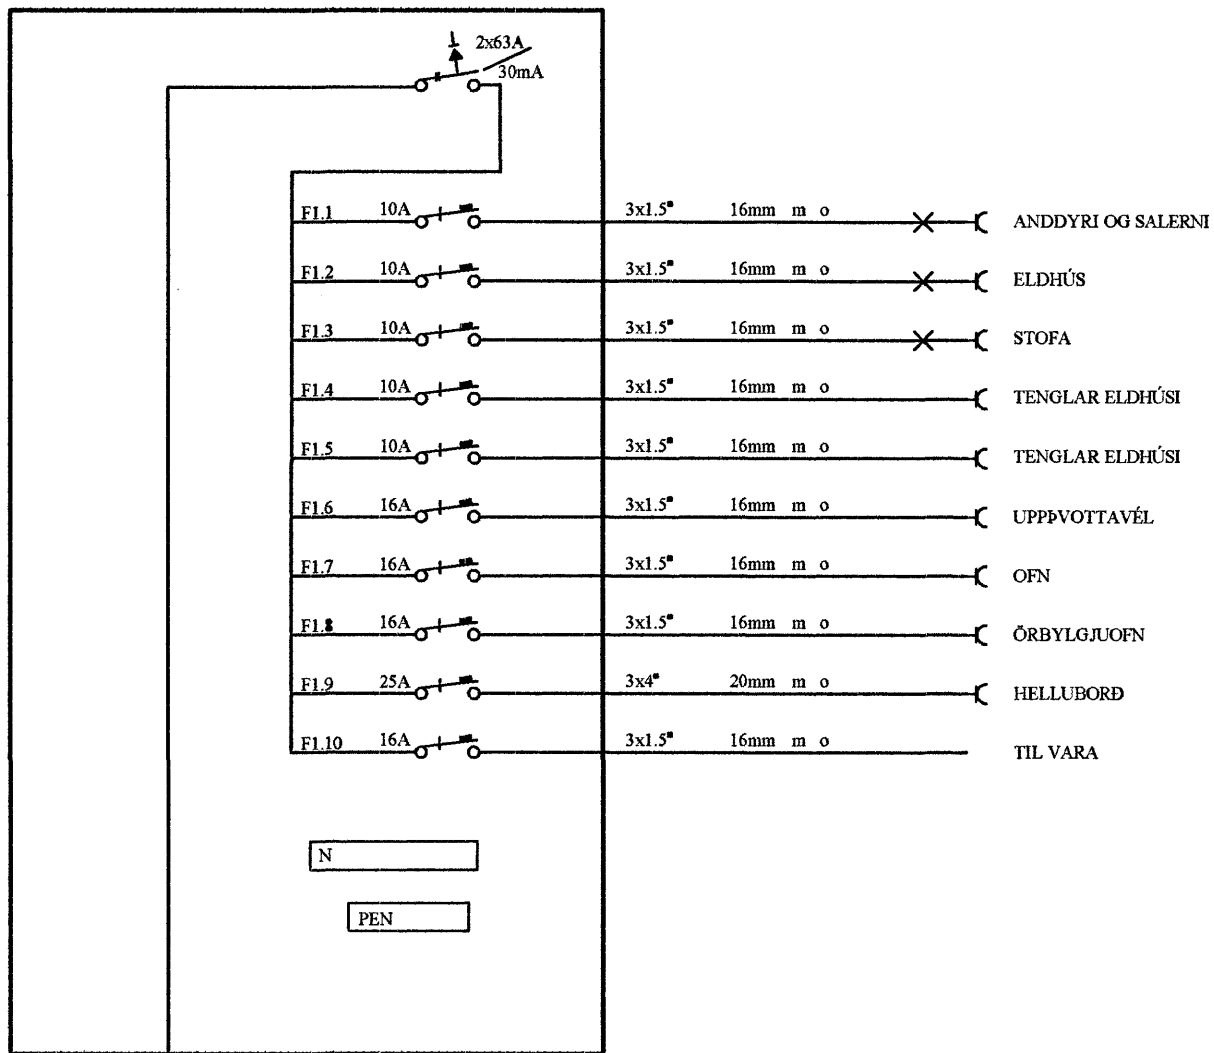

ADALTAFLA T1

GREINATAFLA T2

GREINATAFLA T3

TENGISKÁPUR ORKUVEITUNNAR

Einlínummyndir

Rafgæði Súluhöfða 27 270 Mosfellsbær S:551-1078 GSM:898-1078	
Verkheiti	Klukkuvellir 50
Verkluti	Einlínummyndir
Hannað	Elvar Trausti Guðmundsson Ragnar Viktor Karlsson
Teiknað	Ragnar Viktor Karlsson
Samþykkt	Ragnar Viktor Karlsson
Undirskrift og kennitala aðalhönnuðar	220470-5129
Mkv.	Enginn
Dags.	23.7.2007
Teikning nr.	5 af 6