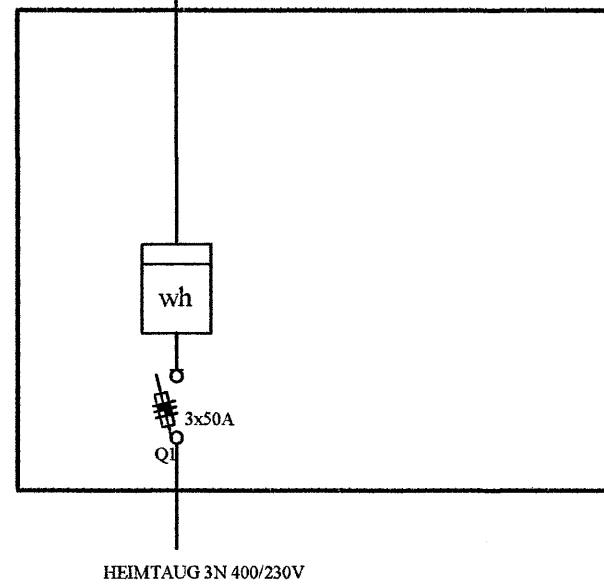

ADALTAFLA T1

GREINATAFLA T2

GREINATAFLA T3

TENGISKÁPUR ORKUVEITUNNAR

Einlínummyndir

Rafgæði Súluhöfða 27 270 Mosfellsbær S:551-1078 GSM:898-1078	
Verkheiti	Klukkuvellir 50
Verkluti	Einlínummyndir
Hannað	Elvar Trausti Guðmundsson Ragnar Viktor Karlsson
Teiknað	Ragnar Viktor Karlsson
Samþykkt	Ragnar Viktor Karlsson
Undirskrift og kennitala aðalhönnuðar	220470-5129
Mkv.	Enginn
Dags.	23.7.2007
Teikning nr.	5 af 6