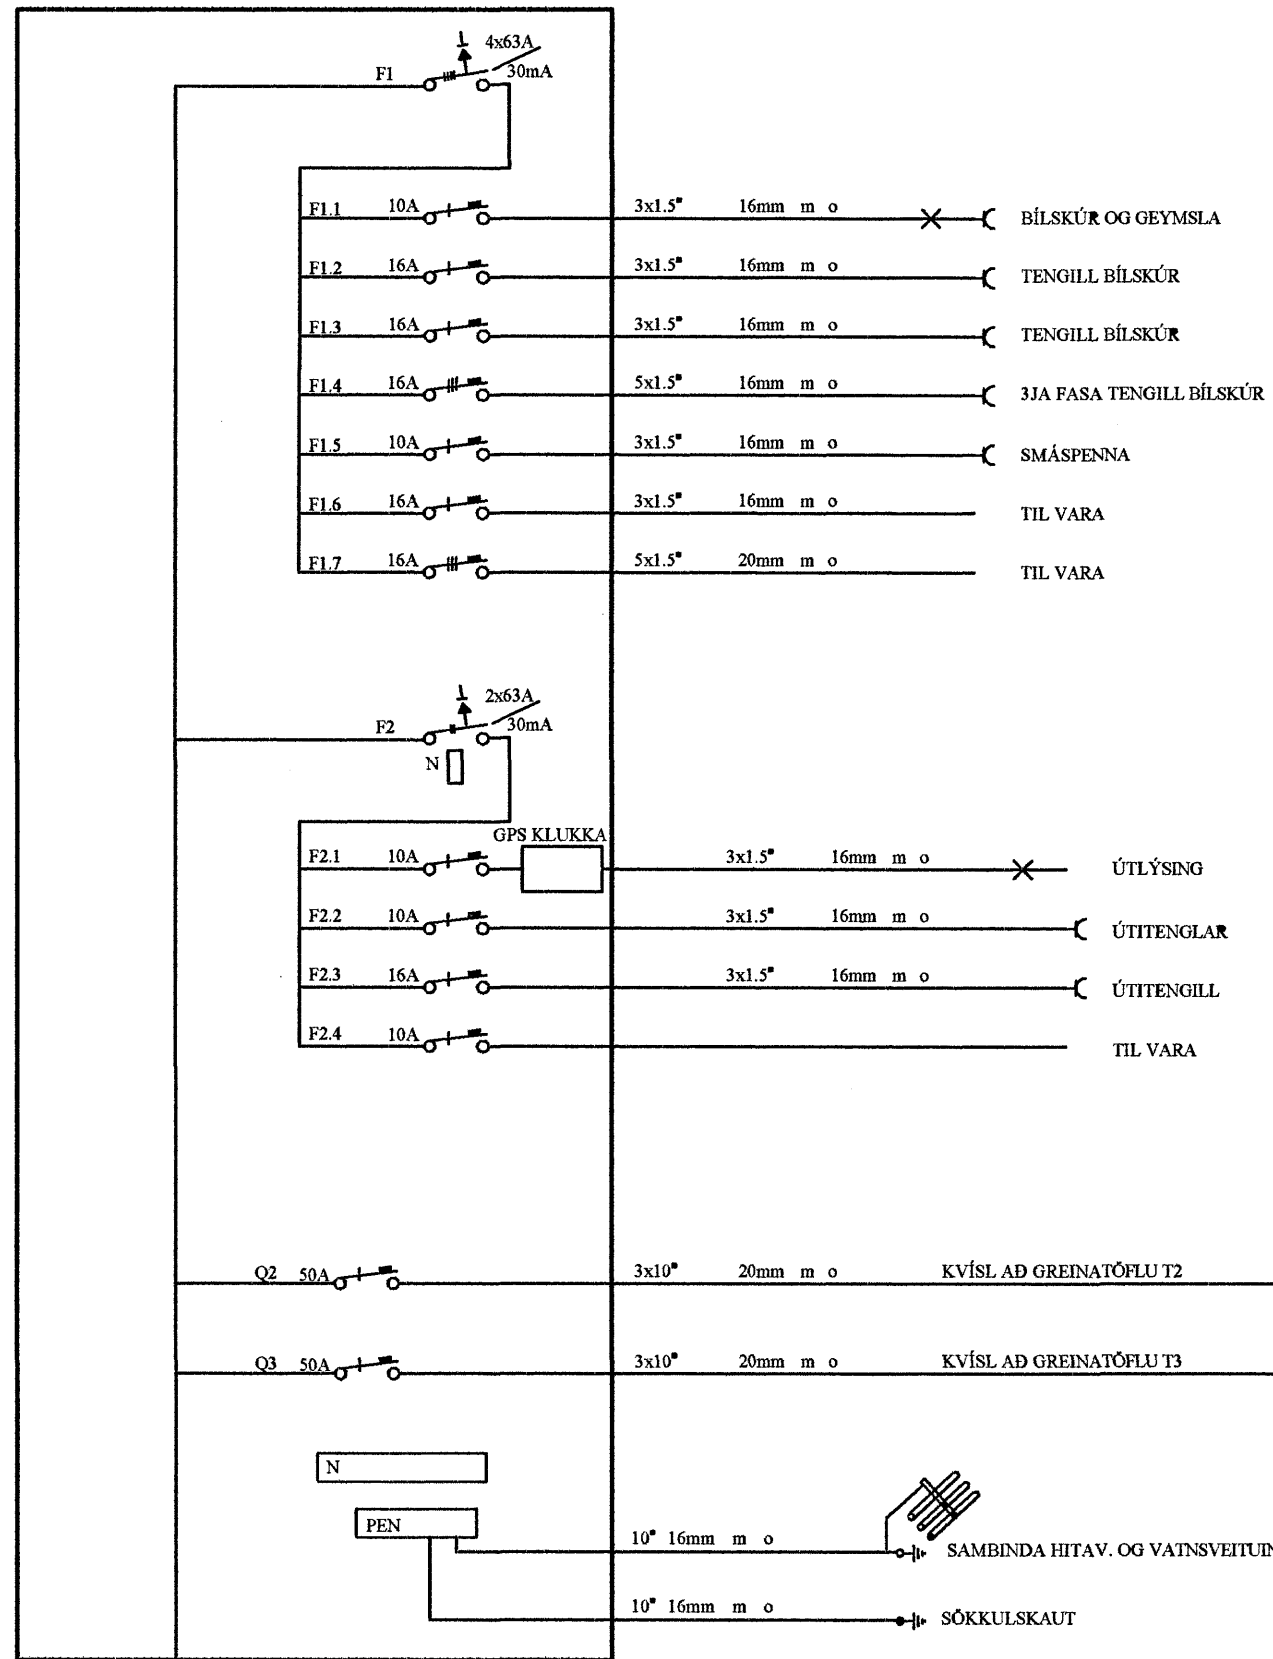

ADALTAFLA T1

GREINATAFLA T2

GREINATAFLA T3

TENGISKÁPUR ORKUVEITUNNAR

Einlínummyndir

Rafgæði Súluhöfða 27 270 Mosfellsbær S:551-1078 GSM:898-1078	
Verkheiti	Klukkuvellir 50
Verkluti	Einlínummyndir
Hannað	Elvar Trausti Guðmundsson Ragnar Viktor Karlsson
Teiknað	Ragnar Viktor Karlsson
Samþykkt	Ragnar Viktor Karlsson
Undirskrift og kennitala aðalhönnuðar	220470-5129
Mkv.	Enginn
Dags.	23.7.2007
Teikning nr.	5 af 6