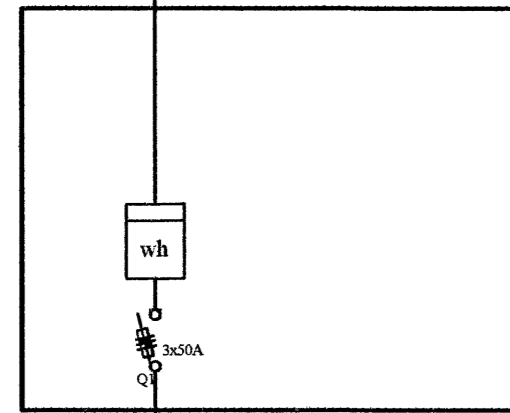

ADALTAFLA T1

TENGISKÁPUR ORKUVEITUNNAR

HEIMTAUG 3N 400/230V

Einlínnumyndir

<p><b>Rafgæði Súluhöfða 27</b>  <b>270 Mosfellsbær</b>  <b>S:551-1078 GSM:898-1078</b></p>		
Verkefni	<b>Hnoðravellir 50</b>	Mkv. <b>Enginn</b>
Verkhúti	<b>Einlínnumyndir</b>	Dags. <b>15.10.2007</b>
Hannað	Elvar Trausti Guðmundsson Ragnar Viktor Karlsson	Teiknað Ragnar Viktor Karlsson
Samþykkt	Ragnar Viktor Karlsson	Kennitala <b>220470-5129</b> Undirskrift <i>Ragnar Viktor Karlsson</i>
Undirskrift og kennitala aðalhönnuðar	<i>Emi. Þorgeir</i> 190253-5389	Teikning nr. <b>5 af 6</b>