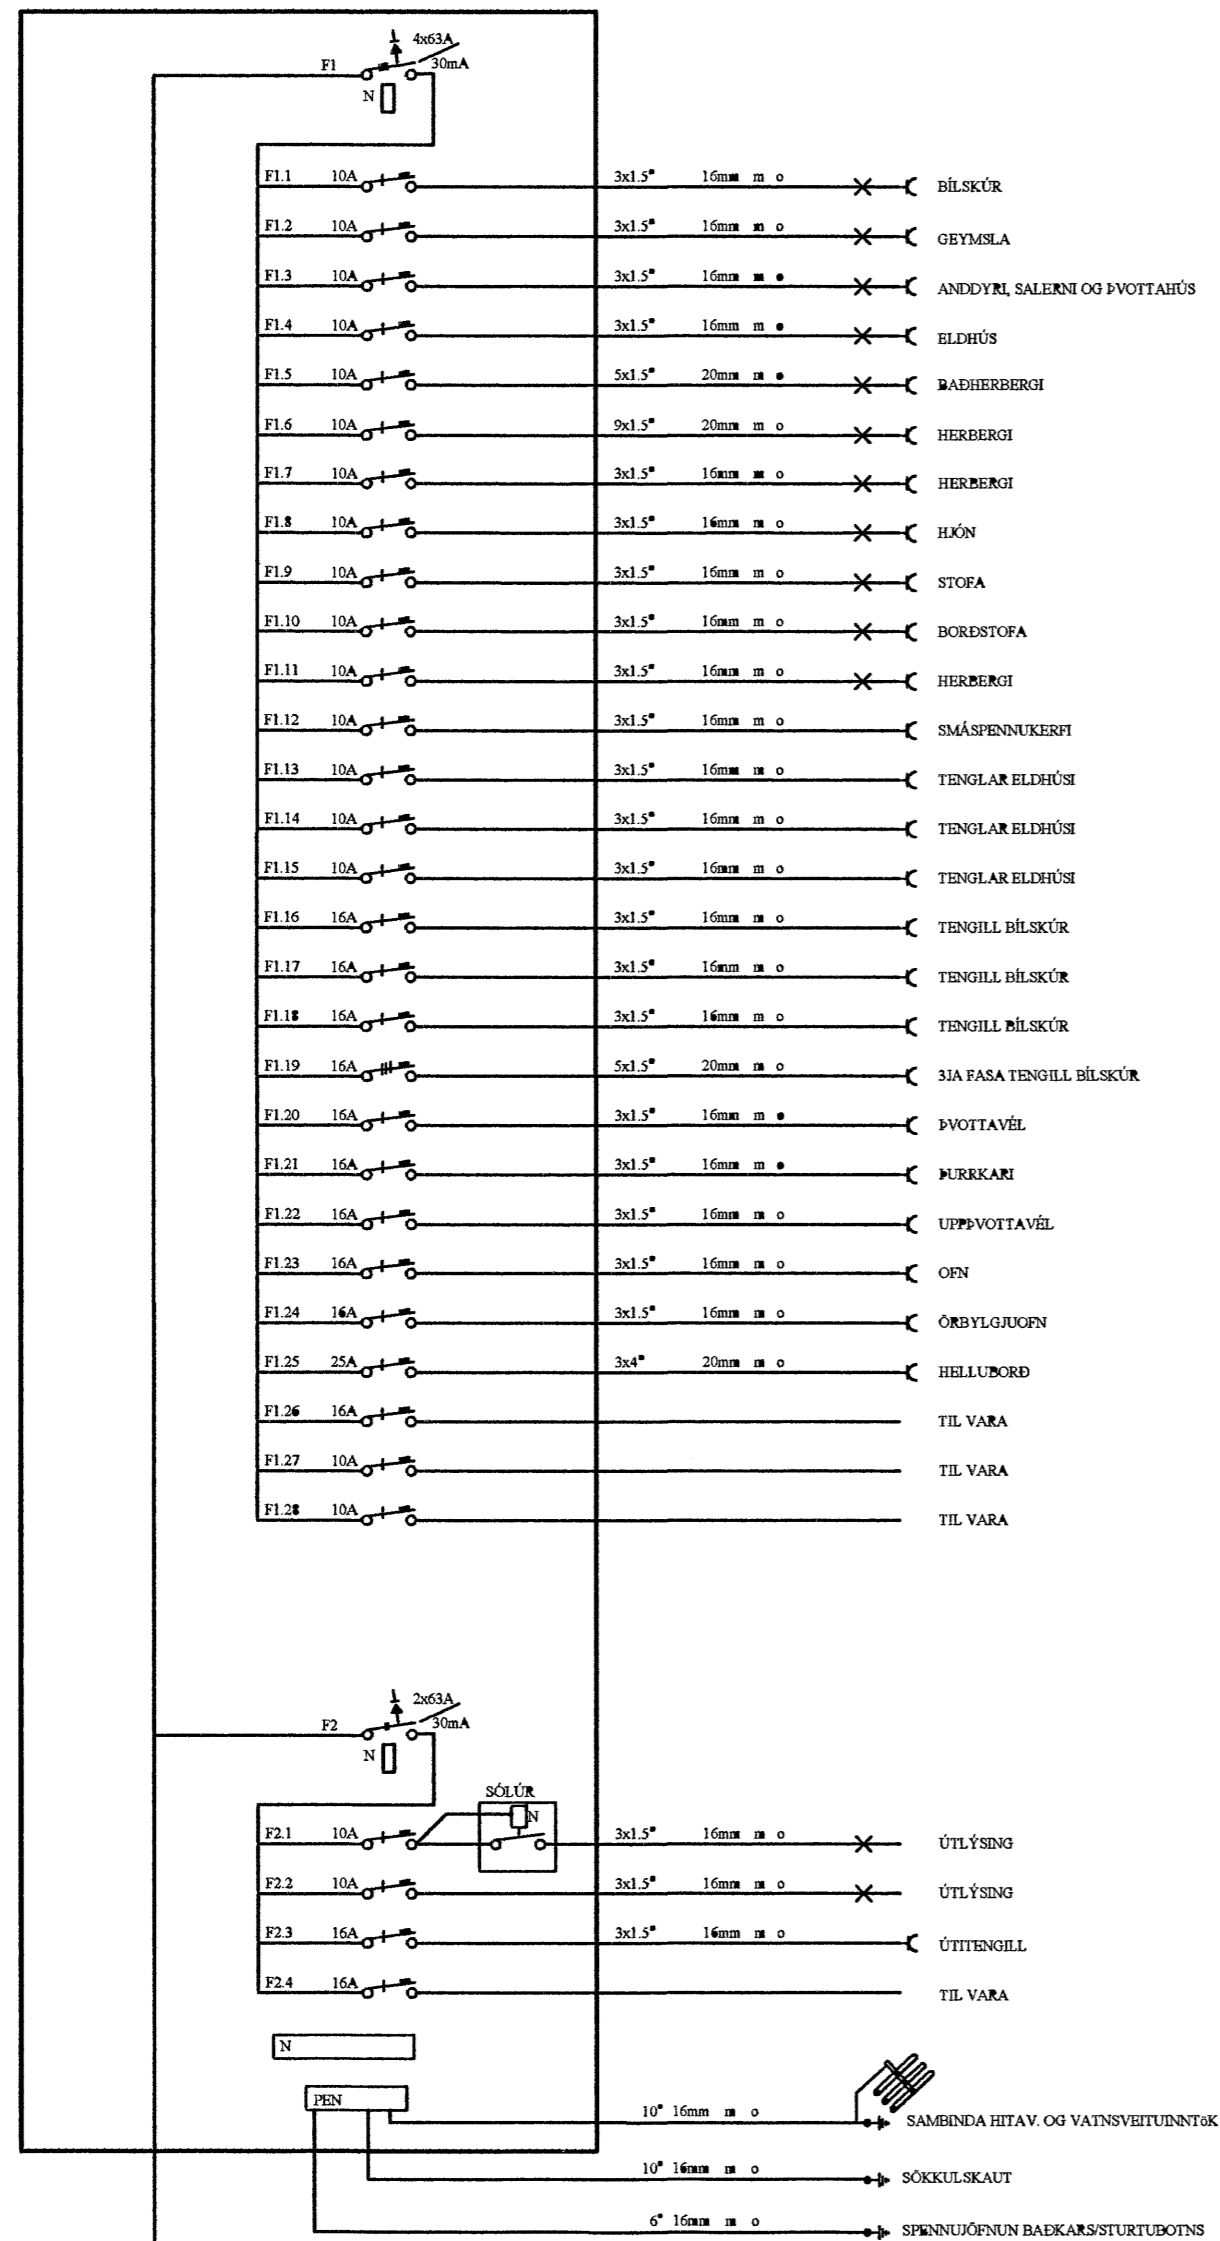

ADALTAFLA T1

TENGISKÁPUR ORKUVEITUNNAR

HEIMTAUG 3N 400/230V

Einlínnumyndir

<p><b>Rafgæði Súluhöfða 27</b>  <b>270 Mosfellsbær</b>  <b>S:551-1078 GSM:898-1078</b></p>		
Verkefni	<b>Hnoðravellir 50</b>	Mkv. <b>Enginn</b>
Verkhúti	<b>Einlínnumyndir</b>	Dags. <b>15.10.2007</b>
Hannað	Elvar Trausti Guðmundsson Ragnar Viktor Karlsson	Teiknað Ragnar Viktor Karlsson
Samþykkt	Ragnar Viktor Karlsson	Kennitala <b>220470-5129</b> Undirskrift <i>Ragnar Viktor Karlsson</i>
Undirskrift og kennitala aðalhönnuðar	<i>Emi. Þorgeir</i> 190253-5389	Teikning nr. <b>5 af 6</b>