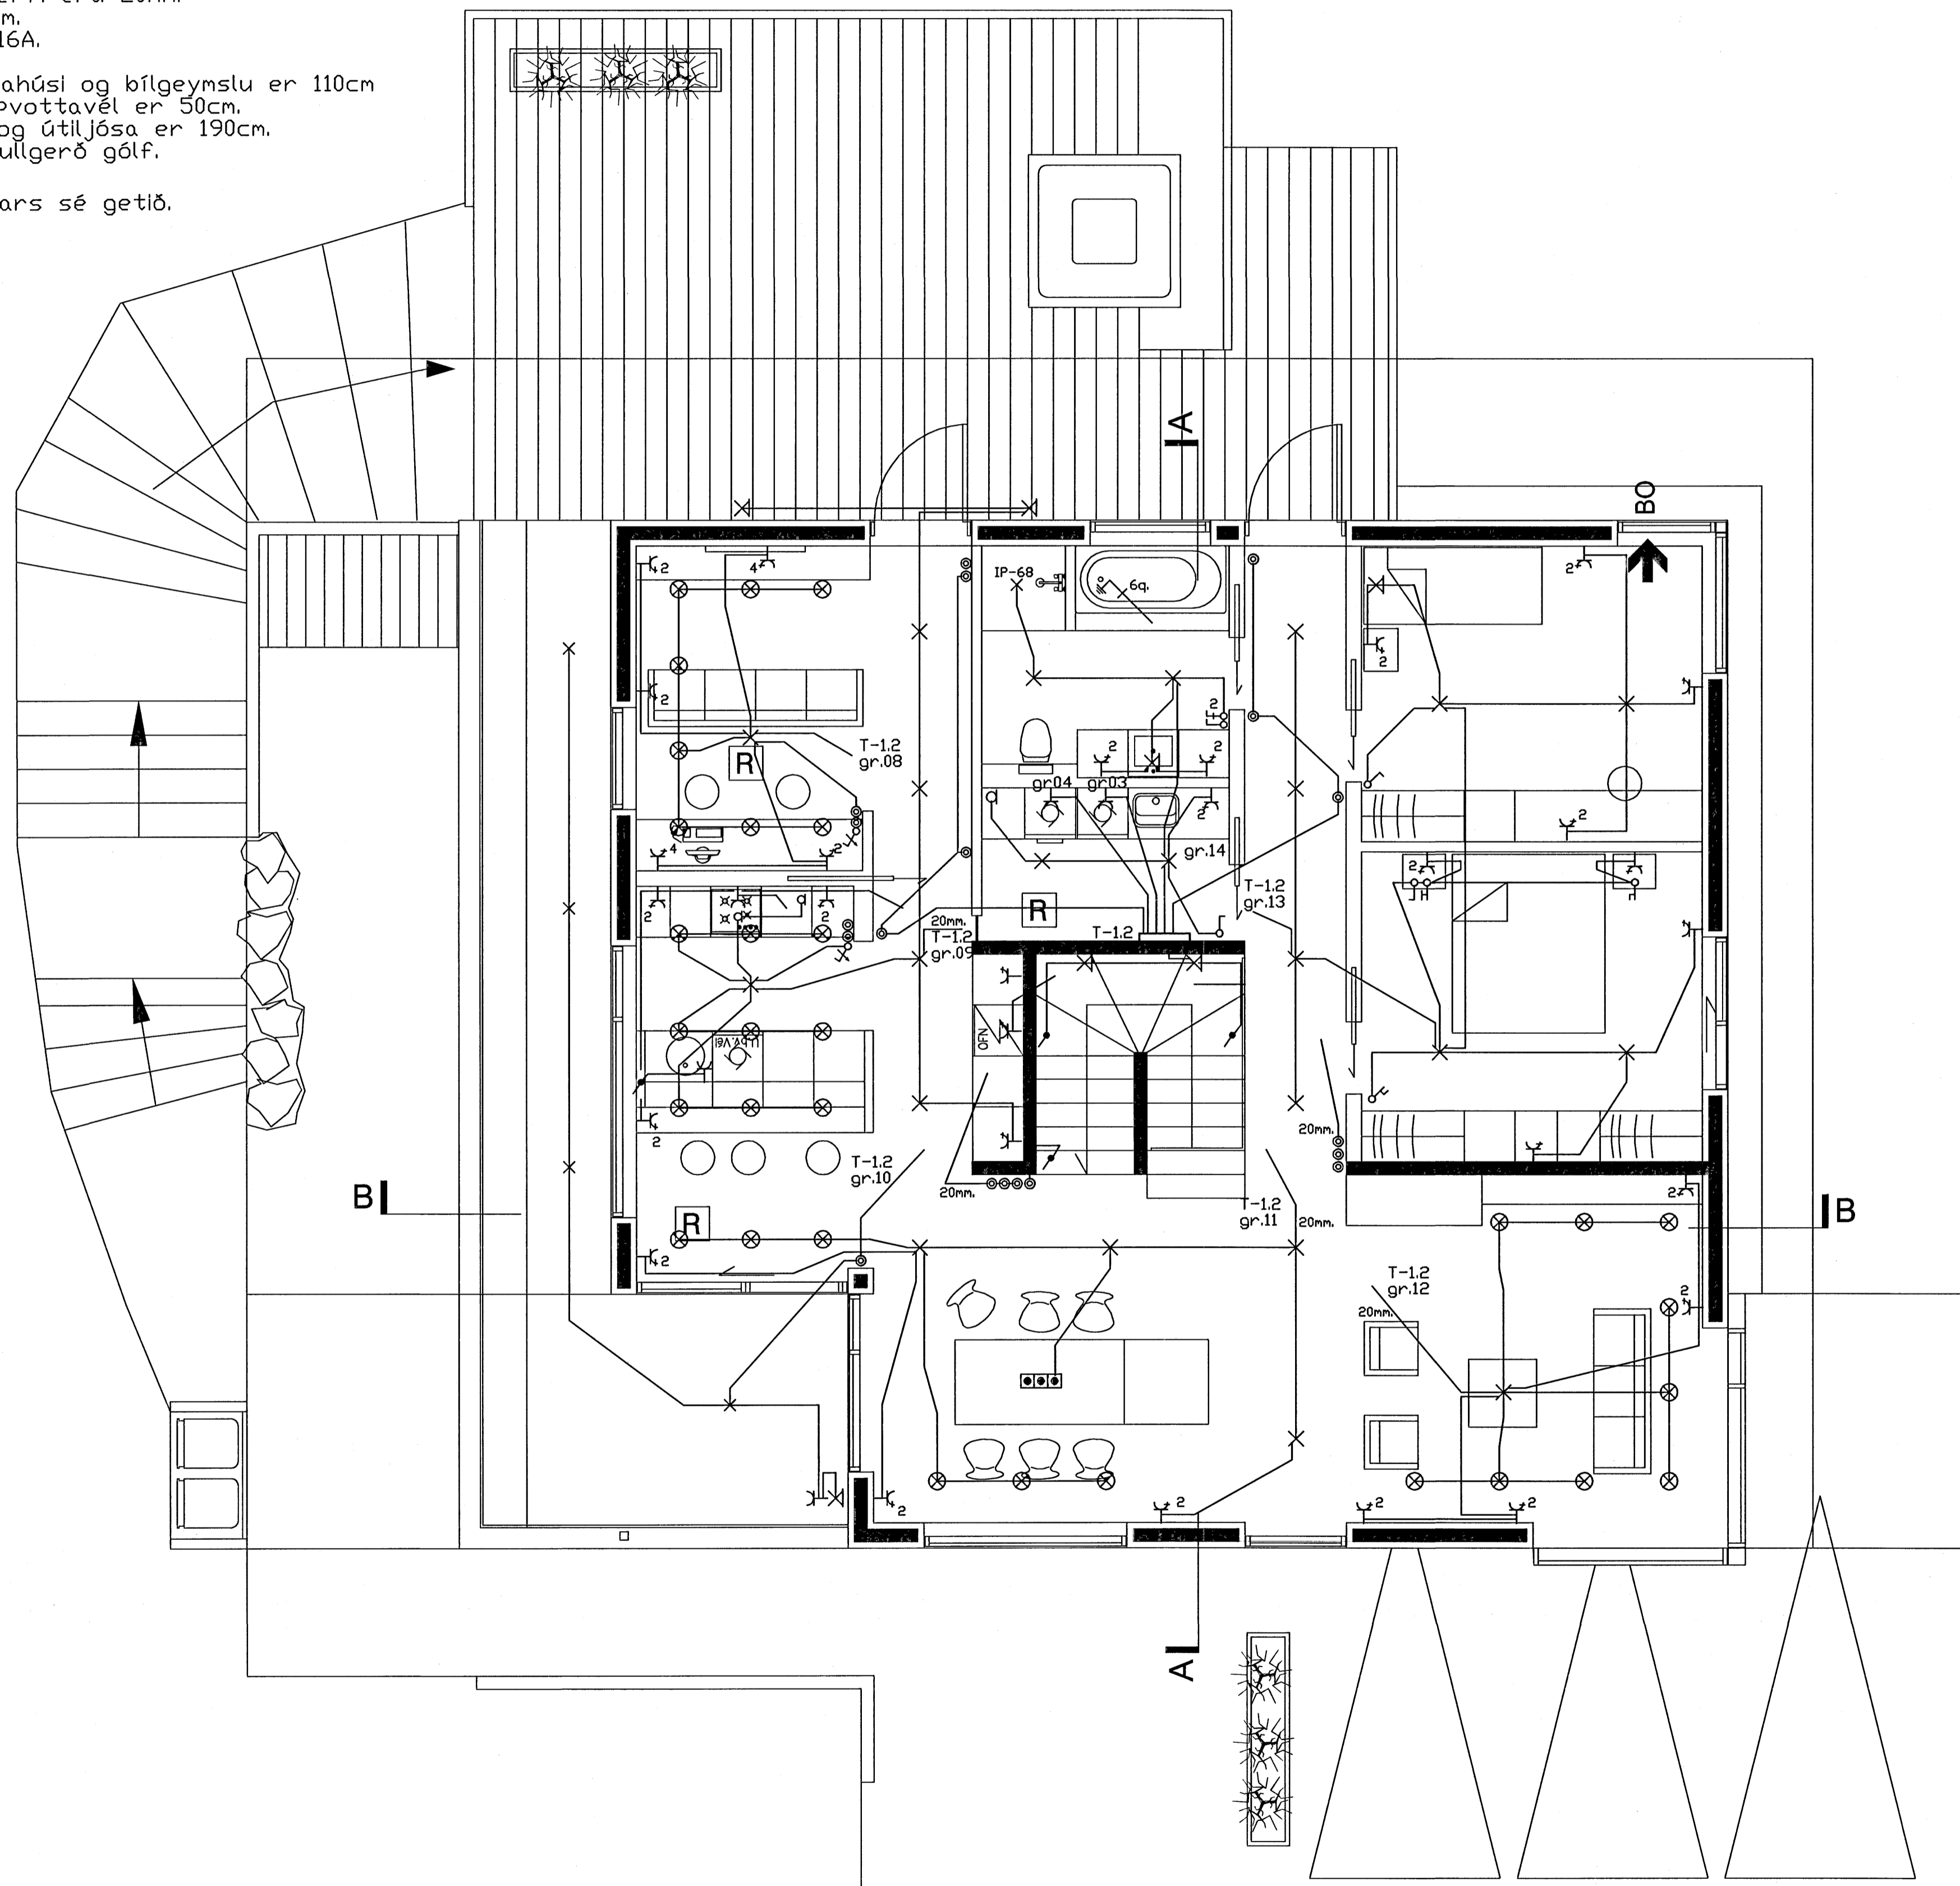

SKÝRINGAR:

Lagnir eru huldar pípulagnir
pípur lágspennu eru 16mm. og vír 3x1,5q.
pípur fyrir tölvu, síma og hitakerfi eru 20mm.
pípur fyrir öryggiskerfi eru 16mm.
Málstraumur rofa og tengla er 16A.
Hæð rofa er 110 og tengla 20cm.
Hæð tengla í eldhúsi, baði, þvottahúsi og bílgeymslu er 110cm
Hæð tengla fyrir eldavél og uppþvottavél er 50cm.
Hæð veggljósa er 180cm, á baði og útiljósa er 190cm.
Öll mál eru í cm. og miðast við fullgerð gólf.

Skýringar þessar gilda nema annars sé getið.

GRUNNMYND LÁGSPENNA

Andrés Magnússon
1403685479

VERKEFNI		Hlíðarás 29 Hafnarfirði		VERKHLUTI		Grunnmynd efri hæð		MKV.
								1:50
	H	02/07	Andrés M.	ANDRÉS MAGNÚSSON KT., 311038-3469		SÁMÞ.		TEIKNNR
	T	02/07	Andrés M.	SÍMI: 555-2253 / 898-2253				5
DTG.	BREYTING	DAGS.	NAFN	KRÓKAMÝRI 78, 210 GARDABÆ				af
								7
						VERKNR.185_05