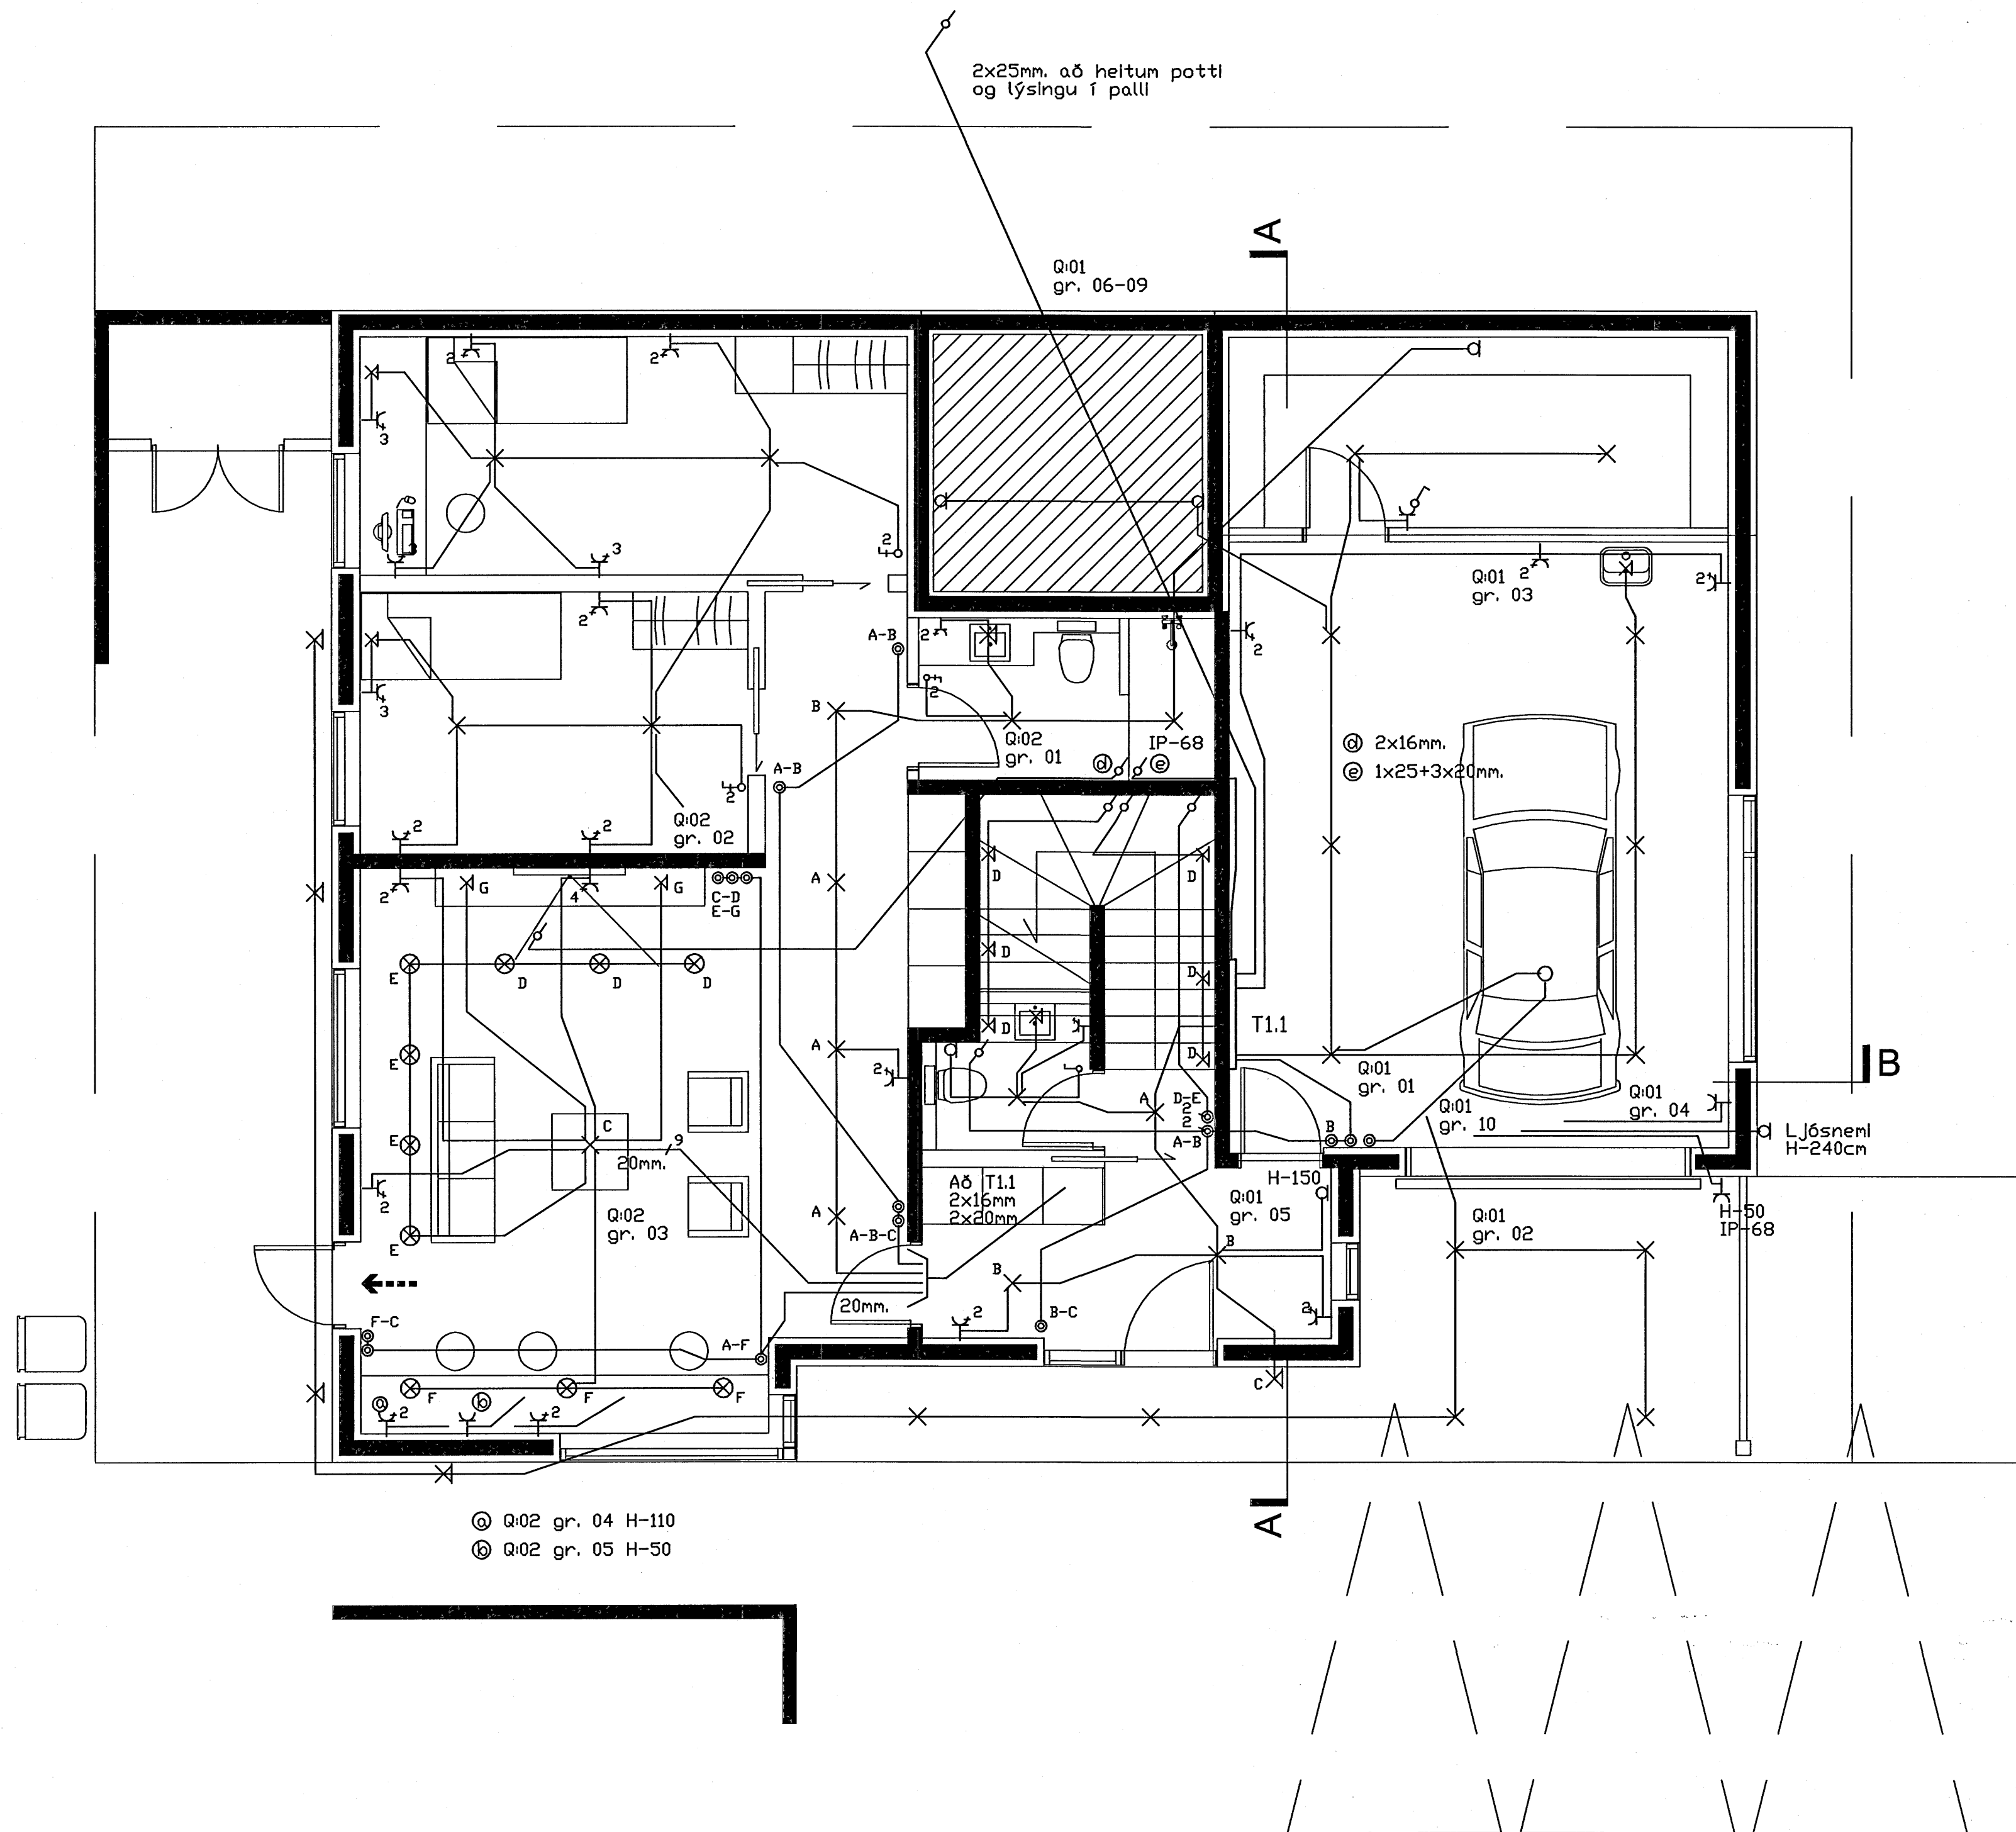

SKÝRINGAR:

Lagnir eru huldar pípulagnir
pípur lágspennu eru 16mm. og vír 3x1,5q.
pípur fyrir tölvu, síma og hitakerfi eru 20mm.
pípur fyrir öryggiskerfi eru 16mm.
Málstraumur rofa og tengla er 16A.
Hæð rofa er 110 og tengla 20cm.
Hæð tengla í eldhúsi, baði, þvottahúsi og bílgeymslu er 110cm.
Hæð tengla fyrir eldavél og uppvottavél er 50cm.
Hæð veggljósa er 180cm., á baði og útljósa er 190cm.
Öll mál eru í cm. og miðast við fullgerð gólf.

Skýringar þessar gilda nema annars sé getið.

GRUNNMYND LÁGSPENNA

Andrés Magnússon KT.
1403085479

VERKEFNI		HÍÐARÁS 29 Hafnarfirði		VERKHLUTI		Grunnmynd neðri hæð		MKV.	
H		02/07		Andrés M.		ANDRÉS MAGNÚSSON KT., 311038-3469		1:50	
T		06/07		Andrés M.		SÍMI: 555-2253 / 898-2253		TEIKNAR	
DTG.		BREYTING		DAGS.		NAFN		3 a.f 7	
				KRÓKAMÝRI 78, 210 GARDABÉ		VERKNR.185_03		7