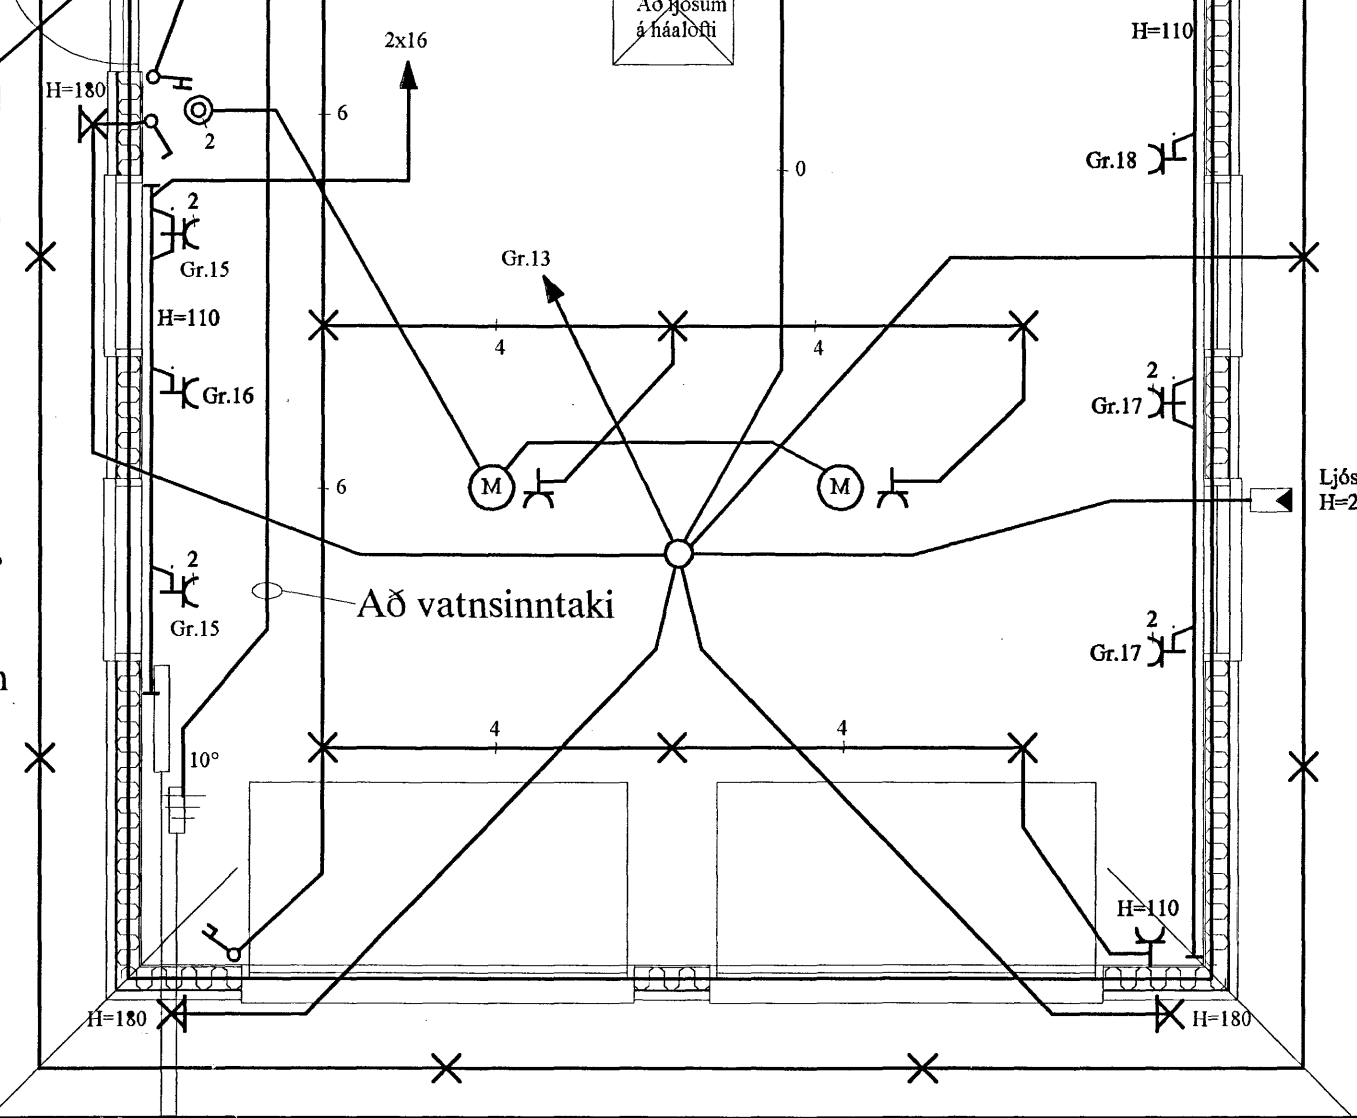

Tengibox sökkulskaufs

≡ ∅2x32 mm pl.p Garðlýsing

≡ ∅50 mm pl.p f/ Rafmagn

≡ ∅2x50 mm pl.p Sími og Sjónvarp

Að lóðarmörkum

SNID Í STEYPUMÓT

FRÁGANUR Á SAMTENGINUM
STEYPUÞEINA FYRIR SÖKKULJARÐSKAUT

Byggingaulltrú
Afgreitt þann
22 SEPT. 2005