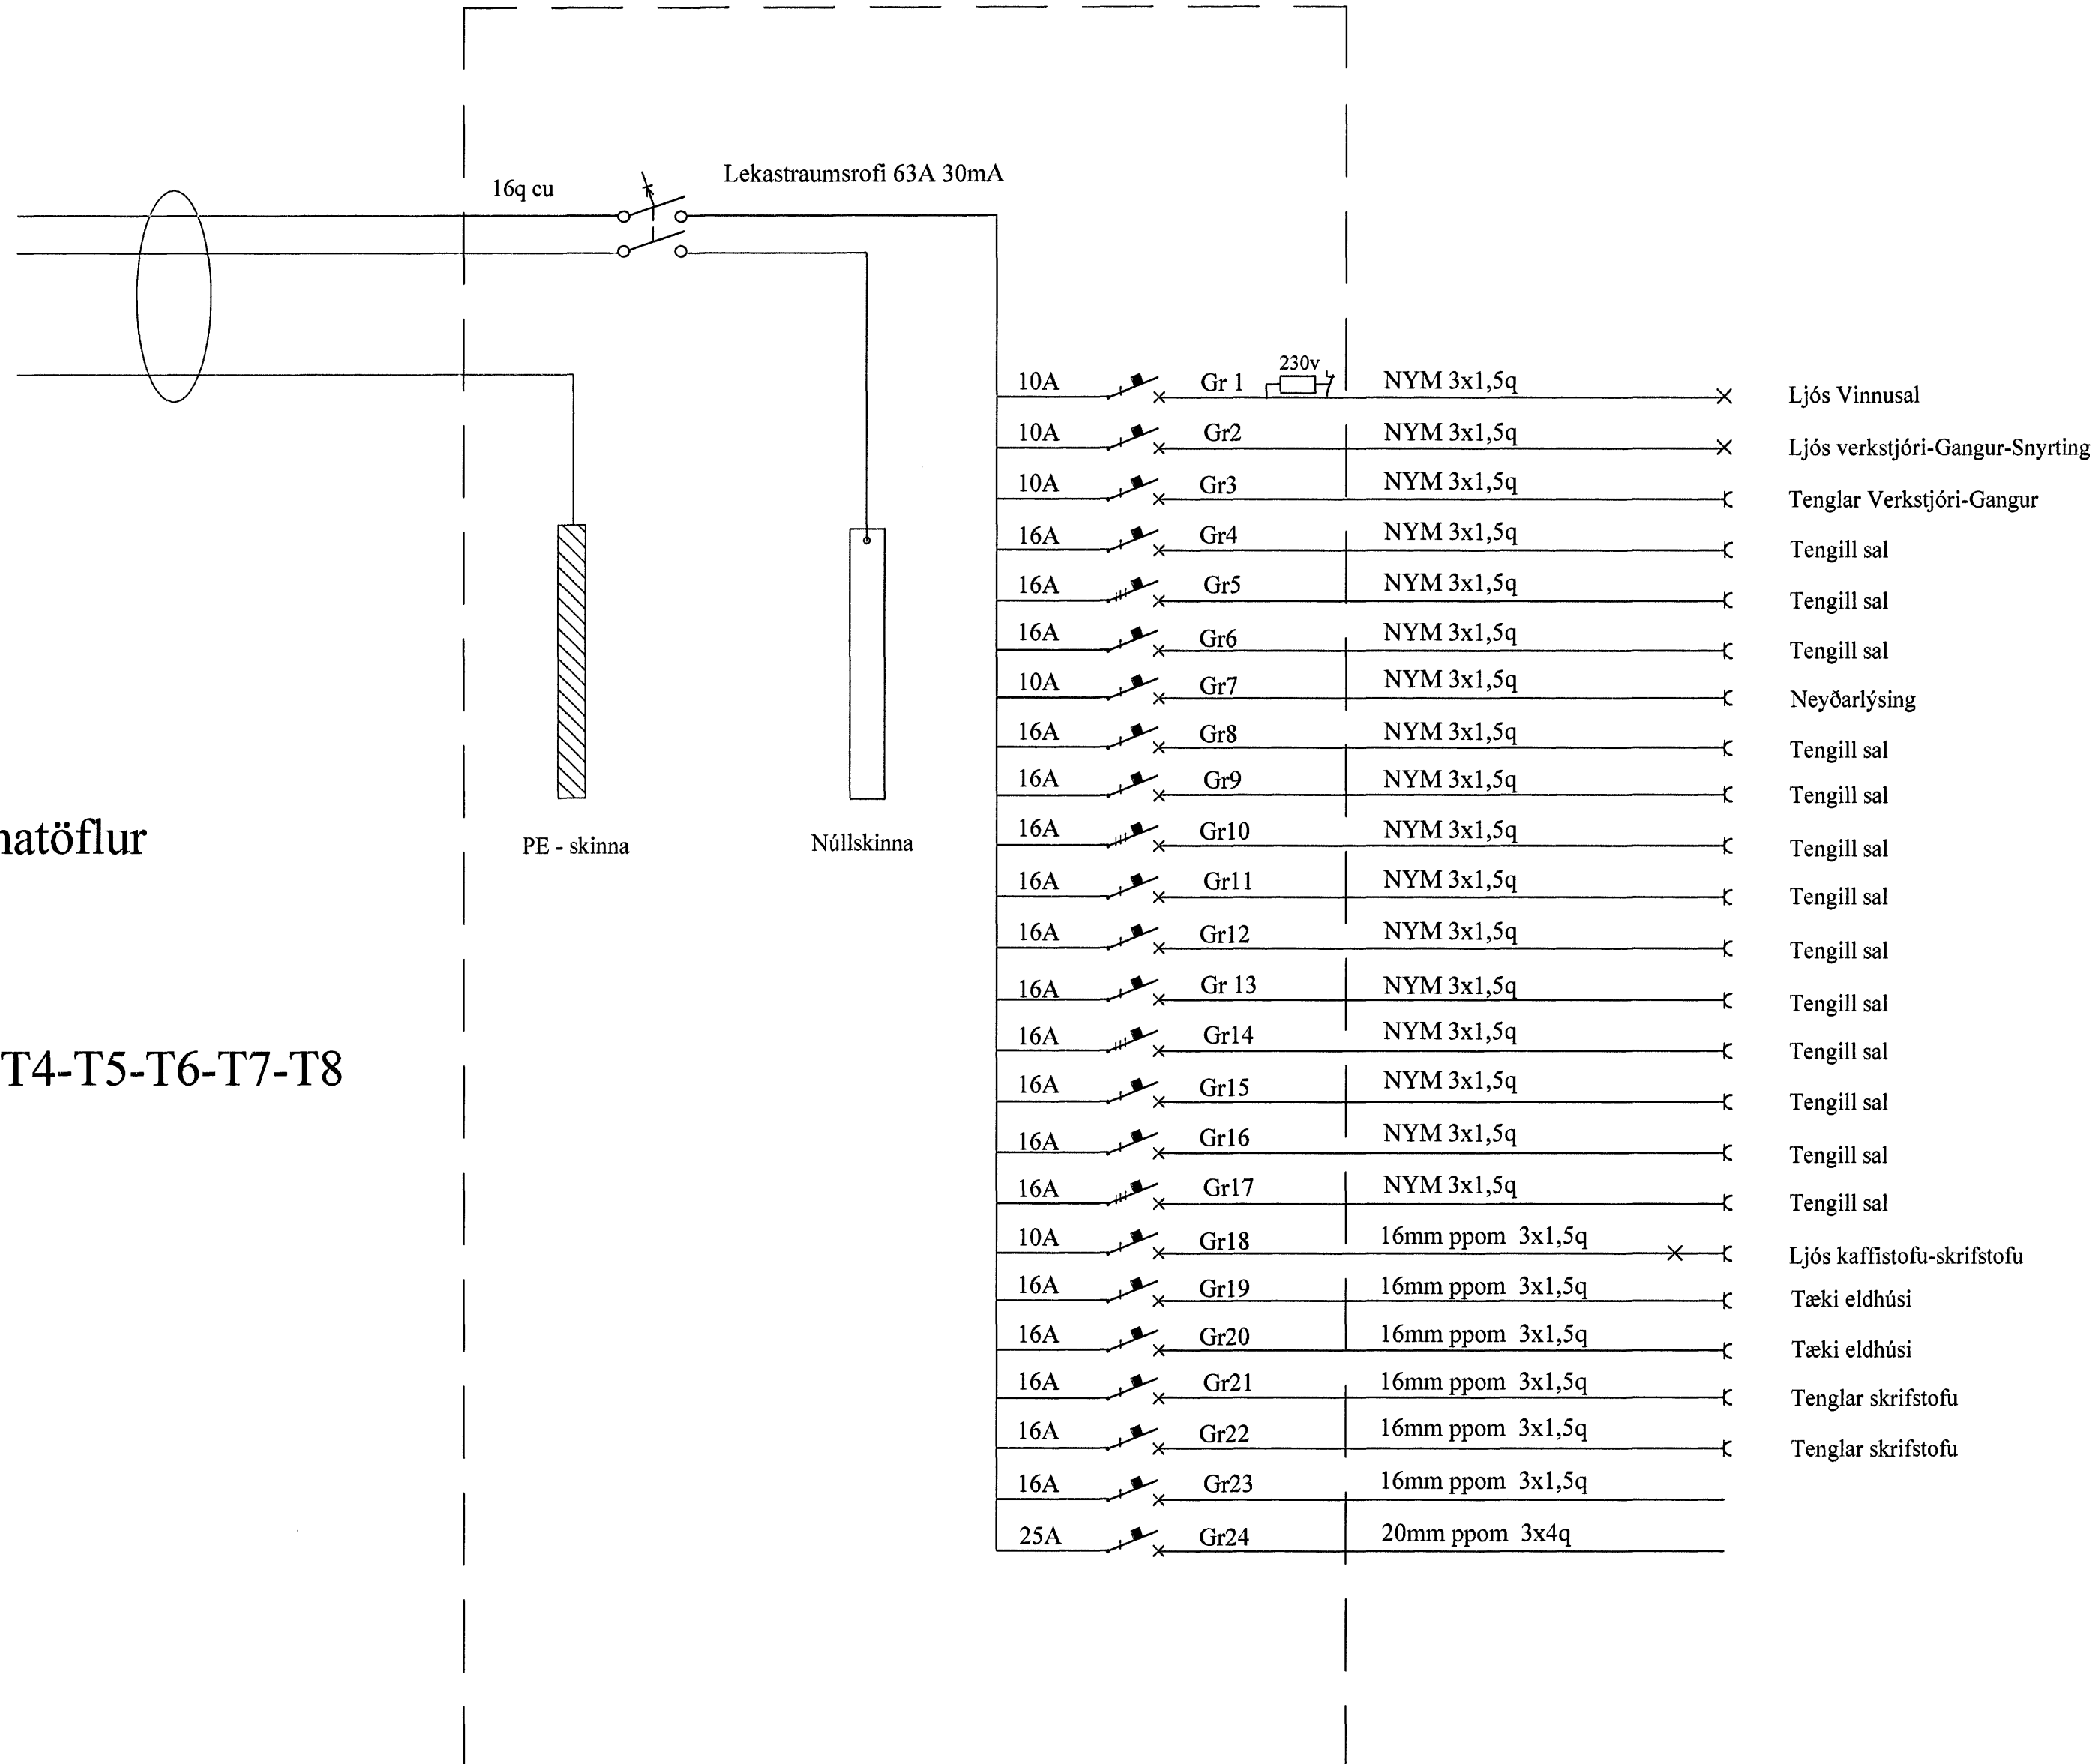

Aðaltafla

Allar Greinatöflur eru eins

T1-T2-T3-T4-T5-T6-T7-T8

Rafbær

Hönnunar og ráðgjafapjónusta
Sólvallagötu 8
230 Keflavík
Sími: 694-7299 421-2935
rafbaer@mi.is

Steinhella 8. Hafnarfirði

Greinatöflur

Hannað: <i>JA</i>	Dags: april 2005	Mkv: 0
Teiknað:	Breytt:	