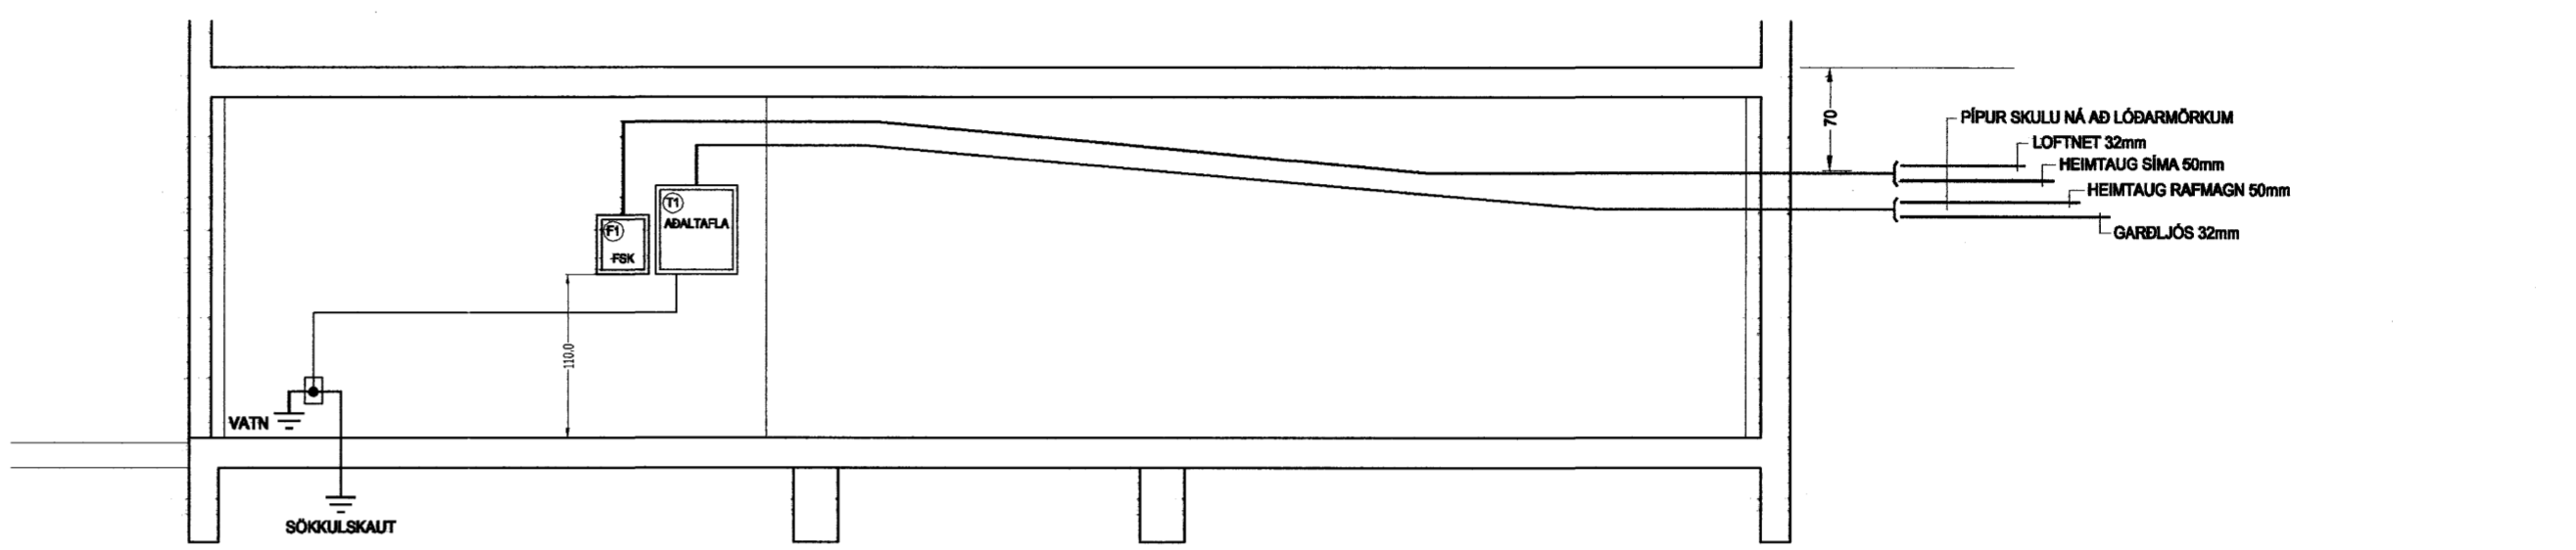

GREINATÖFLUR T4 - T7

SNID A-A MKV. 1:50

GREINATÖFLUR T2 - T3

ADALTAFLA

Byggingafrulltrúi Hafnarfarðar
Afgreitt bann
27. SEPT. 2005

HELGI KR. EIRIKSSON RAFLAGNAHÖNNUN
KT. 110156-2789

SKIPHOLT 37, 108 REYKJAVÍK S.568-8388
E-MAIL: TEIKN@LUMEX.IS