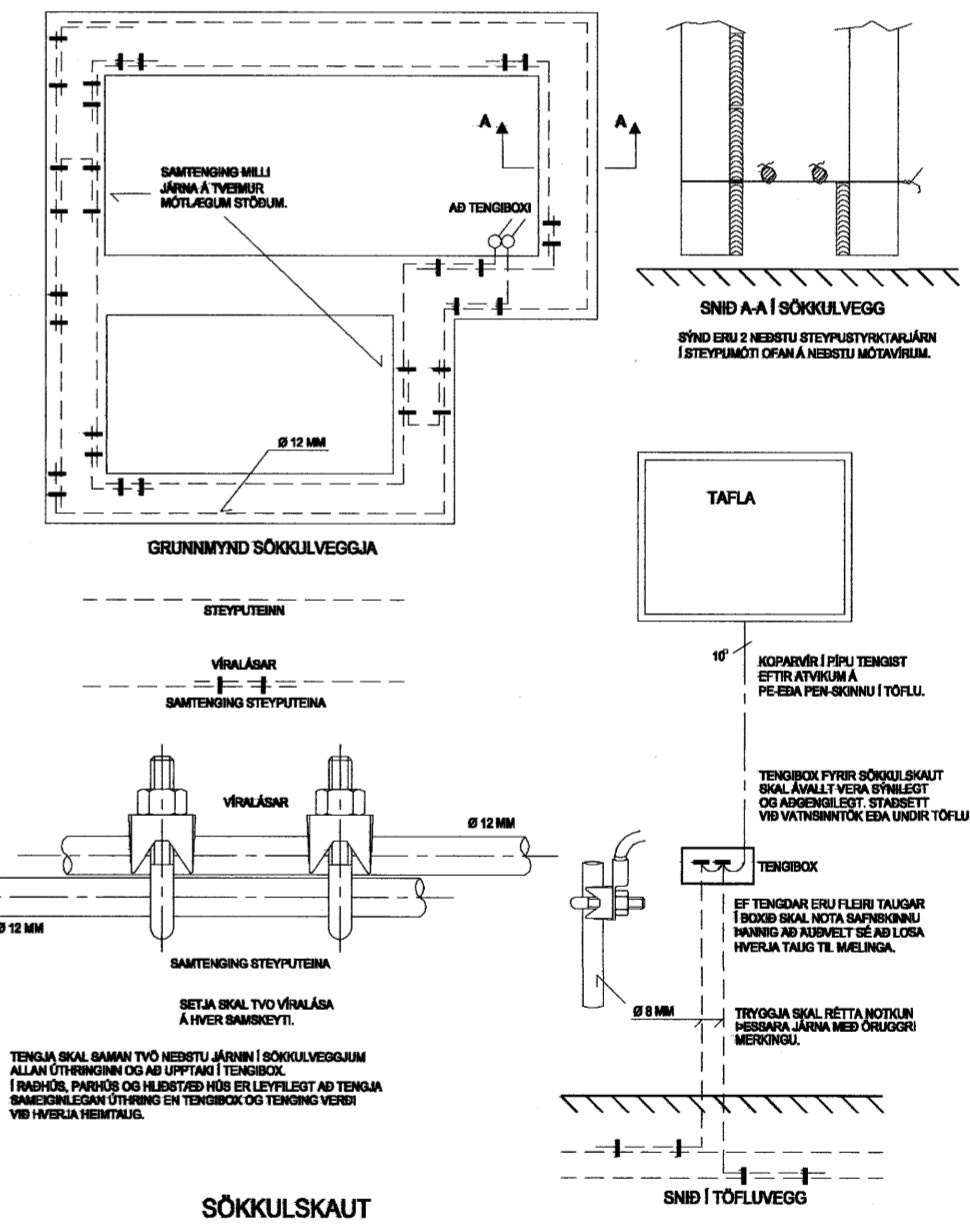

GREINATÖFLUR T4 - T7

SNID A-A MKV. 1:50

GREINATÖFLUR T2 - T3

ADALTAFLA

Byggingafrulltrúi Hafnarfarðar
Afgreitt bann
27. SEPT. 2005

HELGI KR. EIRIKSSON RAFLAGNAHÖNNUN
KT. 110156-2789

SKIPHOLT 37, 108 REYKJAVÍK S.568-8388
E-MAIL: TEIKN@LUMEX.IS