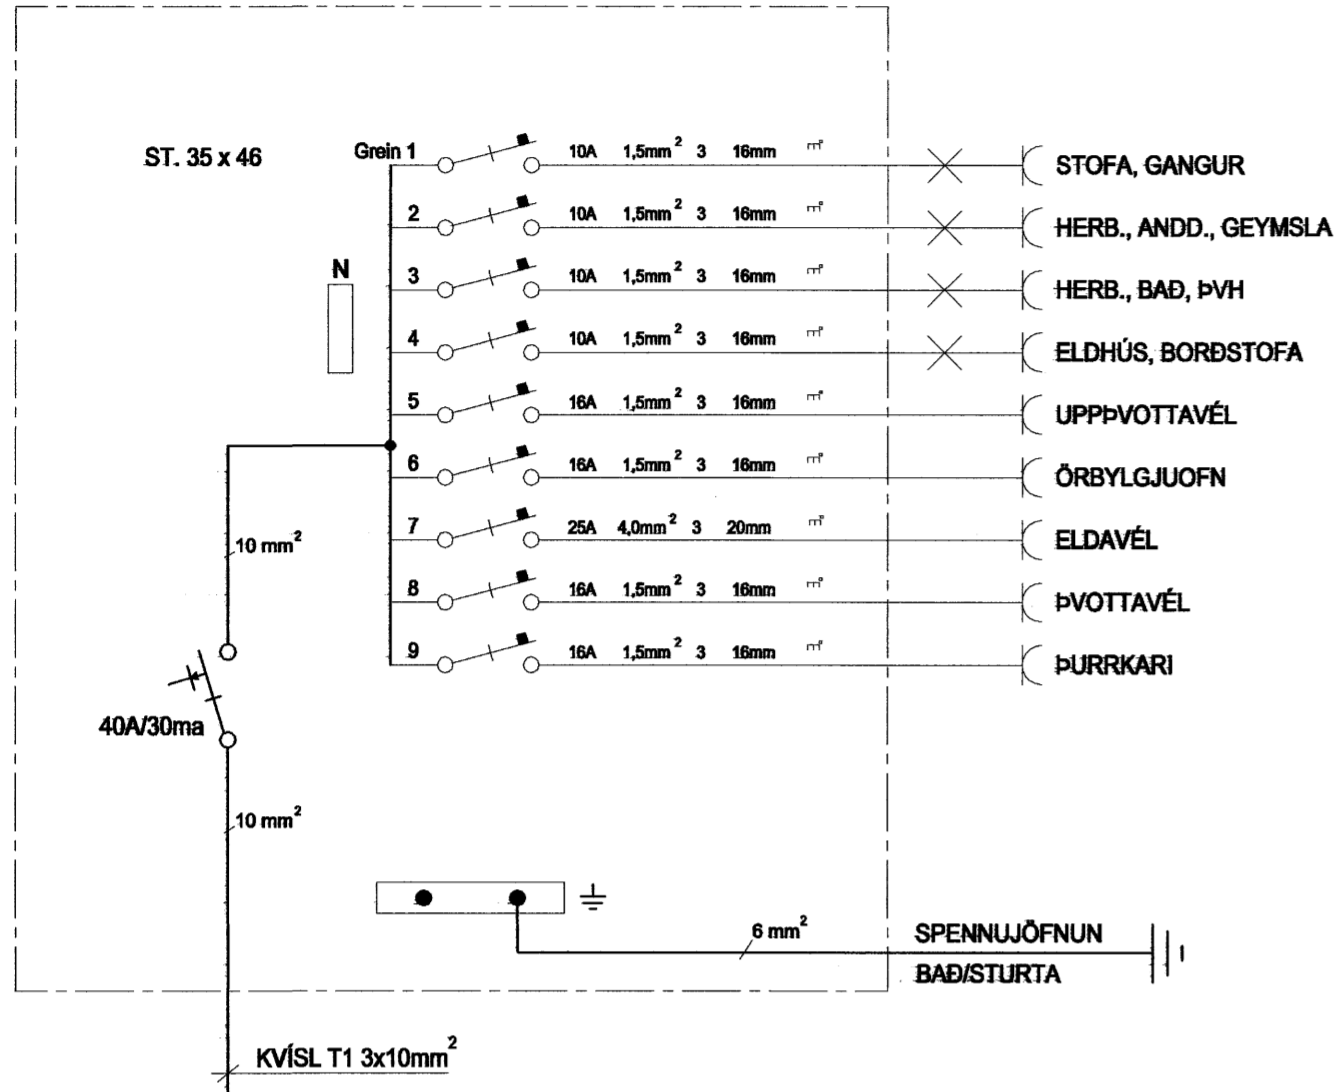

GREINATÖFLUR T4 - T7

SNID A-A MKV. 1:50

GREINATÖFLUR T2 - T3

ADALTAFLA

Byggingafrulltrúi Hafnarfarðar
Afgreitt bann
27. SEPT. 2005

HELGI KR. EIRIKSSON RAFLAGNAHÖNNUN
KT. 110156-2789

SKIPHOLT 37, 108 REYKJAVÍK S.568-8388
E-MAIL: TEIKN@LUMEX.IS

DAGS.	05.01.2004	SÍÐA NR.	2 AF 3	HANNAÐ	HKE	VERKEFNI	STRANDGATA 43
TEIKN. NR.	AR-02	TÖLVUHEITI	GRSTRANDGATA43	TEIKNAD	PHS	RAFLÖGN	HEIMTAUGARTEIKNING
VERKHLUTI		BREYTING A		YFIRFARID	HKE		
MKV.	1:50	BREYTING B					