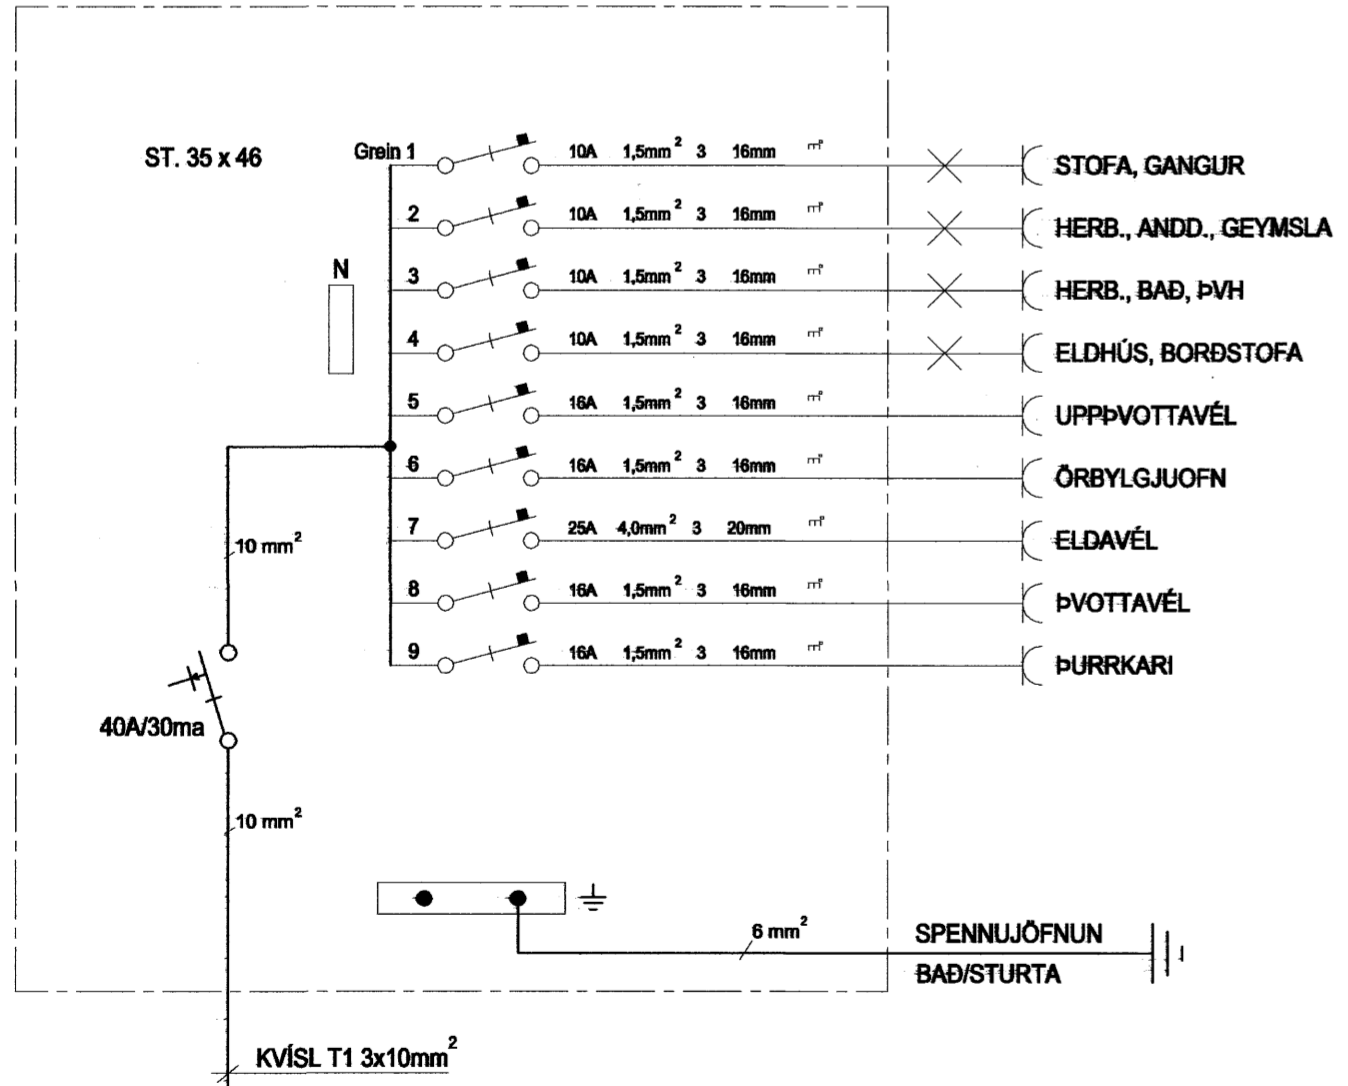

GREINATÖFLUR T4 - T7

SNID A-A MKV. 1:50

GREINATÖFLUR T2 - T3

ADALTAFLA

Byggingafrulltrúi Hafnarfarðar
Afgreitt bann
27. SEPT. 2005

HELGI KR. EIRIKSSON RAFLAGNAHÖNNUN
KT. 110156-2789

SKIPHOLT 37, 108 REYKJAVÍK S.568-8388
E-MAIL: TEIKN@LUMEX.IS

DAGS.	05.01.2004	SÍÐA NR.	2 AF 3	HANNAÐ	HKE	VERKEFNI	STRANDGATA 43
TEIKN. NR.	AR-02	TÖLVUHEITI	GRSTRANDGATA43	TEIKNAD	PHS	RAFLÖGN	HEIMTAUGARTEIKNING
VERKHLUTI		BREYTING A		YFIRFARID	HKE		
MKV.	1:50	BREYTING B					