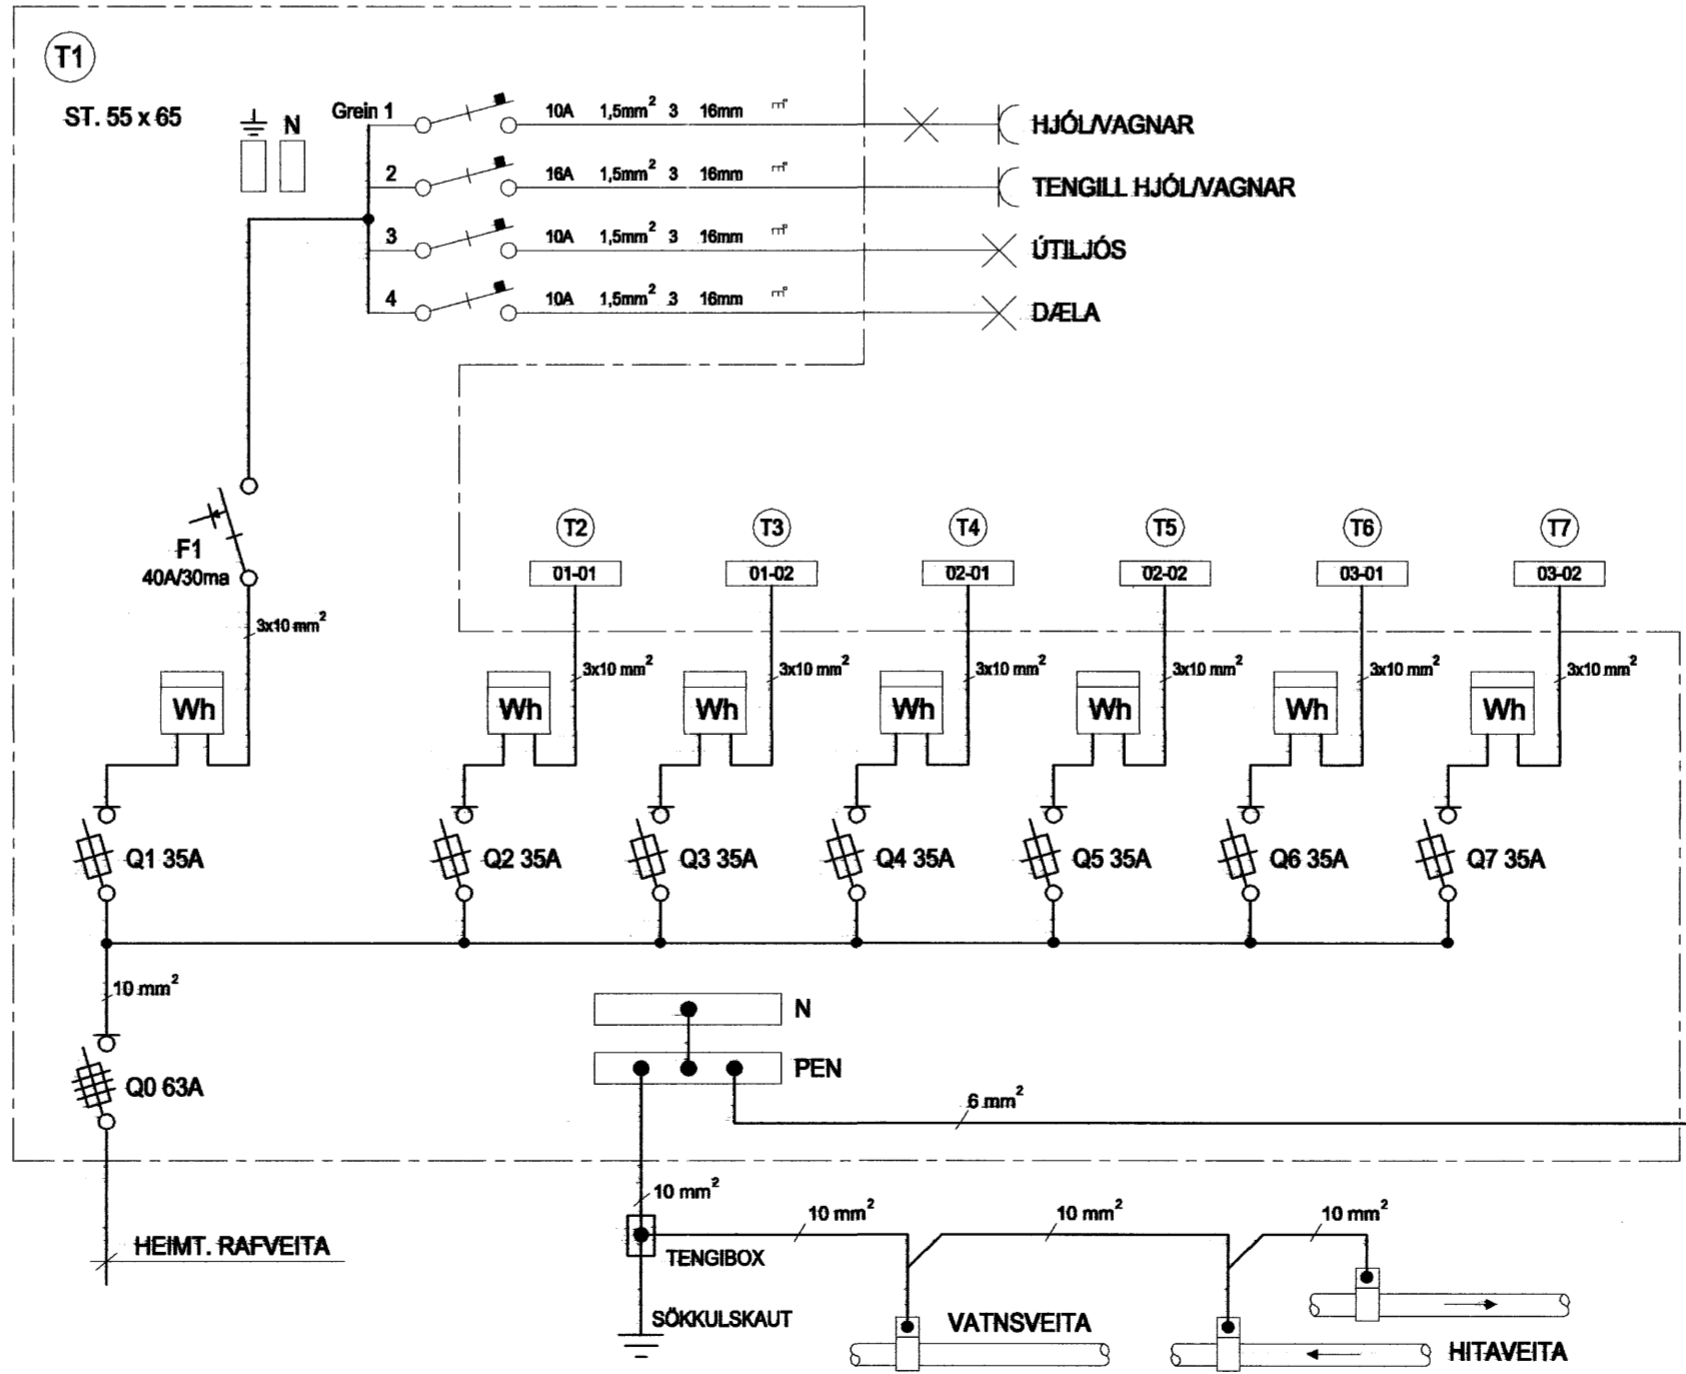

GREINATÖFLUR T4 - T7

SNID A-A MKV. 1:50

GREINATÖFLUR T2 - T3

ADALTAFLA

Byggingafrulltrúi Hafnarfarðar
Afgreitt bann
27. SEPT. 2005

HELGI KR. EIRIKSSON RAFLAGNAHÖNNUN
KT. 110156-2789

SKIPHOLT 37, 108 REYKJAVÍK S.568-8388
E-MAIL: TEIKN@LUMEX.IS

DAGS.	05.01.2004	SÍÐA NR.	2 AF 3	HANNAÐ	HKE	VERKEFNI	STRANDGATA 43
TEIKN. NR.	AR-02	TÖLVUHEITI	GRSTRANDGATA43	TEIKNAD	PHS	RAFLÖGN	HEIMTAUGARTEIKNING
VERKHLUTI		BREYTING A		YFIRFARID	HKE		
MKV.	1:50	BREYTING B					