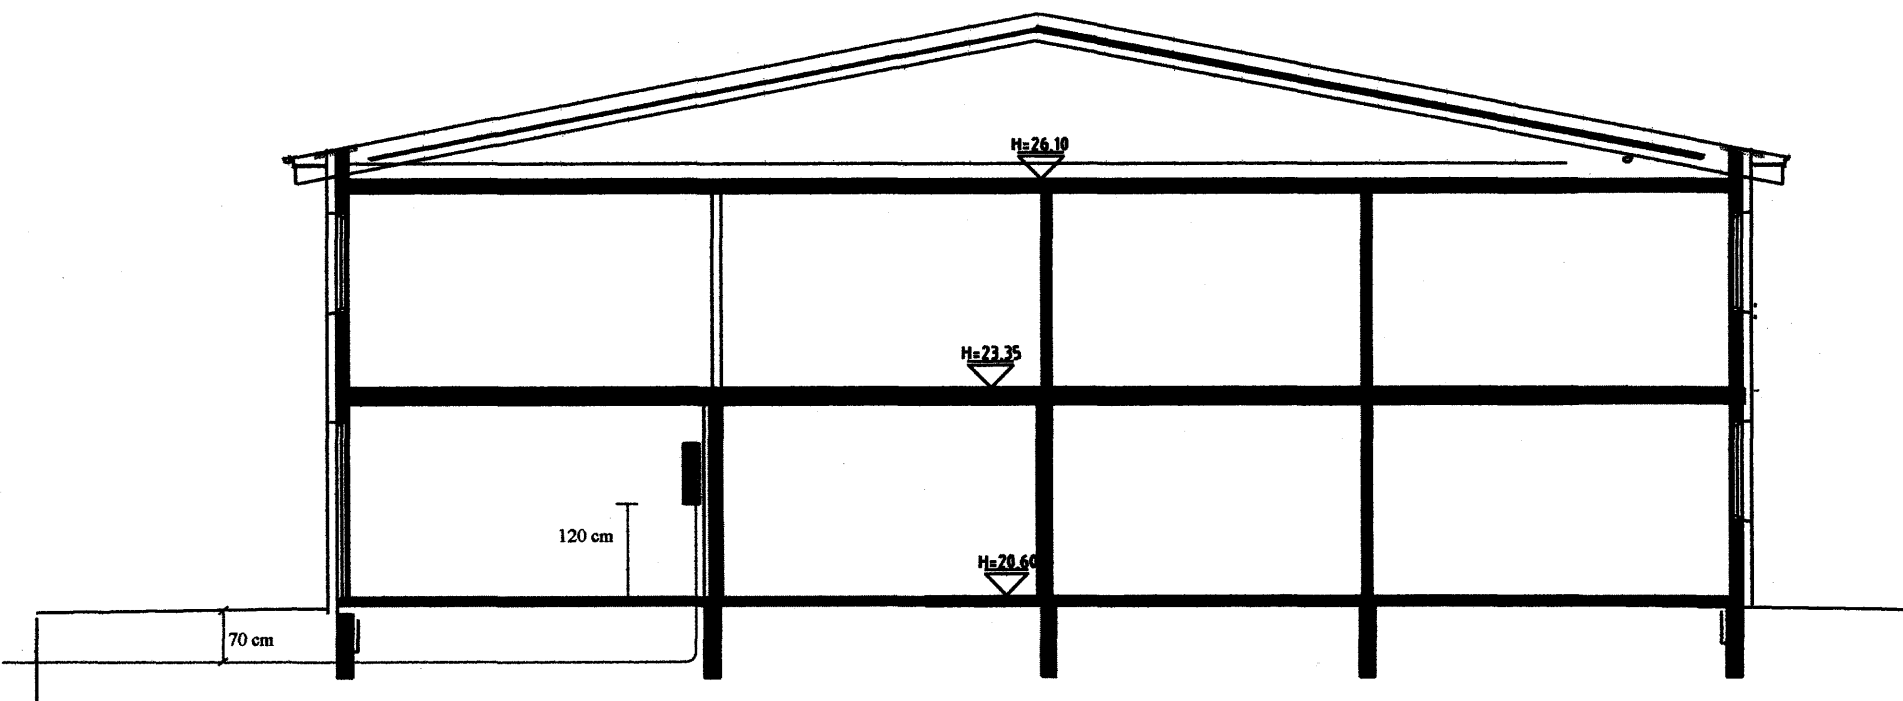

Aðaltafla einlínunmynd

Afstöðunmynd Mkv. 1:500

Rafmagnsheimtaug 50mm
Sími og breiðband 50mm
Loftnet 25mm
Lóð 25mm
Auka 25mm

Þverskurðarmynd mkv. 1:100

Teiknað í Mars 2005	Drekavellir 16 221 Hafnarfirði
Heimtaugateikning	
	Hallgrímur Valberg Löggitur raflagnahönnuður
Blað 2 af 2	290761-3959 Sími 8960698
	<i>Hallgrímur Valberg</i>