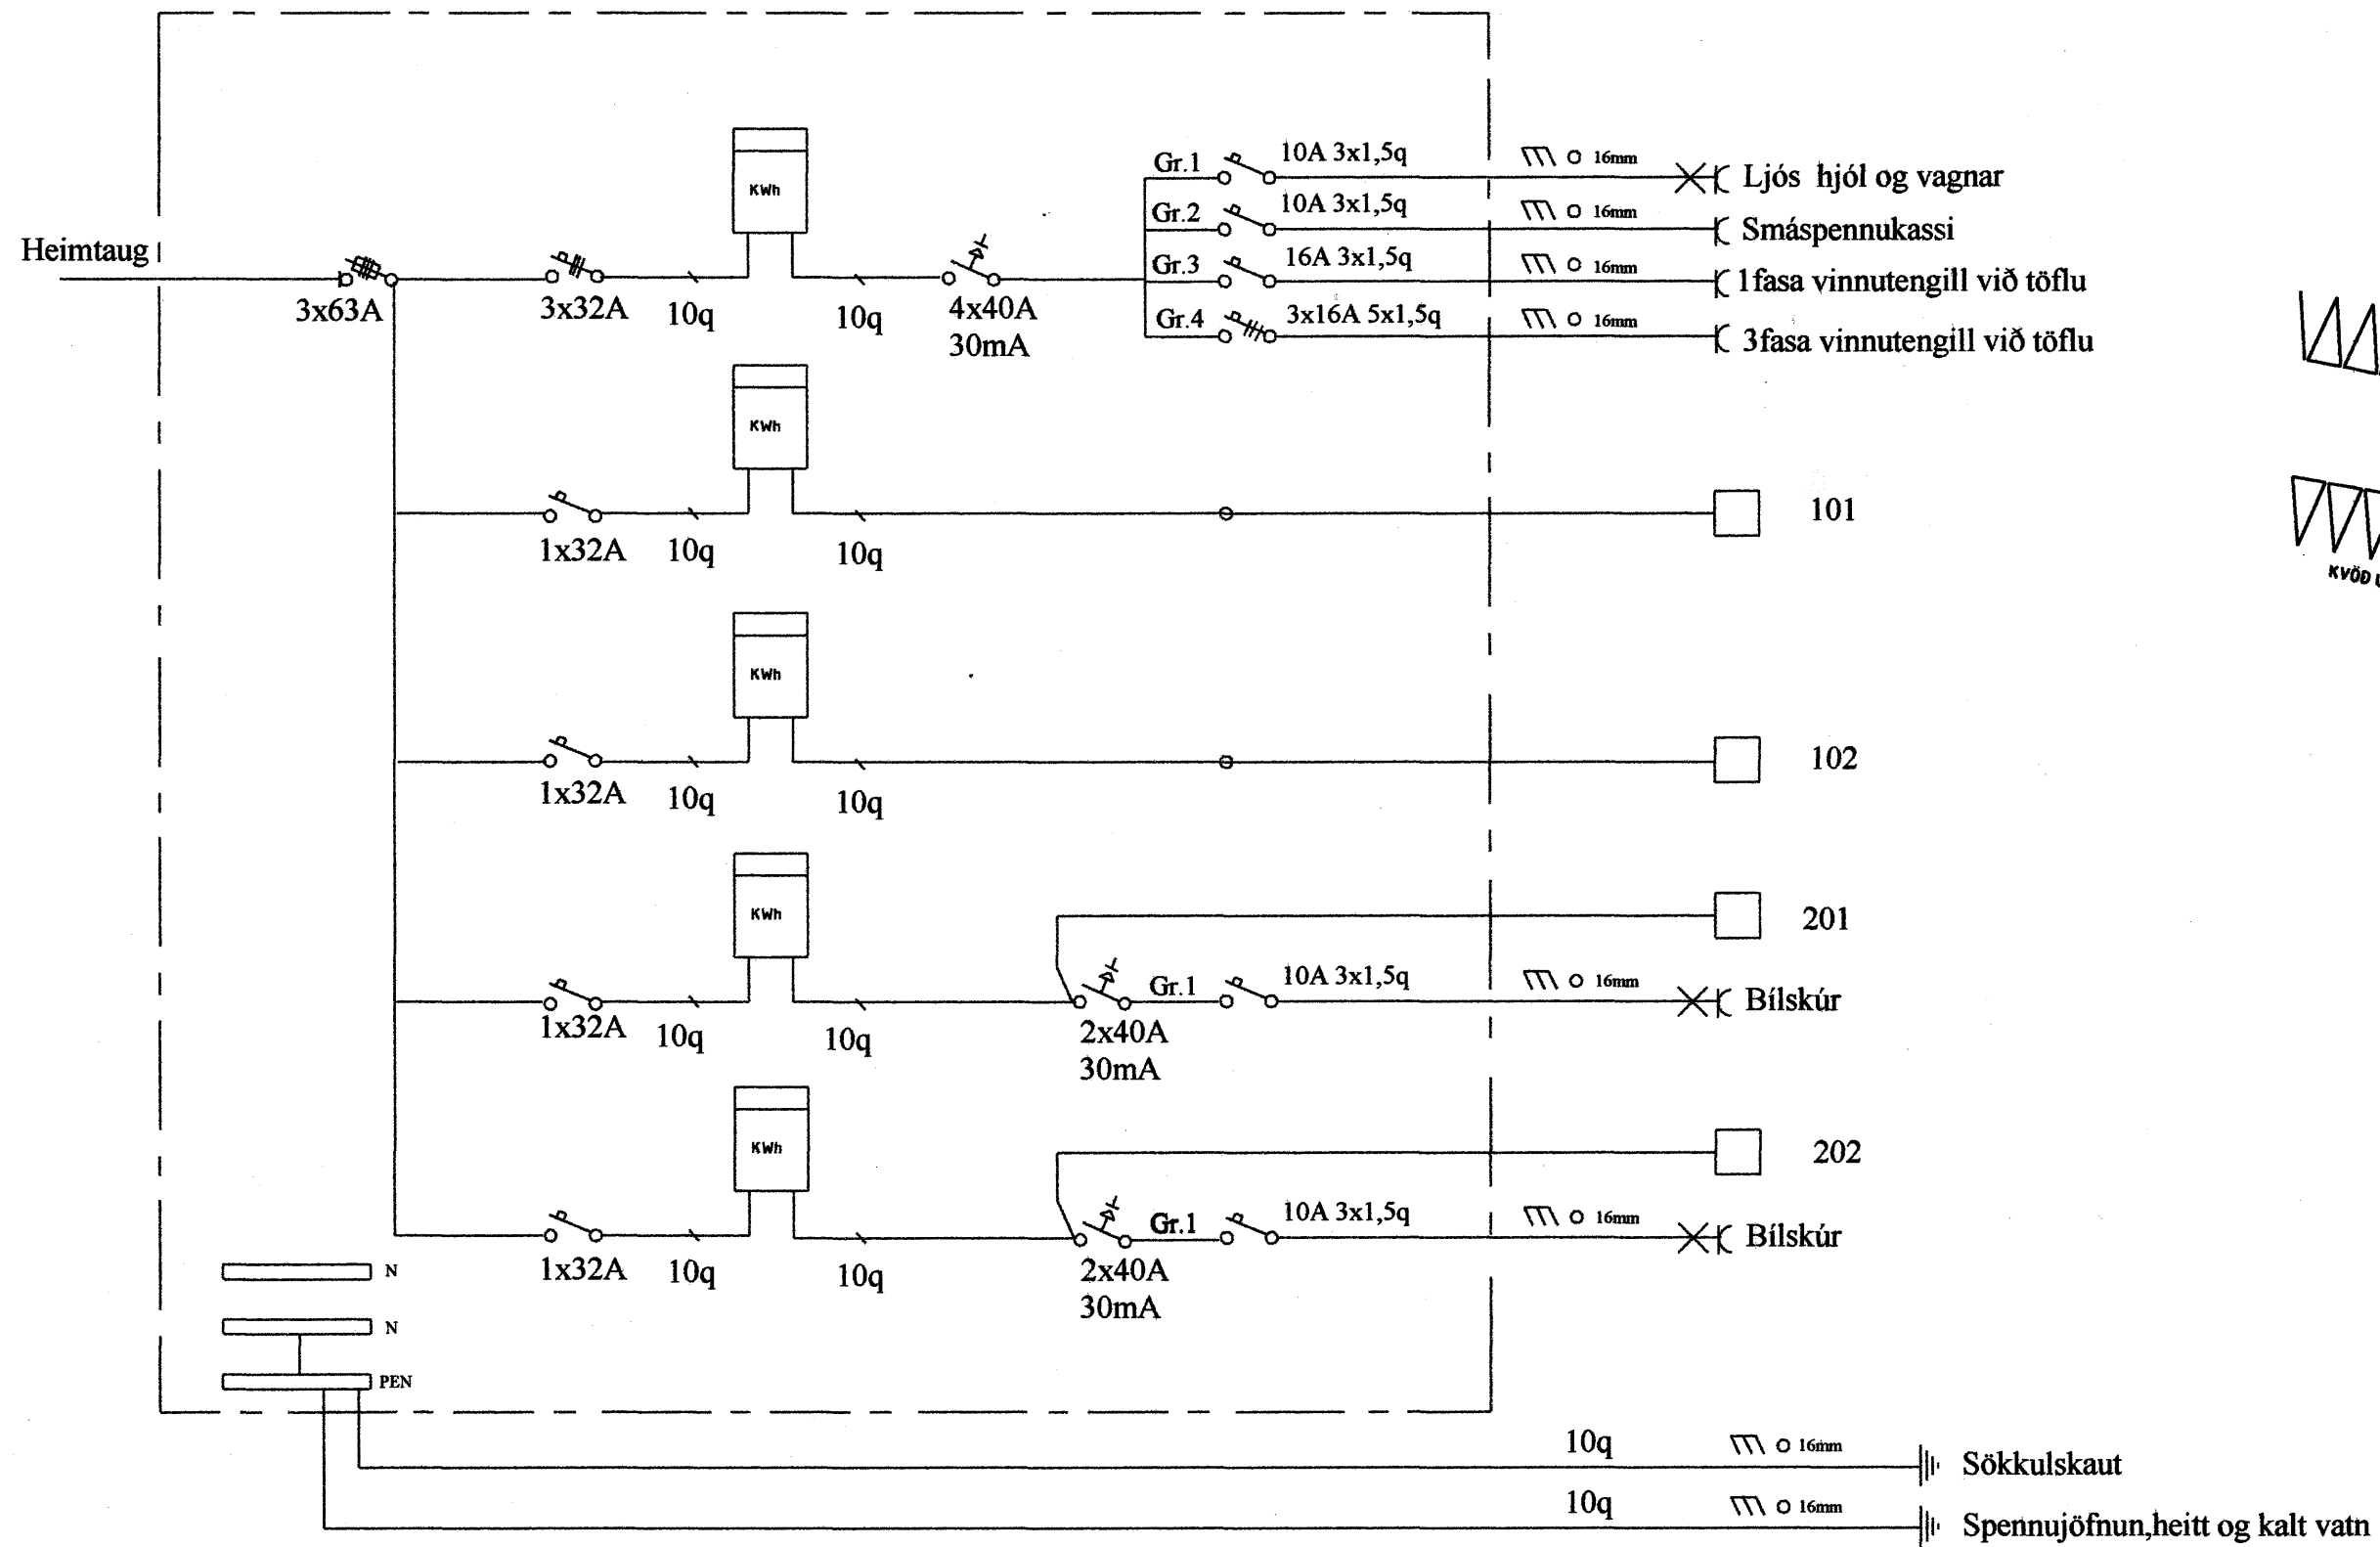

Aðaltafla einlínunmynd

Afstöðunmynd Mkv. 1:500

Rafmagnsheimtaug 50mm
Sími og breiðband 50mm
Loftnet 25mm
Lóð 25mm
Auka 25mm

Þverskurðarmynd mkv. 1:100

Teiknað í Mars 2005	Drekavellir 16 221 Hafnarfirði
Heimtaugateikning	
	Hallgrímur Valberg Löggitur raflagnahönnuður
Blað 2 af 2	290761-3959 Sími 8960698
	<i>Hallgrímur Valberg</i>