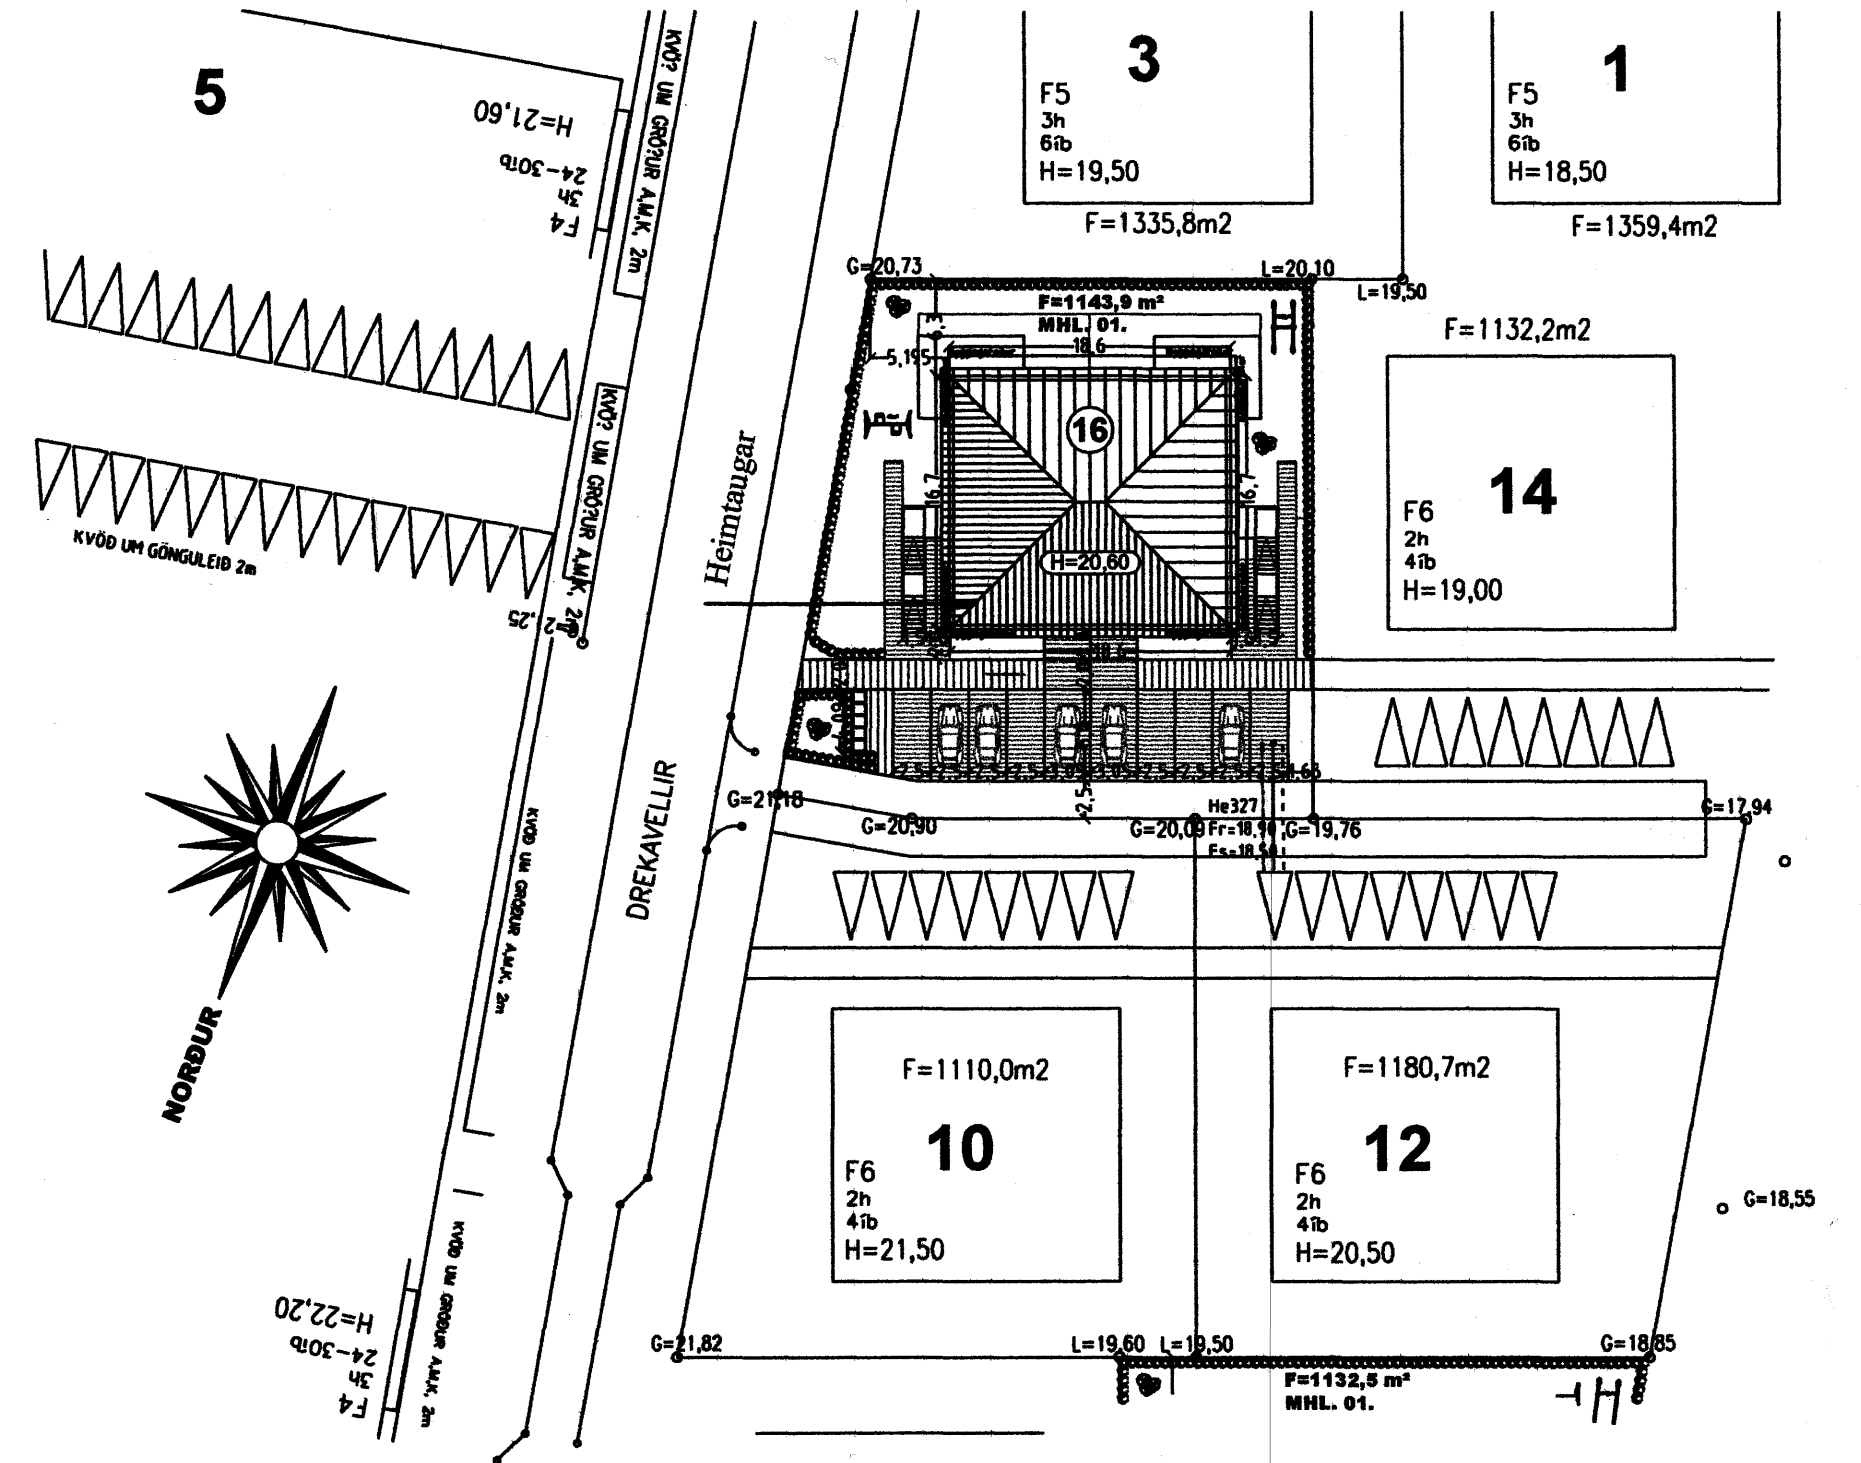

Aðaltafla einlínunmynd

Afstöðunmynd Mkv. 1:500

Rafmagnsheimtaug 50mm
Sími og breiðband 50mm
Loftnet 25mm
Lóð 25mm
Auka 25mm

Þverskurðarmynd mkv. 1:100

Teiknað í Mars 2005	Drekavellir 16 221 Hafnarfirði
Heimtaugateikning	
	Hallgrímur Valberg Löggitur raflagnahönnuður
Blað 2 af 2	290761-3959 Sími 8960698
	<i>Hallgrímur Valberg</i>