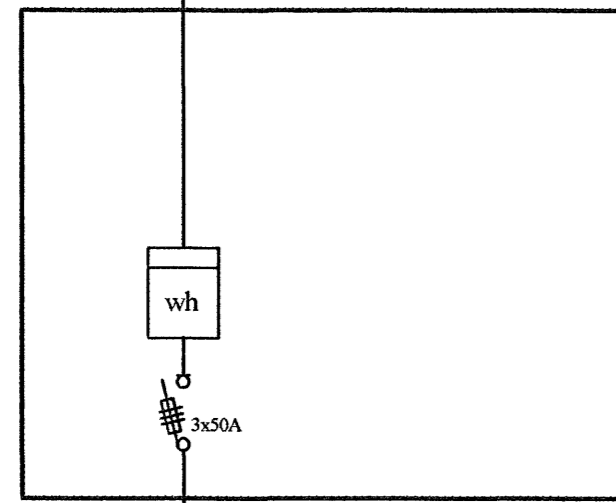

ADALTAFLA T1

TENGISKÁPUR ORKUVEITUNNAR

HEIMTAUG 3N 400/230V

Einlínamyndir

<p>Rafgæði Súluhöfða 27 270 Mosfellsbær S:551-1078 GSM:898-1078</p>			
Verkefni	Fléttuvellir 31	Mkv.	Enginn
Verkluti	Einlínamyndir	Dags.	4.11.2005
Hannað	Elvar Trausti Guðmundsson	Teiknað	Ragnar Viktor Karlsson
Samþykkt	Ragnar Viktor Karlsson	Kennitala	220470-5129
Undirskrift og kennitala aðalhönnuðar	<p><i>Ragnar Viktor Karlsson</i> 010448-3959</p>		<p>Undirskrift <i>Ragnar Karlsson</i></p>
Teikning nr.		5 af 6	