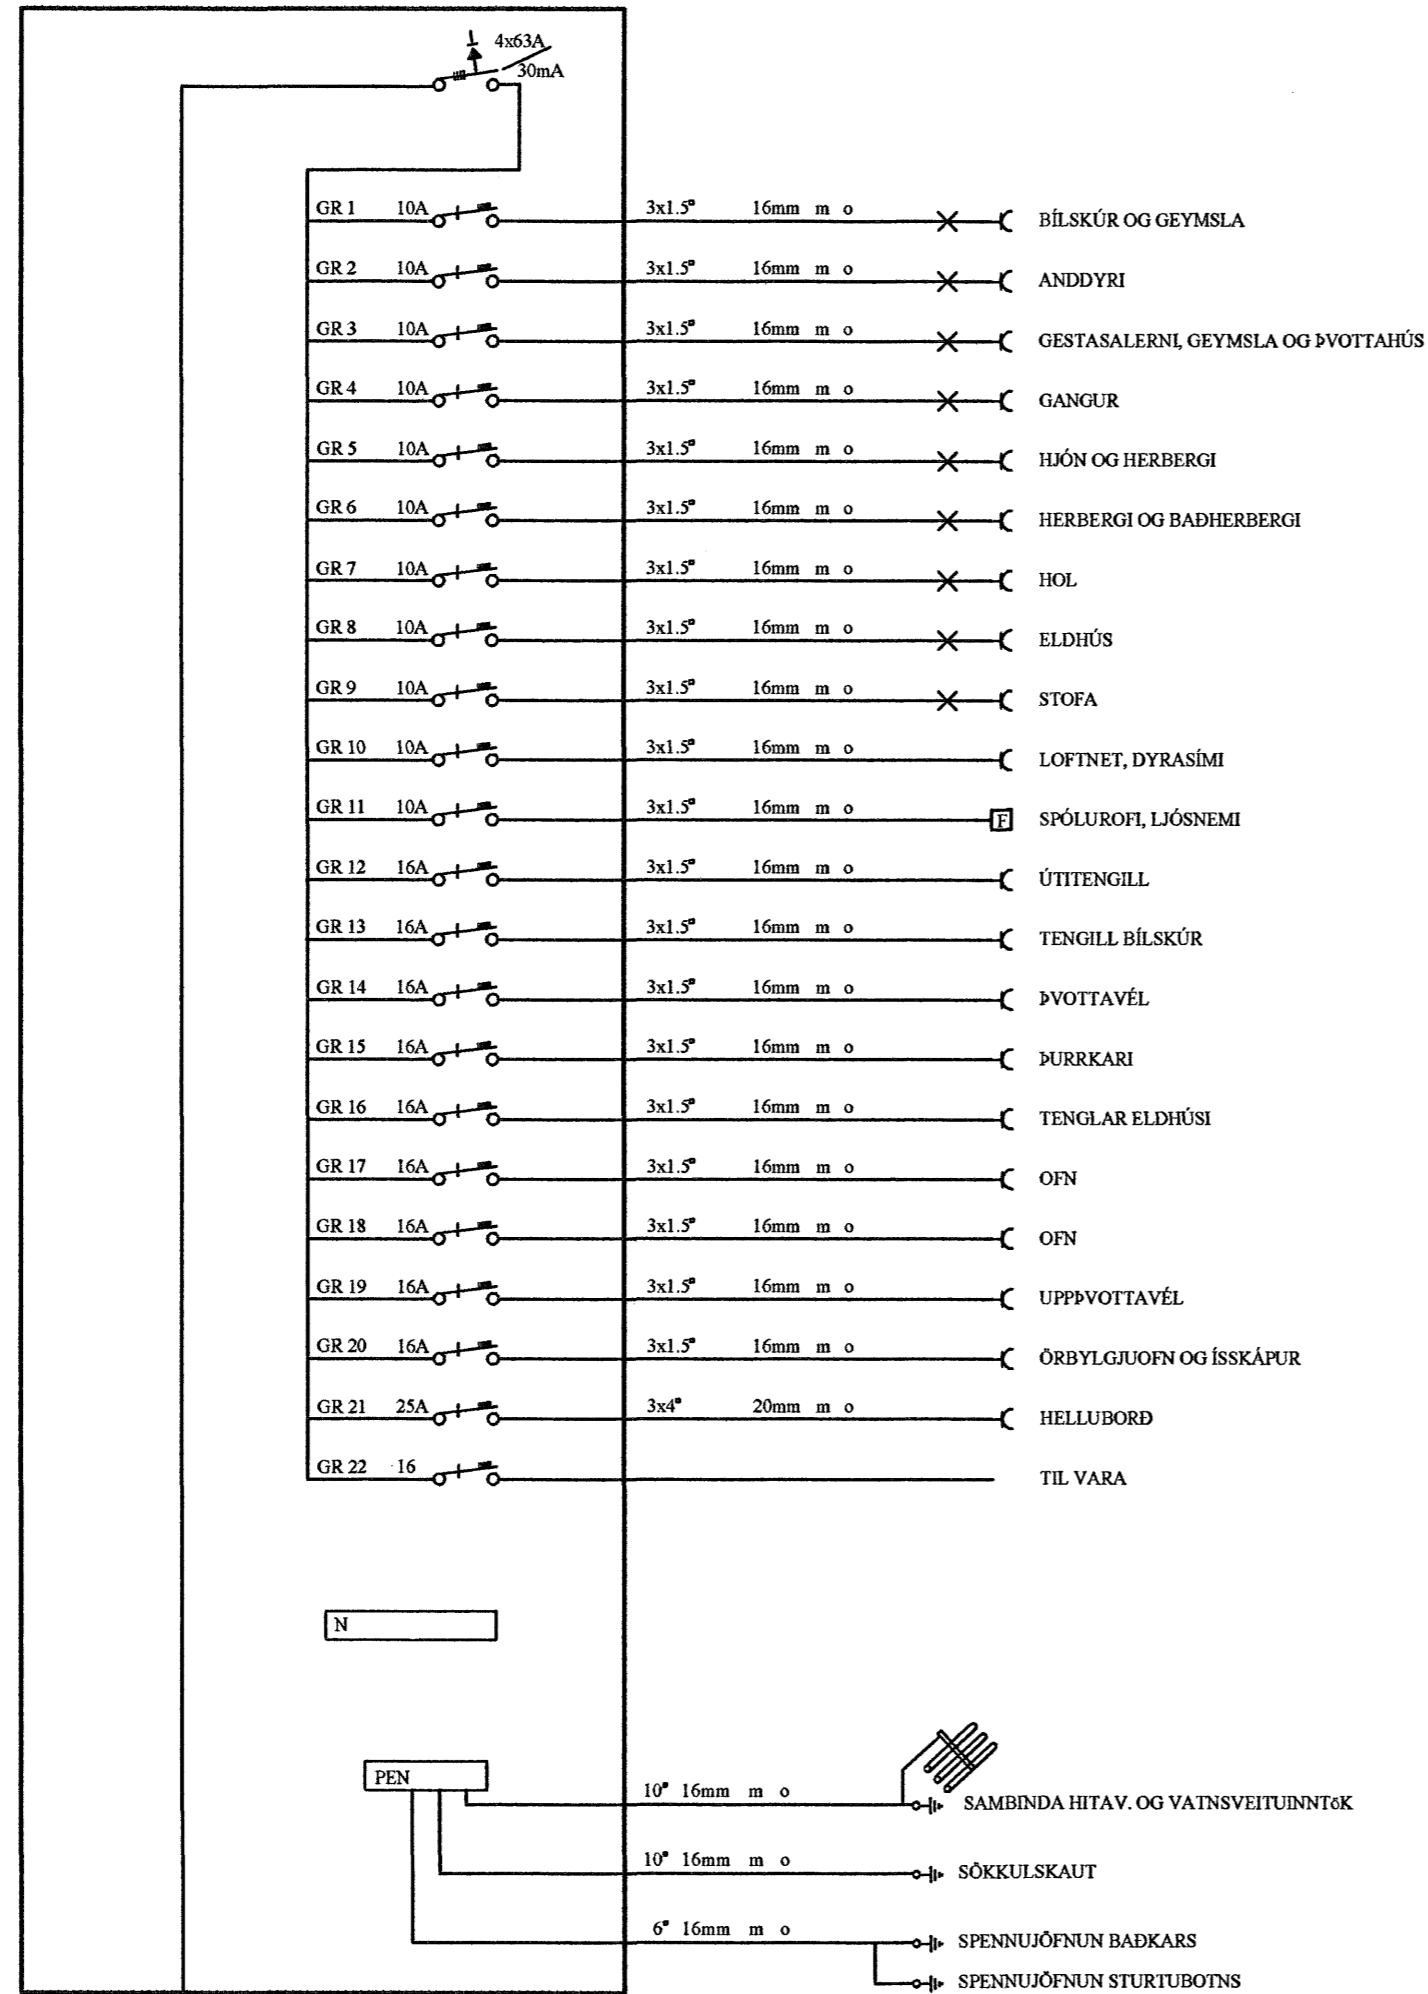

ADALTAFLA T1

TENGISKÁPUR ORKUVEITUNNAR

HEIMTAUG 3N 400/230V

Einlínamyndir

<p>Rafgæði Súluhöfða 27 270 Mosfellsbær S:551-1078 GSM:898-1078</p>			
Verkefni	Fléttuvellir 31	Mkv.	Enginn
Verkluti	Einlínamyndir	Dags.	4.11.2005
Hannað	Elvar Trausti Guðmundsson	Teiknað	Ragnar Viktor Karlsson
Samþykkt	Ragnar Viktor Karlsson	Kennitala	220470-5129
Undirskrift og kennitala aðalhönnuðar	<p><i>Ragnar Viktor Karlsson</i> 010448-3959</p>		<p>Undirskrift <i>Ragnar Karlsson</i></p>
Teikning nr.		5 af 6	