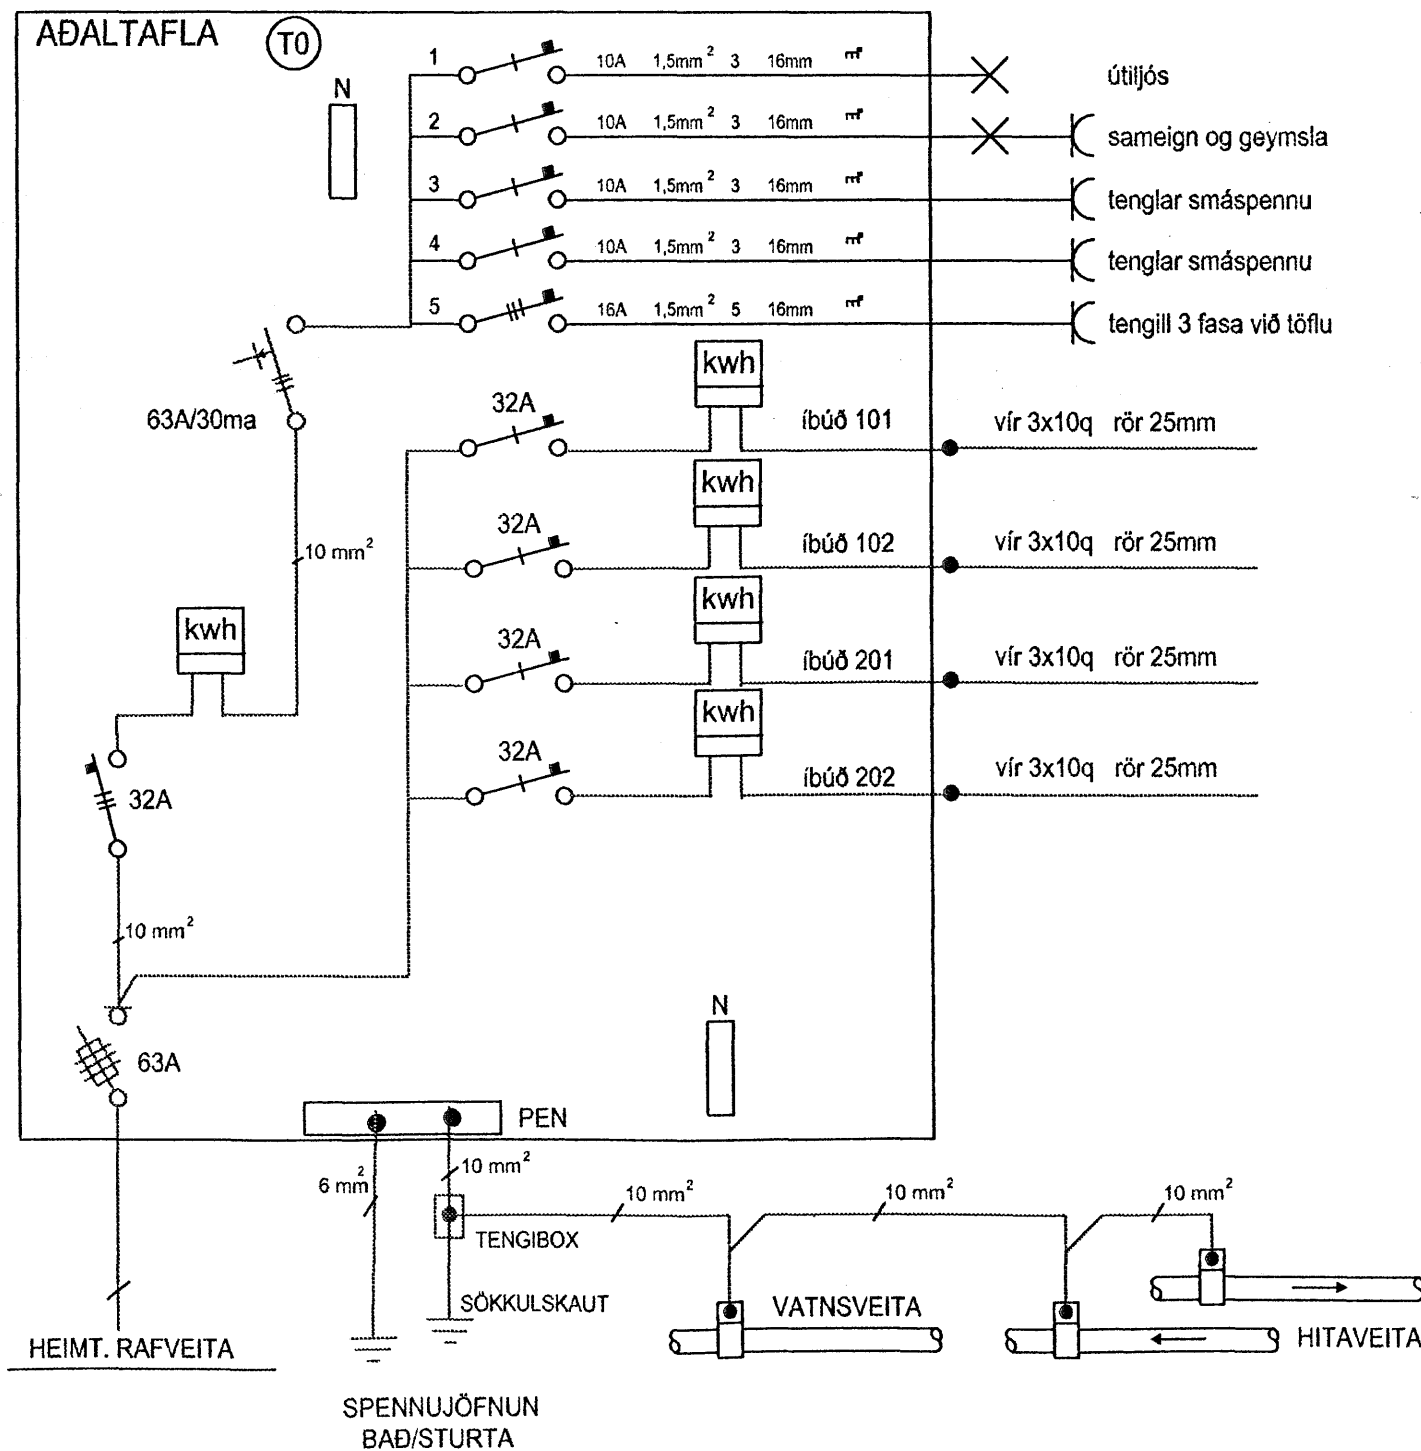

Greinatöflur 24greina

T1 til T4

AÐALTAFLA

 Drekavellir 8 Hafnarfirði
 Töflur snið kv: 1:100 afstöðumynd
 kv: 1:500
 Hannað Jónas Stefánsson kt271258-4459
 April 2005 teikn 5 af 5
 Breyting