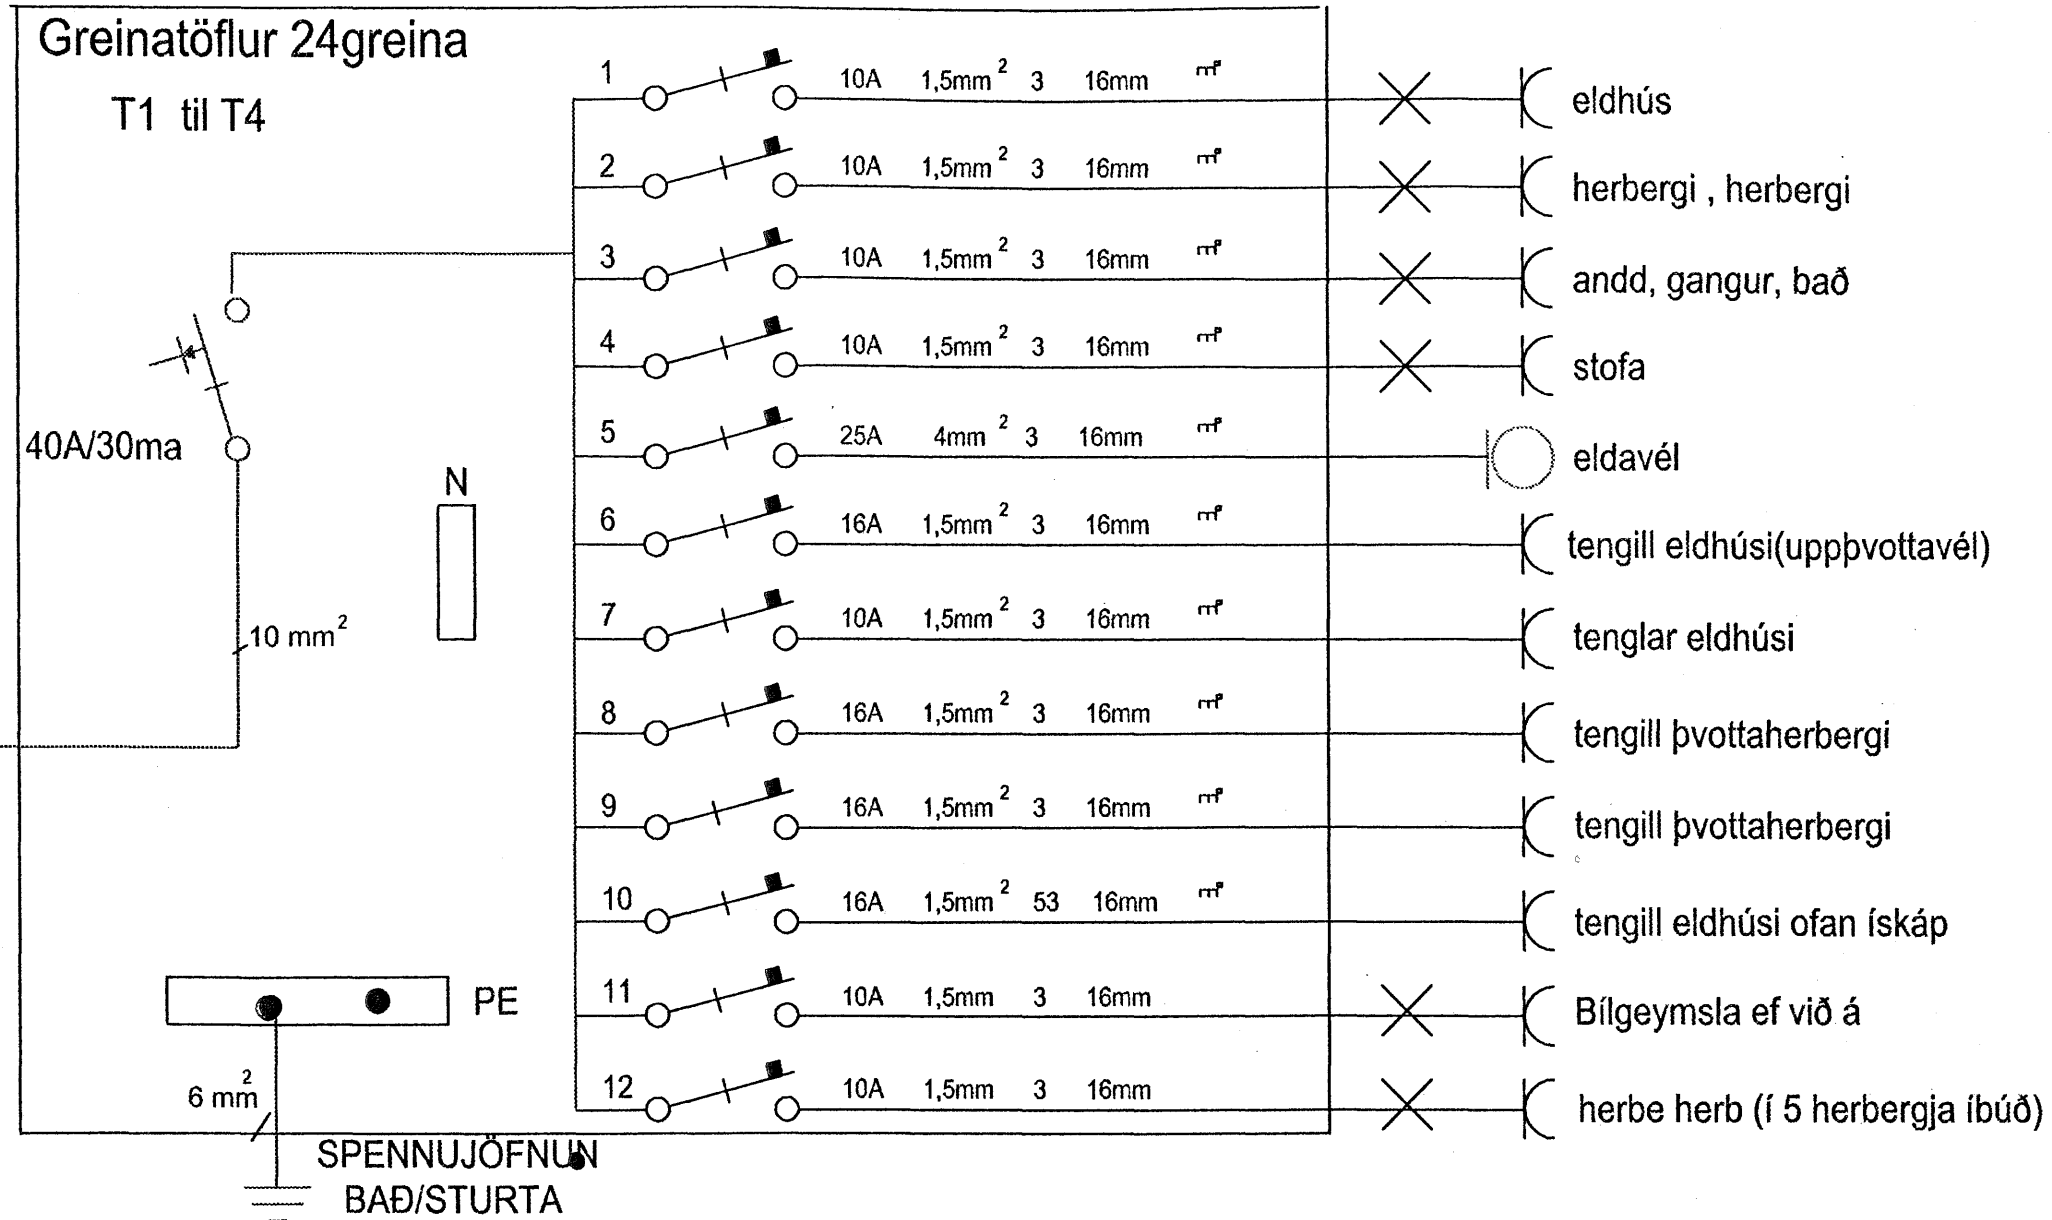

Greinatöflur 24greina

T1 til T4

AÐALTAFLA

 Drekavellir 8 Hafnarfirði
 Töflur snið kv: 1:100 afstöðumynd
 kv: 1:500
 Hannað Jónas Stefánsson kt271258-4459
 April 2005 teikn 5 af 5
 Breyting