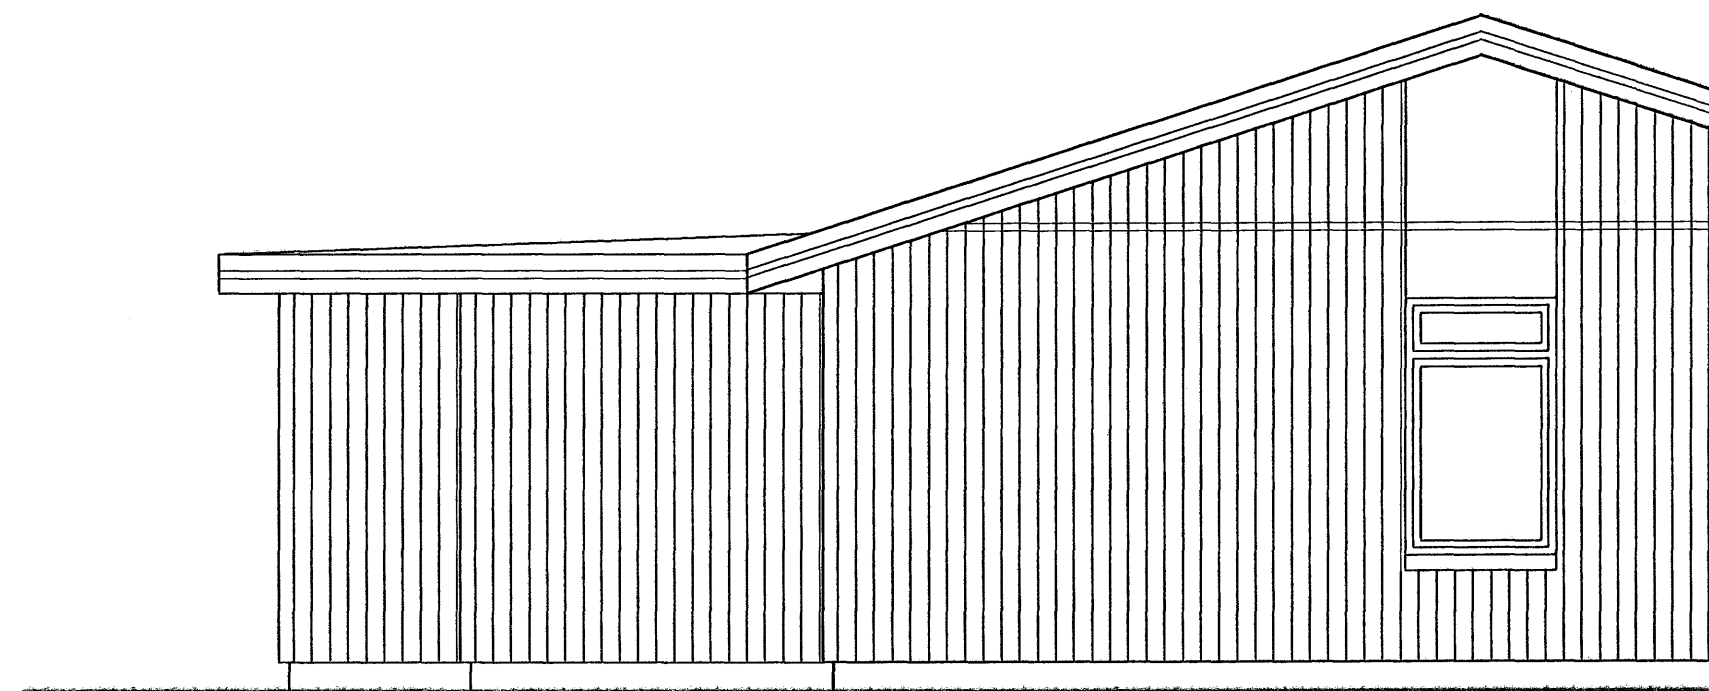

Ásýnd Austur
m.kv. 1:50

Ásýnd Suður
m.kv. 1:50

Ásýnd Norður
m.kv. 1:50

Sneiðing A-A
m.kv. 1:50

verkkaup		
Fasteignafélag Hafnarfjarðar		
verk		
LEIKSKÓLINN KATÓ - VIÐBYGGING		
Hlíðarbraut 10 - Hfl.		
teikning	teikning nr.	
Ásýndir, Sneiðing A-A	0426	
	302	
VERKTEIKNING		
hannað	teiknað	dags.
KE	KE	4. MAÍ 2005
m.kv.	töluskrá	
1:50	0426-302.dwg	
blaðstærð	Öll mál eru í millimetrum.	
A2	ath! Öll vafatríði skal bera undir hönnuð.	
	Mælið ekkí af teikningum, öll mál áhugast á staðnum.	
	Ósamræmi í teikningum skal tilkynna hönnuð strax.	