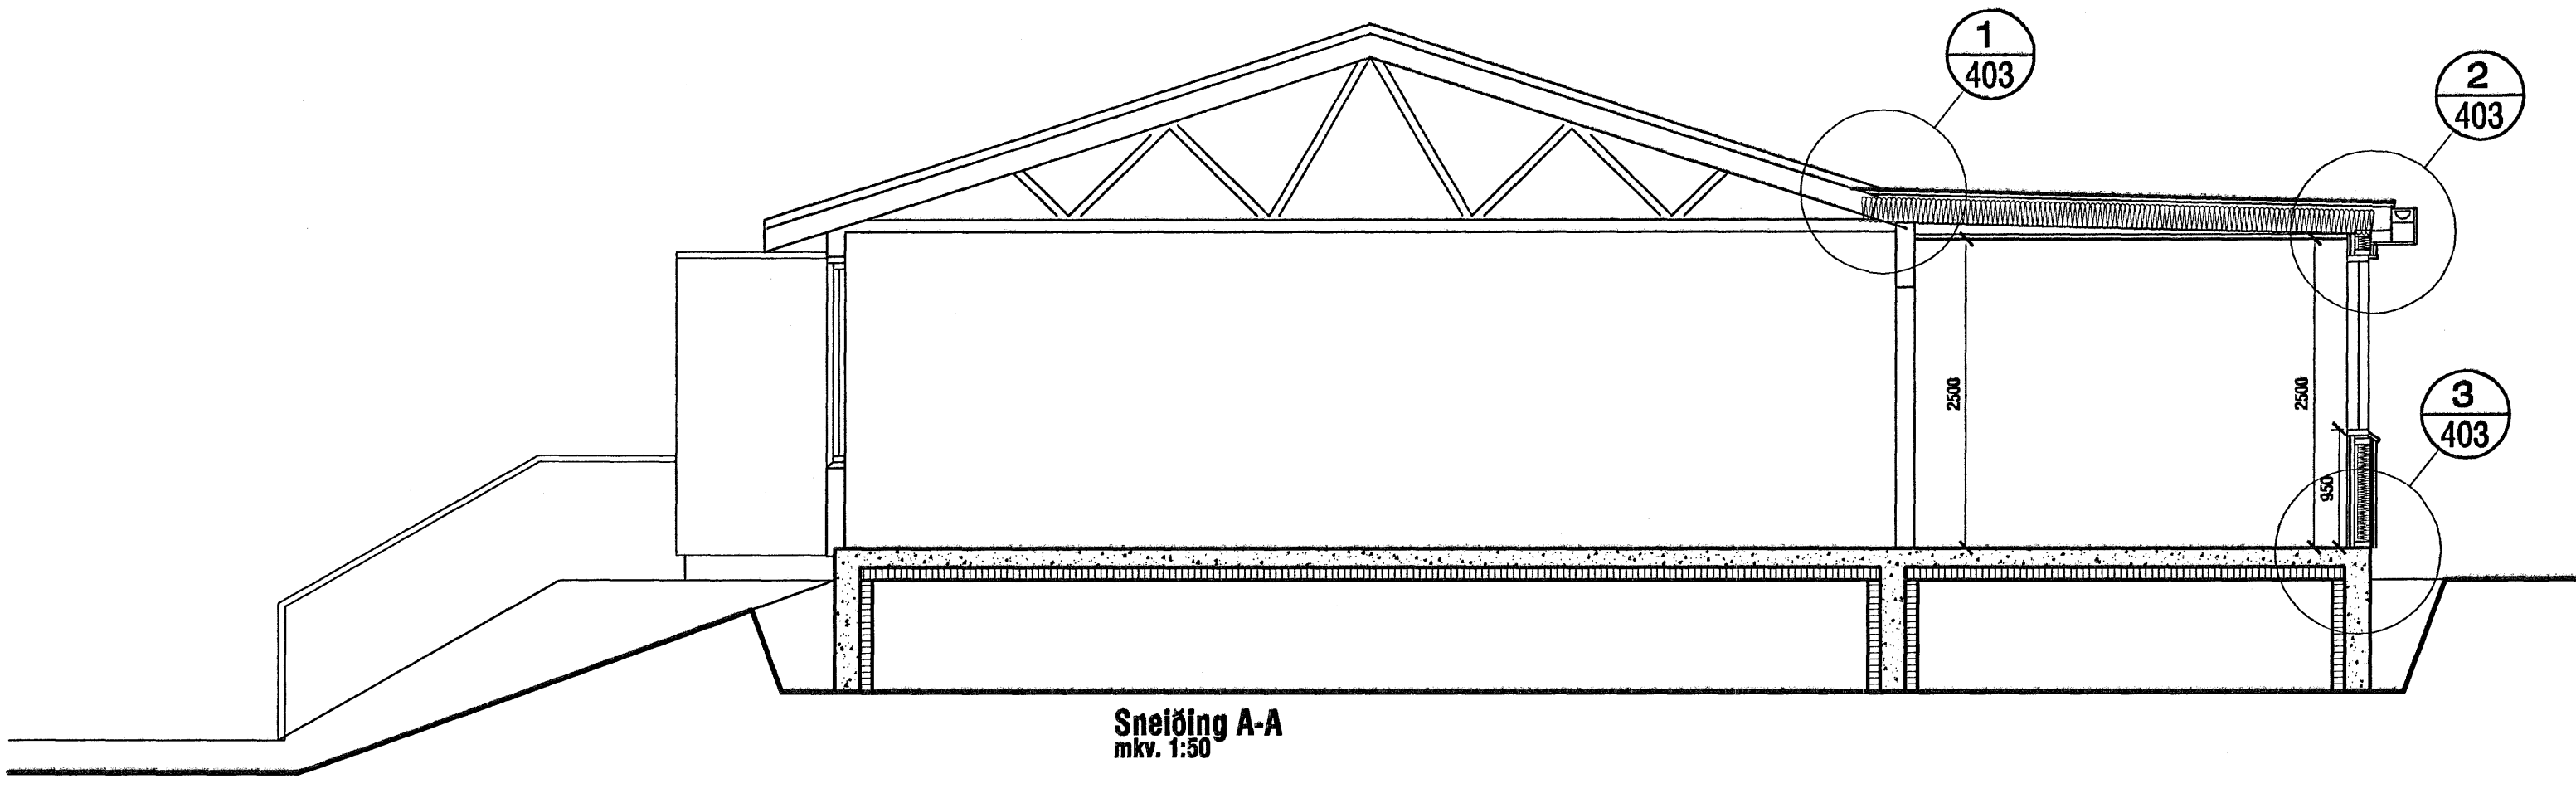

Ásýnd Austur
m.kv. 1:50

Ásýnd Suður
m.kv. 1:50

Ásýnd Norður
m.kv. 1:50

Sneiðing A-A
m.kv. 1:50

verkkaup		
Fasteignafélag Hafnarfjarðar		
verk		
LEIKSKÓLINN KATÓ - VIÐBYGGING		
Hlíðarbraut 10 - Hfl.		
teikning	teikning nr.	
Ásýndir, Sneiðing A-A	0426	
	302	
VERKTEIKNING		
hannað	teiknað	dags.
KE	KE	4. MAÍ 2005
m.kv.	töluskrá	
1:50	0426-302.dwg	
blaðstærð	Öll mál eru í millimetrum.	
A2	ath! Öll vafatríði skal bera undir hönnuð.	
	Mælið ekkí af teikningum, öll mál áhugast á staðnum.	
	Ósamræmi í teikningum skal tilkynna hönnuð strax.	