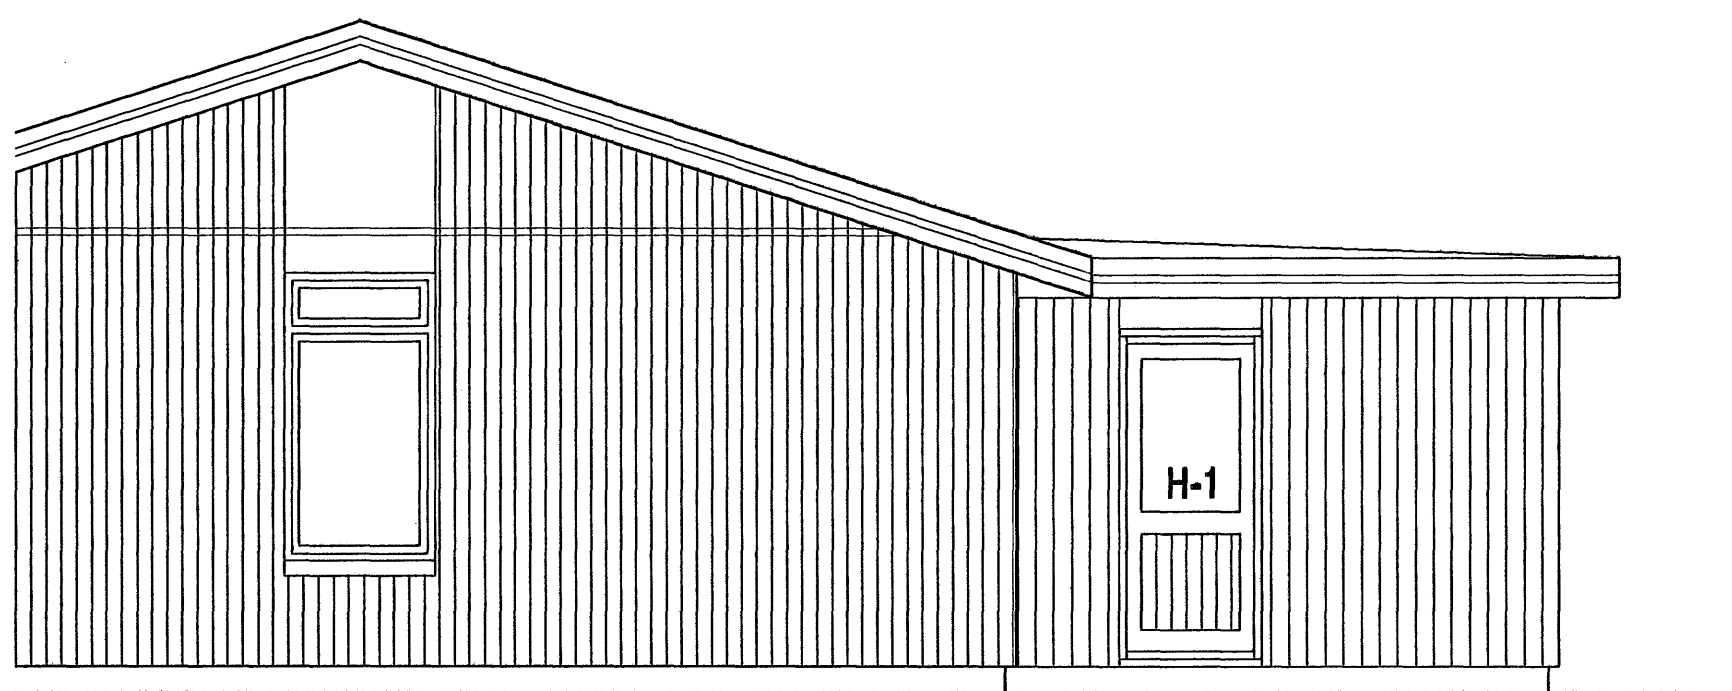

Ásýnd Austur
m.kv. 1:50

Ásýnd Suður
m.kv. 1:50

Ásýnd Norður
m.kv. 1:50

Sneiðing A-A
m.kv. 1:50

verkkaup		
Fasteignafélag Hafnarfjarðar		
verk		
LEIKSKÓLINN KATÓ - VIÐBYGGING		
Hlíðarbraut 10 - Hfl.		
teikning	teikning nr.	
Ásýndir, Sneiðing A-A	0426	
	302	
VERKTEIKNING		
hannað	teiknað	dags.
KE	KE	4. MAÍ 2005
m.kv.	töluskrá	
1:50	0426-302.dwg	
blaðstærð	Öll mál eru í millimetrum.	
A2	ath! Öll vafatríði skal bera undir hönnuð.	
	Mælið ekkí af teikningum, öll mál áhugast á staðnum.	
	Ósamræmi í teikningum skal tilkynna hönnuð strax.	