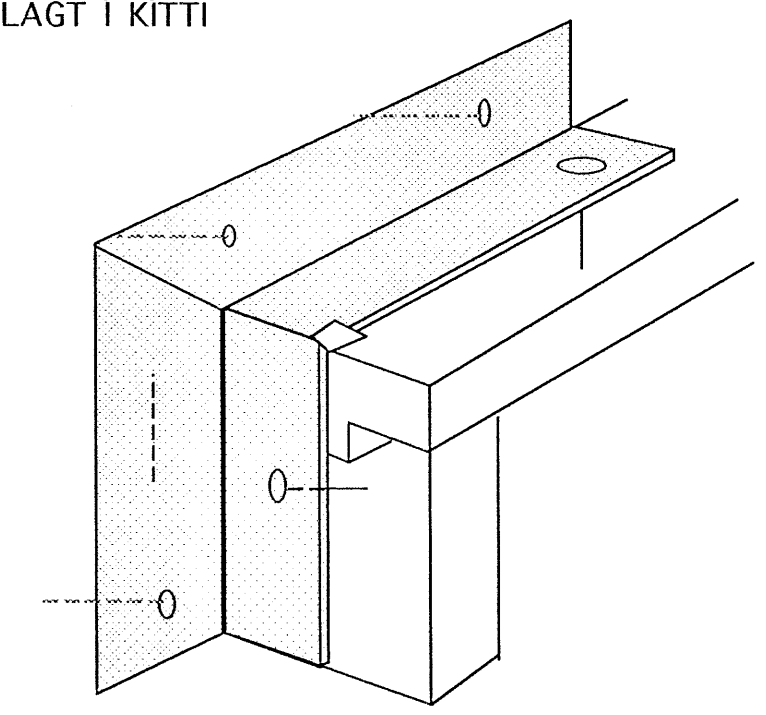

ÁL ÁFELLA Á GLUGGA/STEYPTAN VEGG LAGT Í KÍTTI

HORN GLUGGI/FRÁGANUR GLUGGI /VEGGUR

Byggingaútlit frá Hafnarfjarðar Afgreitt þann
25 JÚLÍ 2005

TEIKNISTOFAN	Verkefni	AUSTURGATA 43 HAFNARFIRD
KVARDI	Heiti	DEILIMYNDIR
kvarði 1:5	verk.nr	99
dags. JÚLÍ. 05"	dags br..	
hönnun G.G.	teikn nr	V-5
teikn G.G.		