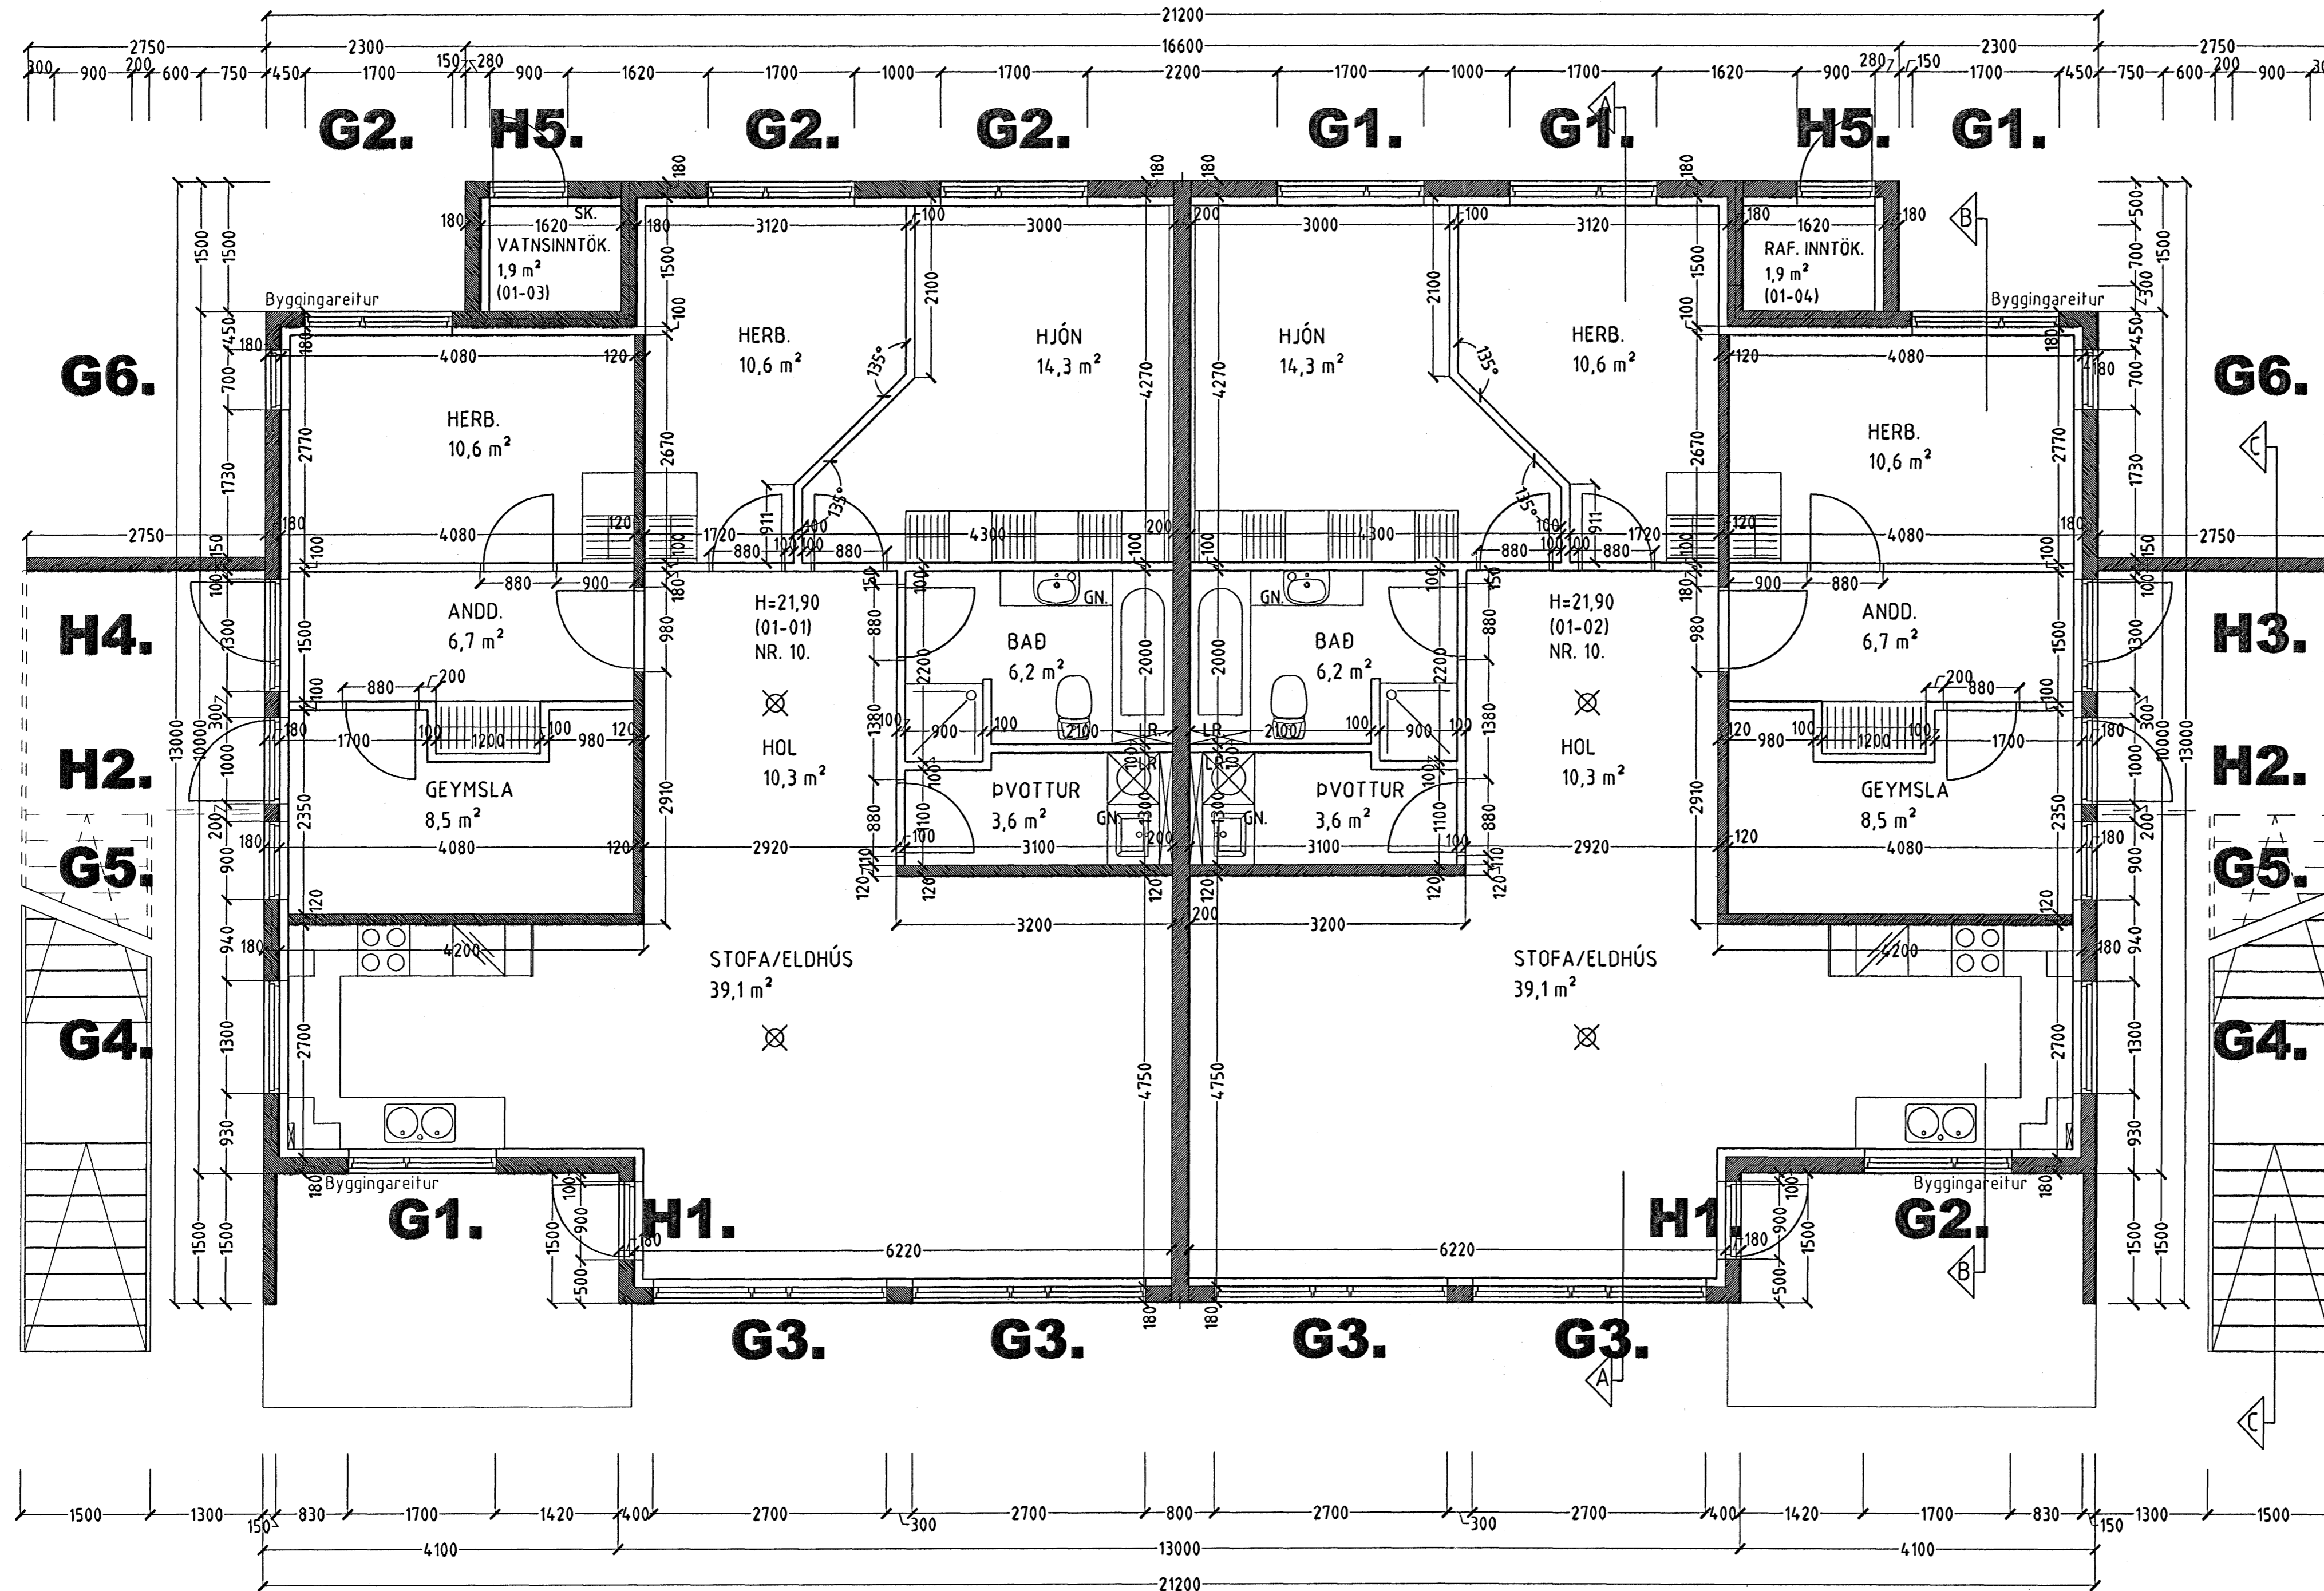

ENGJAVELLIR 10 HAFNARFIRÐI.

GRUNNMYND 1. HÆÐ MKV. 1:50.

ENGJAVELLIR 10 HAFNARFIRÐI.

Sigurður Þorvarðarson byggingafræðingur b.f.í.
Teiknistofan Strandgötu 11 220 Hafnarfirði.
STH. teiknistofan ehf. kt. 510298-2769. Kf. aðalhönnuðar: 141250-4189.
Sími: 5651510. Fax: 5651299. Netfang: teiknistofan@sinmet.is

Skýringar:	Séruppráttur.
Teikning:	Grunnmynd 1. hæð.
Málkvarði:	1:50.
Undirskrift:	<i>Sigurður Þorvarðarson</i>
Blað nr:	1 af 5. Dagsetning: 28 júlí 2005.
Breytt:	