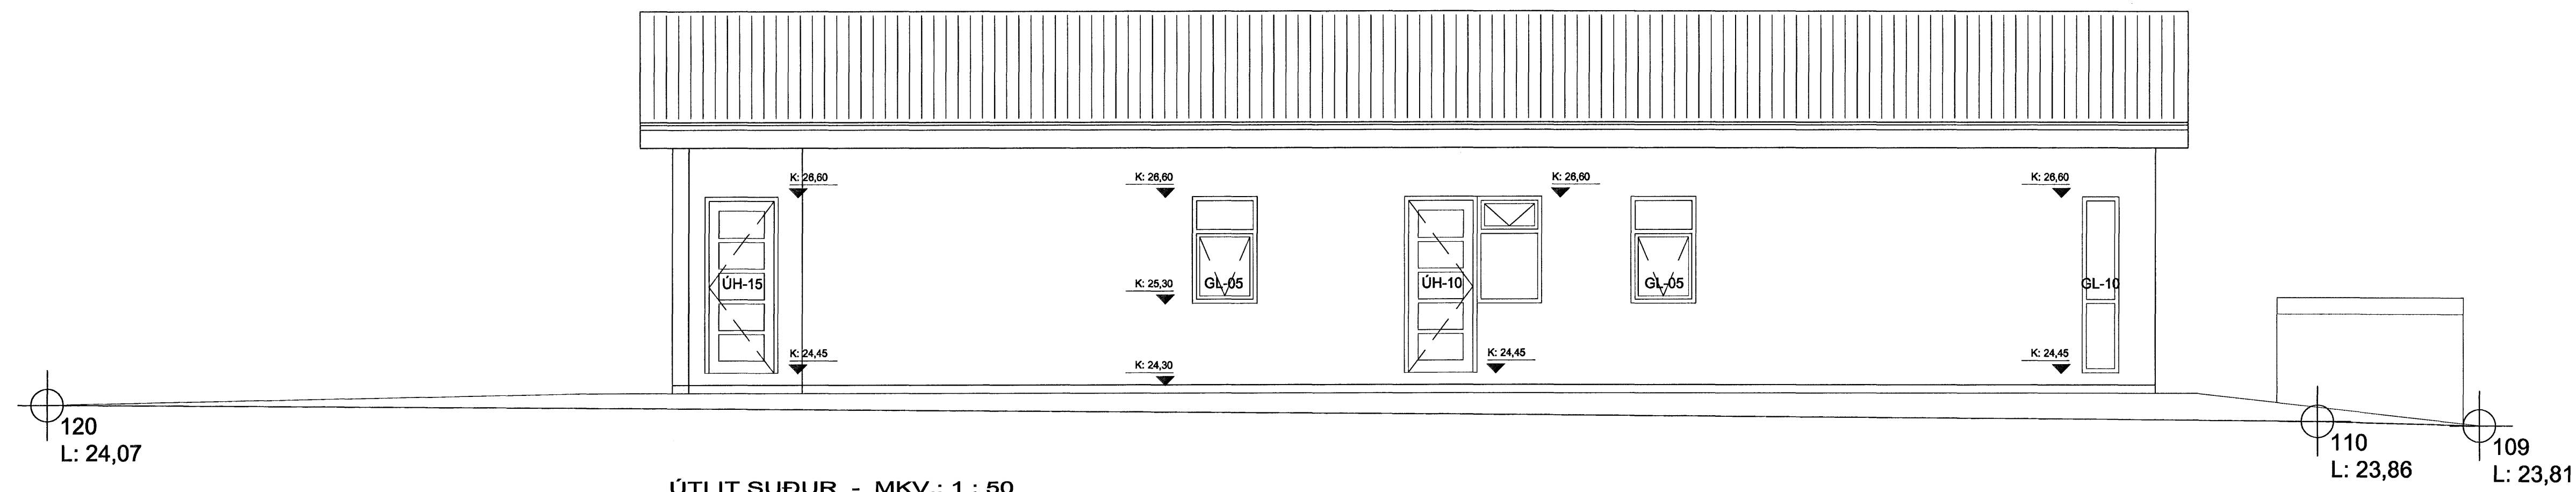

ÚTLIT NORÐUR - MKV.: 1 : 50

ÚTLIT SUÐUR - MKV.: 1 : 50

*[Handwritten signature]*

<b>FJÓLUVELLIR 2, 4, 6, 8</b>		TEIKN.NR. <b>206</b>
EFNI: VERKTEIKNINGAR		DAGS.: 19.06.2006
ÚTLIT SUÐUR OG NORÐUR HLID		MKV.: 1:50
FJÓLUVELLIR 2, 4, 6, 8		ÚTGÁFA: FRUM
HÖNNUÐIR: Erlendur Árni Hjálmarsson, Byggingafræðingur, Kt.: 10.03.55-5239		
Hjálmar Örn Guðmarsson, Byggingafræðingur, Kt.: 20.06.72-3809		