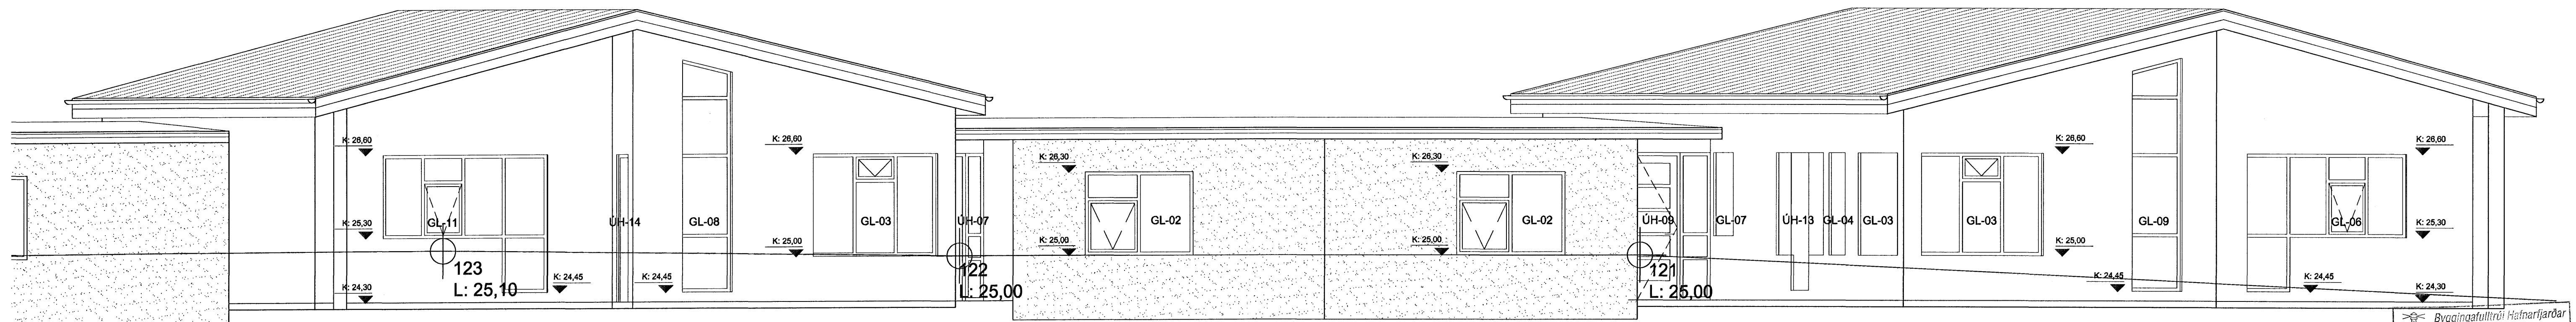

ÚTLIT VESTUR (NORÐURHLUTI) - MKV.: 1 : 50

ÚTLIT VESTUR (SÜÐURHLUTI) - MKV.: 1 : 50

Byggingafulltrúi
Afgreitt þann
11 JUL 2006
[Signature]

[Handwritten signature]

FJÓLUVELLIR 2, 4, 6, 8		TEIKN.NR. 205
EFNI:	VERKTEIKNINGAR	DAGS.: 19.06.2006
	ÚTLIT VESTUR HLIÐ	MKV.: 1:50
	FJÓLUVELLIR 2, 4, 6, 8	ÚTGÁFA: FRUM
HÖNNUÐIR:	Erlendur Árni Hjálmarsson, Byggingafræðingur, Kt.: 10.03.'55-5239	
	Hjálmar Örn Guðmarsson, Byggingafræðingur, Kt.: 20.06.'72-3809	