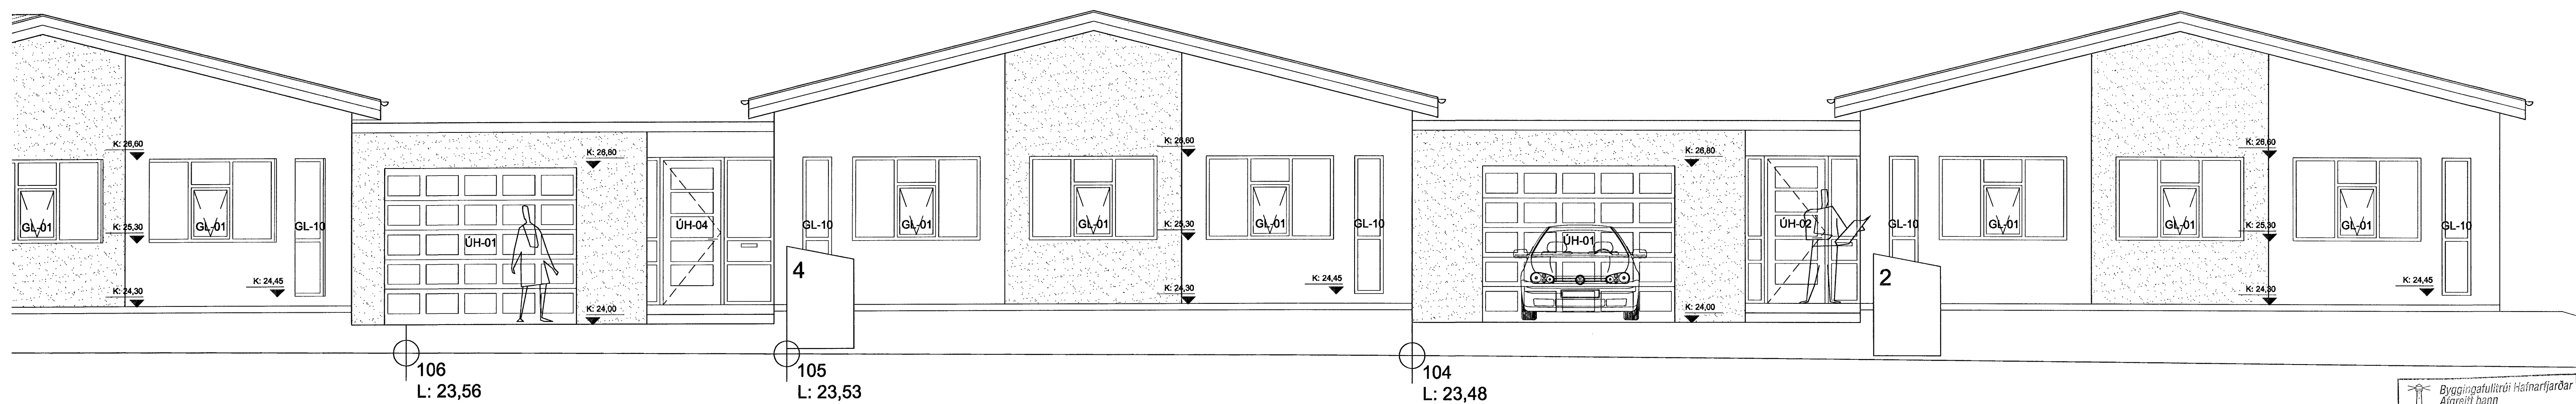

ÚTLIT AUSTUR (SUÐURHLUTI) - MKV.: 1 : 50

ÚTLIT AUSTUR (NORÐURHLUTI) - MKV.: 1 : 50

Byggingafulltrúi Hálfarfarðar  
Aigrett Þann  
11 JUL 2006

FJÓLUVELLIR 2, 4, 6, 8

TEIKN.NR. 204

EFNI: VERKTEIKNINGAR

DAGS.: 19.06.2006