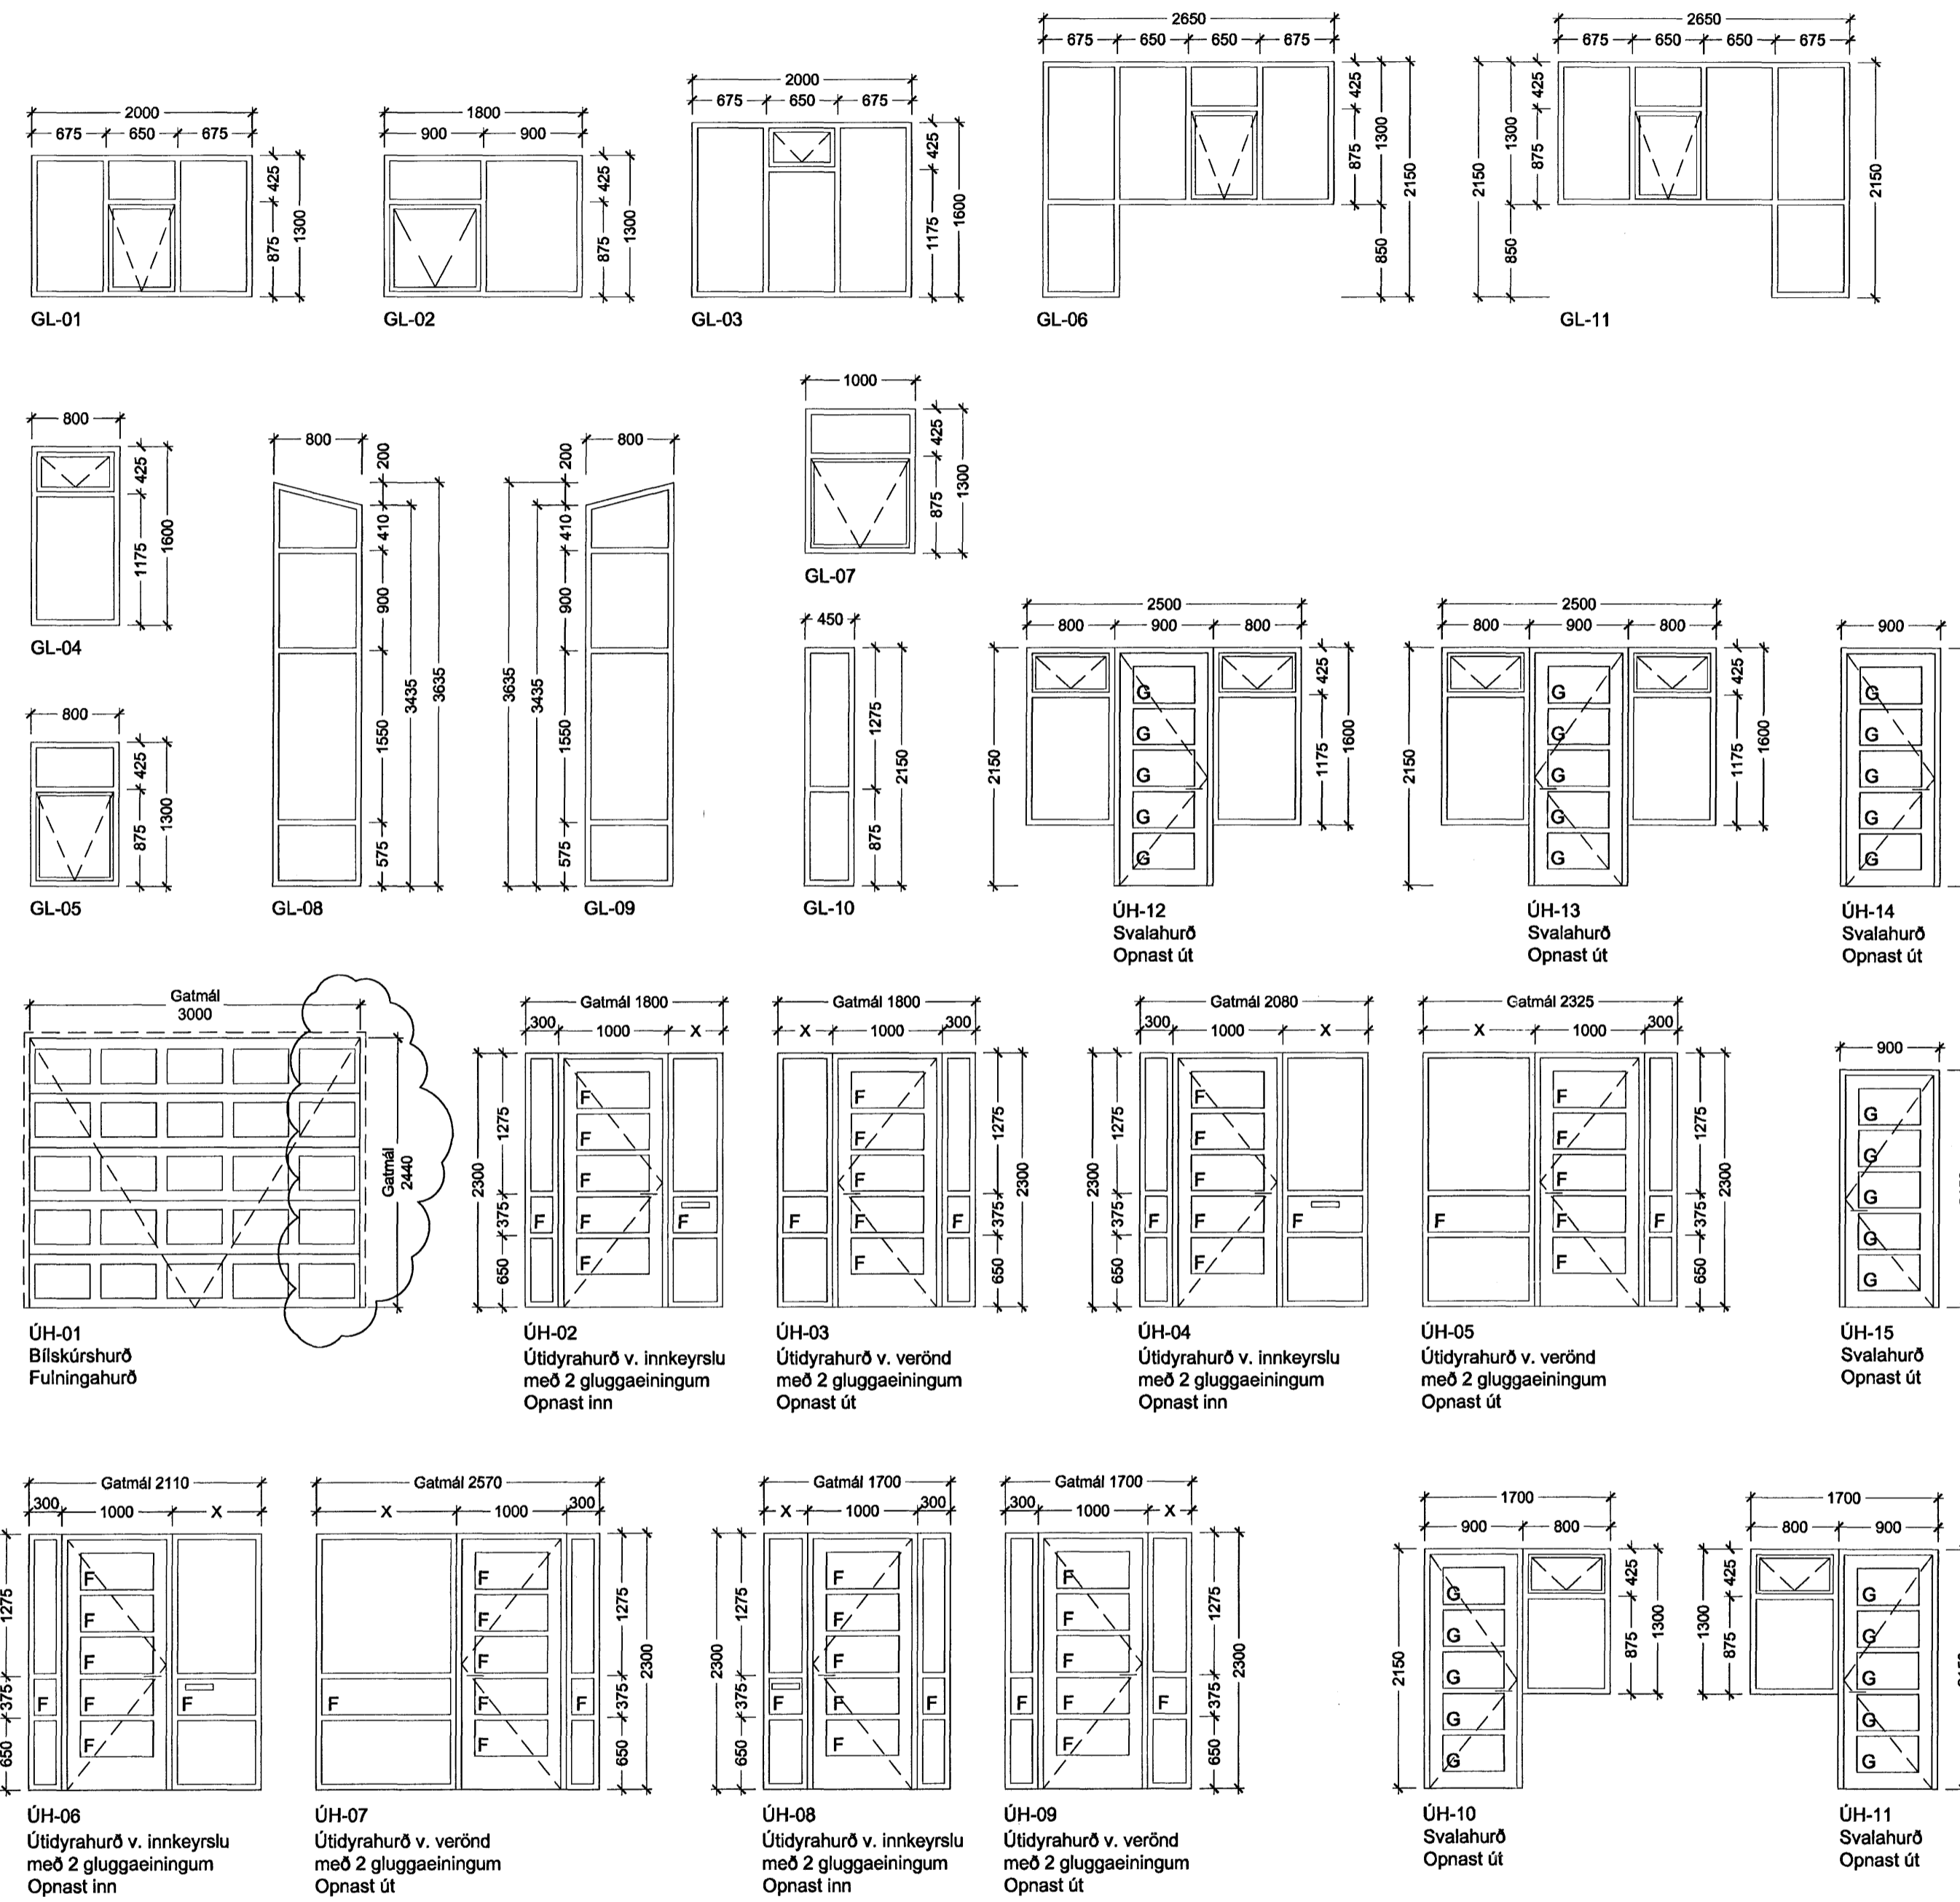

FJÓLUVELLIR 2, 4, 6, 8

Allir glugar og hurðir skulu vera vottaðir af víðurkendum aðila sbr. Byggingarreglugerð gr.120. Allir gluggar og hurðir skulu gerðir úr tré. Gluggar, hurðir og karmar skulu vera úr mahogni og afhendað fúavörðir. Opnanlegir gluggar þar sem eru björgunarpopp skulu útfærð með samantvörfu opnun (h+b) ekki minni en 1500 mm (min h = 600 mm, min b = 600 mm). Gler í öllum gluggum skal vera tvöfalt einangrunargler. Gler í hurðum skal vera tvöfalt einangrunargler. U-gildi glugga min. 2,0 W/m²K. U-gildi hurða min. 2,0 W/m²K.

Gluggaæiningar við útidyr/svaladyr eru ekki reiknaðar sérstaklega - þær skulu reiknast með hurðæiningum (gluggaúmer innan sviga gefur til kynna gluggatýpu en telst með hurðæiningunni - þar sem hurð og gluggi/-ar eru settir saman þar telst það sem hurð). Úthúdur nr. ÚH-02 til og með ÚH-09 eru gefnar upp sem gatmál þar sem þær verða settar upp milli steypra húsa. Athuga skal vel málsetningar á milli steypta eininganna áður en smíði hurðæininganna fer fram til að tryggja réttar stærðir miðað við fúgeruð o.fl.

SKÝRINGAR:

- Opnanlegt fag, sýnir opnanarstefnu hurða/glugga
- BO Björgunarpopp
- G Gler í hurð (gler í öllum gluggatýpum [GL] nema annað sé tekið fram)
- F Fúning í hurð

FJÓLDI GLUGGA / HURÐA:

GL-01	12 stk.	ÚH-01	4 stk.
GL-02	4 stk.	ÚH-02	1 stk.
GL-03	8 stk.	ÚH-03	1 stk.
GL-04	4 stk.	ÚH-04	1 stk.
GL-05	4 stk.	ÚH-05	1 stk.
GL-06	1 stk.	ÚH-06	1 stk.
GL-07	4 stk.	ÚH-07	1 stk.
GL-08	3 stk.	ÚH-08	1 stk.
GL-09	1 stk.	ÚH-09	1 stk.
GL-10	10 stk.	ÚH-10	1 stk.
GL-11	3 stk.	ÚH-11	1 stk.
SAMT.	54 stk.	ÚH-12	3 stk.
		ÚH-13	1 stk.
		ÚH-14	3 stk.
		ÚH-15	1 stk.
		SAMT.	22 stk.

FJÓLUVELLIR 2, 4, 6, 8

TEIKN.NR. 301

EFNI: VERKTEIKNINGAR
GLUGGA OG HURDAÚTLIT

DAGS.: 06.01.2006

MKV.: 1:50

ÚTGÁFA: B

HÖNNUÐIR: Erlendur Árni Hjálmarsson, Byggingafræðingur, Kt.: 10.03.'55-5239

Hjálmar Örn Guðmarsson, Byggingafræðingur, Kt.: 20.06.'72-3809

B / 19.08.2008 / HÖG / BÍLSKÚRSHURÐ HÆKKUÐ
A / 16.01.2008 / HÖG / OPNANLEGUM GLUGGUM BREYTT
BREYTING NR. / DAGS. / TEIKN. / BREYTING FRÁ FYRRI TEIKNINGU