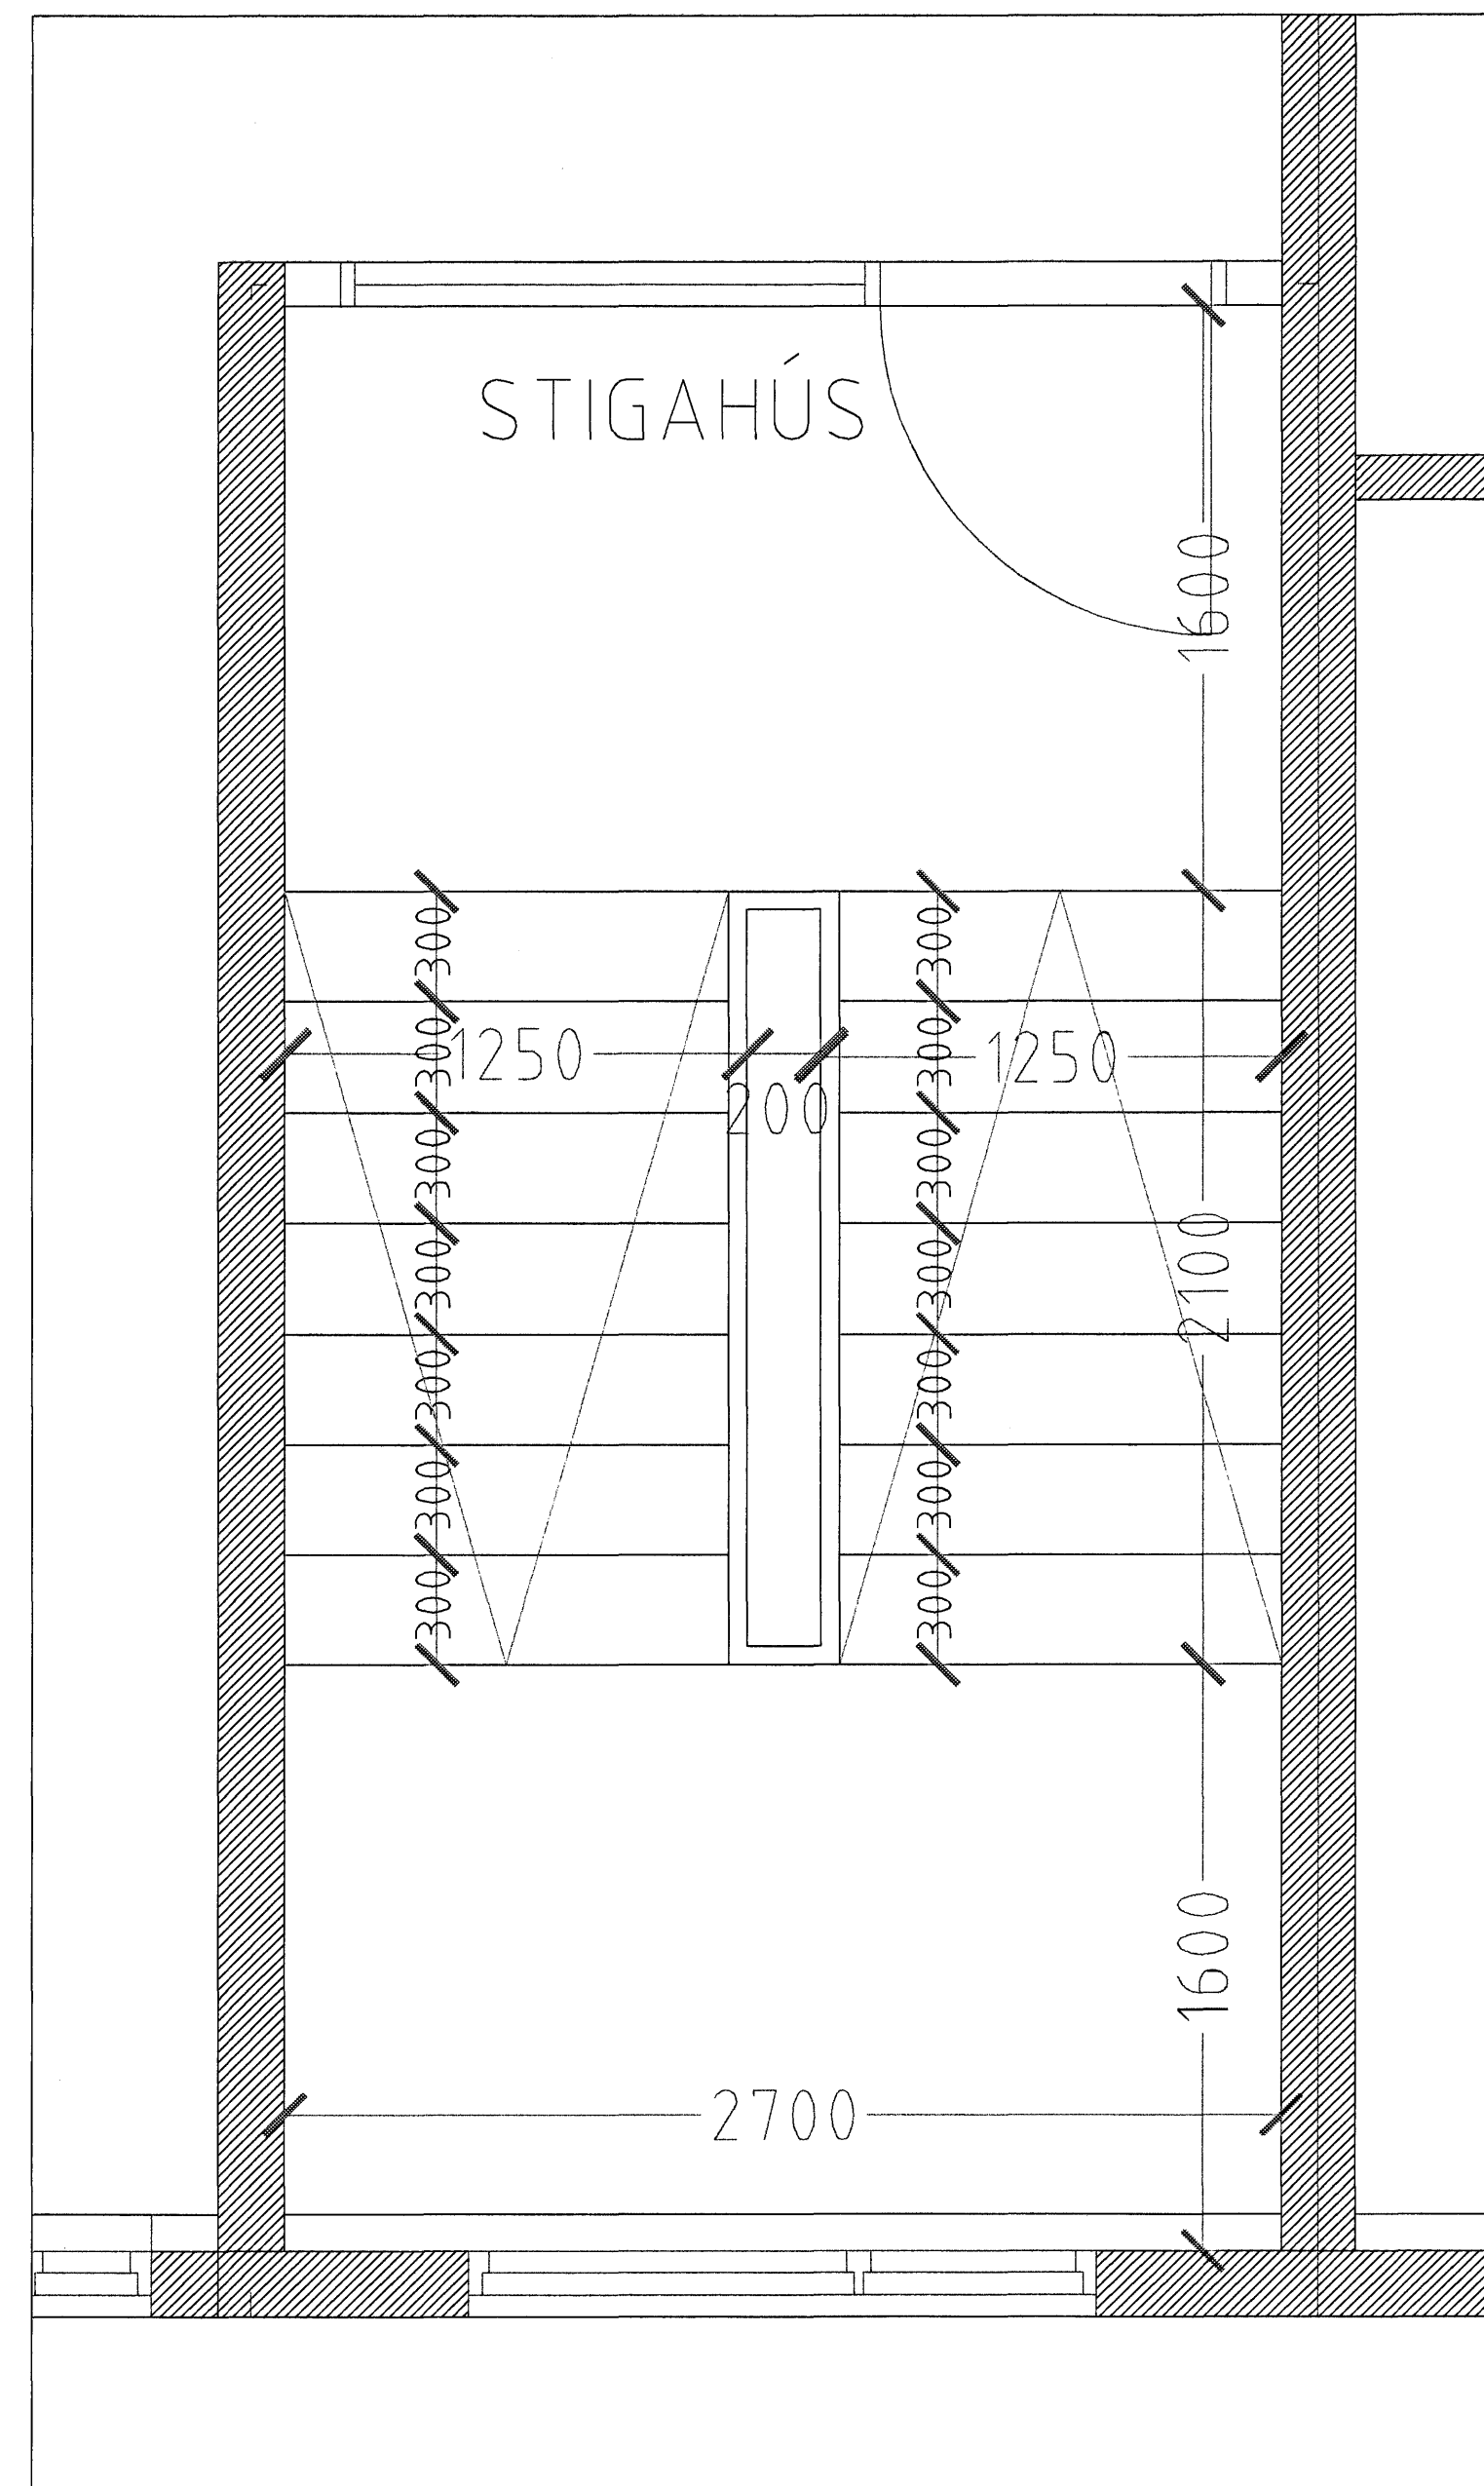

**GRUNNMYND
KJALLARASTIGI MKV. 1:20.**

**GRUNNMYND
STIGI Á HÆÐUM MKV. 1:20.**

SNID Í ÞREP MKV. 1:10.

ESKIVELLIR 7 HAFNARFIRÐI

Sigurður Þorvarðarson byggingafræðingur hf.
Teiknistofan Strandgötu 11 220 Hafnarfirði.
Sími: 5651510. Netfang: teiknistofan@simnet.is
STH: teiknistofan ehf. kt. 510298-2769. Kt. aðalhönnuðar: 141250-4189.

Skýringar:	Séruppráttur.
Teikning:	Stigateikning.
Mælikvarði:	1: 20. / 1: 10. Dagsetning: 22. nóvember 2004.
Undirskrift:	<i>Sigurður Þorvarðarson</i>
Blad nr:	18 af 18.
Breytt:	