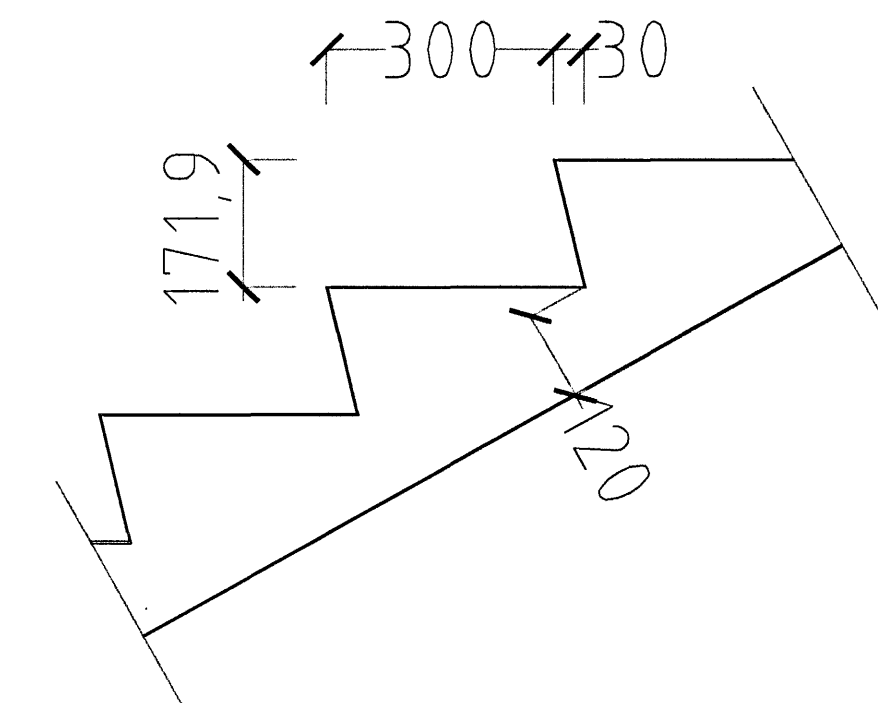

**GRUNNMYND
KJALLARASTIGI MKV. 1:20.**

**GRUNNMYND
STIGI Á HÆÐUM MKV. 1:20.**

SNID Í ÞREP MKV. 1:10.

ESKIVELLIR 7 HAFNARFIRÐI

Sigurður Þorvarðarson byggingafræðingur hf.
Teiknistofan Strandgötu 11 220 Hafnarfirði.
Sími: 5651510. Netfang: teiknistofan@simnet.is
STH: teiknistofan ehf. kt. 510298-2769. Kt. aðalhönnuðar: 141250-4189.

Skýringar:	Séruppráttur.
Teikning:	Stigateikning.
Mælikvarði:	1: 20. / 1: 10. Dagsetning: 22. nóvember 2004.
Undirskrift:	<i>Sigurður Þorvarðarson</i>
Blad nr:	18 af 18.
Breytt:	