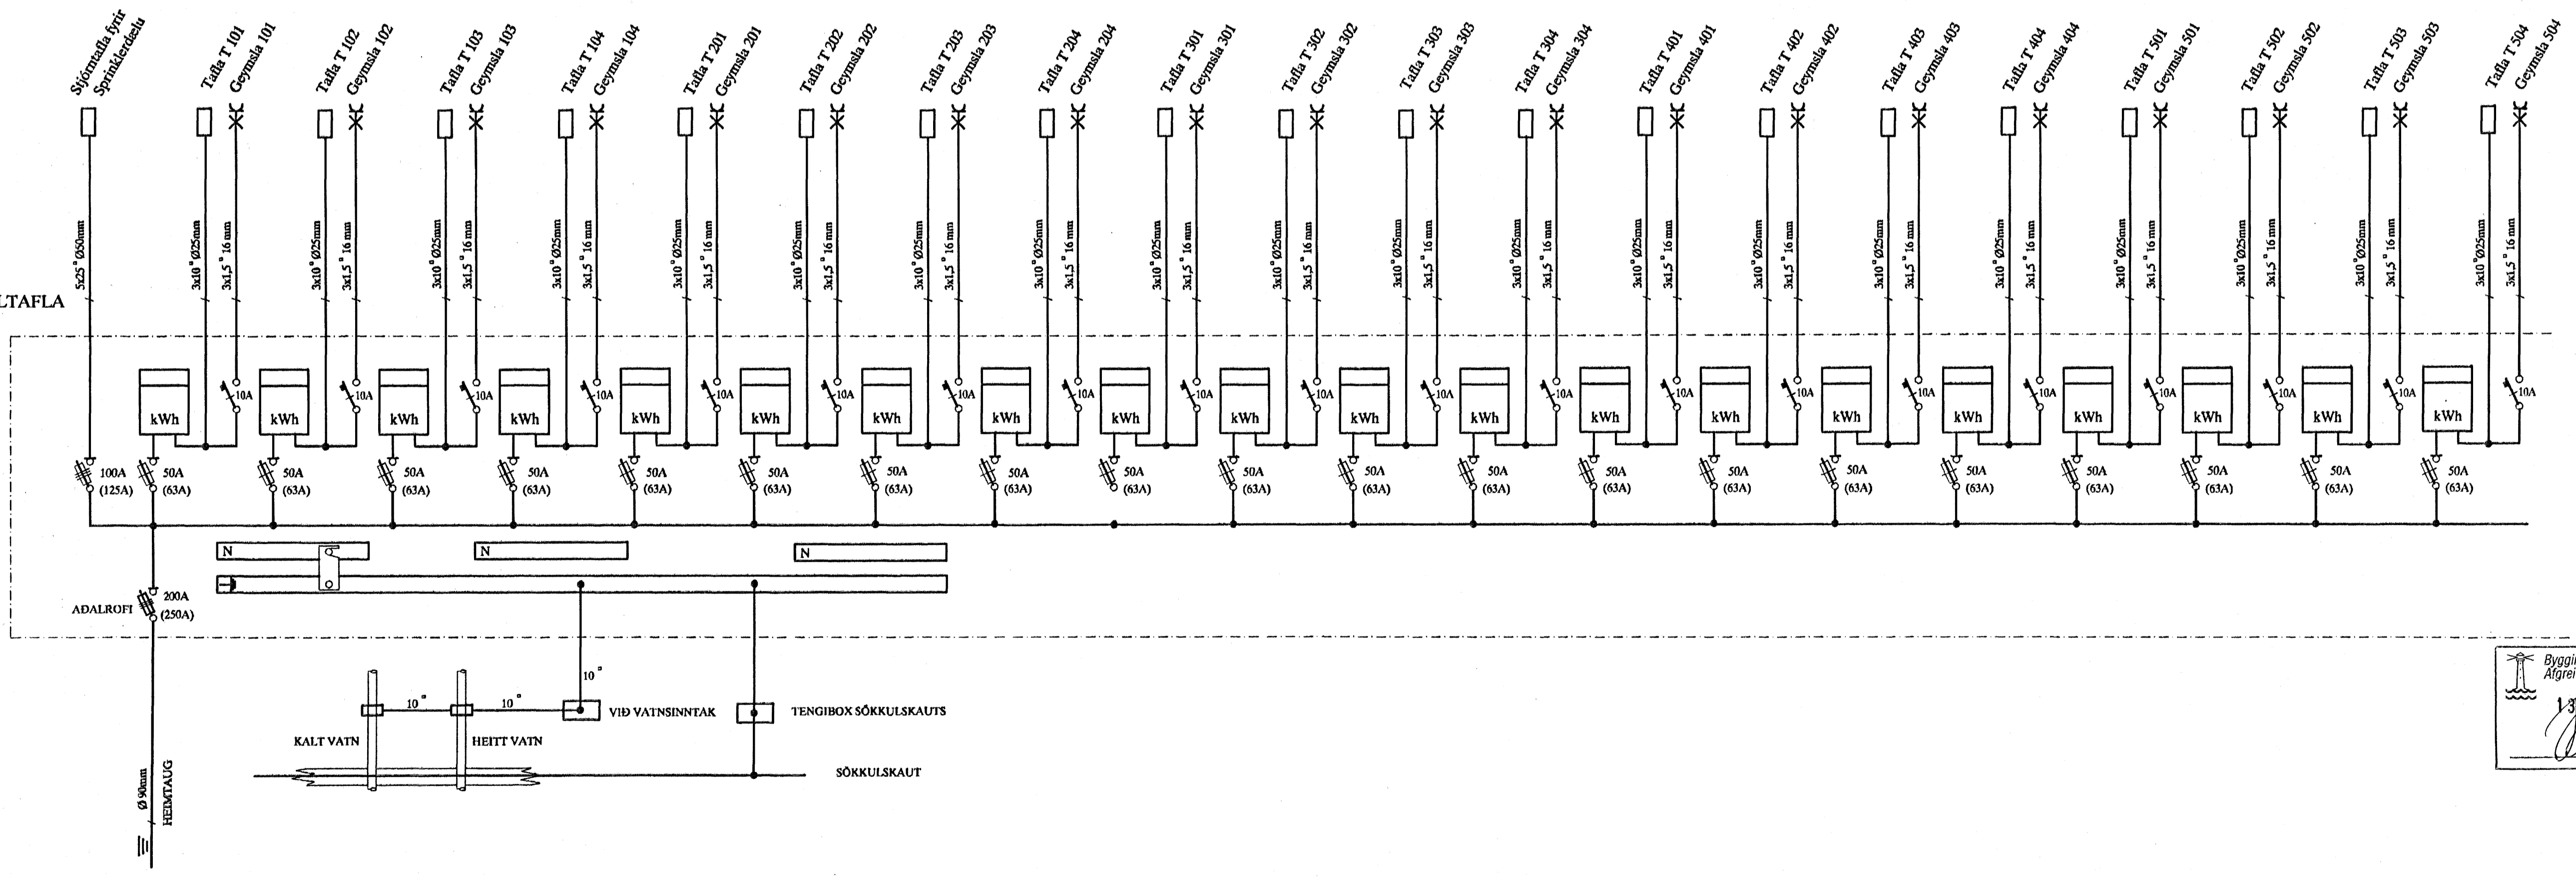

Töflur Stærri íbúðir

Töflur Minni íbúðir

ADALTAFLA T. 01

Byggingufulltrúi Hafnarfjarðar  
Alfreitt Þann  
1.31. SEPT. 2005

EINIVELLIR 5 HAFNARFIRÐI EINLÍNUMYNDIR AF TÖFLUM		SKV. 1:50
TEKNIKUR 9		SKV. 9 AF 9
T. S. T. S. <i>T. S.</i>		ÖT. A
05-09-01	HEIMTAUGAR- OG FULLNADARTEIKNING	220146-2439
DAGS	HEIMTAUGAR- OG FULLNADARTEIKNING	KENNITALA
TERA 1/2		RAFMAGNSVERKFRÆDISTOFA
SAMPYKKT		RAFMAGNSVERKFRÆDISTOFA
KENNITALA		RAFMAGNSVERKFRÆDISTOFA