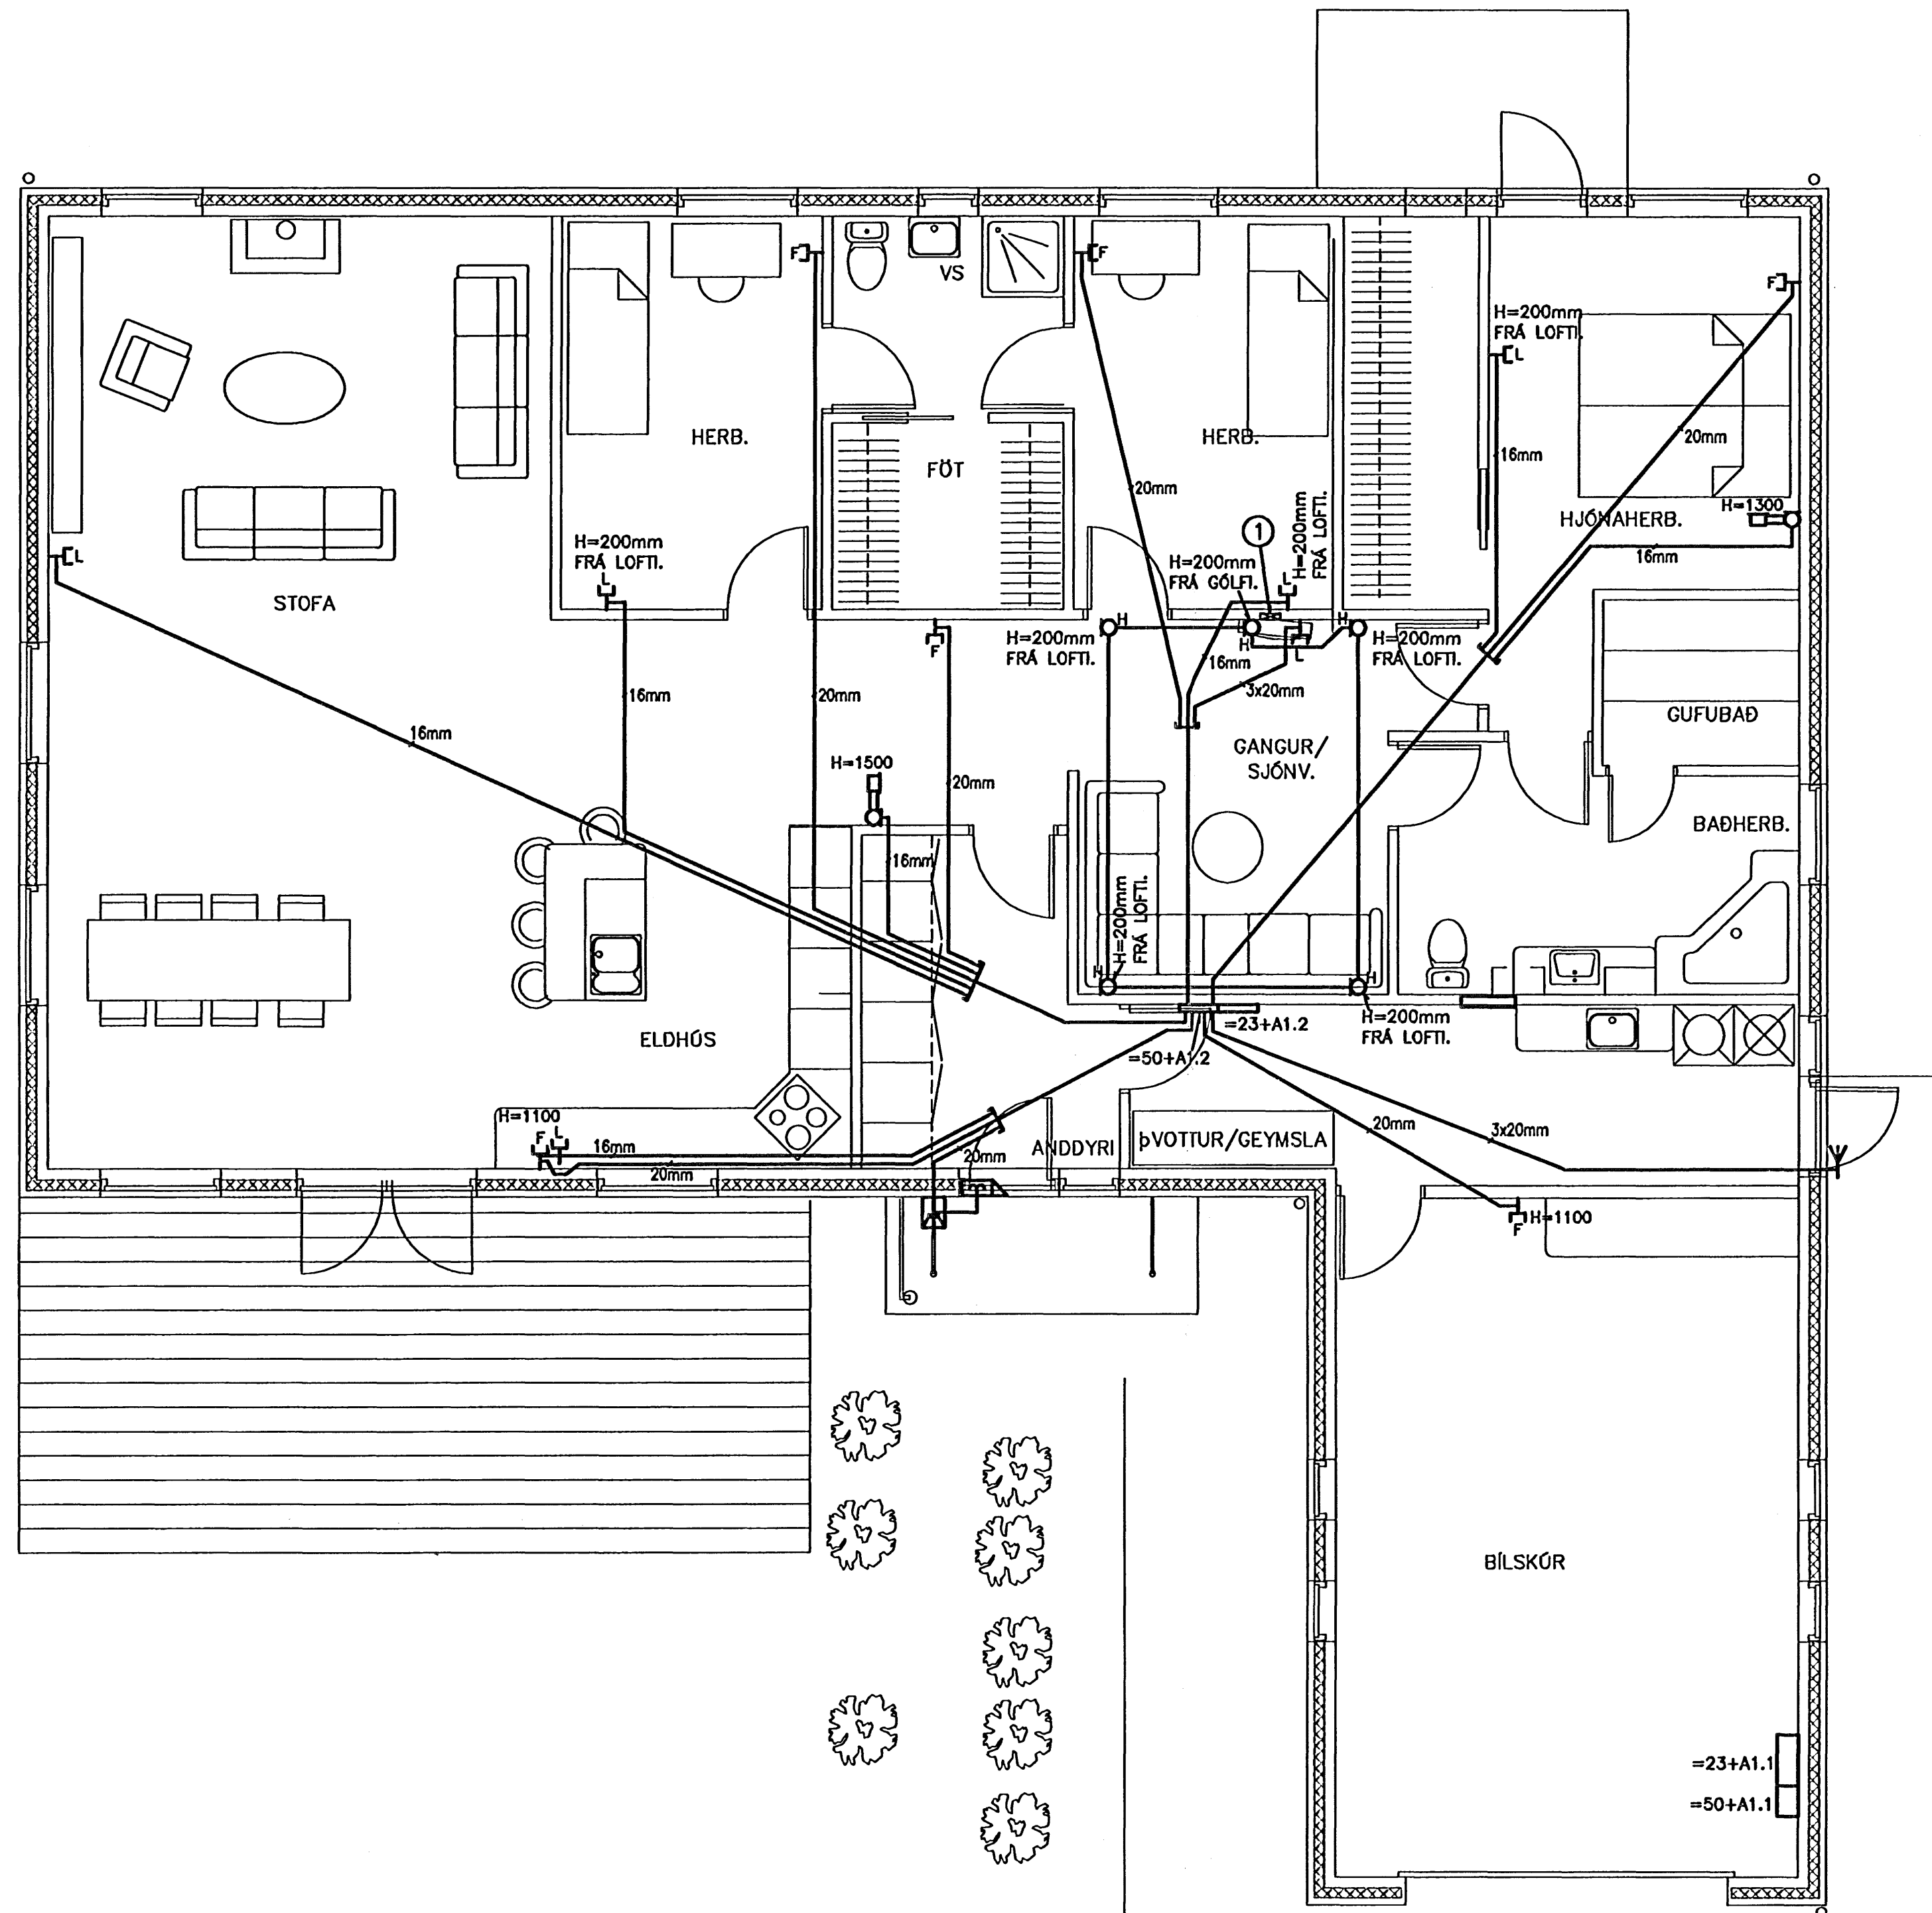

① SKÝRINGAR:
LAGNALEIÐ FYRIR FLATSKJÁ.
SETJA SKAL LÖÐRETTAN OPINN
200x80mm STRENGJABAKKA
FRÁ GÓLFI UPP Í 1500mm HÉÐ.
ENNING SKAL STYRKJA VEGGINN
ÞANNIG AD HANN GETI BORIÐ
FLATSKJÁ.