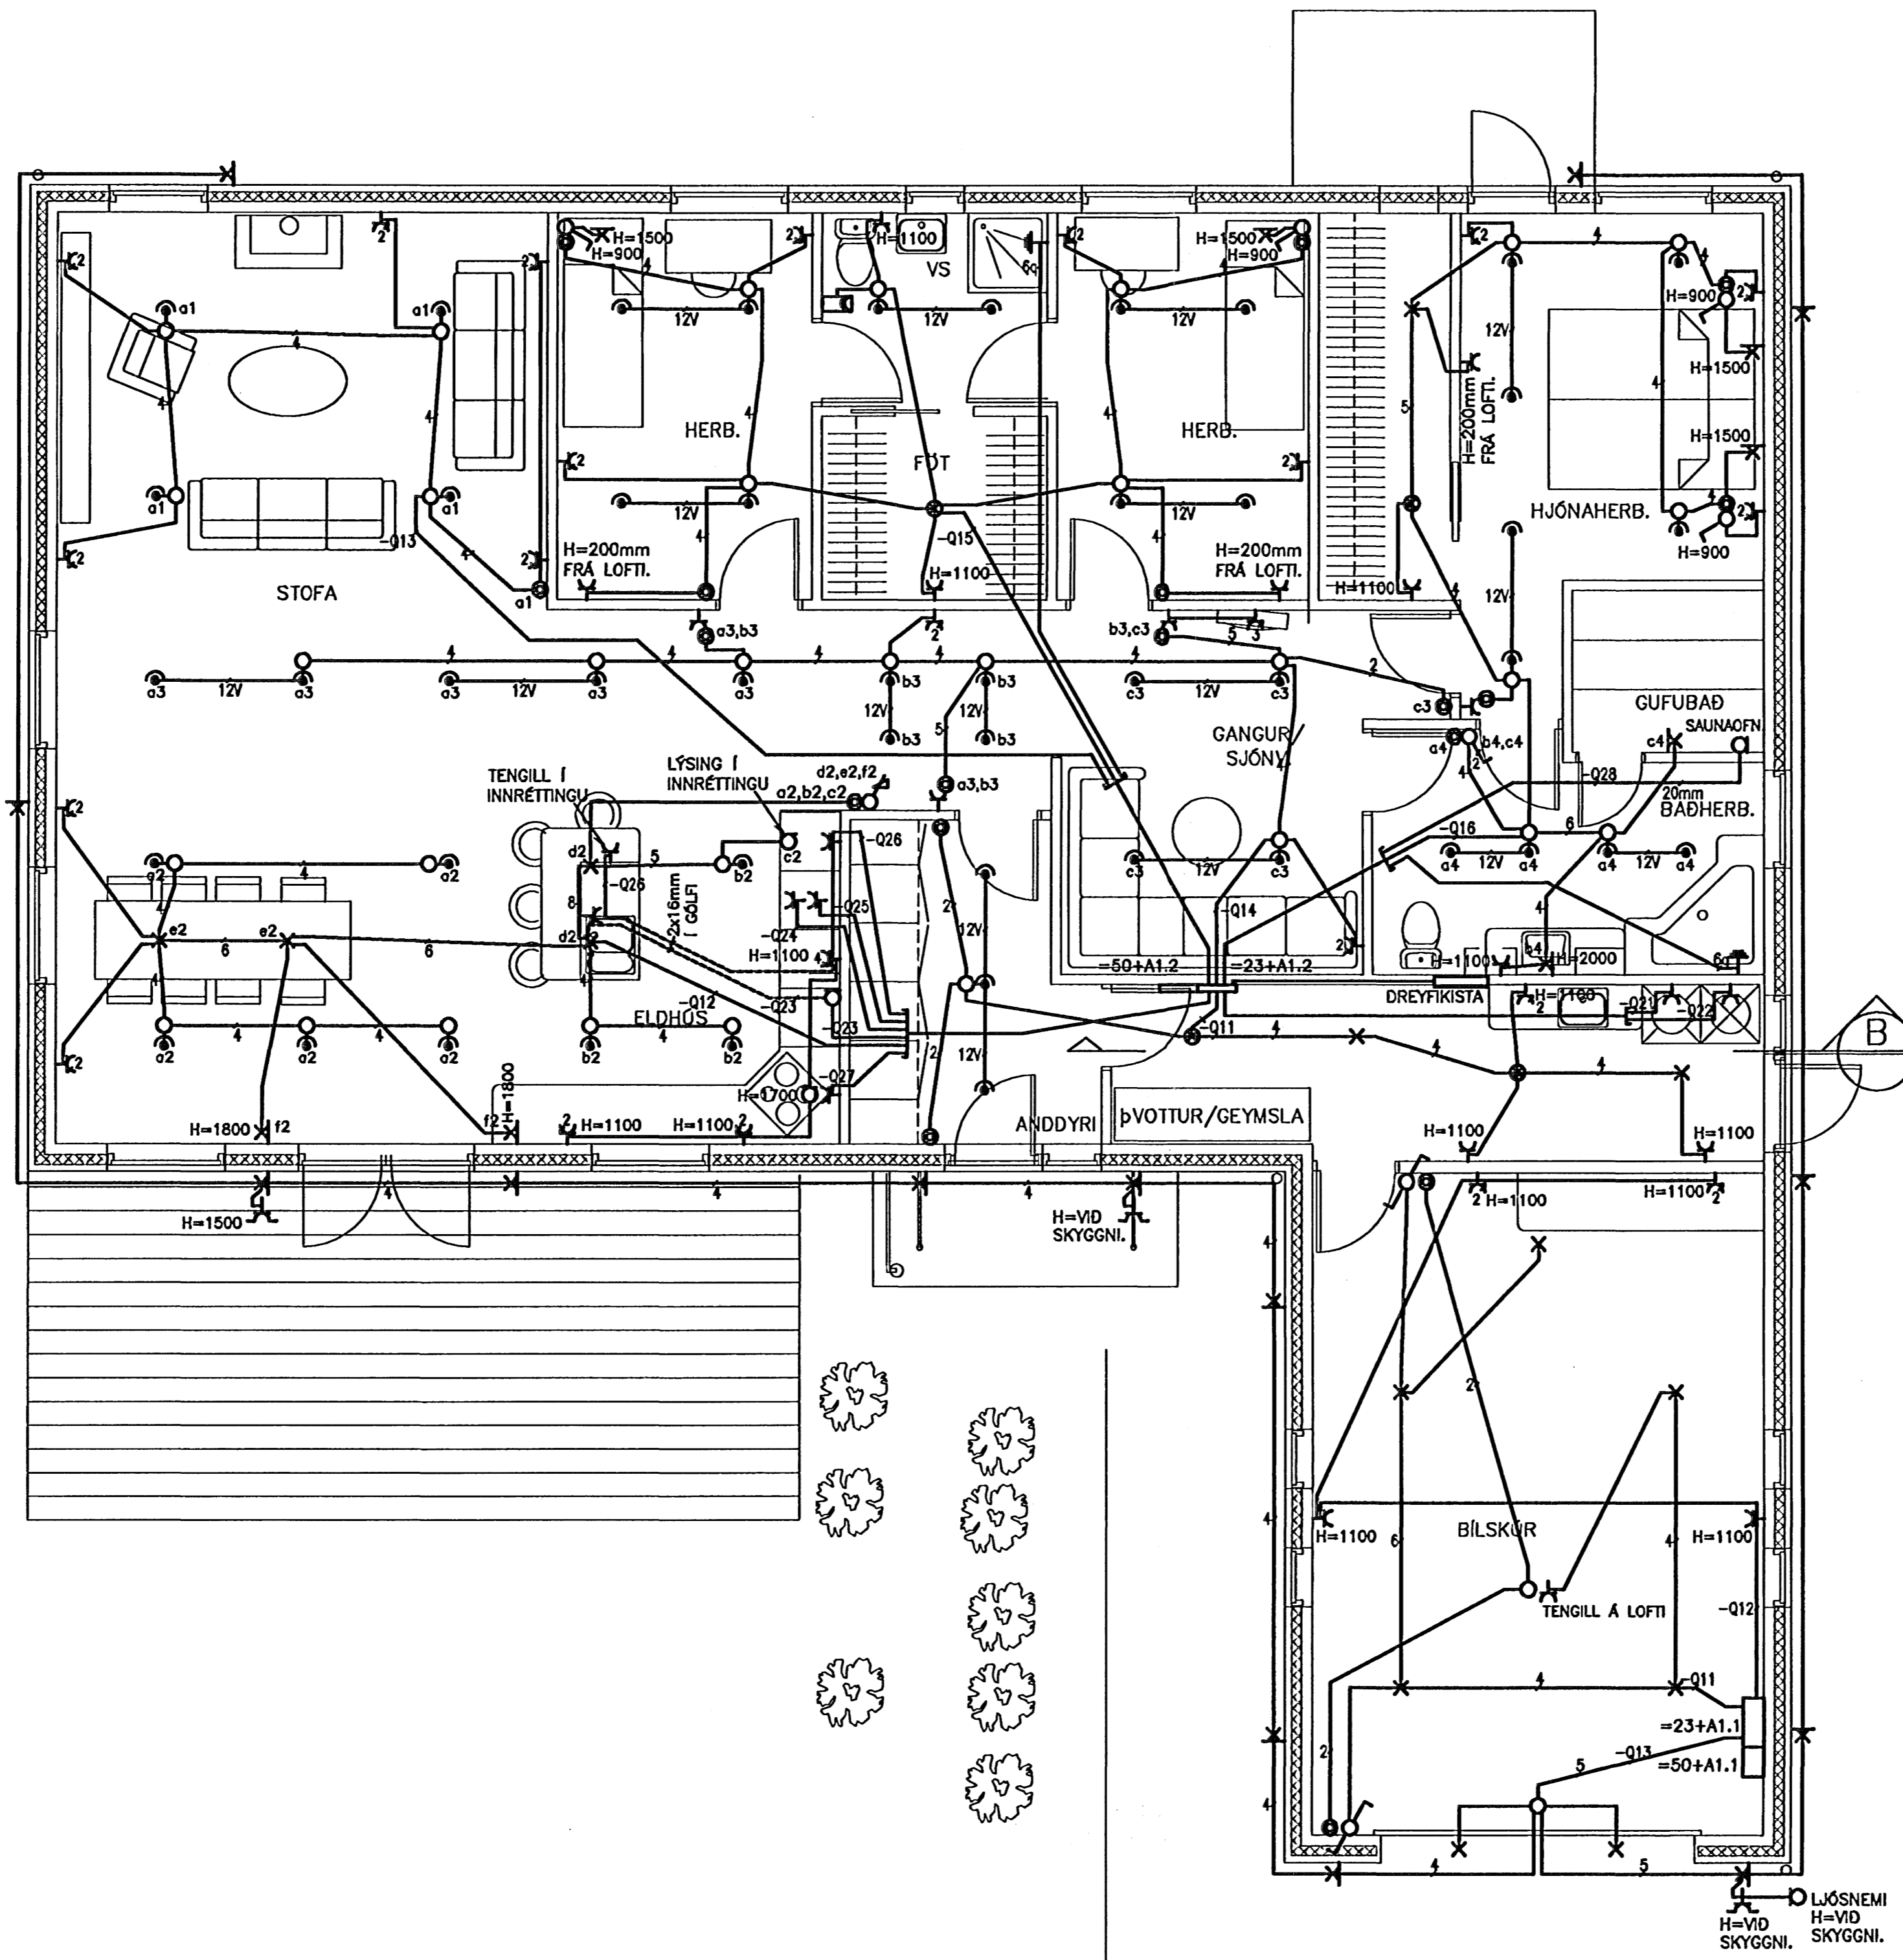

SNID B-B

VERKNUMER 0638	FLOKKUN SÁMÞAKT	KVISTAVELLIR 47	FERU	LYK
CERT ÞGH	SAFNUMER 0002	Hafnarfjörður	SETI	STADUR
RÁÐTEIKNING HÍF RÁÐUNINGSTOFNA GÖRÐUGA TOUGHEN		GRUNNMYND	DAGSETNING 06.06.19	BLAD
		LÖGSPENNUKERFI	NUMER 23.5.101	OTGATA