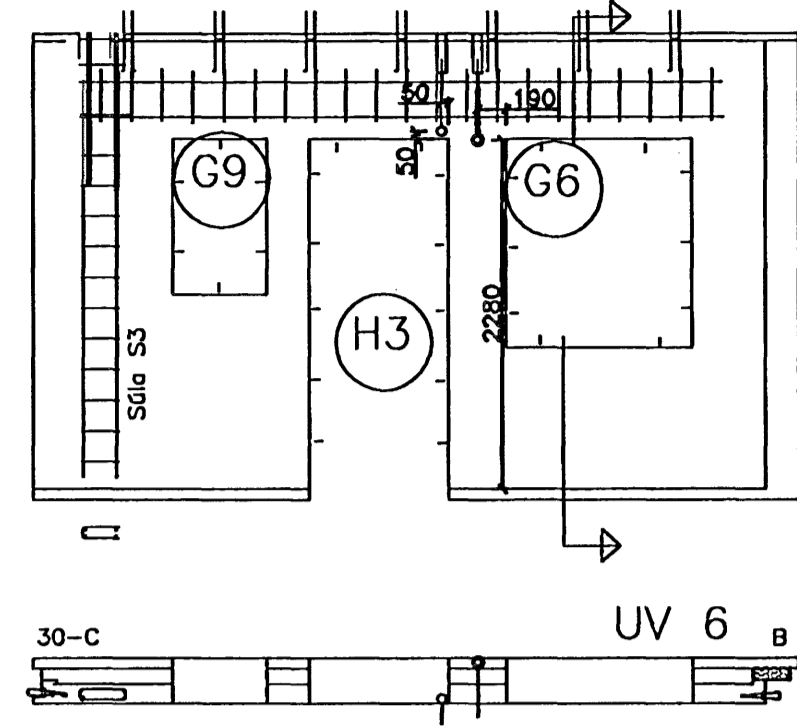

Egji má fjálfalda þessa tekiðhugu úr, notkunur fyrir þessi og öðru, né breyta henni án leyfis höfundarinnar hf.

*Stavni & Kuhn*

*Stavni & Kuhn*

VERKJÓMUR 0638	FLOKKUN SAMBYGG	KVISTAVELLIR 47	FERLI	LYK
GEYTI pGH	SAMBYGG <i>Stavni &amp; Kuhn</i>	Hafnarfjörður	SATI	STADUR
RAFTEIKNING HLF RÁÐGAFINGARSTOFU SÍÐAN 1998	<b>RT</b>	FORSTEYPTAR EININGAR LAGNALEIÐIR	DAGSETNING 06.06.19	BLAÐ
			NÖMUR 04.3.102	ÖRNAMA