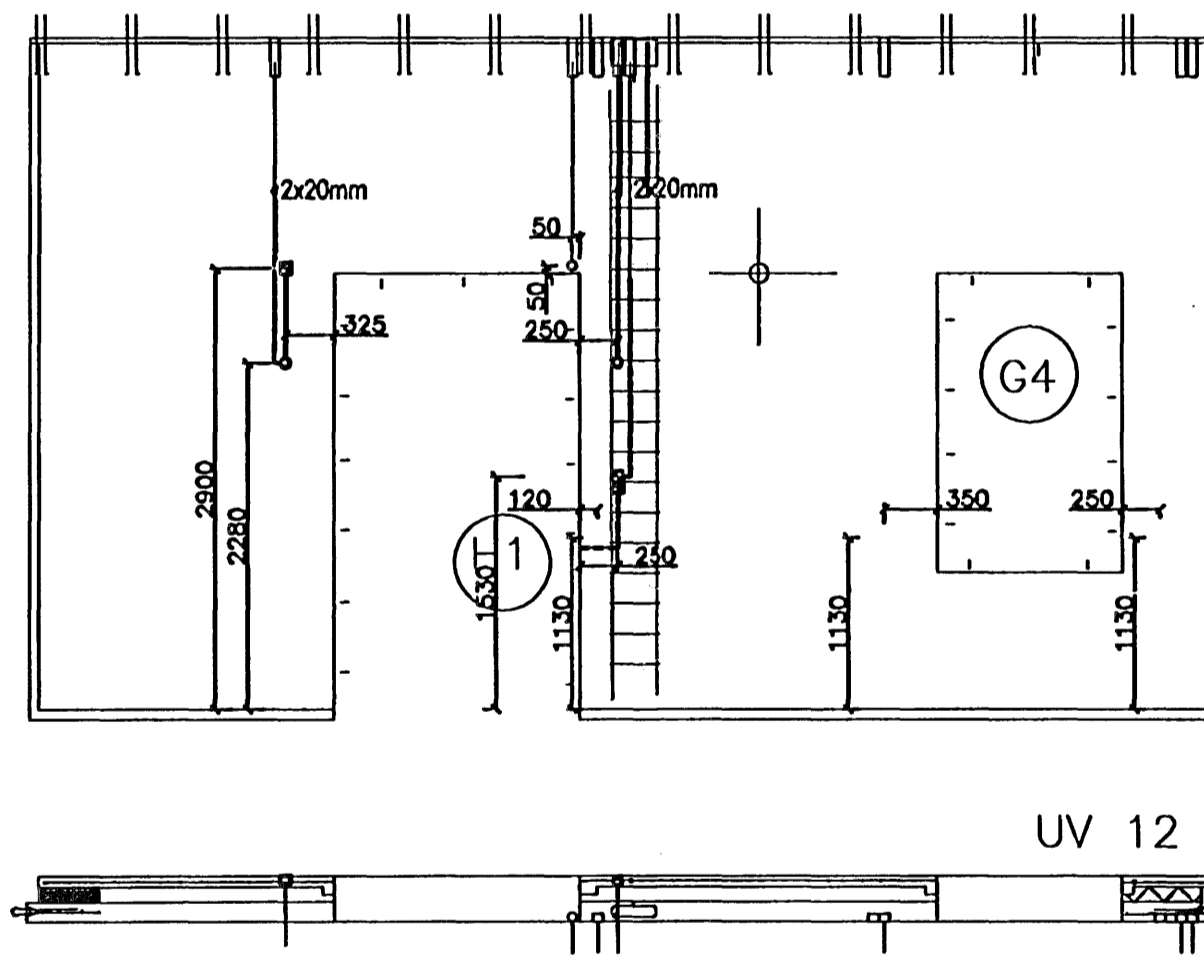

Egji má fjálfalda þessa tekiðhugu úr, notkunur fyrir þessi og öðru, né breyta henni án leyfis höfundarinnar hf.

*Stavni & Kuhn*

*Stavni & Kuhn*

VERKJÓMUR 0638	FLOKKUN SAMBYGG	KVISTAVELLIR 47	FERLI	LYK
GEYTI pGH	SAMBYGG <i>Stavni &amp; Kuhn</i>	Hafnarfjörður	SATI	STADUR
RAFTEIKNING HLF RÁÐGAFINGARSTOFU SÍÐAN 1998	<b>RT</b>	FORSTEYPTAR EININGAR LAGNALEIÐIR	DAGSETNING 06.06.19	BLAÐ
			NÖMUR 04.3.102	ÖRNAMA