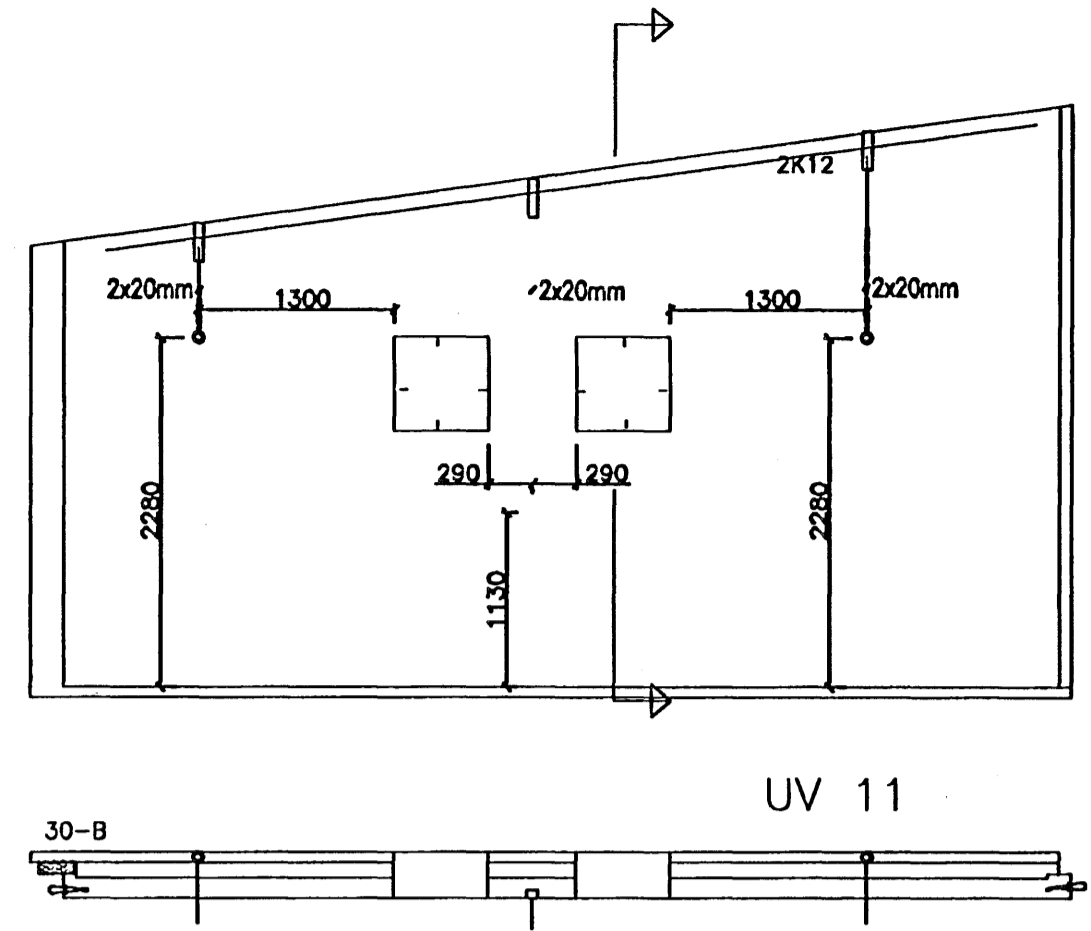

Egji má fjálfalda þessa tekiðhugu úr, notkunur fyrir þessi og öðru, né breyta henni án leyfis höfundarinnar hf.

*Stavni & Kuhn*

*Stavni & Kuhn*

VERKJÓMUR 0638	FLOKKUN SAMBYGG	KVISTAVELLIR 47	FERLI	LYK
GEYTI pGH	SAMBYGG <i>Stavni &amp; Kuhn</i>	Hafnarfjörður	SATI	STADUR
RAFTEIKNING HLF RÁÐGAFINGARSTOFU SÍÐAN 1998	<b>RT</b>	FORSTEYPTAR EININGAR LAGNALEIÐIR	DAGSETNING 06.06.19	BLAÐ
			NÖMUR 04.3.102	ÖRNAMA