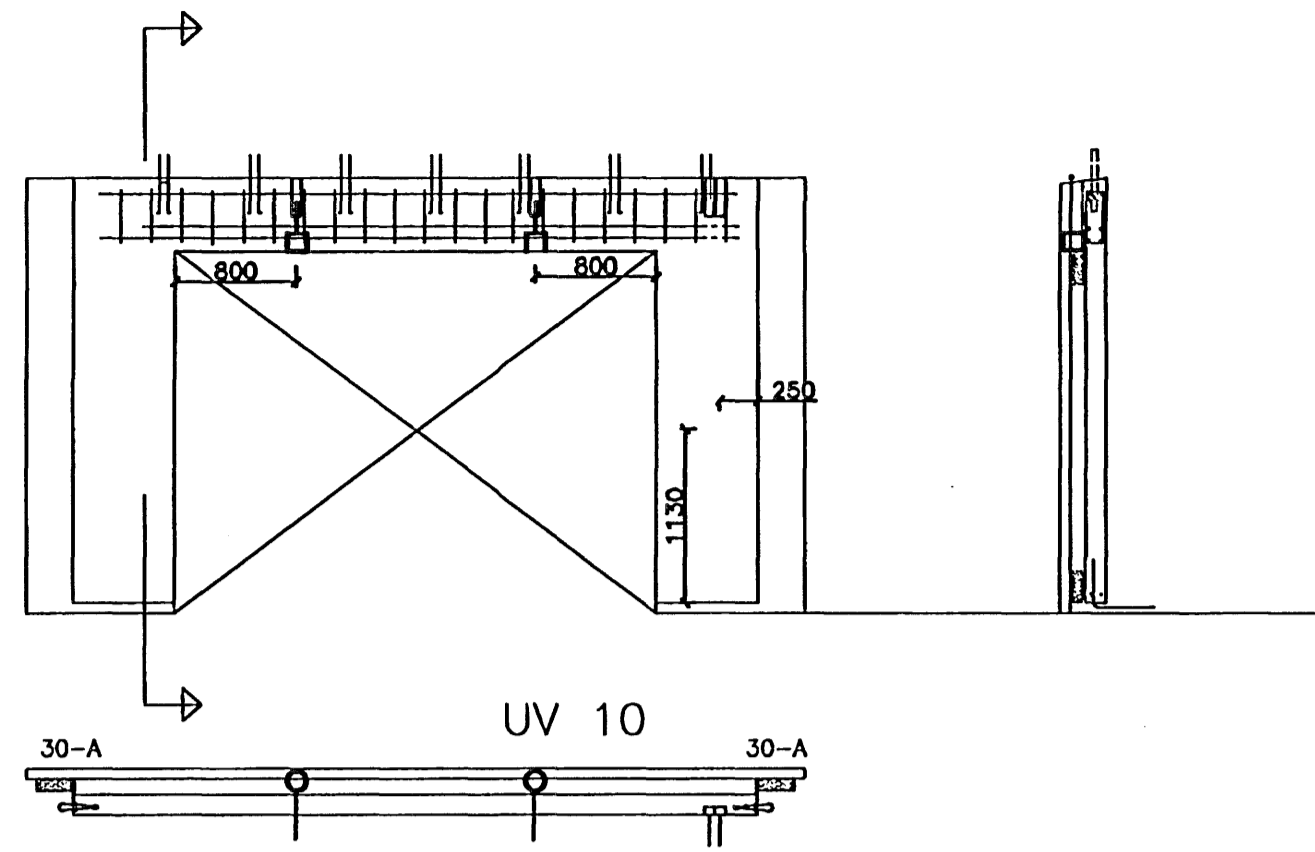

Egji má fjálfalda þessa tekiðhugu úr, notkunur fyrir þessi og öðru, né breyta henni án leyfis höfundarinnar hf.

*Stavni & Kuhn*

*Stavni & Kuhn*

VERKJÓMUR 0638	FLOKKUN SAMBYGG	KVISTAVELLIR 47	FERLI	LYK
GEYTI pGH	SAMBYGG <i>Stavni &amp; Kuhn</i>	Hafnarfjörður	SATI	STADUR
RAFTEIKNING HLF RÁÐGAFINGARSTOFU SÍÐAN 1998	<b>RT</b>	FORSTEYPTAR EININGAR LAGNALEIÐIR	DAGSETNING 06.06.19	BLAÐ
			NÖMUR 04.3.102	ÖRNAMA