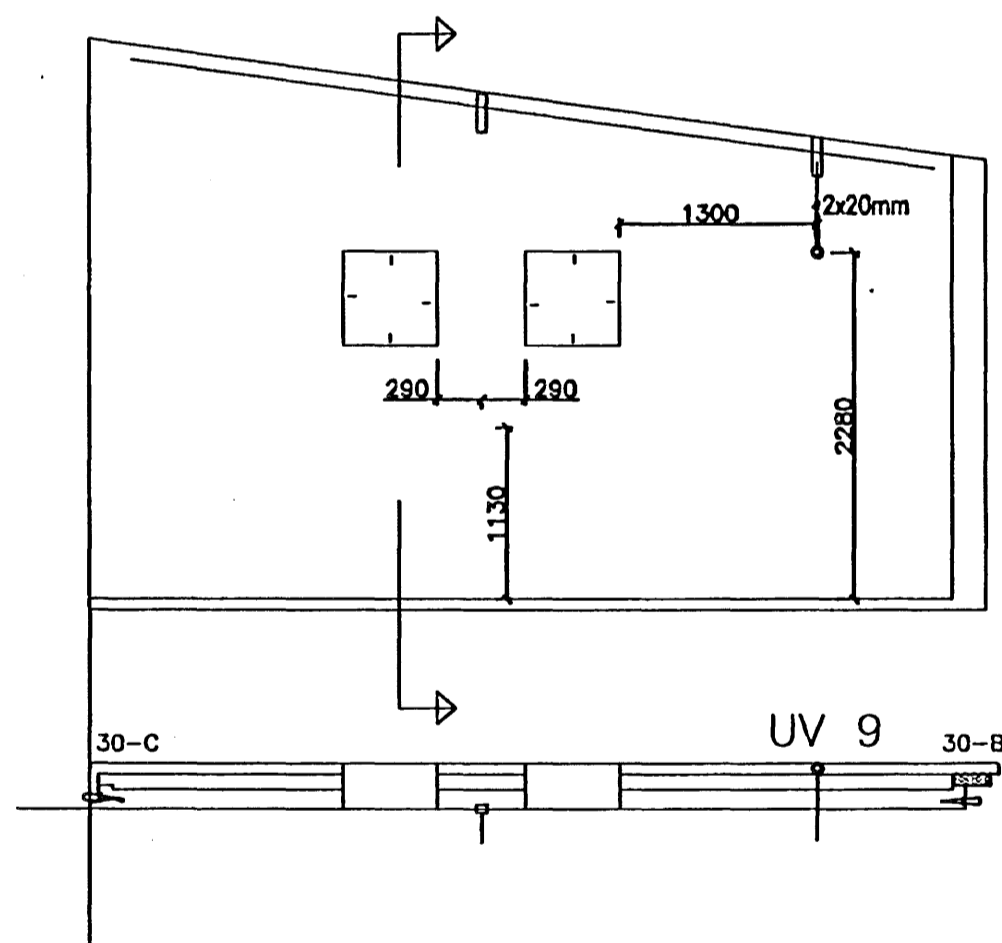

Egji má fjálfalda þessa tekiðhugu úr, notkunur fyrir þessi og öðru, né breyta henni án leyfis höfundarinnar hf.

*Stavni & Kuhn*

*Stavni & Kuhn*

VERKJÓMUR 0638	FLOKKUN SAMBYGG	KVISTAVELLIR 47	FERLI	LYK
GEYTI pGH	SAMBYGG <i>Stavni &amp; Kuhn</i>	Hafnarfjörður	SATI	STADUR
RAFTEIKNING HLF RÁÐGAFINGARSTOFU SÍÐAN 1998	<b>RT</b>	FORSTEYPTAR EININGAR LAGNALEIÐIR	DAGSETNING 06.06.19	BLAÐ
			NÖMUR 04.3.102	ÖRNAMA