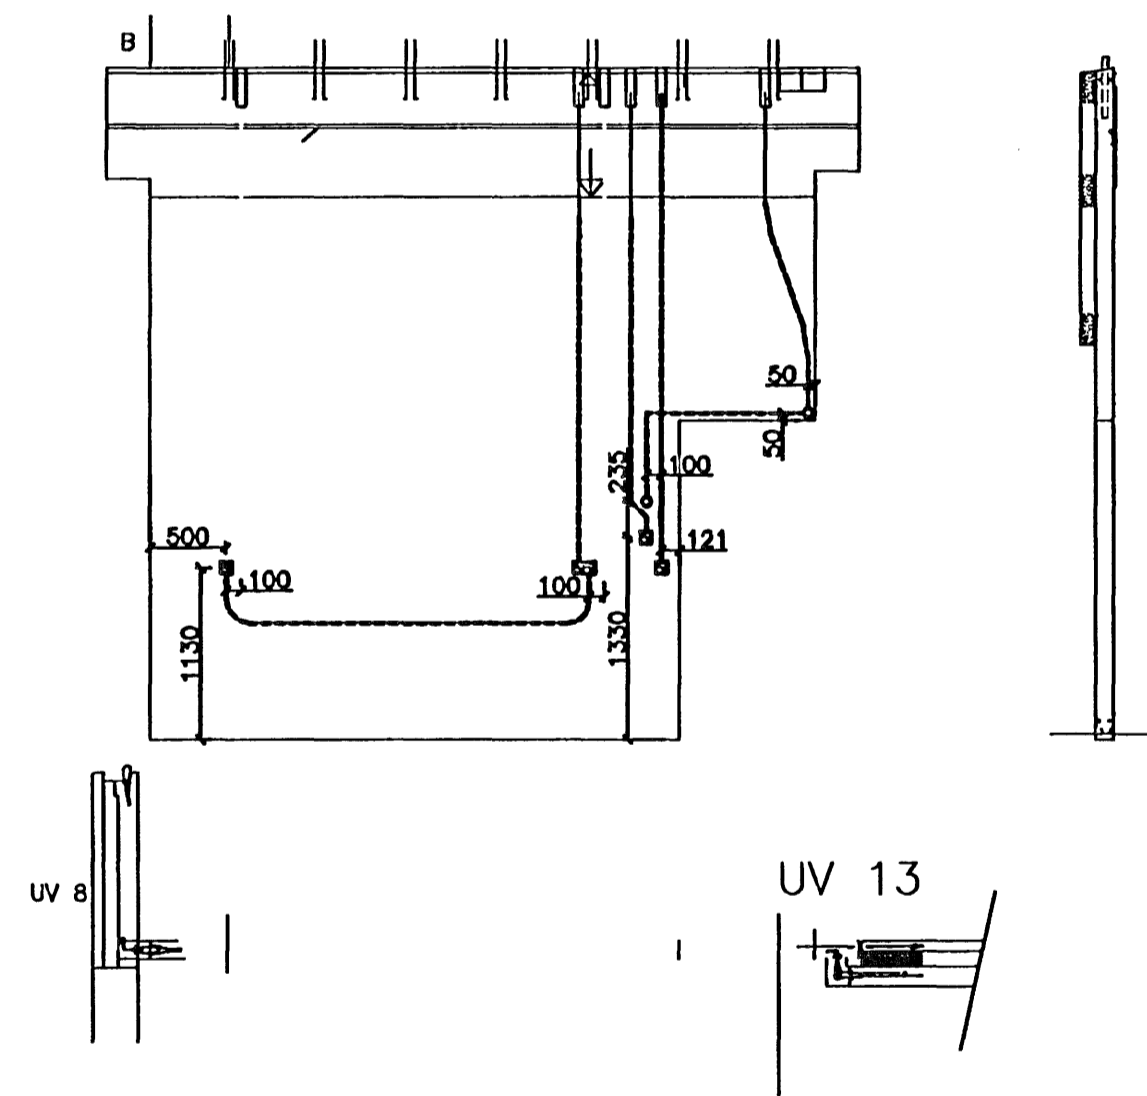

Egji má fjálfalda þessa tekiðhugu úr, notkunur fyrir þessi og öðru, né breyta henni án leyfis höfundarinnar hf.

*Stavni & Kuhn*

*Stavni & Kuhn*

VERKJÓMUR 0638	FLOKKUN SAMBYGG	KVISTAVELLIR 47	FERLI	LYK
GEYTI pGH	SAMBYGG <i>Stavni &amp; Kuhn</i>	Hafnarfjörður	SATI	STADUR
RAFTEIKNING HLF RÁÐGAFINGARSTOFU SÍÐAN 1998	<b>RT</b>	FORSTEYPTAR EININGAR LAGNALEIÐIR	DAGSETNING 06.06.19	BLAÐ
			NÖMUR 04.3.102	ÖRNAMA