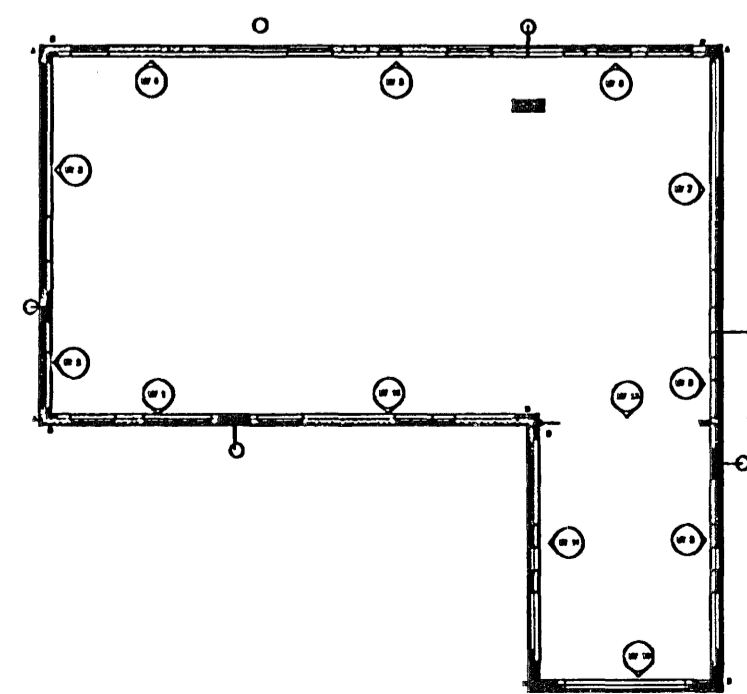

Egji má fjálfalda þessa tekiðhugu úr, notkunur fyrir þessi og öðru, né breyta henni án leyfis höfundarinnar hf.

*Stavni & Kuhn*

*Stavni & Kuhn*

VERKJÓMUR 0638	FLOKKUN SAMBYGG	KVISTAVELLIR 47	FERLI	LYK
GEYTI pGH	SAMBYGG <i>Stavni &amp; Kuhn</i>	Hafnarfjörður	SATI	STADUR
RAFTEIKNING HLF RÁÐGAFINGARSTOFU SÍÐAN 1998	<b>RT</b>	FORSTEYPTAR EININGAR LAGNALEIÐIR	DAGSETNING 06.06.19	BLAÐ
			NÖMUR 04.3.102	ÖRNAMA