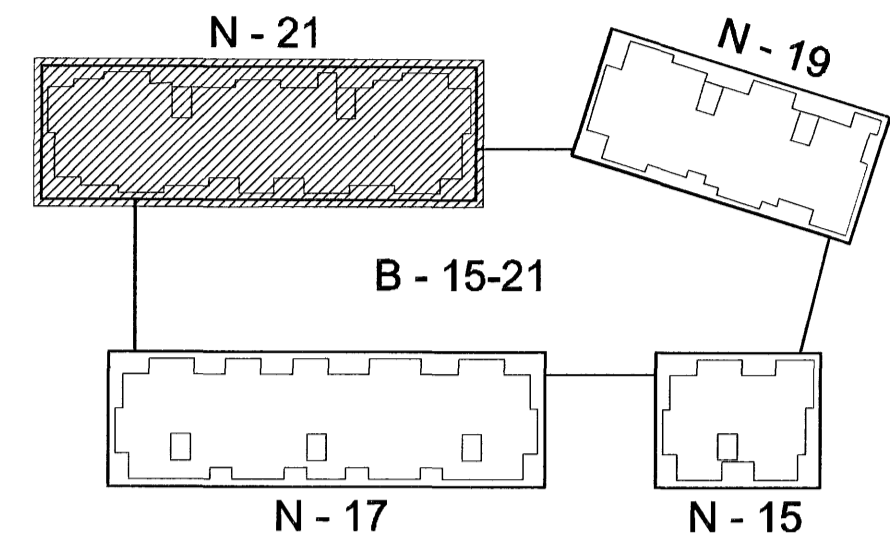

Lykilmýnd í mkv. 1:1000

AV01.06.2006/HOG/ Kötur settir inn.

Útgáfa / Dagsetning / Teiknari / Breyting

Norðurbakki 15-21

Fjölbýlishús

NORÐURBAKKI 21, MATSHLUTI 04 0446

VERKTEIKNINGAR

STEYPU TEIKNINGAR

GRUNNMÝND PAKHÆÐAR

MKV.: 1:100

DAGS: 10.03.2006

TEIKNAD: HOG

SKRÁ: 0446-21-(29)3.03.dwg

Jón Ólafur Ólafsson FAI
kt: 090658-4099

Sigurður Einarsson FAI
kt: 110457-2789

Sigurður Harðarson FAI
kt: 030446-3999

BATTERIÐ
ARKITEKTAR

kt: 521291-1259
Trénuhnaun 1
220 Hafnarfjörð

© BATTERIÐ EHF
ÖLL AFRIT OG AFRITUN TEIKNINGAR EÐ HEUTA EÐA ÍHELD ER HÁÐ SKRIFLEGGU LEYFI HÖFUNDAR